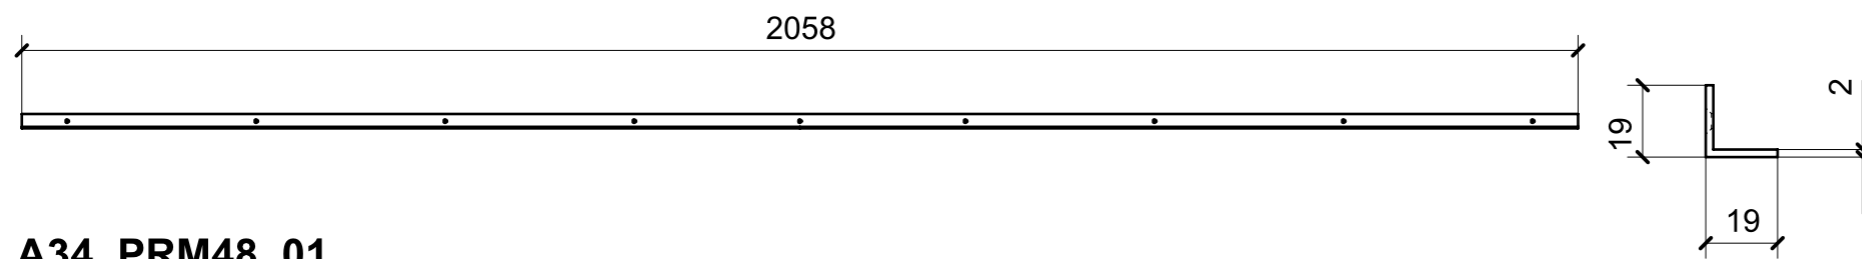

LOCALE	CODICE	DESCRIZIONE COMPONENTE	FINITURA	GR.
PARATIE MD	MD320_A01_PRMD48	PARATIA PORTA SCORREVOLE DAILY TOILET	ACCIAIO GREZZO	PTP

A34\_PRM48\_01

LOCALE	CODICE	DESCRIZIONE COMPONENTE	FINITURA	GR.
PARATIE MD	MD320_A01_PRMD50	PARATIA LATO SCALA DAILY TOILET	ACCIAIO GREZZO	PTP