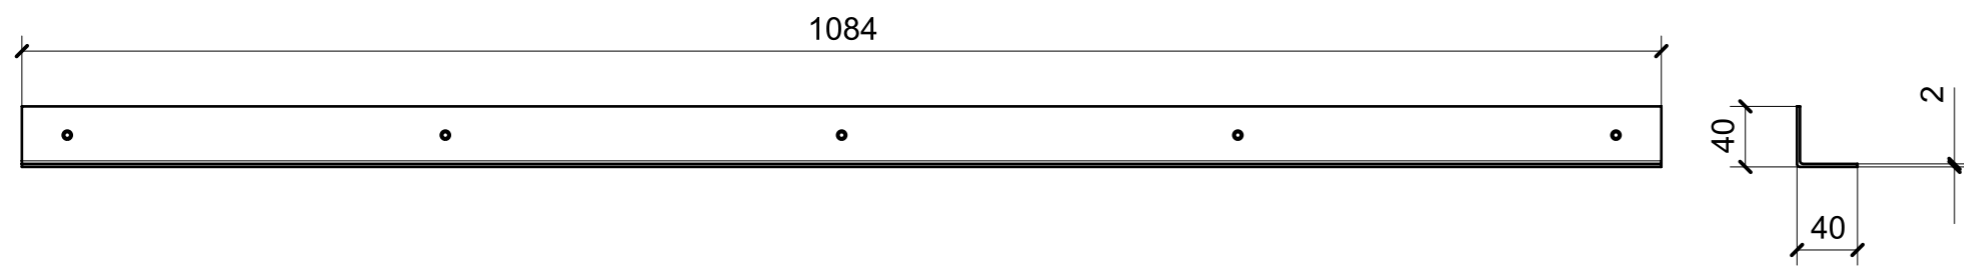

LOCALE	CODICE	DESCRIZIONE COMPONENTE	FINITURA	GR.
PARATIE MD	MD320_A01_PRMD48	PARATIA PORTA SCORREVOLE DAILY TOILET	ACCIAIO GREZZO	PTP

A34\_PRM48\_01

LOCALE	CODICE	DESCRIZIONE COMPONENTE	FINITURA	GR.
PARATIE MD	MD320_A01_PRMD50	PARATIA LATO SCALA DAILY TOILET	ACCIAIO GREZZO	PTP