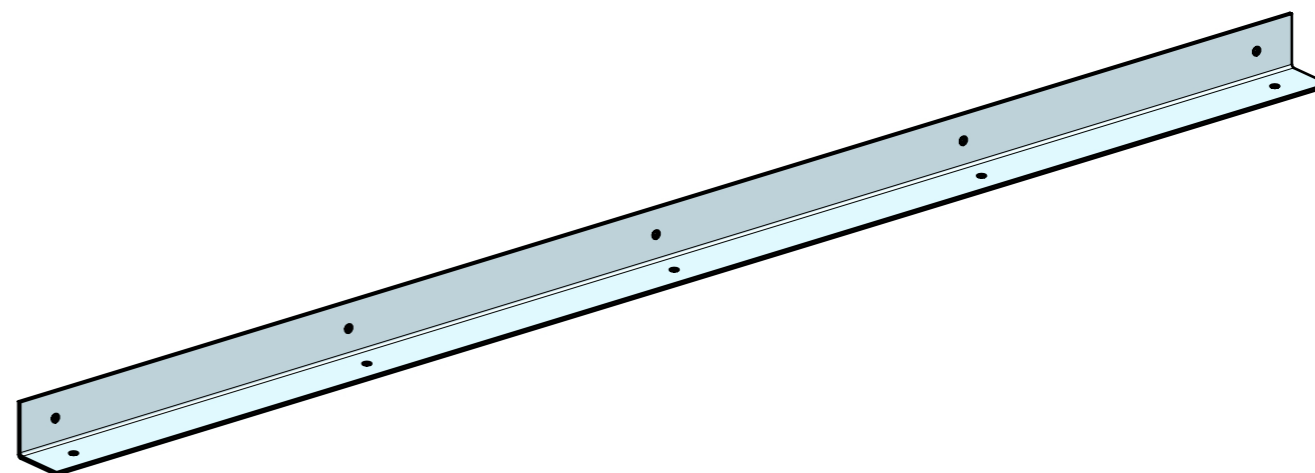

LOCALE	CODICE	DESCRIZIONE COMPONENTE	FINITURA	GR.
PARATIE MD	MD320_A01_PRMD48	PARATIA PORTA SCORREVOLE DAILY TOILET	ACCIAIO GREZZO	PTP

A34\_PRM48\_01

LOCALE	CODICE	DESCRIZIONE COMPONENTE	FINITURA	GR.
PARATIE MD	MD320_A01_PRMD50	PARATIA LATO SCALA DAILY TOILET	ACCIAIO GREZZO	PTP