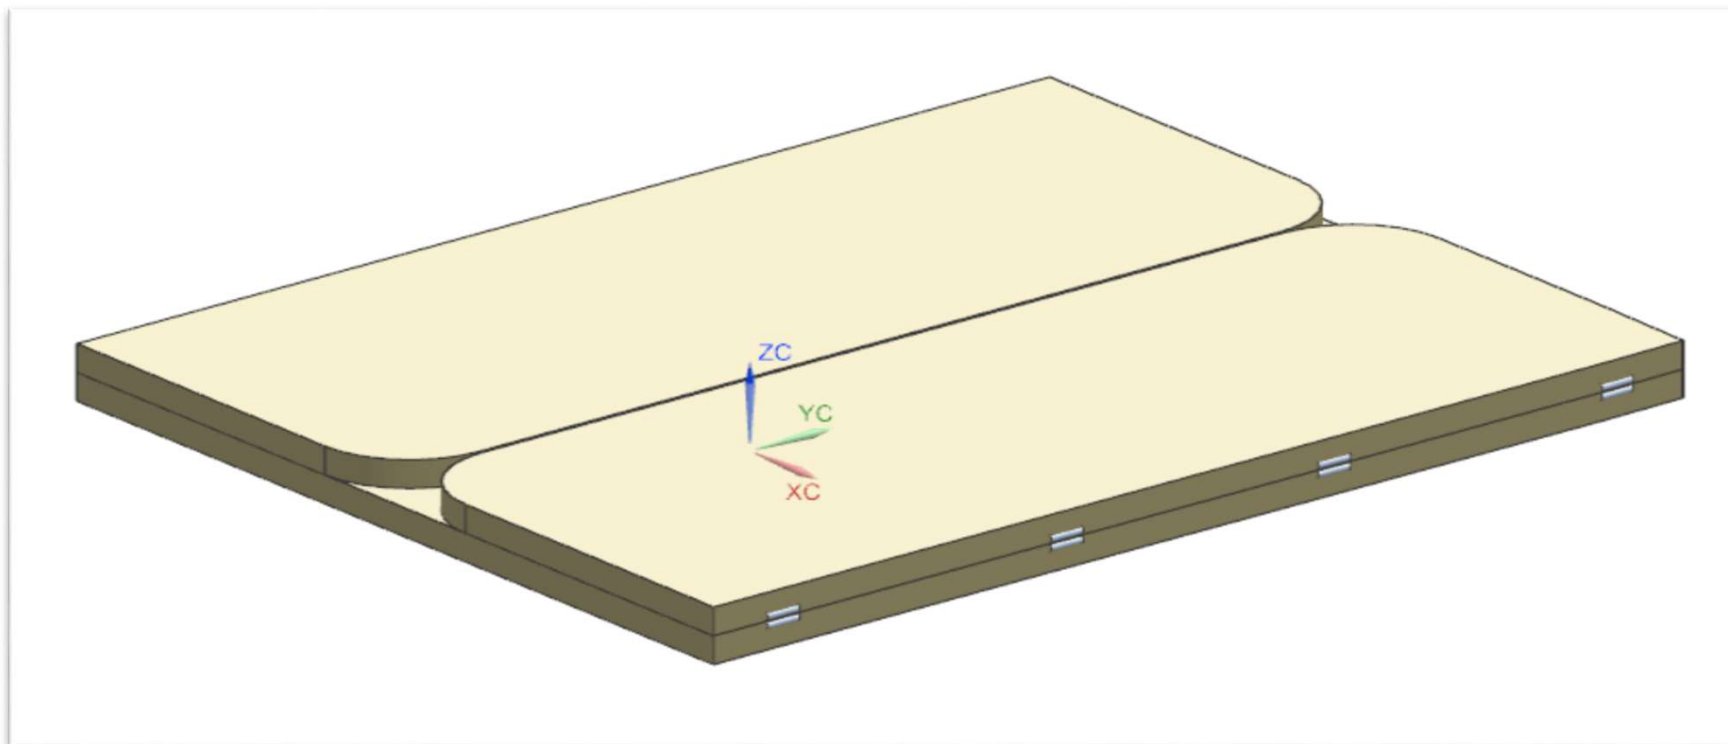

AZ53F

DA MAT. 221 REV. 26-06-2024

LOCALE	CODICE	DESCRIZIONE COMPONENTE	FINITURA	Q.TA	OPERATORE
SALONE	AZ53F-MG_SM01	TAVOLO PER DIVANO LETTO-OPT			Damiano

AZ53F

DA MAT. 221 REV. 26-06-2024

LOCALE	CODICE	DESCRIZIONE COMPONENTE	FINITURA	Q.TA	OPERATORE
SALONE	AZ53F-R01_SM01	TAVOLO PER DIVANO LETTO-OPT	LASTRA CHIARA	3	Damiano

1 - L. 732 x H. 910 x sp 25
2 - 3 - L. 365 x H. 910 x sp 25

ELEMENTI DA MONTARE