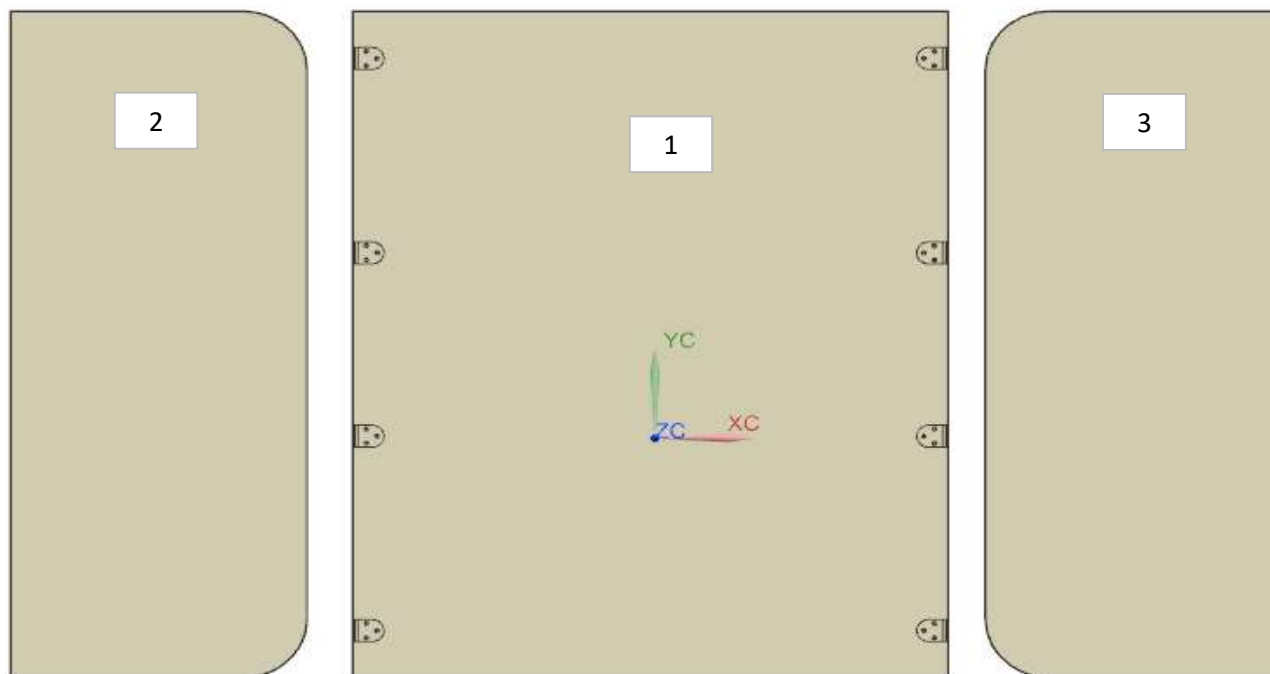

AZ53F

DA MAT. 221 REV. 26-06-2024

LOCALE	CODICE	DESCRIZIONE COMPONENTE	FINITURA	Q.TA	OPERATORE
SALONE	AZ53F-MG_SM01	TAVOLO PER DIVANO LETTO-OPT			Damiano

AZ53F

DA MAT. 221 REV. 26-06-2024

LOCALE	CODICE	DESCRIZIONE COMPONENTE	FINITURA	Q.TA	OPERATORE
SALONE	AZ53F-R01_SM01	TAVOLO PER DIVANO LETTO-OPT	LASTRA CHIARA	3	Damiano

1 - L. 732 x H. 910 x sp 25
2 - 3 - L. 365 x H. 910 x sp 25

ELEMENTI DA MONTARE