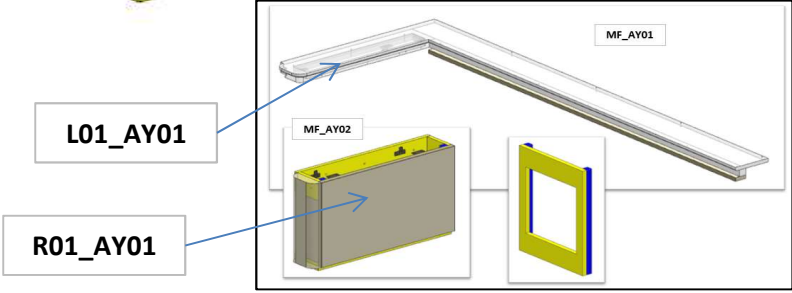

AZ53F

DA MAT. 201 REV.26-06-2024

LOCALE	CODICE	DESCRIZIONE COMPONENTE	FINITURA	Q.TA	OPERATORE
CABINA ARMATORE	AZ53F-AY01	MURETTO RETRO DIVANO STD	OKOUME' GREZZO	3	Damiano

**AGGIUNTO
CODICE**

- 1 - L 299 x H 378 x sp 15
- 2 - L 635 x H 86 x 138
- 3 - L 635 x H 34 x 138

ELEMENTI DA MONTARE CON:
R01_AY01
L01_AY01
 e spedire con un unico imballo

AZ53F

DA MAT. 201 REV.26-06-2024

LOCALE	CODICE	DESCRIZIONE COMPONENTE	FINITURA	Q.TA	OPERATORE
CABINA ARMATORE	AZ53F-MF_AY01\ MF_AY02	MURETTO RETRO DIVANO STD			Damiano

- 1 - L 1968 x H 785 x sp 16
- 2 - L 657 x H 138 x sp. 30
- 3 - L 1830 x H 30 x sp. 30

DETTAGLIO

VERIFICARE PRESENZA
SMUSSO

ELEMENTI DA MONTARE CON:
R01_AY01
AY01
e spedire con un unico imballo