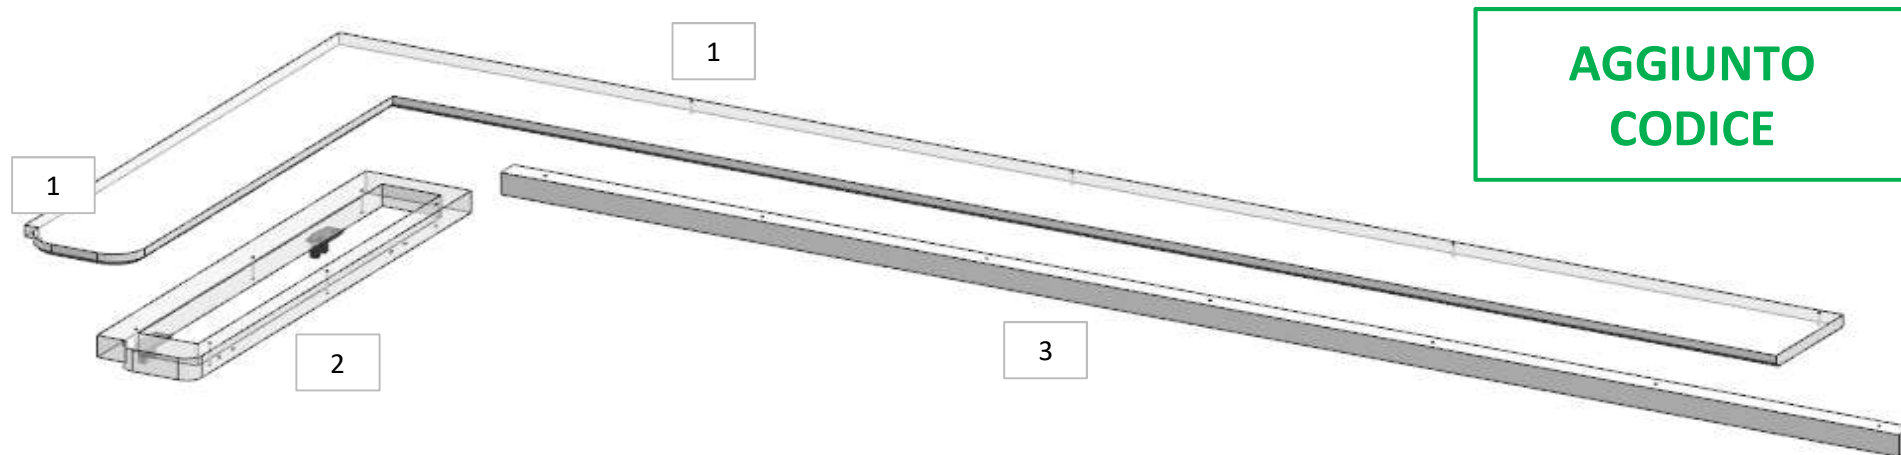

- 1 - L 140 x H 375 x sp. 42
- 2 - L 635 x H 375 x sp. 20
- 3 - L 1810 x H 50 x sp. 16

**ELEMENTI DA MONTARE CON:
AY01
L01_AY01
e spedire con un unico imballo**

AZ53F

DA MAT. 201 REV.26-06-2024

LOCALE	CODICE	DESCRIZIONE COMPONENTE	FINITURA	Q.TA	OPERATORE
CABINA ARMATORE	AZ53F-L01_AY01	MURETTO RETRO DIVANO STD	LACCATO BIANCO GOFFRATO	3	Damiano

- 1 - L 1968 x H 785 x sp 16
- 2 - L 657 x H 138 x sp. 30
- 3 - L 1830 x H 30 x sp. 30

DETTAGLIO

VERIFICARE PRESENZA
SMUSSO

ELEMENTI DA MONTARE CON:
R01_AY01
AY01
e spedire con un unico imballo