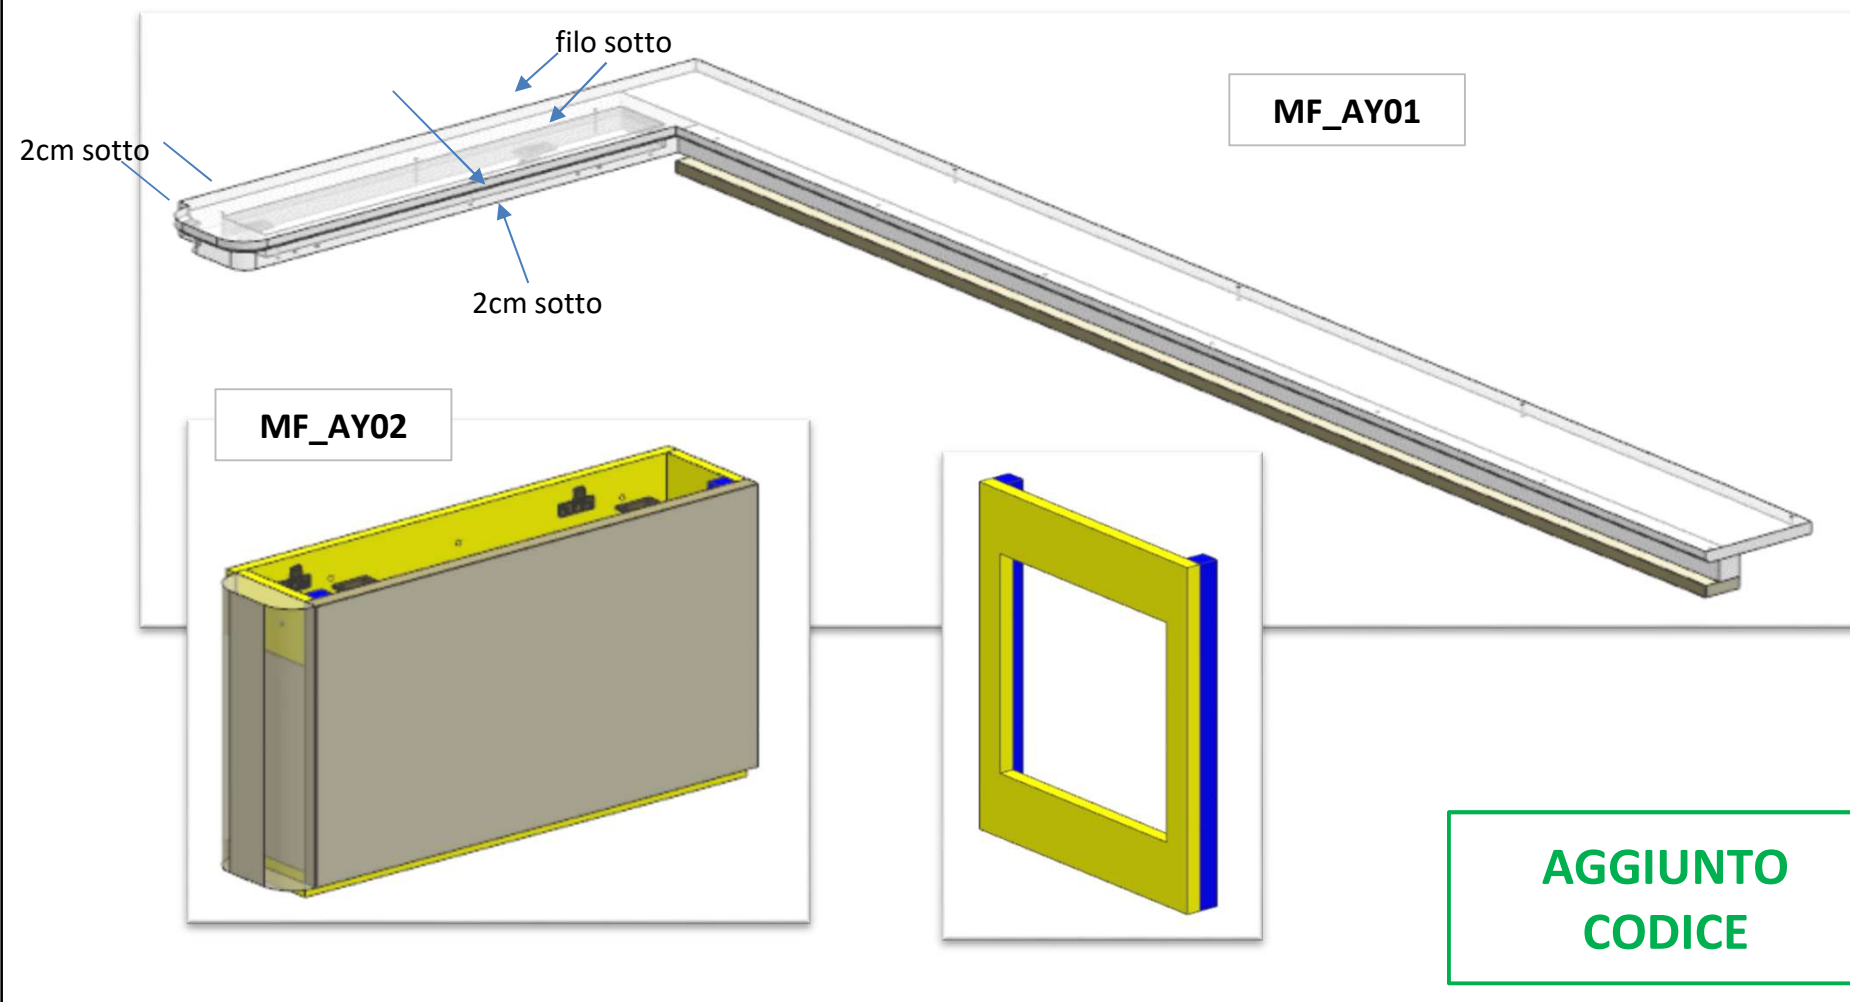

AZ53F

DA MAT. 201 REV.26-06-2024

LOCALE	CODICE	DESCRIZIONE COMPONENTE	FINITURA	Q.TA	OPERATORE
CABINA ARMATORE	AZ53F-AY01	MURETTO RETRO DIVANO STD	OKOUME' GREZZO	3	Damiano

**AGGIUNTO
CODICE**

- 1 - L 299 x H 378 x sp 15
- 2 - L 635 x H 86 x 138
- 3 - L 635 x H 34 x 138

ELEMENTI DA MONTARE CON:
R01_AY01
L01_AY01
 e spedire con un unico imballo

AZ53F

DA MAT. 201 REV.26-06-2024

LOCALE	CODICE	DESCRIZIONE COMPONENTE	FINITURA	Q.TA	OPERATORE
CABINA ARMATORE	AZ53F-MF_AY01\ MF_AY02	MURETTO RETRO DIVANO STD			Damiano

AGGIUNTO
CODICE

AZ53F

DA MAT. 201 REV.26-06-2024

LOCALE	CODICE	DESCRIZIONE COMPONENTE	FINITURA	Q.TA	OPERATORE
CABINA ARMATORE	AZ53F-R01_AY01	MURETTO RETRO DIVANO STD	LASTRA CHIARA	3	Damiano

**AGGIUNTO
CODICE**

- 1 - L 140 x H 375 x sp. 42
- 2 - L 635 x H 375 x sp. 20
- 3 - L 1810 x H 50 x sp. 16

**ELEMENTI DA MONTARE CON:
AY01
L01_AY01
e spedire con un unico imballo**

AZ53F

DA MAT. 201 REV.26-06-2024

LOCALE	CODICE	DESCRIZIONE COMPONENTE	FINITURA	Q.TA	OPERATORE
CABINA ARMATORE	AZ53F-L01_AY01	MURETTO RETRO DIVANO STD	LACCATO BIANCO GOFFRATO	3	Damiano