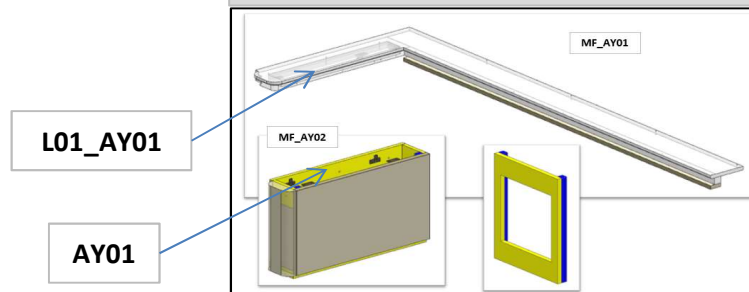

AGGIUNTO
CODICE

AZ53F

DA MAT. 201 REV.26-06-2024

LOCALE	CODICE	DESCRIZIONE COMPONENTE	FINITURA	Q.TA	OPERATORE
CABINA ARMATORE	AZ53F-R01_AY01	MURETTO RETRO DIVANO STD	LASTRA CHIARA	3	Damiano

**AGGIUNTO
CODICE**

- 1 - L 140 x H 375 x sp. 42
- 2 - L 635 x H 375 x sp. 20
- 3 - L 1810 x H 50 x sp. 16

**ELEMENTI DA MONTARE CON:
AY01
L01_AY01
e spedire con un unico imballo**

AZ53F

DA MAT. 201 REV.26-06-2024

LOCALE	CODICE	DESCRIZIONE COMPONENTE	FINITURA	Q.TA	OPERATORE
CABINA ARMATORE	AZ53F-L01_AY01	MURETTO RETRO DIVANO STD	LACCATO BIANCO GOFFRATO	3	Damiano