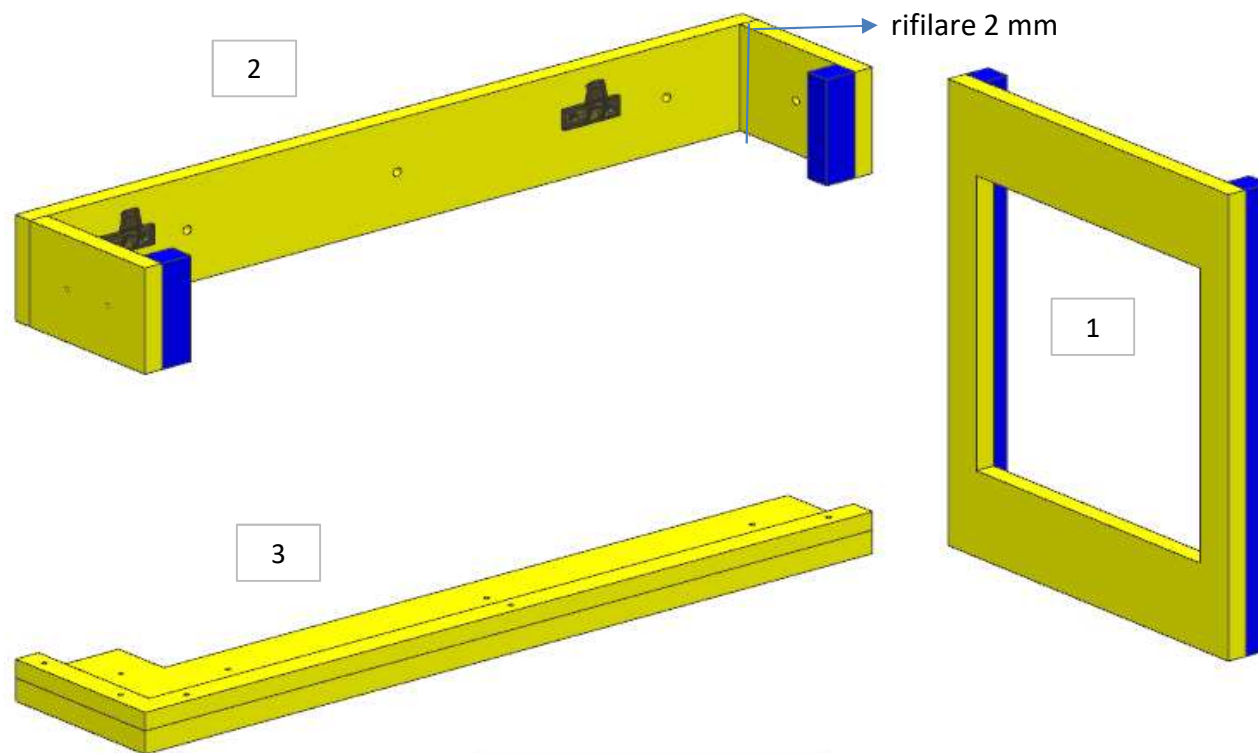

AZ53F

DA MAT. 201 REV.26-06-2024

LOCALE	CODICE	DESCRIZIONE COMPONENTE	FINITURA	Q.TA	OPERATORE
CABINA ARMATORE	AZ53F-AY01	MURETTO RETRO DIVANO STD	OKOUME' GREZZO	3	Damiano

**AGGIUNTO
CODICE**

- 1 - L 299 x H 378 x sp 15
- 2 - L 635 x H 86 x 138
- 3 - L 635 x H 34 x 138

ELEMENTI DA MONTARE CON:
R01_AY01
L01_AY01
 e spedire con un unico imballo

AZ53F

DA MAT. 201 REV.26-06-2024

LOCALE	CODICE	DESCRIZIONE COMPONENTE	FINITURA	Q.TA	OPERATORE
CABINA ARMATORE	AZ53F-MF_AY01\ MF_AY02	MURETTO RETRO DIVANO STD			Damiano

- 1 - L 1968 x H 785 x sp 16
- 2 - L 657 x H 138 x sp. 30
- 3 - L 1830 x H 30 x sp. 30

DETTAGLIO

VERIFICARE PRESENZA
SMUSSO

ELEMENTI DA MONTARE CON:
R01_AY01
AY01
e spedire con un unico imballo