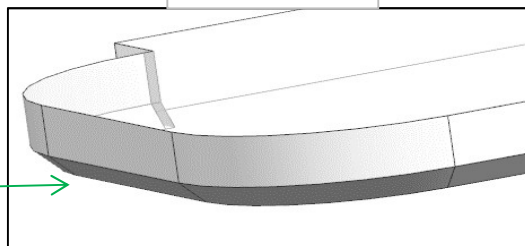

- 1 - L 140 x H 375 x sp. 42
- 2 - L 635 x H 375 x sp. 20
- 3 - L 1810 x H 50 x sp. 16

**ELEMENTI DA MONTARE CON:
AY01
L01_AY01
e spedire con un unico imballo**

AZ53F

DA MAT. 201 REV.26-06-2024

LOCALE	CODICE	DESCRIZIONE COMPONENTE	FINITURA	Q.TA	OPERATORE
CABINA ARMATORE	AZ53F-L01_AY01	MURETTO RETRO DIVANO STD	LACCATO BIANCO GOFFRATO	3	Damiano

- 1 - L 1968 x H 785 x sp 16
- 2 - L 657 x H 138 x sp. 30
- 3 - L 1830 x H 30 x sp. 30

DETTAGLIO

VERIFICARE PRESENZA
SMUSSO

ELEMENTI DA MONTARE CON:
R01_AY01
AY01
e spedire con un unico imballo