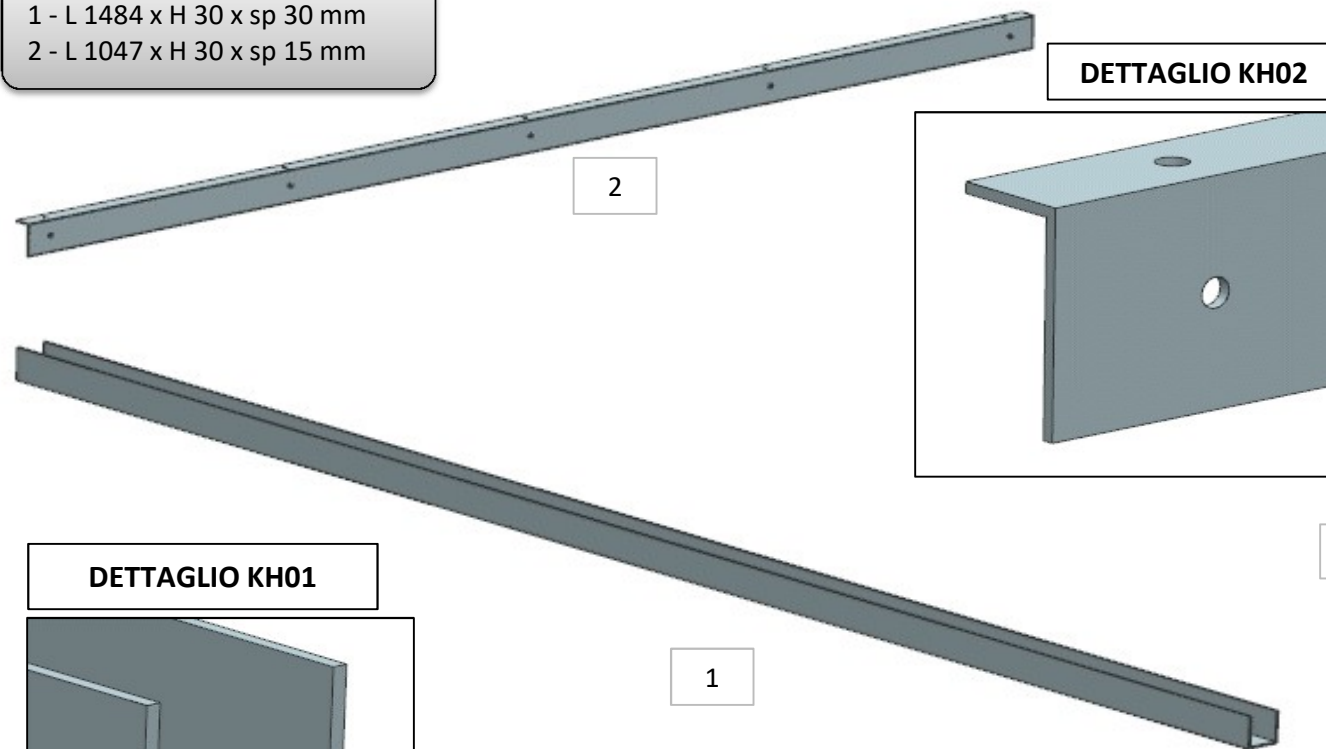

AZ68F

DA MAT. 265 REV. 29-04-2024

LOCALE	CODICE	DESCRIZIONE COMPONENTE	FINITURA	Q.TA	OPERATORE
CUCINA	AZ68F-A01_KH01	PARETE TV E LATO GUIDA	ACCIAIO	2	Damiano

1 - L 1484 x H 30 x sp 30 mm
2 - L 1047 x H 30 x sp 15 mm

88
AGGIUNTO UN
ACCIAIO

ELEMENTO DA MONTARE con:
MF_KH01
MF_KH02
e spedire con un unico imballo

AZ68F

DA MAT.265

REV. 29-04-2024

LOCALE	CODICE	DESCRIZIONE COMPONENTE	FINITURA	Q.TA	OPERATORE
CUCINA	AZ68F-A02_KH01	PARETE TV E LATO GUIDA	ACCIAIO LACCATO BRONZO	7	Damiano

- 1 - L 36 x H 1690 x sp 19 mm
- 2 - L 1050 x H 36 x sp 19 mm
- 3 - L 1050 x H 36 x sp 19 mm
- 4 - L 36 x H 1690 x sp 19 mm
- 5 - L 1303 x H 147 x pr 83 mm
- 6 - L 36 x H 284 x sp 19 mm

209
PEZZI N.1 E N.4
ACCORCIATI E
AGGIUNTI PEZZI N.6
E N.7

ELEMENTO DA MONTARE con:
MF_KH01
e spedire con un unico imballo

KH01

AZ68F

DA MAT. 203 REV. 29-04-2024

LOCALE	CODICE	DESCRIZIONE COMPONENTE	FINITURA	Q.TA	OPERATORE
CUCINA	AZ68F-A01_KP01	DIVISORIO LANTERNA-OPT	ACCIAIO LACCATO BRONZO	5	Damiano