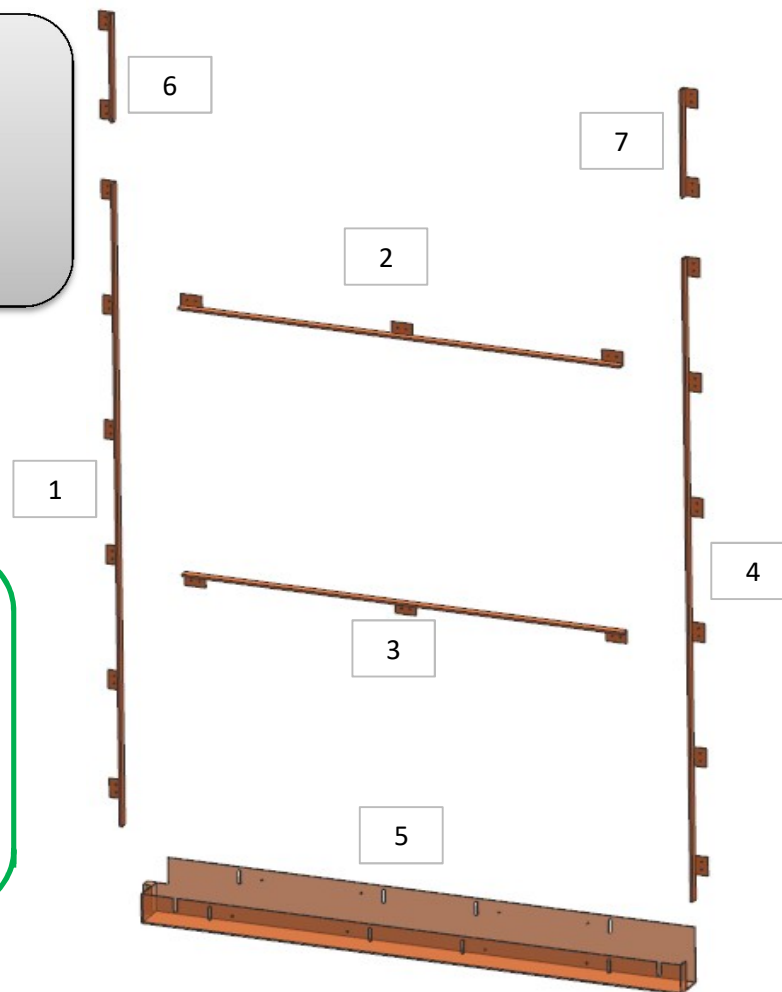

AZ68F

DA MAT. 265 REV. 29-04-2024

LOCALE	CODICE	DESCRIZIONE COMPONENTE	FINITURA	Q.TA	OPERATORE
CUCINA	AZ68F-A01_KH01	PARETE TV E LATO GUIDA	ACCIAIO	2	Damiano

1 - L 1484 x H 30 x sp 30 mm
2 - L 1047 x H 30 x sp 15 mm

88
AGGIUNTO UN
ACCIAIO

ELEMENTO DA MONTARE con:
MF_KH01
MF_KH02
e spedire con un unico imballo

AZ68F

DA MAT.265

REV. 29-04-2024

LOCALE	CODICE	DESCRIZIONE COMPONENTE	FINITURA	Q.TA	OPERATORE
CUCINA	AZ68F-A02_KH01	PARETE TV E LATO GUIDA	ACCIAIO LACCATO BRONZO	7	Damiano

- 1 - L 36 x H 1690 x sp 19 mm
- 2 - L 1050 x H 36 x sp 19 mm
- 3 - L 1050 x H 36 x sp 19 mm
- 4 - L 36 x H 1690 x sp 19 mm
- 5 - L 1303 x H 147 x pr 83 mm
- 6 - L 36 x H 284 x sp 19 mm

209
PEZZI N.1 E N.4
ACCORCIATI E
AGGIUNTI PEZZI N.6
E N.7

ELEMENTO DA MONTARE con:
MF_KH01
e spedire con un unico imballo

KH01

AZ68F

DA MAT. 203 REV. 29-04-2024

LOCALE	CODICE	DESCRIZIONE COMPONENTE	FINITURA	Q.TA	OPERATORE
CUCINA	AZ68F-A01_KP01	DIVISORIO LANTERNA-OPT	ACCIAIO LACCATO BRONZO	5	Damiano