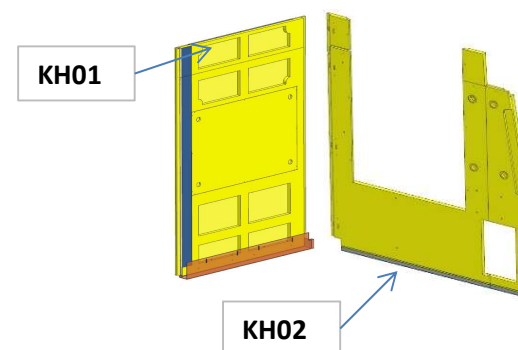

AZ68F

DA MAT. 265 REV. 29-04-2024

LOCALE	CODICE	DESCRIZIONE COMPONENTE	FINITURA	Q.TA	OPERATORE
CUCINA	AZ68F-A01_KH01	PARETE TV E LATO GUIDA	ACCIAIO	2	Damiano

1 - L 1484 x H 30 x sp 30 mm
2 - L 1047 x H 30 x sp 15 mm

88
AGGIUNTO UN
ACCIAIO

ELEMENTO DA MONTARE con:
MF_KH01
MF_KH02
e spedire con un unico imballo

AZ68F

DA MAT.265

REV. 29-04-2024

LOCALE	CODICE	DESCRIZIONE COMPONENTE	FINITURA	Q.TA	OPERATORE
CUCINA	AZ68F-A02_KH01	PARETE TV E LATO GUIDA	ACCIAIO LACCATO BRONZO	7	Damiano

- 1 - L 36 x H 1690 x sp 19 mm
- 2 - L 1050 x H 36 x sp 19 mm
- 3 - L 1050 x H 36 x sp 19 mm
- 4 - L 36 x H 1690 x sp 19 mm
- 5 - L 1303 x H 147 x pr 83 mm
- 6 - L 36 x H 284 x sp 19 mm

209
PEZZI N.1 E N.4
ACCORCIATI E
AGGIUNTI PEZZI N.6
E N.7