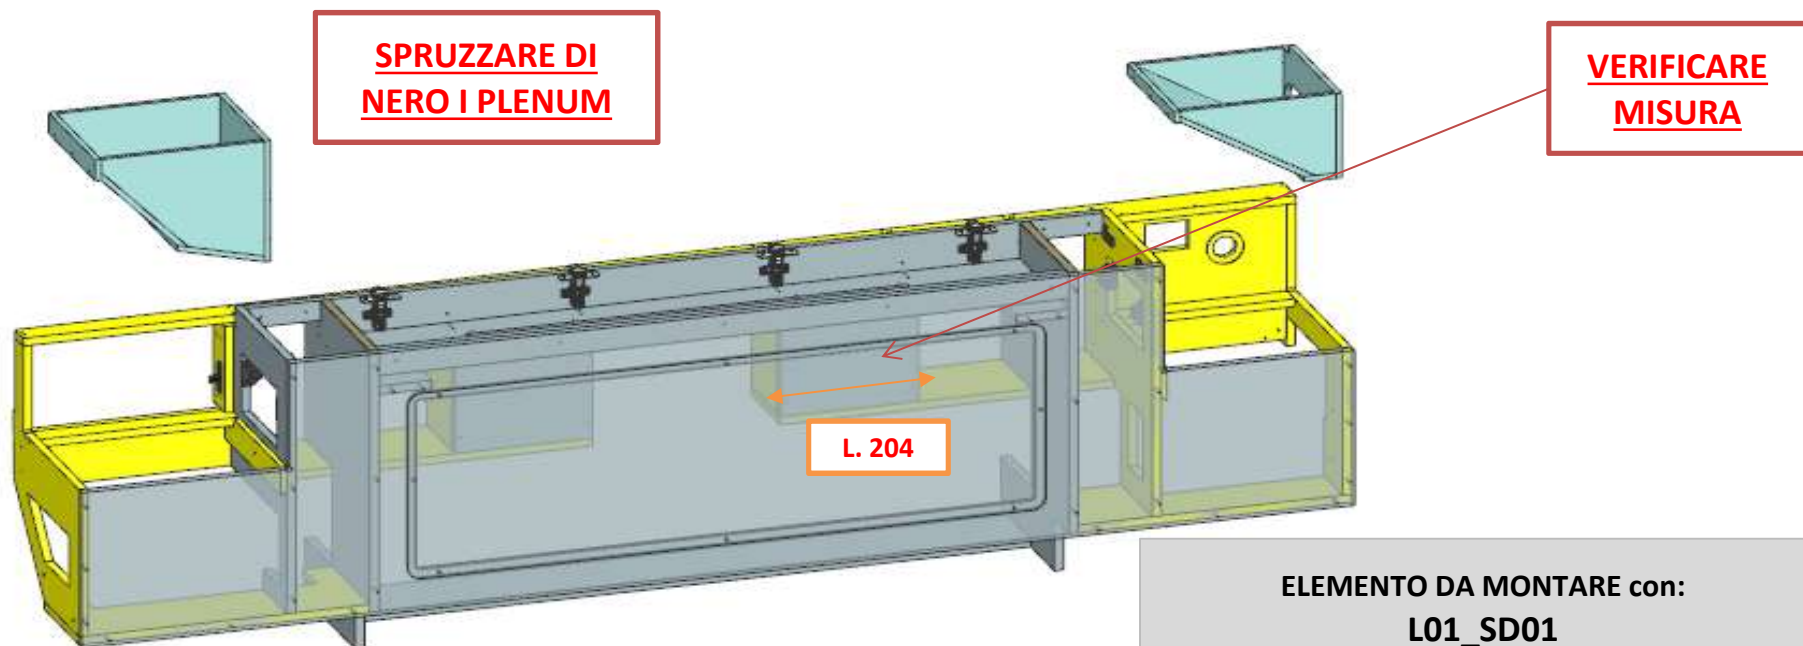

AZ53F

DA MAT. 221 REV. 26-06-2024

LOCALE	CODICE	DESCRIZIONE COMPONENTE	FINITURA	Q.TA	OPERATORE
SALONE	AZ53F-MF_SD01	MOBILE TV MURATA DX			Damiano

FERRAMENTA:

- N° 12 - Keku FRONTALE
- N° 4 - Keku RIVOLTO
- N° 2 - FITLOCK FEMMINA
- N° 2 - BUSSOLA ZAMA 6MA
- N° 2 - VITI 6MA

AZ53F

DA MAT. 221 REV. 26-06-2024

LOCALE	CODICE	DESCRIZIONE COMPONENTE	FINITURA	Q.TA	OPERATORE
SALONE	AZ53F-SD01	MOBILE TV MURATA DX	LAMINATO NADIR\ OKOUME\ VERNICIATO	1	Damiano

FERRAMENTA:

- N° 12 - KEKU FRONTALE
- N° 4 - KEKU RIVOLTO
- N° 2 - FITLOCK FEMMINA
- N° 2 - BUSSOLA ZAMA 6MA
- N° 2 - VITI 6MA

ELEMENTO DA MONTARE con:
L01_SD01
e spedire con un unico imballo

L01_SD01

AZ53F

DA MAT. 221 REV. 26-06-2024

LOCALE	CODICE	DESCRIZIONE COMPONENTE	FINITURA	Q.TA	OPERATORE
SALONE	AZ53F-L01_SD01	MOBILE TV MURATA DX	LACCATO BIANCO GOFFRATO	6	Damiano