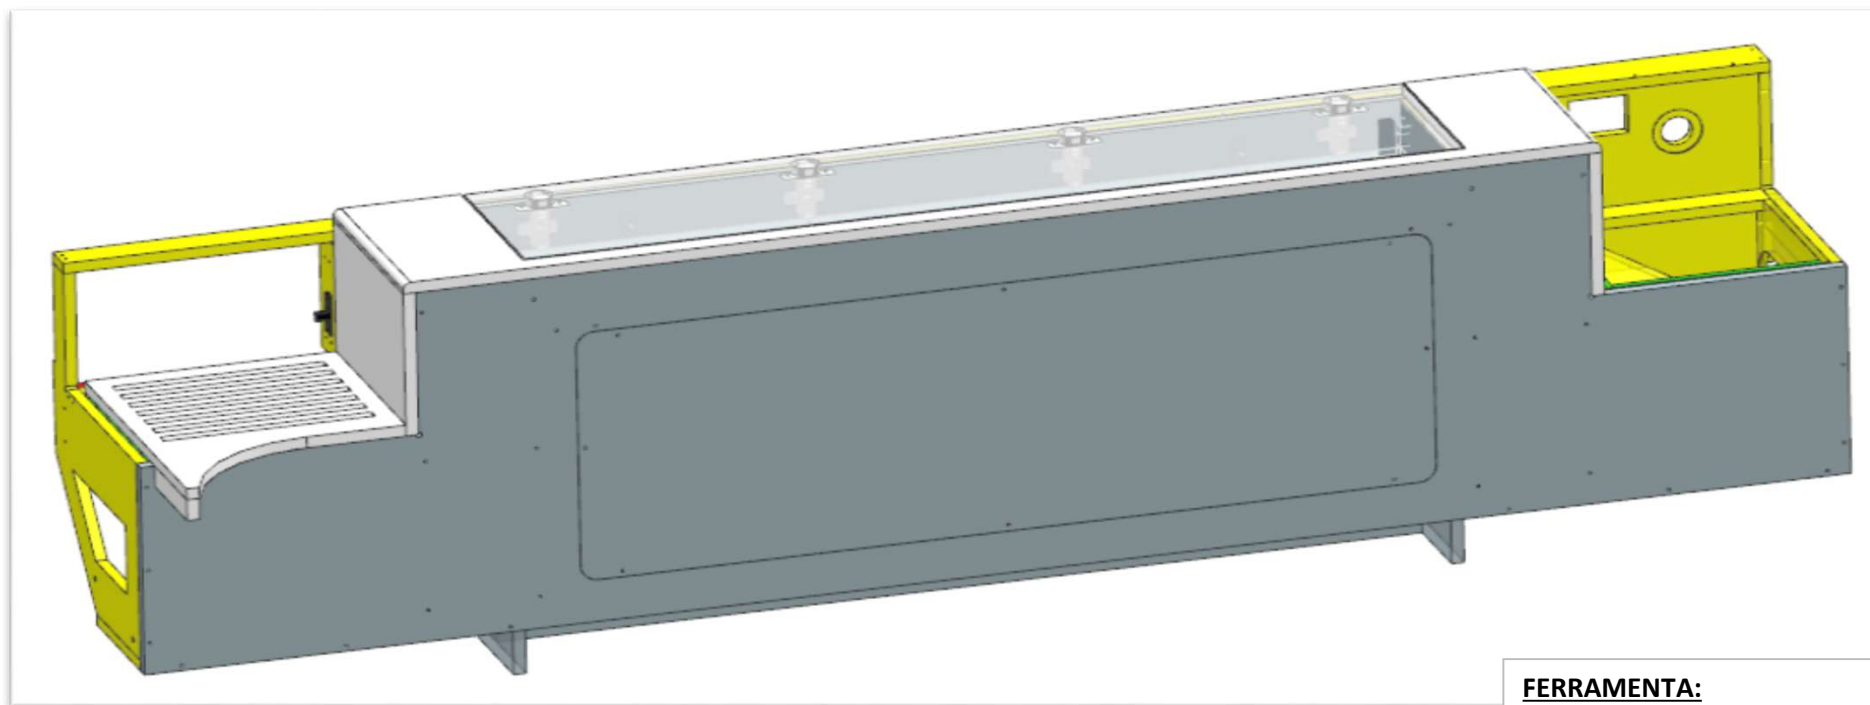

AZ53F

DA MAT. 221 REV. 26-06-2024

LOCALE	CODICE	DESCRIZIONE COMPONENTE	FINITURA	Q.TA	OPERATORE
SALONE	AZ53F-MF_SD01	MOBILE TV MURATA DX			Damiano

FERRAMENTA:

- N° 12 - Keku FRONTALE
- N° 4 - Keku RIVOLTO
- N° 2 - FITLOCK FEMMINA
- N° 2 - BUSSOLA ZAMA 6MA
- N° 2 - VITI 6MA

AZ53F

DA MAT. 221 REV. 26-06-2024

LOCALE	CODICE	DESCRIZIONE COMPONENTE	FINITURA	Q.TA	OPERATORE
SALONE	AZ53F-SD01	MOBILE TV MURATA DX	LAMINATO NADIR\ OKOUME\ VERNICIATO	1	Damiano

FERRAMENTA:

- N° 12 - KEKU FRONTALE
- N° 4 - KEKU RIVOLTO
- N° 2 - FITLOCK FEMMINA
- N° 2 - BUSSOLA ZAMA 6MA
- N° 2 - VITI 6MA

ELEMENTO DA MONTARE con:
L01_SD01
e spedire con un unico imballo

L01_SD01

AZ53F

DA MAT. 221 REV. 26-06-2024

LOCALE	CODICE	DESCRIZIONE COMPONENTE	FINITURA	Q.TA	OPERATORE
SALONE	AZ53F-L01_SD01	MOBILE TV MURATA DX	LACCATO BIANCO GOFFRATO	6	Damiano