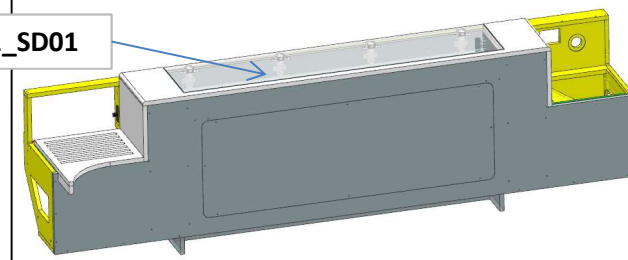

AZ53F

DA MAT. 221 REV. 26-06-2024

LOCALE	CODICE	DESCRIZIONE COMPONENTE	FINITURA	Q.TA	OPERATORE
SALONE	AZ53F-MF_SD01	MOBILE TV MURATA DX			Damiano

FERRAMENTA:

- N° 12 - Keku FRONTALE
- N° 4 - Keku RIVOLTO
- N° 2 - FITLOCK FEMMINA
- N° 2 - BUSSOLA ZAMA 6MA
- N° 2 - VITI 6MA

AZ53F

DA MAT. 221 REV. 26-06-2024

LOCALE	CODICE	DESCRIZIONE COMPONENTE	FINITURA	Q.TA	OPERATORE
SALONE	AZ53F-SD01	MOBILE TV MURATA DX	LAMINATO NADIR\ OKOUME\ VERNICIATO	1	Damiano

FERRAMENTA:

- N° 12 - KEKU FRONTALE
- N° 4 - KEKU RIVOLTO
- N° 2 - FITLOCK FEMMINA
- N° 2 - BUSSOLA ZAMA 6MA
- N° 2 - VITI 6MA

ELEMENTO DA MONTARE con:
L01_SD01
e spedire con un unico imballo

L01_SD01

AZ53F

DA MAT. 221 REV. 26-06-2024

LOCALE	CODICE	DESCRIZIONE COMPONENTE	FINITURA	Q.TA	OPERATORE
SALONE	AZ53F-L01_SD01	MOBILE TV MURATA DX	LACCATO BIANCO GOFFRATO	6	Damiano