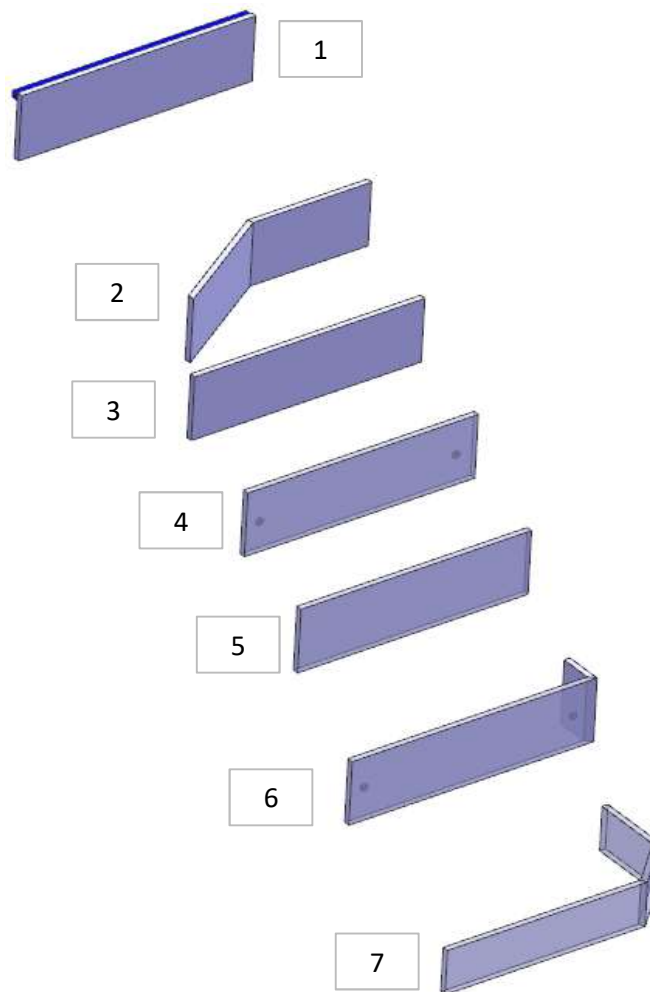

AZ53F

DA MAT. 221 REV. 26-06-2024

LOCALE	CODICE	DESCRIZIONE COMPONENTE	FINITURA	Q.TA	OPERATORE
LOBBY	AZ53F-X01_CB01	SCALA	LAMINATO ACCIAIO	7	Dante

- 1 - L 650 x H 199 x 36 mm
- 2 - L 370 x H 194 x **333 mm**
- 3 - L 640 x H 194 x sp 16 mm
- 4 - L 641 x H 194 x sp 16 mm
- 5 - L 641 x H 194 x sp 16 mm
- 6 - L 681 x H 194 x **104 mm**
- 7 - L 556 x H 135 x sp 16 mm
L 176 x H 135
L 200 x H 135

ELEMENTO DA MONTARE
con:
CB01
e spedire con un unico
imballo

MF_CB01
MF_CB02
MF_CB03

AZ53F

REV. 26-06-2024

LOCALE	CODICE	DESCRIZIONE COMPONENTE	FINITURA	Q.TA	OPERATORE
LOBBY	AZ53F-X01_CC01	CIELINO	LAMINATO NERO OPACO	5	Damiano

- 1 - L.650 x H.1093 x sp 2
- 3 - L.652 x H.770 x sp 2
- 4 - L.750 x H.563 x sp 2