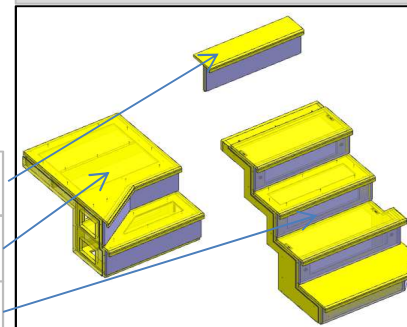

AZ53F

DA MAT. 221 REV. 26-06-2024

LOCALE	CODICE	DESCRIZIONE COMPONENTE	FINITURA	Q.TA	OPERATORE
LOBBY	AZ53F-X01_CB01	SCALA	LAMINATO ACCIAIO	7	Dante

- 1 - L 650 x H 199 x 36 mm
- 2 - L 370 x H 194 x **333 mm**
- 3 - L 640 x H 194 x sp 16 mm
- 4 - L 641 x H 194 x sp 16 mm
- 5 - L 641 x H 194 x sp 16 mm
- 6 - L 681 x H 194 x **104 mm**
- 7 - L 556 x H 135 x sp 16 mm
L 176 x H 135
L 200 x H 135

ELEMENTO DA MONTARE
con:
CB01
e spedire con un unico
imballo

MF_CB01
MF_CB02
MF_CB03

AZ53F

REV. 26-06-2024

LOCALE	CODICE	DESCRIZIONE COMPONENTE	FINITURA	Q.TA	OPERATORE
LOBBY	AZ53F-X01_CC01	CIELINO	LAMINATO NERO OPACO	5	Damiano

- 1 - L.650 x H.1093 x sp 2
- 3 - L.652 x H.770 x sp 2
- 4 - L.750 x H.563 x sp 2