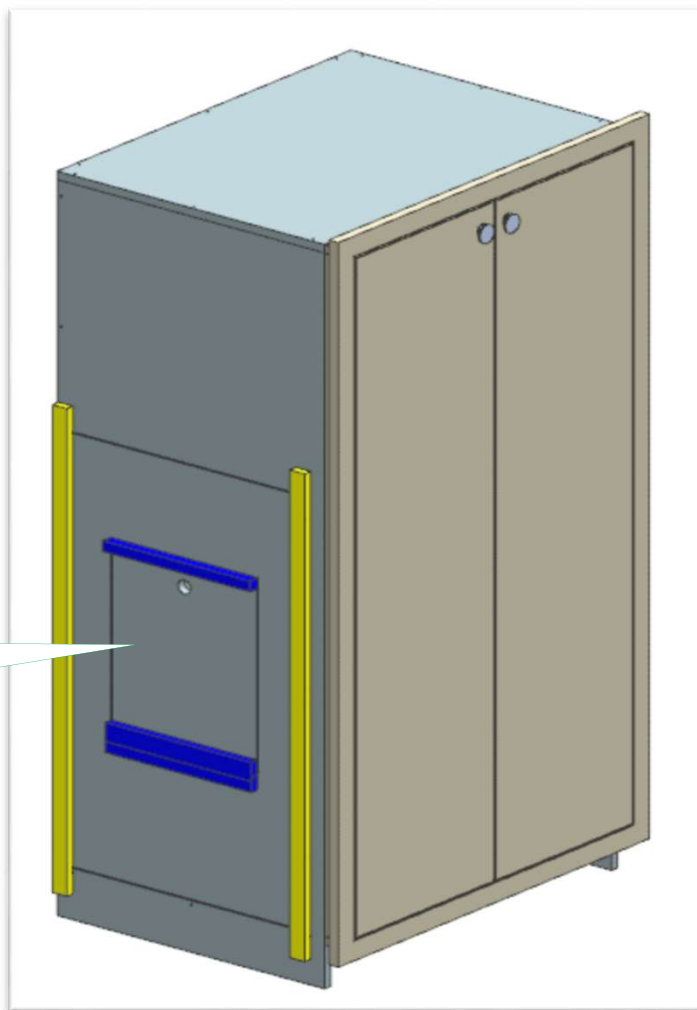

AZ53F

DA MAT. 203 REV.26-06-2024

LOCALE	CODICE	DESCRIZIONE COMPONENTE	FINITURA	Q.TA	OPERATORE
CABINA ARMATORE	AZ53F-MF_AU01	ARMADIO SOTTO SCALA			Damiano

106

CREATA ISPEZIONE E
AGGIUNTA BOTOLA

AZ53F

DA MAT. 209 REV.26-06-2024

LOCALE	CODICE	DESCRIZIONE COMPONENTE	FINITURA	Q.TA	OPERATORE
CABINA ARMATORE	AZ53F-AU01	ARMADIO SOTTO SCALA	LAMINATO NADIR	4	Damiano

AZ53F

DA MAT. 209 REV.26-06-2024

LOCALE	CODICE	DESCRIZIONE COMPONENTE	FINITURA	Q.TA	OPERATORE
CABINA ARMATORE	AZ53F-R01_AU01	ARMADIO SOTTO SCALA	LASTRA CHIARA	7	Damiano

- 1 - L.780 x H.1379 x sp 19
- 2 - 3 - L.345 x H.1294 x sp 19
- 4 - 6 - L.751 x H.31 x 70
- 5 - 7 - L.32 x H.1300 x 70