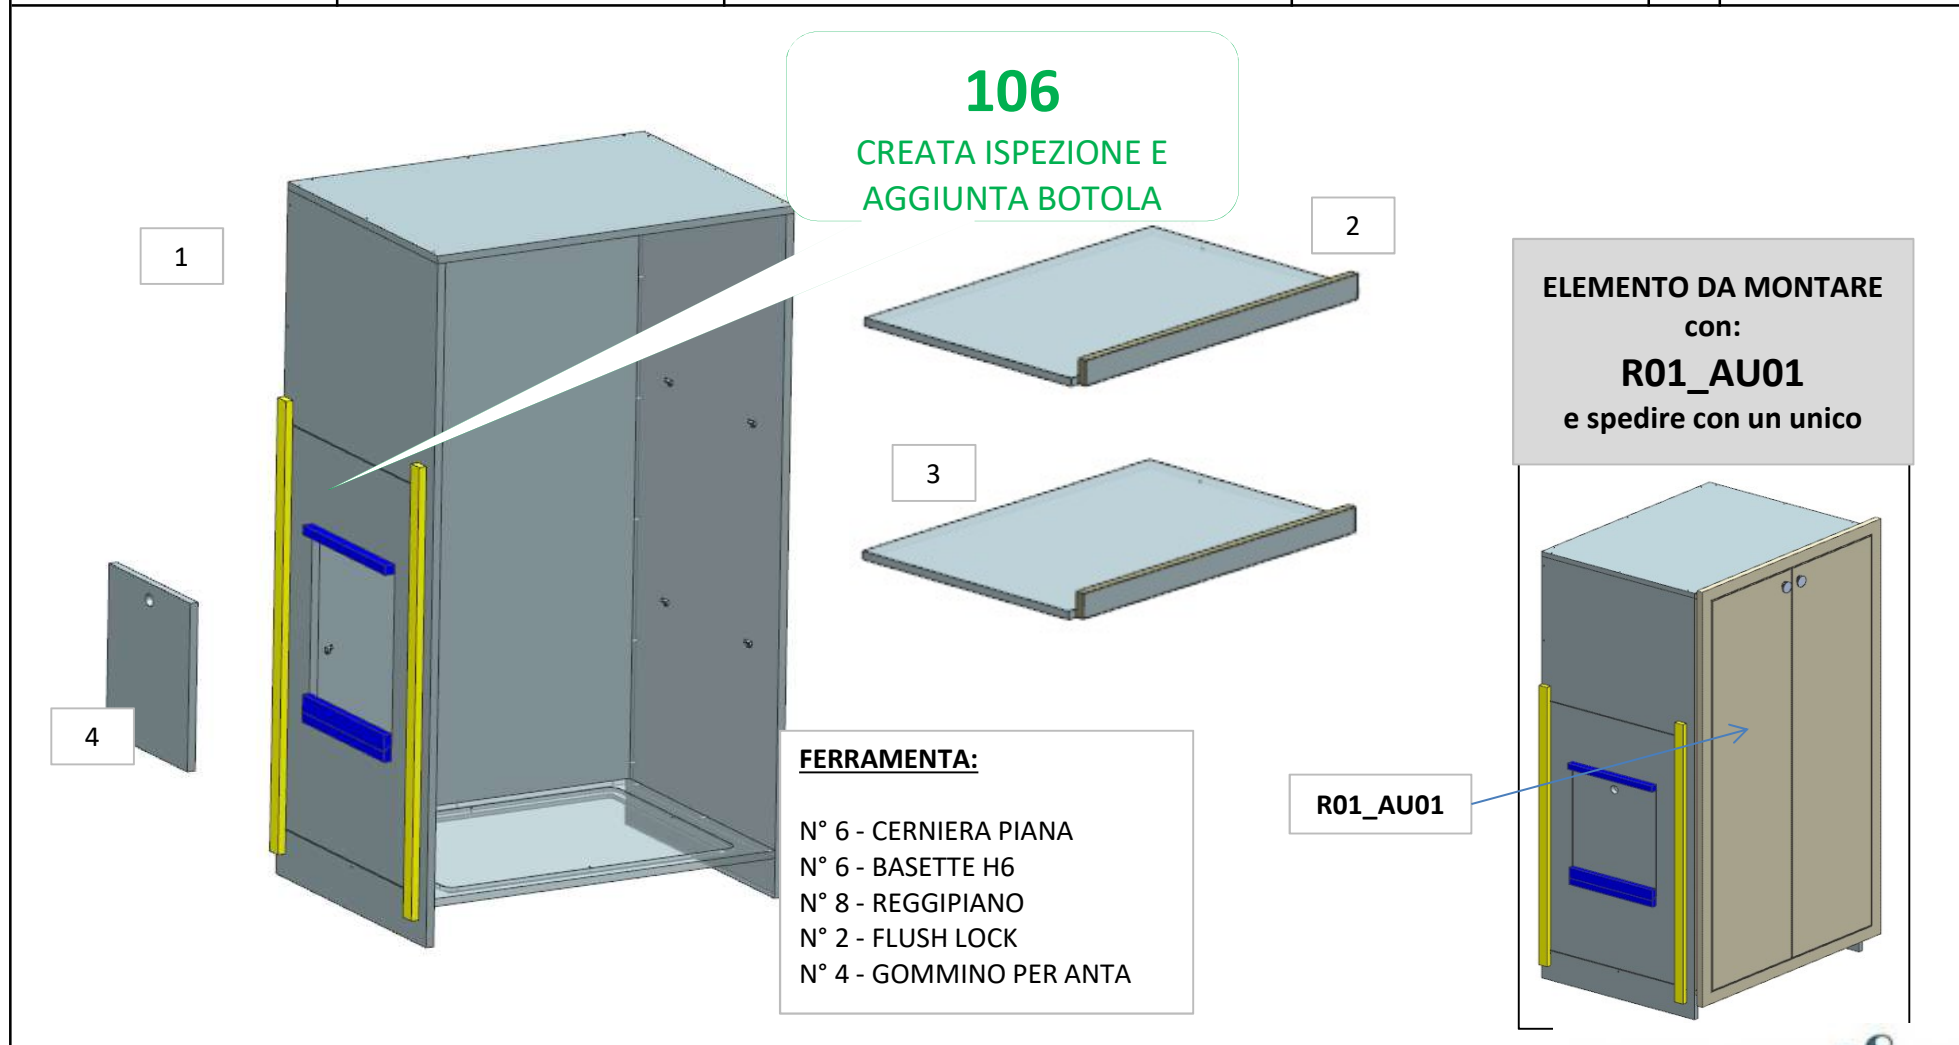

AZ53F

DA MAT. 203 REV.26-06-2024

LOCALE	CODICE	DESCRIZIONE COMPONENTE	FINITURA	Q.TA	OPERATORE
CABINA ARMATORE	AZ53F-MF_AU01	ARMADIO SOTTO SCALA			Damiano

106

CREATA ISPEZIONE E
AGGIUNTA BOTOLA

AZ53F

DA MAT. 209 REV.26-06-2024

LOCALE	CODICE	DESCRIZIONE COMPONENTE	FINITURA	Q.TA	OPERATORE
CABINA ARMATORE	AZ53F-AU01	ARMADIO SOTTO SCALA	LAMINATO NADIR	4	Damiano

AZ53F

DA MAT. 209 REV.26-06-2024

LOCALE	CODICE	DESCRIZIONE COMPONENTE	FINITURA	Q.TA	OPERATORE
CABINA ARMATORE	AZ53F-R01_AU01	ARMADIO SOTTO SCALA	LASTRA CHIARA	7	Damiano

- 1 - L.780 x H.1379 x sp 19
- 2 - 3 - L.345 x H.1294 x sp 19
- 4 - 6 - L.751 x H.31 x 70
- 5 - 7 - L.32 x H.1300 x 70