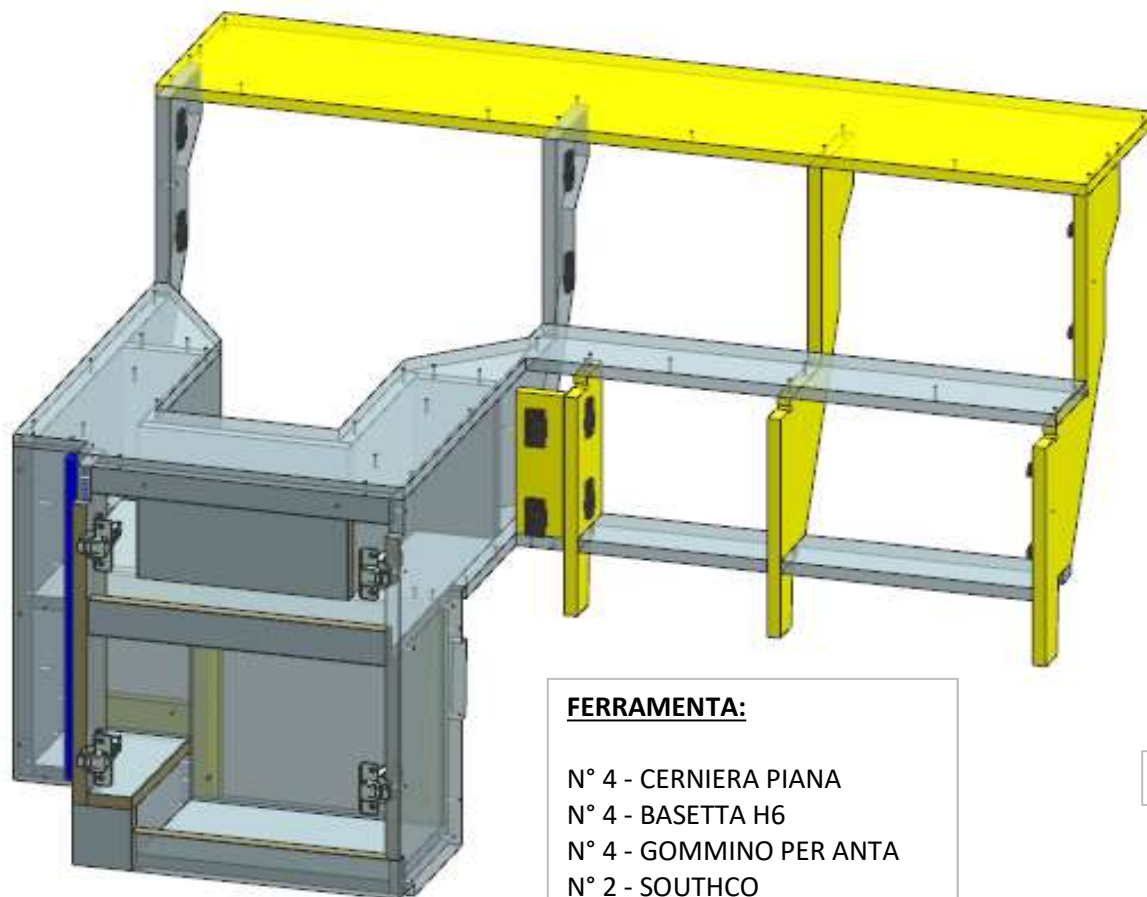

AZ53F

DA MAT. 221 REV. 26-06-2024

LOCALE	CODICE	DESCRIZIONE COMPONENTE	FINITURA	Q.TA	OPERATORE
BAGNO VIP	AZ53F-MF_JA01	BASE LAVELLO			Damiano

72 da mat 203

QUESTO PANNELLO è
DIVISO IN 2
(ETICHETTE)

174
da mat 221
FORI PRESE

FERRAMENTA:

- N° 4 - CERNIERA PIANA
- N° 4 - BASETTA H6
- N° 4 - GOMMINO PER ANTA
- N° 2 - SOUTHCO
- N° 16 - KEKU FRONTALE

AZ53F

DA MAT. 221 REV. 26-06-2024

LOCALE	CODICE	DESCRIZIONE COMPONENTE	FINITURA	Q.TA	OPERATORE
BAGNO VIP	AZ53F-JA01	BASE LAVELLO	OKOUME\LAMINATO	1	Damiano

FERRAMENTA:

- N° 4 - CERNIERA PIANA
- N° 4 - Basetta H6
- N° 4 - GOMMINO PER ANTA
- N° 2 - SOUTHCO
- N° 16 - KEKU FRONTALE

ELEMENTO DA MONTARE con:
R01_JA01
L01_JA01
e spedire con un unico imballo

AZ53F

DA MAT. 221 REV. 26-06-2024

1 - L.1049 x H.125 x sp 10