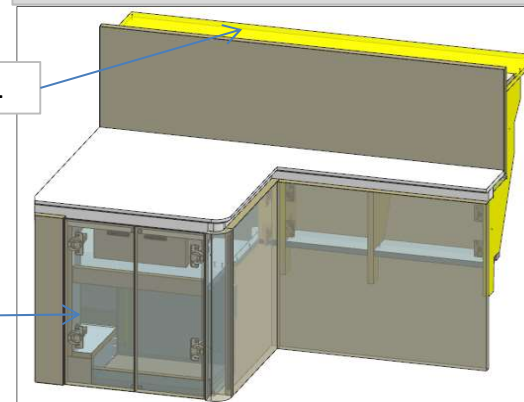

- 1 - L.1059 x H.65 x sp 14
- 2 - L.1059 x H.315 x sp 20
- 3 - L.81 x H.500 x 55
- 4- 5 - L.182 x H.496 x sp 20
- 6 - L. 439x H.499 x 55
- 7 - L. 547 x H 499 x sp 20
- 8 - L. 439 x H.1050 x sp 16

AZ53F

DETTAGLIO

- 1 - L.565 x H.1059 x sp 14
- 2 - L.458 x H.60 x sp 16
- 3 - L.454 x H.603 x sp 30

JA01

R01_JA01

AZ53F

REV. 26-06-2024

LOCALE	CODICE	DESCRIZIONE COMPONENTE	FINITURA	Q.TA	OPERATORE
BAGNO VIP	AZ53F-X01_JA01	BASE LAVELLO	LAMINATO NERO	1	Damiano