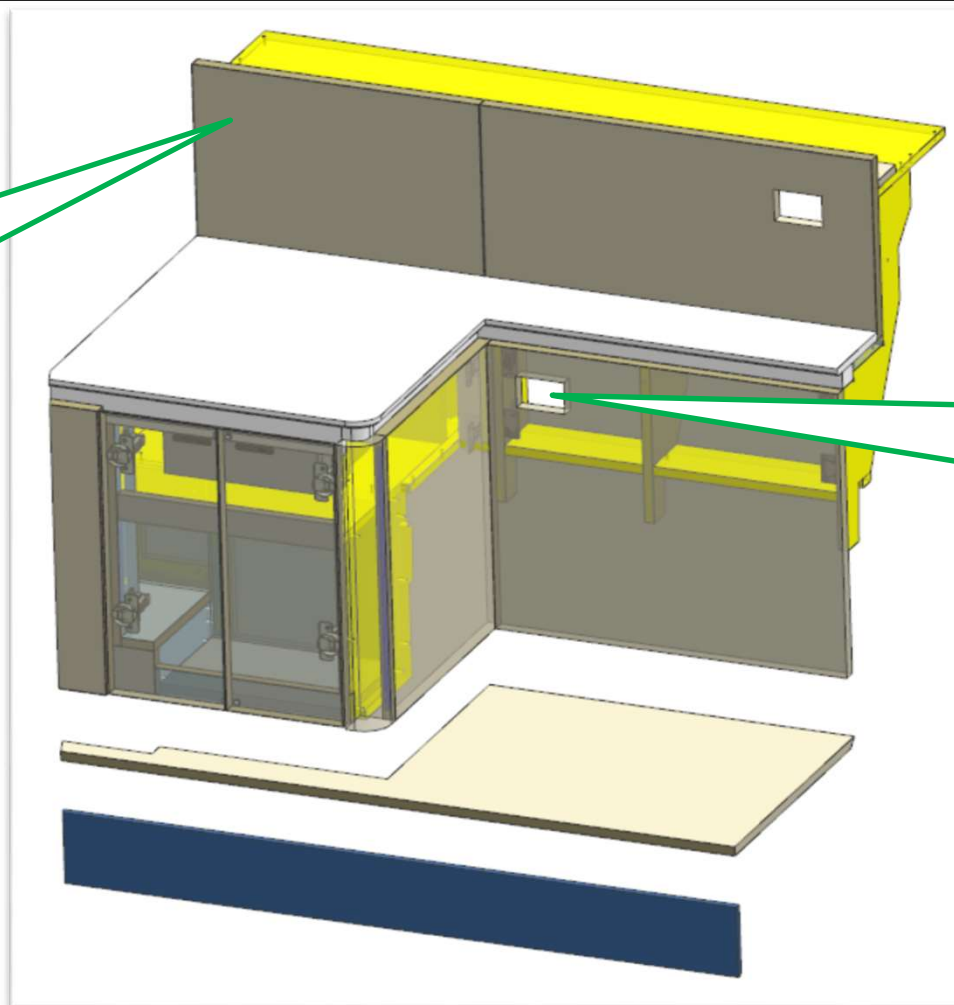

AZ53F

DA MAT. 221 REV. 26-06-2024

LOCALE	CODICE	DESCRIZIONE COMPONENTE	FINITURA	Q.TA	OPERATORE
BAGNO VIP	AZ53F-MF_JA01	BASE LAVELLO			Damiano

72 da mat 203

QUESTO PANNELLO è
DIVISO IN 2
(ETICHETTE)

174
da mat 221
FORI PRESE

FERRAMENTA:

- N° 4 - CERNIERA PIANA
- N° 4 - BASETTA H6
- N° 4 - GOMMINO PER ANTA
- N° 2 - SOUTHCO
- N° 16 - KEKU FRONTALE

AZ53F

DA MAT. 221 REV. 26-06-2024

LOCALE	CODICE	DESCRIZIONE COMPONENTE	FINITURA	Q.TA	OPERATORE
BAGNO VIP	AZ53F-JA01	BASE LAVELLO	OKOUME\LAMINATO	1	Damiano

LOCALE	CODICE	DESCRIZIONE COMPONENTE	FINITURA	Q.TA	OPERATORE
BAGNO VIP	AZ53F-R01_JA01	BASE LAVELLO	LASTRA CHIARA	9	Damiano

72
DIVISO
QUESTO

104
FORI PER
PRESE

ELEMENTO DA MONTARE con:
JA01
L01_JA01
e spedire con un unico imballo

1 - L.1049 x H.125 x sp 10