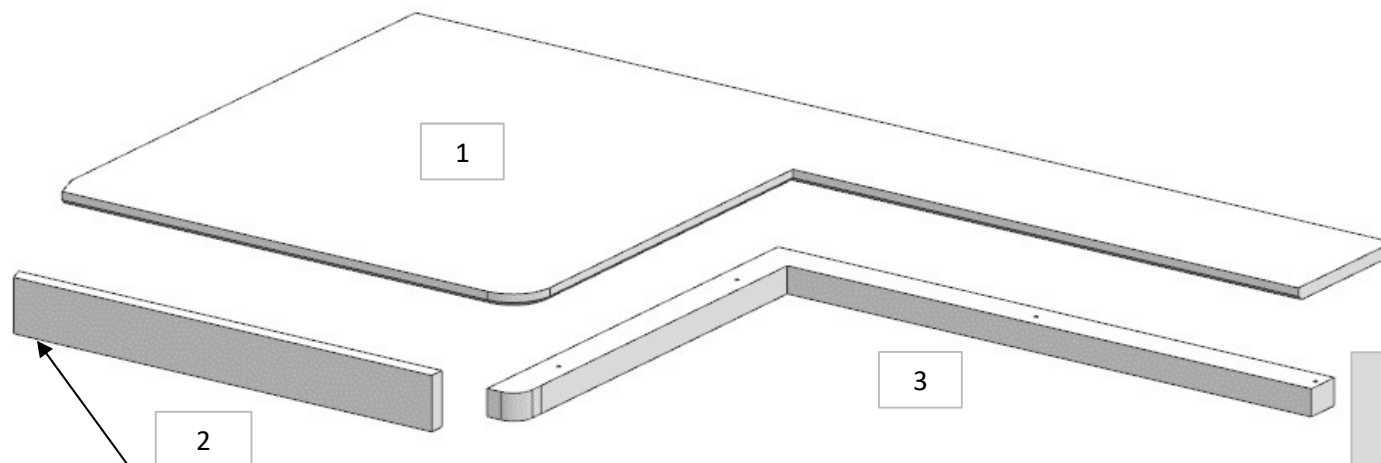

AZ53F

REV. 26-06-2024

LOCALE	CODICE	DESCRIZIONE COMPONENTE	FINITURA	Q.TA	OPERATORE
BAGNO VIP	AZ53F-L01_JA01	BASE LAVELLO	LACCATO BIANCO GOFFRATO	3	Damiano