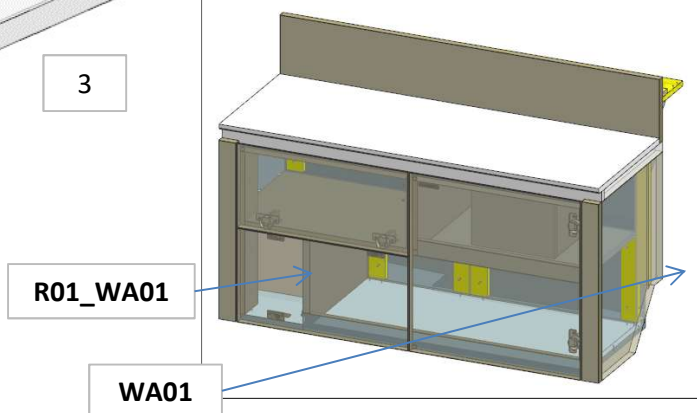

AZ53F

DA MAT. 221 REV. 26-06-2024

LOCALE	CODICE	DESCRIZIONE COMPONENTE	FINITURA	Q.TA	OPERATORE
BAGNO ARMATORE	AZ53F-L01_WA01	BASE LAVELLO	LACCATO BIANCO GOFFRATO	3	Damiano

- 1 - L 1212 x H.409 x sp 16
- 2 - L 1212 x H.60 x sp 16
- 3 - L 373 x H.50 x sp 30

104

MODIFICATI TUTTI -
VERIFICARE MISURE

ELEMENTO DA MONTARE con:
R01_WA01
WA01
e spedire con un unico imballo

AZ53F

DA MAT. 221 REV. 26-06-2024

LOCALE	CODICE	DESCRIZIONE COMPONENTE	FINITURA	Q.TA	OPERATORE
BAGNO ARMATORE	AZ53F-L01_WC01	PLENUM A.C.	LACCATO BIANCO GOFFRATO	1	Damiano

1 - L.1212 x H.180 x sp 16

104
ALLUNGATA QUESTA
PARTE

ELEMENTO DA MONTARE con:
WC01
X01_WC01

AZ53F

DA MAT. 221 REV. 26-06-2024

LOCALE	CODICE	DESCRIZIONE COMPONENTE	FINITURA	Q.TA	OPERATORE
BAGNO ARMATORE	AZ53F-L01_WD01	CORNICE FINESTRA	LACCATO BIANCO GOFFRATO	2	Damiano

1 - L.1211 x H 90 x sp 20
2 - L.1211 x H 453 x sp 20

104
MODIFICATE
LUNGHEZZE -
VERIFICARE MISURE

ELEMENTO DA MONTARE :
MF_WD01
MF_WD02
e spedire con un unico imballo