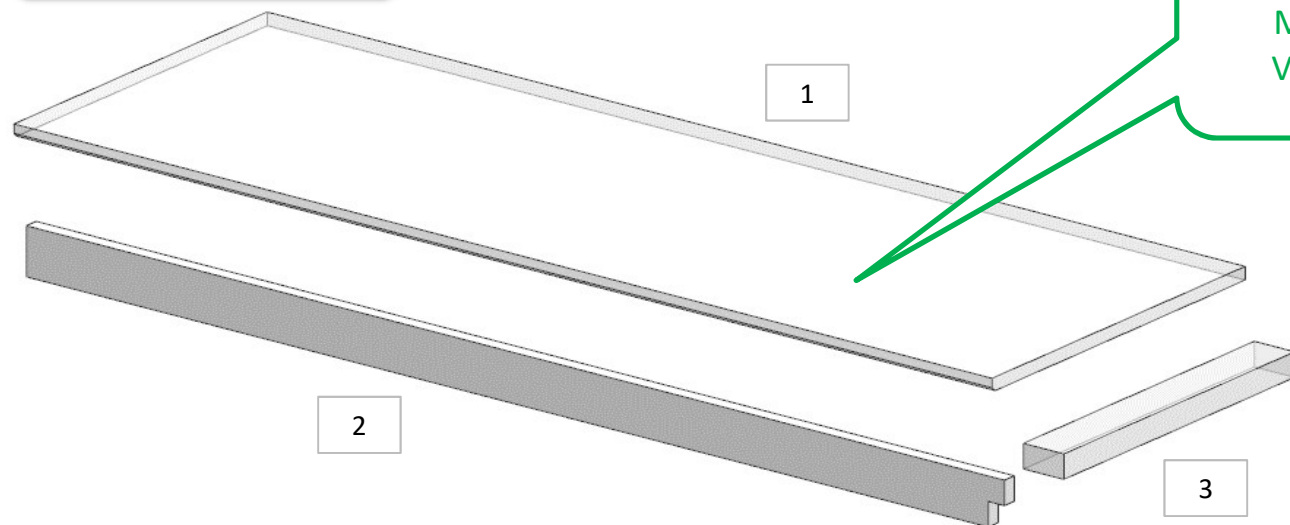

AZ53F

DA MAT. 221 REV. 26-06-2024

LOCALE	CODICE	DESCRIZIONE COMPONENTE	FINITURA	Q.TA	OPERATORE
BAGNO ARMATORE	AZ53F-L01_WA01	BASE LAVELLO	LACCATO BIANCO GOFFRATO	3	Damiano

- 1 - L 1212 x H.409 x sp 16
- 2 - L 1212 x H.60 x sp 16
- 3 - L 373 x H.50 x sp 30

104

MODIFICATI TUTTI -
VERIFICARE MISURE

ELEMENTO DA MONTARE con:
R01_WA01
WA01
e spedire con un unico imballo

AZ53F

DA MAT. 221 REV. 26-06-2024

LOCALE	CODICE	DESCRIZIONE COMPONENTE	FINITURA	Q.TA	OPERATORE
BAGNO ARMATORE	AZ53F-L01_WC01	PLENUM A.C.	LACCATO BIANCO GOFFRATO	1	Damiano

1 - L.1212 x H.180 x sp 16

104
ALLUNGATA QUESTA
PARTE

ELEMENTO DA MONTARE con:
WC01
X01_WC01

AZ53F

DA MAT. 221 REV. 26-06-2024

LOCALE	CODICE	DESCRIZIONE COMPONENTE	FINITURA	Q.TA	OPERATORE
BAGNO ARMATORE	AZ53F-L01_WD01	CORNICE FINESTRA	LACCATO BIANCO GOFFRATO	2	Damiano

1 - L.1211 x H 90 x sp 20
2 - L.1211 x H 453 x sp 20

104
MODIFICATE
LUNGHEZZE -
VERIFICARE MISURE

ELEMENTO DA MONTARE :
MF_WD01
MF_WD02
e spedire con un unico imballo