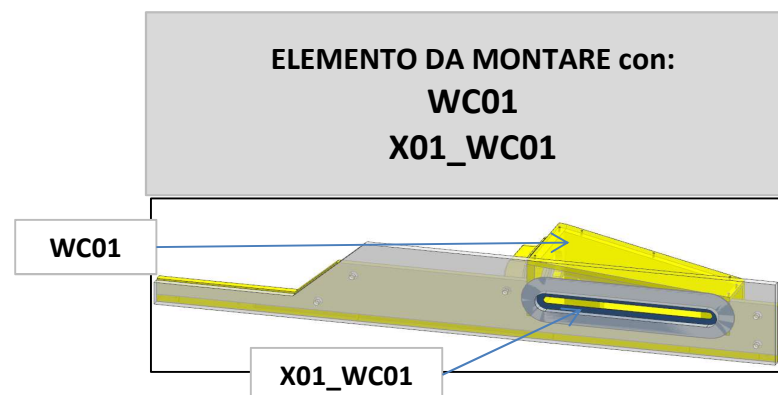

AZ53F

DA MAT. 221 REV. 26-06-2024

LOCALE	CODICE	DESCRIZIONE COMPONENTE	FINITURA	Q.TA	OPERATORE
BAGNO ARMATORE	AZ53F-L01_WA01	BASE LAVELLO	LACCATO BIANCO GOFFRATO	3	Damiano

- 1 - L 1212 x H.409 x sp 16
- 2 - L 1212 x H.60 x sp 16
- 3 - L 373 x H.50 x sp 30

104

MODIFICATI TUTTI -
VERIFICARE MISURE

ELEMENTO DA MONTARE con:
R01_WA01
WA01
e spedire con un unico imballo

AZ53F

DA MAT. 221 REV. 26-06-2024

LOCALE	CODICE	DESCRIZIONE COMPONENTE	FINITURA	Q.TA	OPERATORE
BAGNO ARMATORE	AZ53F-L01_WC01	PLENUM A.C.	LACCATO BIANCO GOFFRATO	1	Damiano

1 - L.1212 x H.180 x sp 16

104
ALLUNGATA QUESTA
PARTE

ELEMENTO DA MONTARE con:
WC01
X01_WC01

AZ53F

DA MAT. 221 REV. 26-06-2024

LOCALE	CODICE	DESCRIZIONE COMPONENTE	FINITURA	Q.TA	OPERATORE
BAGNO ARMATORE	AZ53F-L01_WD01	CORNICE FINESTRA	LACCATO BIANCO GOFFRATO	2	Damiano

1 - L.1211 x H 90 x sp 20
2 - L.1211 x H 453 x sp 20

104
MODIFICATE
LUNGHEZZE -
VERIFICARE MISURE

ELEMENTO DA MONTARE :
MF_WD01
MF_WD02
e spedire con un unico imballo