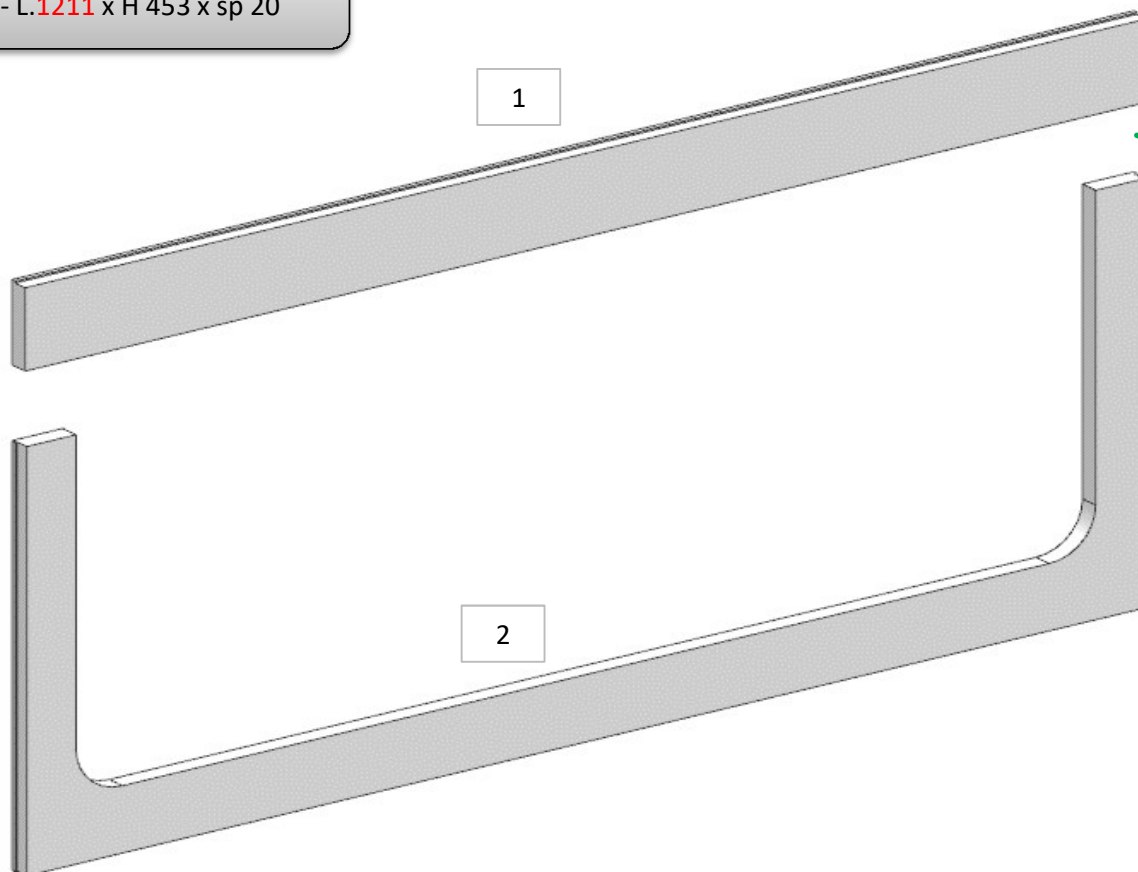

104

MODIFICATI TUTTI -
VERIFICARE MISURE

ELEMENTO DA MONTARE con:
R01_WA01
WA01
e spedire con un unico imballo

AZ53F

DA MAT. 221 REV. 26-06-2024

LOCALE	CODICE	DESCRIZIONE COMPONENTE	FINITURA	Q.TA	OPERATORE
BAGNO ARMATORE	AZ53F-L01_WC01	PLENUM A.C.	LACCATO BIANCO GOFFRATO	1	Damiano

1 - L.1212 x H.180 x sp 16

104
ALLUNGATA QUESTA
PARTE

ELEMENTO DA MONTARE con:
WC01
X01_WC01

AZ53F

DA MAT. 221 REV. 26-06-2024

LOCALE	CODICE	DESCRIZIONE COMPONENTE	FINITURA	Q.TA	OPERATORE
BAGNO ARMATORE	AZ53F-L01_WD01	CORNICE FINESTRA	LACCATO BIANCO GOFFRATO	2	Damiano

1 - L.1211 x H 90 x sp 20
2 - L.1211 x H 453 x sp 20

104
MODIFICATE
LUNGHEZZE -
VERIFICARE MISURE

ELEMENTO DA MONTARE :
MF_WD01
MF_WD02
e spedire con un unico imballo