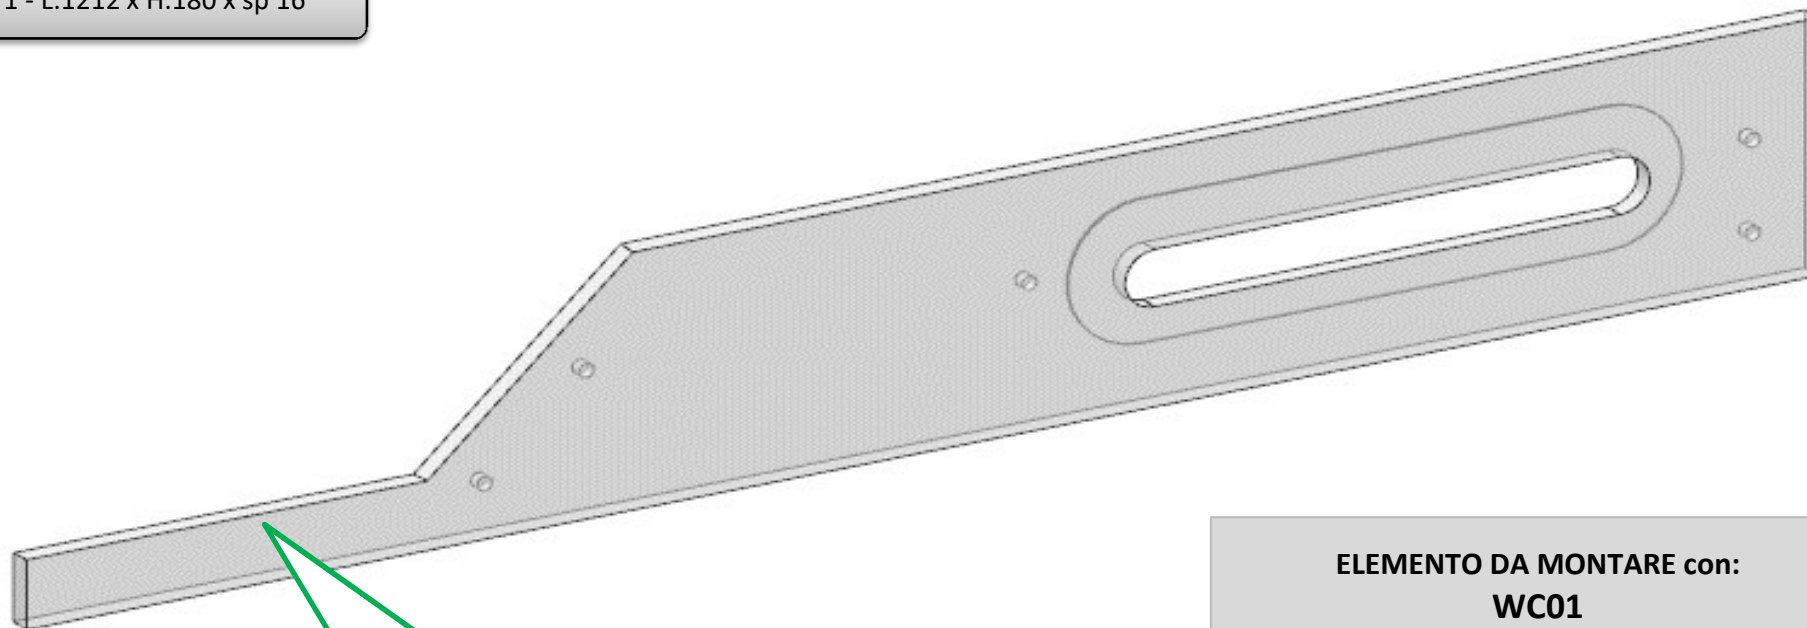

AZ53F

DA MAT. 221 REV. 26-06-2024

LOCALE	CODICE	DESCRIZIONE COMPONENTE	FINITURA	Q.TA	OPERATORE
BAGNO ARMATORE	AZ53F-L01_WA01	BASE LAVELLO	LACCATO BIANCO GOFFRATO	3	Damiano

- 1 - L 1212 x H.409 x sp 16
- 2 - L 1212 x H.60 x sp 16
- 3 - L 373 x H.50 x sp 30

104

MODIFICATI TUTTI -
VERIFICARE MISURE

ELEMENTO DA MONTARE con:
R01_WA01
WA01
e spedire con un unico imballo

AZ53F

DA MAT. 221 REV. 26-06-2024

LOCALE	CODICE	DESCRIZIONE COMPONENTE	FINITURA	Q.TA	OPERATORE
BAGNO ARMATORE	AZ53F-L01_WC01	PLENUM A.C.	LACCATO BIANCO GOFFRATO	1	Damiano

1 - L.1212 x H.180 x sp 16

104
ALLUNGATA QUESTA
PARTE

ELEMENTO DA MONTARE con:
WC01
X01_WC01

AZ53F

DA MAT. 221 REV. 26-06-2024

LOCALE	CODICE	DESCRIZIONE COMPONENTE	FINITURA	Q.TA	OPERATORE
BAGNO ARMATORE	AZ53F-L01_WD01	CORNICE FINESTRA	LACCATO BIANCO GOFFRATO	2	Damiano

1 - L.1211 x H 90 x sp 20
2 - L.1211 x H 453 x sp 20

104
MODIFICATE
LUNGHEZZE -
VERIFICARE MISURE

ELEMENTO DA MONTARE :
MF_WD01
MF_WD02
e spedire con un unico imballo