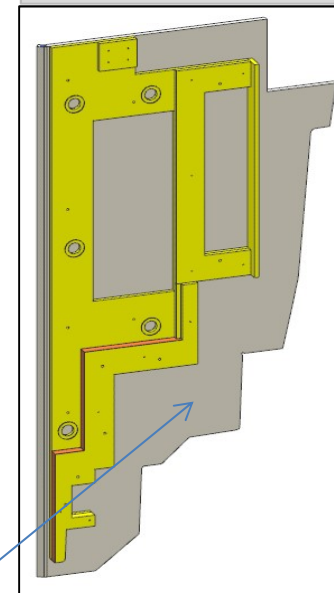

# AZ68F

REV. 2022

LOCALE	CODICE	DESCRIZIONE COMPONENTE	FINITURA	Q.TA	OPERATORE
PARATIE	AZ68F-L01_PR08	PARETE BAGNO VIP DOCCIA_LAVABO	LACCATO BRONZO (BORDO)	1	Damiano

1 - L 465 x H 960 x sp 30

ELEMENTO DA  
MONTARE con:  
**PR08**  
e spedire con un  
unico imballo