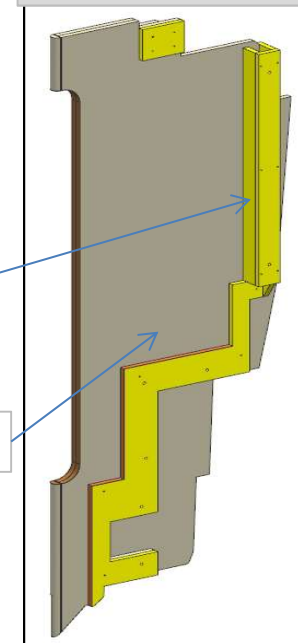

# AZ68F

REV. 2022

LOCALE	CODICE	DESCRIZIONE COMPONENTE	FINITURA	Q.TA	OPERATORE
PARATIE	AZ68F-L01_PR03	PARETE BAGNO OSPITI POPPA	LACCATO BRONZO (BORDO)	1	Damiano

1 - L. 465 x H.955 x sp 30

ELEMENTO DA MONTARE  
con:  
**PR03**  
**R01\_PR03**  
e spedire con un unico  
imballo

# AZ68F

REV. 2022

LOCALE	CODICE	DESCRIZIONE COMPONENTE	FINITURA	Q.TA	OPERATORE
PARATIE	AZ68F-L01_PR04	PARETE BAGNO OSPITI WC	LACCATO BRONZO (BORDO)	1	Damiano

1 - L.504 x H 957 x sp 15

ELEMENTO DA  
MONTARE con:  
**PR04**  
**R01\_PR04**  
e spedire con un  
unico imballo

# AZ68F

REV. 2022

LOCALE	CODICE	DESCRIZIONE COMPONENTE	FINITURA	Q.TA	OPERATORE
PARATIE	AZ68F-L01_PR05	PARETE BAGNO VIP PRUA	LACCATO BRONZO (BORDO)	1	Damiano

1 - L 465 x H.960 x sp 30

**ELEMENTO DA MONTARE con:**  
**MF\_PR05\_01**  
**MF\_PR05\_02**  
e spedire con un unico  
imballo