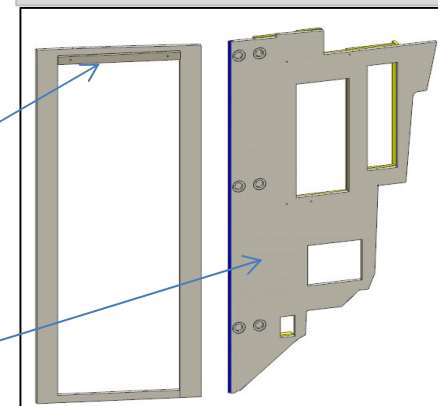

ELEMENTO DA MONTARE con:
MF_PR05_01
MF_PR05_02
e spedire con un unico
imballo

R01_PR05

PR05