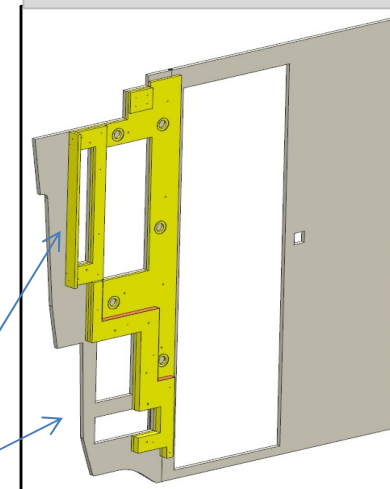

# AZ68F

REV. 2022

LOCALE	CODICE	DESCRIZIONE COMPONENTE	FINITURA	Q.TA	OPERATORE
PARATIE	AZ68F-L01_PR03	PARETE BAGNO OSPITI POPPA	LACCATO BRONZO (BORDO)	1	Damiano

1 - L. 465 x H.955 x sp 30

ELEMENTO DA MONTARE  
con:  
**PR03**  
**R01\_PR03**  
e spedire con un unico  
imballo

# AZ68F

REV. 2022

LOCALE	CODICE	DESCRIZIONE COMPONENTE	FINITURA	Q.TA	OPERATORE
PARATIE	AZ68F-L01_PR04	PARETE BAGNO OSPITI WC	LACCATO BRONZO (BORDO)	1	Damiano

1 - L.504 x H 957 x sp 15

ELEMENTO DA  
MONTARE con:  
**PR04**  
**R01\_PR04**  
e spedire con un  
unico imballo