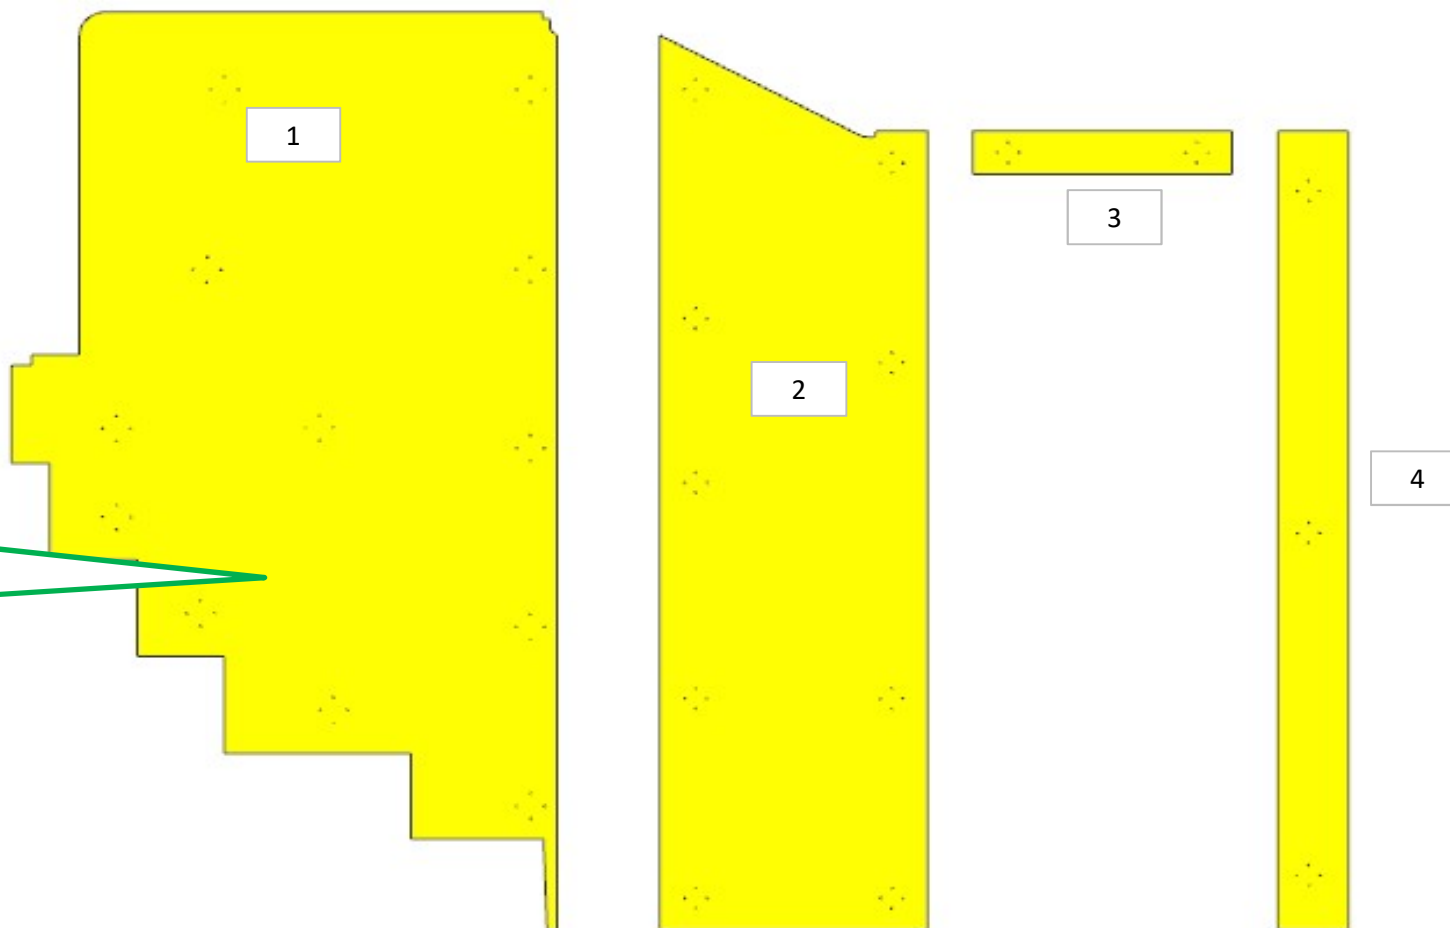

AZ68F

DA MAT. 201

REV. 2022

LOCALE	CODICE	DESCRIZIONE COMPONENTE	FINITURA	Q.TA	OPERATORE
PARATIE	AZ68F-I01_PR10	PARETE CABINA OSPITI DX CN	OKOUME' GREZZO	4	Dante

- 1 - L 1228 x H.2299 x sp 15
- 2 - L 602 x H.2240 x sp 15
- 3 - L 585 x H.109 x sp 15
- 4 - L 160 x H.2001 x sp 15

MODIFICATO
VERIFICARE
MISURE