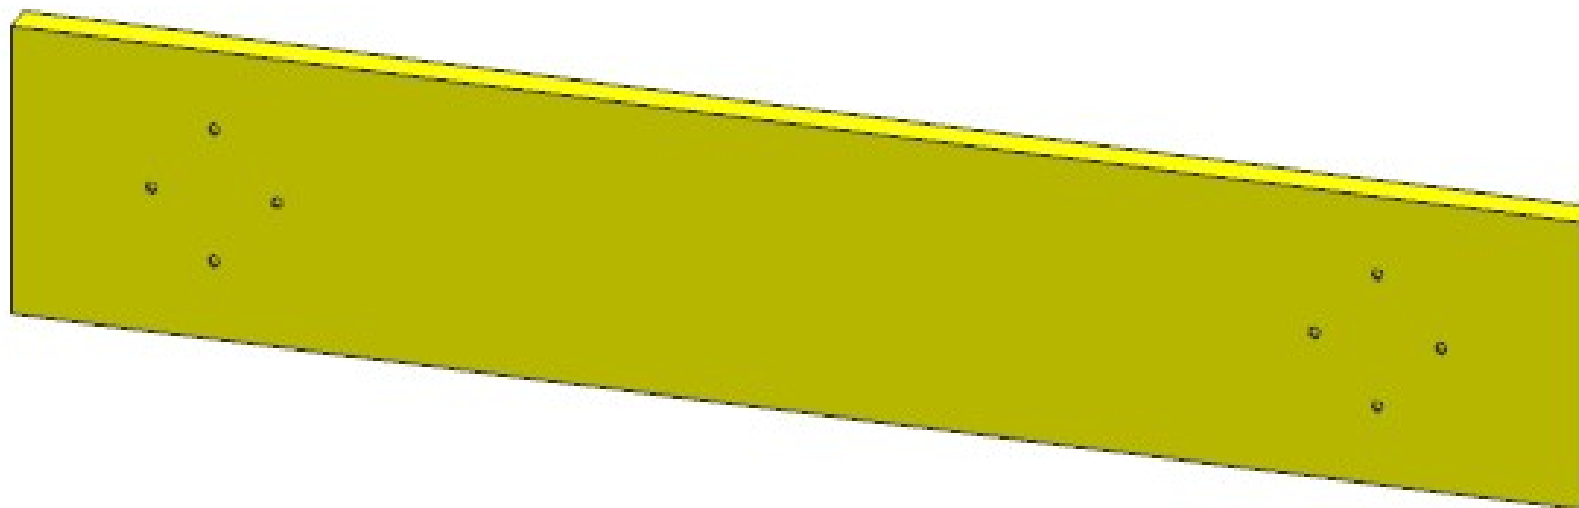

# AZ68F

DA MAT. 203

REV. 2022

LOCALE	CODICE	DESCRIZIONE COMPONENTE	FINITURA	Q.TA	OPERATORE
PARATIE	AZ68F-I01_PR02	PARETE BAGNO OSPITI CENTRONAVE	OKOUME' GREZZO	1	Dante

1 - L.620 x H.109 x sp 15

# AZ68F

DA MAT. 201

REV. 2022

LOCALE	CODICE	DESCRIZIONE COMPONENTE	FINITURA	Q.TA	OPERATORE
PARATIE	AZ68F-I01_PR07	PARETE BAGNO VIP CENTRONAVE	OKOUME' GREZZO	1	Damiano

1 - L671 x H 2001 x sp 15

**8**  
MONTARLE  
UNITE