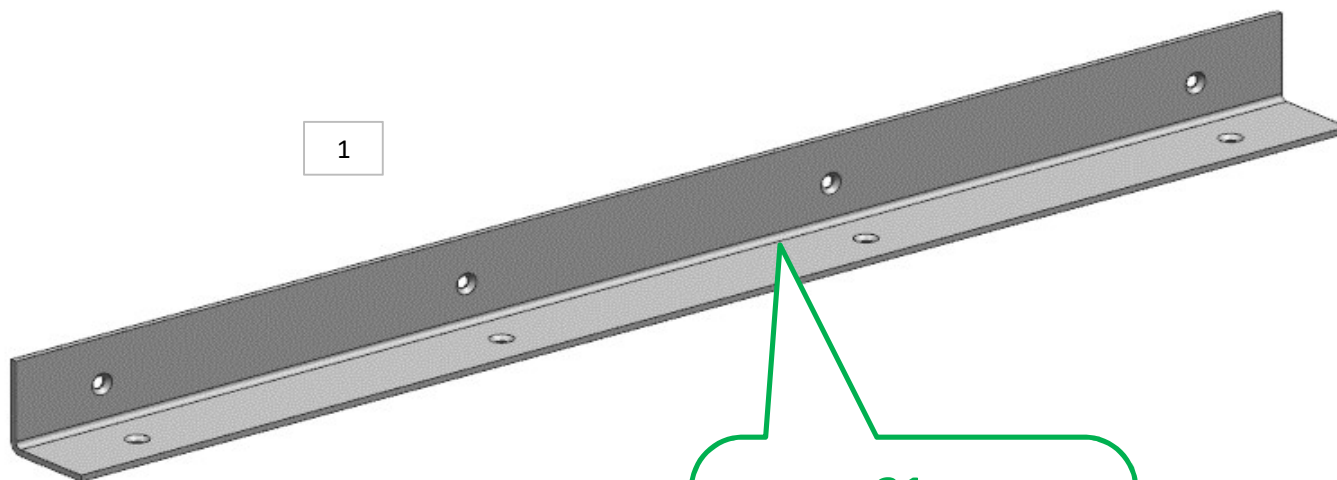

AZ68F

REV. 2022

DA MAT 237

LOCALE	CODICE	DESCRIZIONE COMPONENTE	FINITURA	Q.TA	OPERATORE
PARATIE	AZ68F-A01_PR21	PARETE BAGNO ARMAT. DX LAVABO	ACCIAIO	1	Damiano

1 - L.546 x H 36 x 3

AZ68F

DA MAT. 201

REV. 2022

LOCALE	CODICE	DESCRIZIONE COMPONENTE	FINITURA	Q.TA	OPERATORE
PARATIE	AZ68F-A01_PR24	PARETE BAGNO ARMAT. PORTA SCORR.	ACCIAIO	1	Damiano

1 - L.440 x H 30 x 30

1

31a
ELIMINATO UN
ACCIAIO. RIMASTO
SOLO QUELLO SOTTO

ELEMENTO DA
MONTARE con:
PR24
e spedire con un
unico imballo

PR24

consonni&c