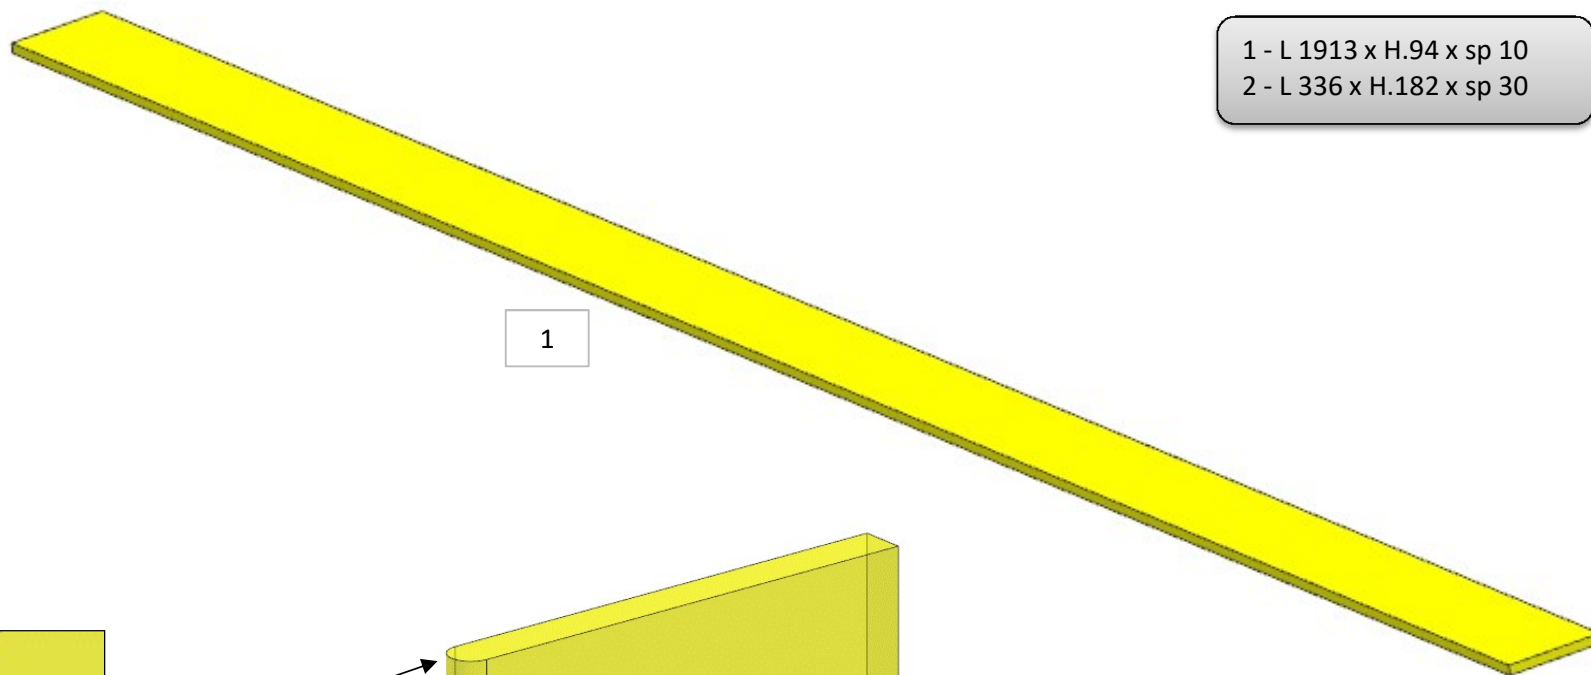

AZ68F

DA MAT. 203 REV. 13-09-2021

LOCALE	CODICE	DESCRIZIONE COMPONENTE	FINITURA	Q.TA	OPERATORE
CUCINA A POPPA	AZ68F-I01_KKF01	STRUTTURA MURATA PLENUM	OKOUME' GREZZO	2	Dante

1 - L 1913 x H.94 x sp 10
2 - L 336 x H.182 x sp 30