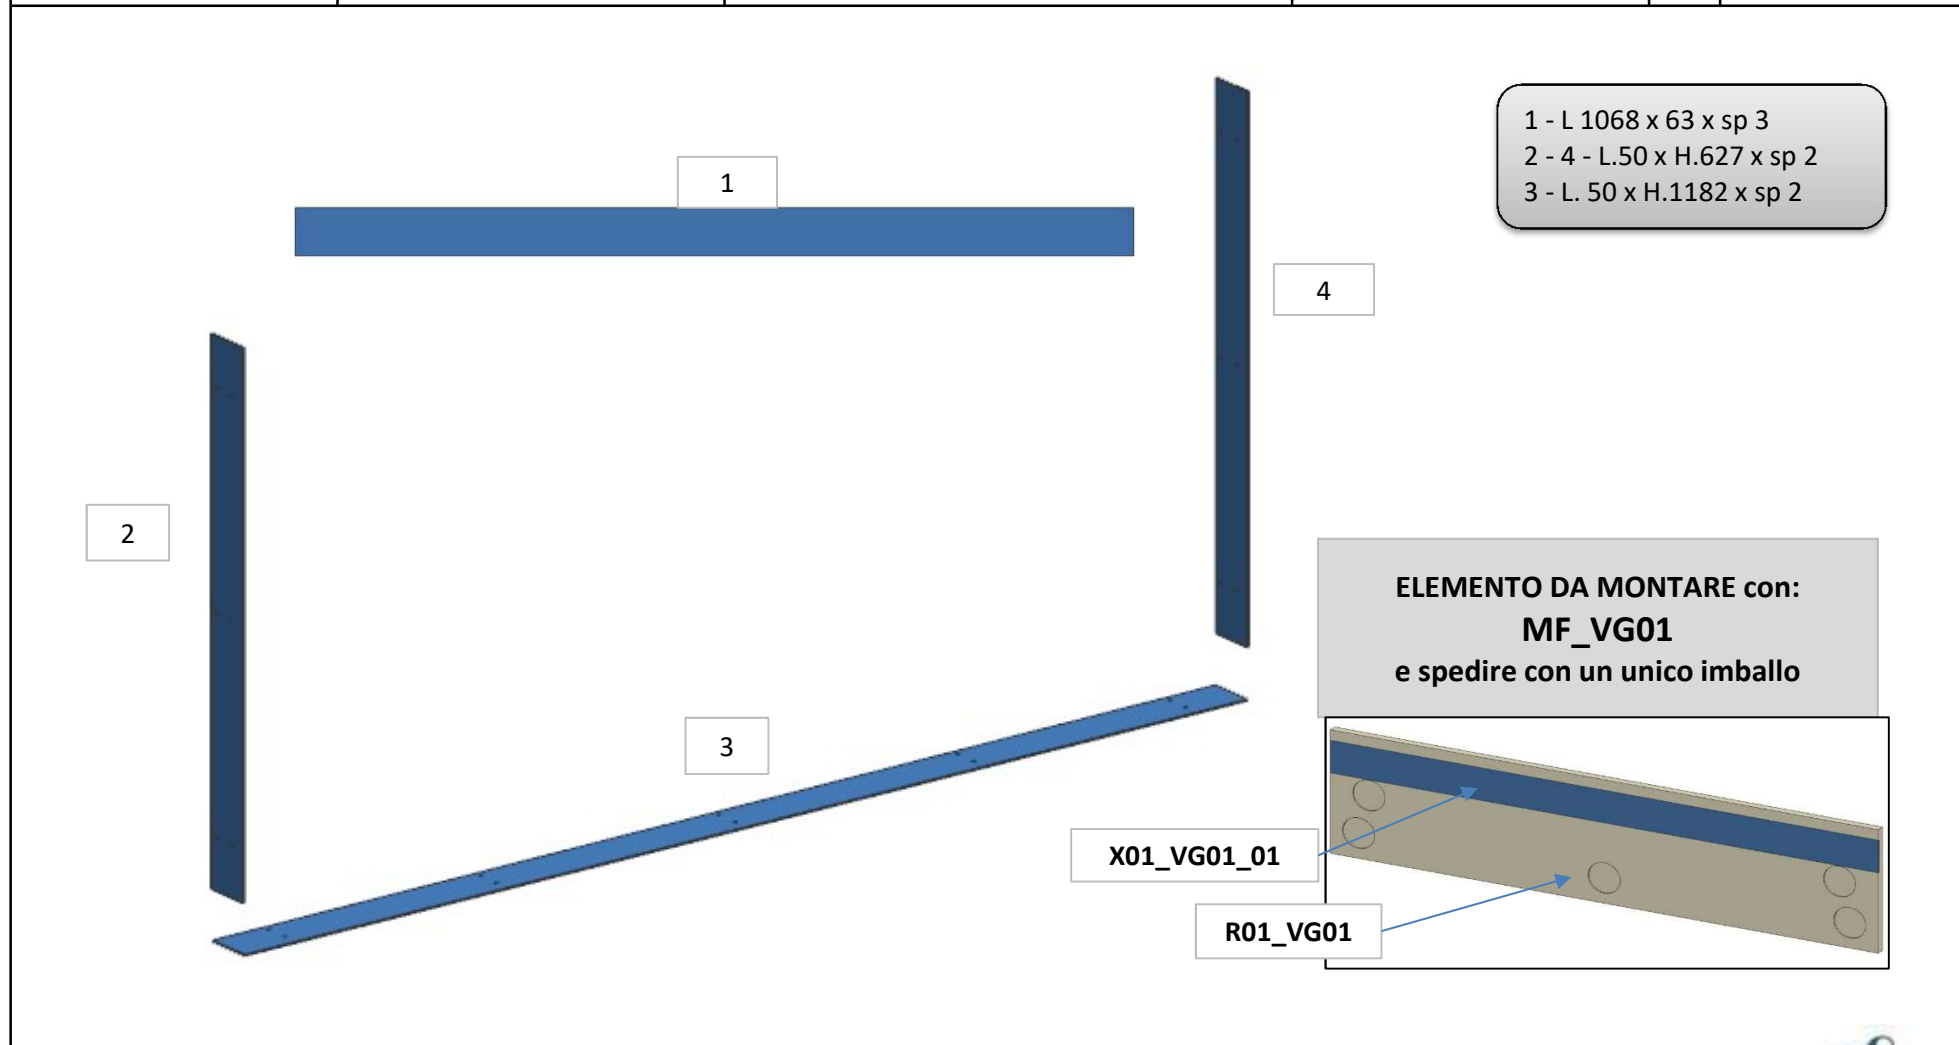

# AZ68F

DA MAT. 233 REV. 29-04-2024

LOCALE	CODICE	DESCRIZIONE COMPONENTE	FINITURA	Q.TA	OPERATORE
CABINA VIP	AZ68F-X01_VC01	MURATA SX A.C.	LAMINATO NERO	3	Dante

1 - 3 - L.50 x H.627 x sp 2  
2 - L.50 x H 1182 x sp 2

# AZ68F

DA MAT. 233 REV. 29-04-2024

LOCALE	CODICE	DESCRIZIONE COMPONENTE	FINITURA	Q.TA	OPERATORE
CABINA VIP	AZ68F-X01_VG01	MURATA DX TRATTAMENTO ARIA	LAMINATO NERO	3	Dante

# AZ68F

DA MAT. 233 REV. 29-04-2024

LOCALE	CODICE	DESCRIZIONE COMPONENTE	FINITURA	Q.TA	OPERATORE
CABINA VIP	AZ66F-X01_VP01	CIELINO	LAMINATO NERO	1	Damiano

25 x 330 x sp 2