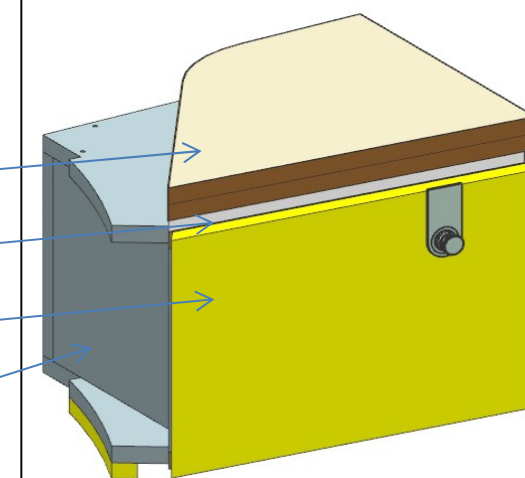

AZ68F

DA MAT.201

REV. 26-10-2022

LOCALE	CODICE	DESCRIZIONE COMPONENTE	FINITURA	Q.TA	OPERATORE
CABINA OSPITI SX	AZ68F-X01_LE01	COMODINO	LAMINATO	1	Damiano

163
AGGIUNTO PER
FACILITARE

LAMINATO DI
QUALSIASI TIPO -
NON A VISTA

ELEMENTO DA MONTARE con:
R01_LE01
L01_LE01
I01_LE01
LE01
e spedire con un unico imballo

1 - L 227 x H. 95 x sp 2

PEZZO DA CODIFICARE E DA
INCOLLARE ALLA PARTE
GREZZA

R01_LE01

L01_LE01

I01_LE01

LE01

consonni&c

AZ68F

REV. 26-10-2022

LOCALE	CODICE	DESCRIZIONE COMPONENTE	FINITURA	Q.TA	OPERATORE
CABINA OSPITI SX	AZ68F-X01_LI01	CIELINO	LAMINATO NERO	4	Dante

- 1 - L 1722 x H. 70 x sp 3
- 2 - L 2027 x H.55 x sp 3
- 3 - L 1318 x H 66 x sp 3
- 4 - L. 1436 x H.50 x sp 3

LATO BELLO A VISTA