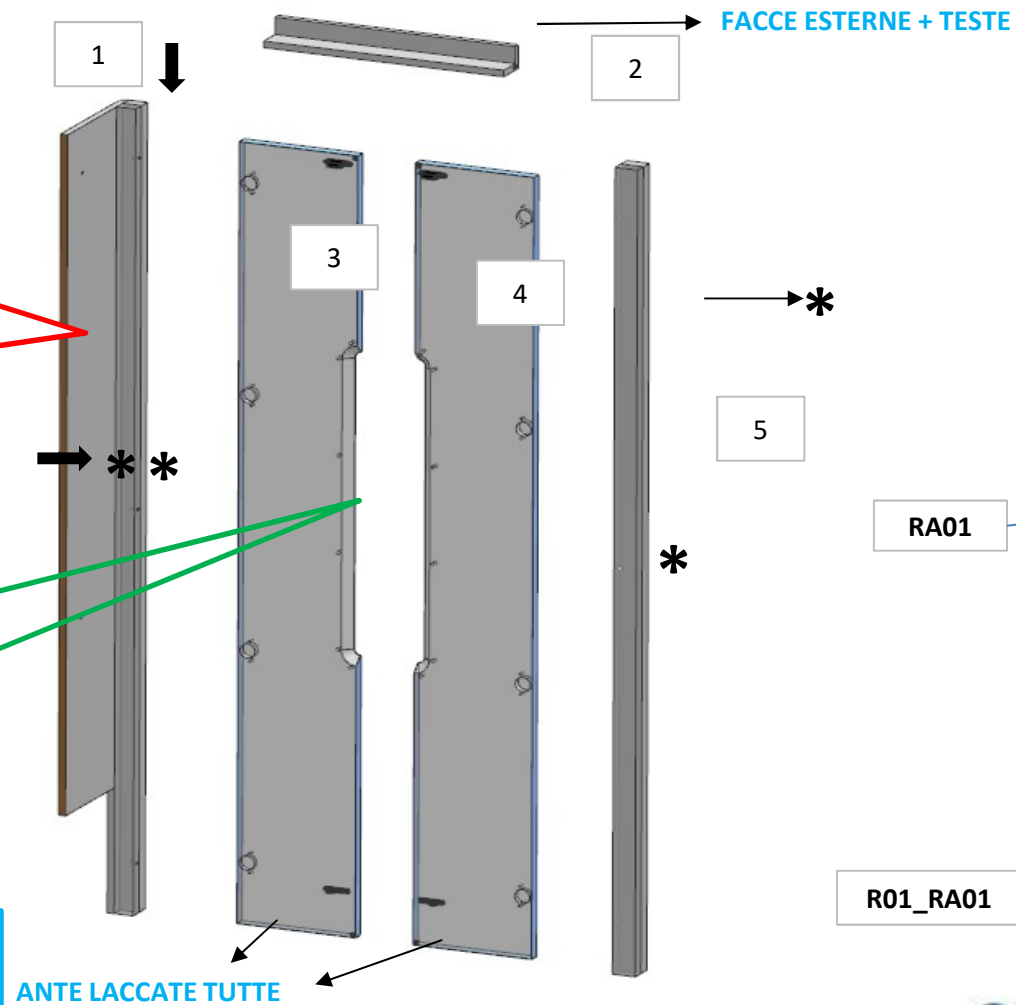

# AZ68F

DA MAT. 221 REV. 10-01-2022

LOCALE	CODICE	DESCRIZIONE COMPONENTE	FINITURA	Q.TA	OPERATORE
CABINA OSPITI DX	AZ68F-L01_RA01	ARMADIO	LACCATO ABALONE	5	Damiano

- 1 - L 308 x H.1657 x 60
- 2 - L 552 x H.58 x 74
- 3 - 4 - L 273 x H.1903 x sp 24
- 5 - L 51 x H.1963 x 60

**ID 1359**  
 VERIFICARE CHE SIA  
 STATO FATTO LACCATO  
 ABALONE

**MOD. INT.**  
 AGGIUNTA UNA  
 CERNIERA PER LATO

\* faccia dove viene applicata la finitura  
 ↓ filo dove viene applicata la finitura

ELEMENTO DA  
 MONTARE con:  
**R01\_RA01**  
**RA01**  
 e spedire con un  
 unico imballo

# AZ68F

REV. 10-01-2022

LOCALE	CODICE	DESCRIZIONE COMPONENTE	FINITURA	Q.TA	OPERATORE
CABINA OSPITI DX	AZ68F-L01_RF01	COMODINO	LACCATO BIANCO ARTICO	1	Damiano

1 - L.389 x H.350 x sp 35

ELEMENTO DA MONTARE con:  
**R01\_RF01**  
**RF01**  
**I01\_RF01**  
e spedire con un unico imballo