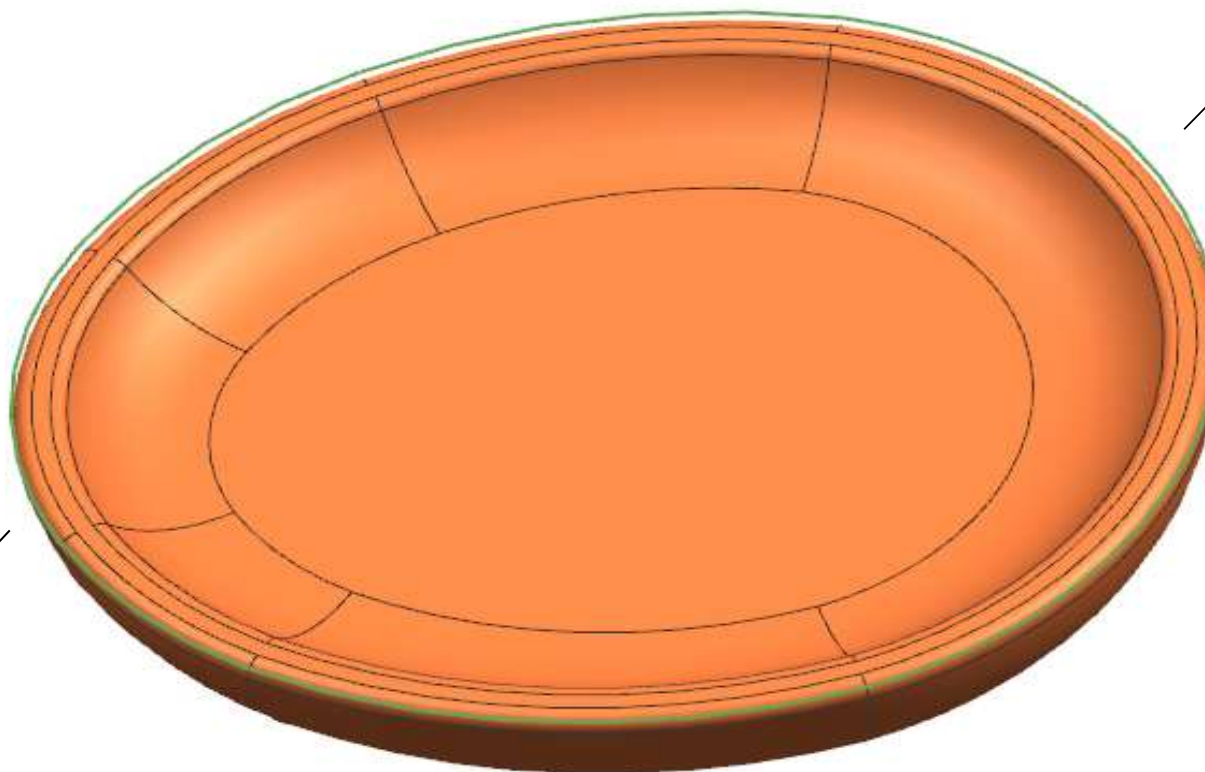

# AZ68F

REV. 10-01-2022

LOCALE	CODICE	DESCRIZIONE COMPONENTE	FINITURA	Q.TA	OPERATORE
CABINA OSPITI DX	AZ68F-L01_RF01	COMODINO	LACCATO BIANCO ARTICO	1	Damiano

1 - L.389 x H.350 x sp 35

ELEMENTO DA MONTARE con:  
**R01\_RF01**  
**RF01**  
**I01\_RF01**  
e spedire con un unico imballo

# AZ68F

REV. 10-01-2022

LOCALE	CODICE	DESCRIZIONE COMPONENTE	FINITURA	Q.TA	OPERATORE
CABINA OSPITI DX	AZ68F-L01_RL01	VASSOIETTO	LACCATO ABALONE	1	Damiano

1 - diametro 204

VASSOIETTO LACCATO  
ABALONE

DA SPEDIRE CON IL  
MAIN DECK