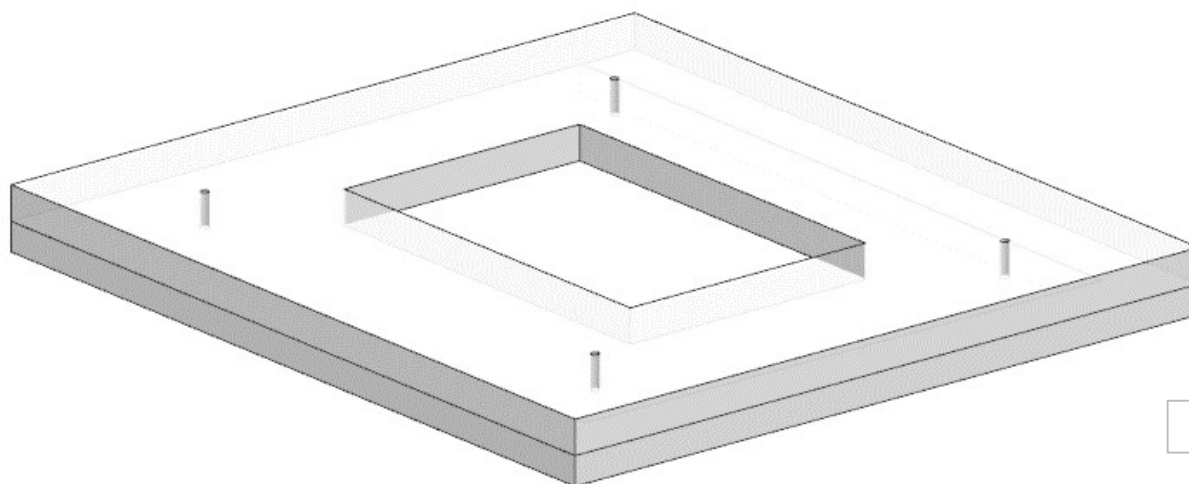

# AZ68F

DA MAT. 221 REV. 10-01-2022

LOCALE	CODICE	DESCRIZIONE COMPONENTE	FINITURA	Q.TA	OPERATORE
CABINA OSPITI DX	AZ68F-L01_RA01	ARMADIO	LACCATO ABALONE	5	Damiano

- 1 - L 308 x H.1657 x 60
- 2 - L 552 x H.58 x 74
- 3 - 4 - L 273 x H.1903 x sp 24
- 5 - L 51 x H.1963 x 60

**ID 1359**  
 VERIFICARE CHE SIA  
 STATO FATTO LACCATO  
 ABALONE

**MOD. INT.**  
 AGGIUNTA UNA  
 CERNIERA PER LATO

\* faccia dove viene applicata la finitura  
 ↓ filo dove viene applicata la finitura

ELEMENTO DA  
 MONTARE con:  
**R01\_RA01**  
**RA01**  
 e spedire con un  
 unico imballo

# AZ68F

REV. 10-01-2022

LOCALE	CODICE	DESCRIZIONE COMPONENTE	FINITURA	Q.TA	OPERATORE
CABINA OSPITI DX	AZ68F-L01_RF01	COMODINO	LACCATO BIANCO ARTICO	1	Damiano

1 - L.389 x H.350 x sp 35

ELEMENTO DA MONTARE con:  
**R01\_RF01**  
**RF01**  
**I01\_RF01**  
e spedire con un unico imballo