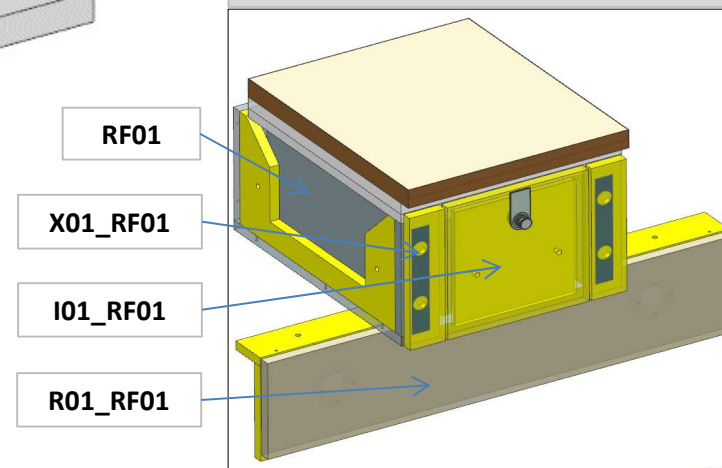

# AZ68F

REV. 10-01-2022

LOCALE	CODICE	DESCRIZIONE COMPONENTE	FINITURA	Q.TA	OPERATORE
CABINA OSPITI DX	AZ68F-L01_RF01	COMODINO	LACCATO BIANCO ARTICO	1	Damiano

1 - L.389 x H.350 x sp 35

ELEMENTO DA MONTARE con:  
**R01\_RF01**  
**RF01**  
**I01\_RF01**  
e spedire con un unico imballo