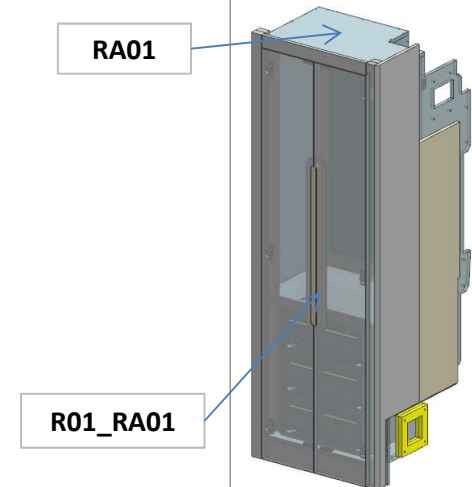

# AZ68F

DA MAT. 221 REV. 10-01-2022

LOCALE	CODICE	DESCRIZIONE COMPONENTE	FINITURA	Q.TA	OPERATORE
CABINA OSPITI DX	AZ68F-L01_RA01	ARMADIO	LACCATO ABALONE	5	Damiano

- 1 - L 308 x H.1657 x 60
- 2 - L 552 x H.58 x 74
- 3 - 4 - L 273 x H.1903 x sp 24
- 5 - L 51 x H.1963 x 60

**ID 1359**  
 VERIFICARE CHE SIA  
 STATO FATTO LACCATO  
 ABALONE

**MOD. INT.**  
 AGGIUNTA UNA  
 CERNIERA PER LATO

\* faccia dove viene applicata la finitura  
 ↓ filo dove viene applicata la finitura

ELEMENTO DA  
 MONTARE con:  
**R01\_RA01**  
**RA01**  
 e spedire con un  
 unico imballo

# AZ68F

REV. 10-01-2022

LOCALE	CODICE	DESCRIZIONE COMPONENTE	FINITURA	Q.TA	OPERATORE
CABINA OSPITI DX	AZ68F-L01_RF01	COMODINO	LACCATO BIANCO ARTICO	1	Damiano

1 - L.389 x H.350 x sp 35

ELEMENTO DA MONTARE con:  
**R01\_RF01**  
**RF01**  
**I01\_RF01**  
e spedire con un unico imballo