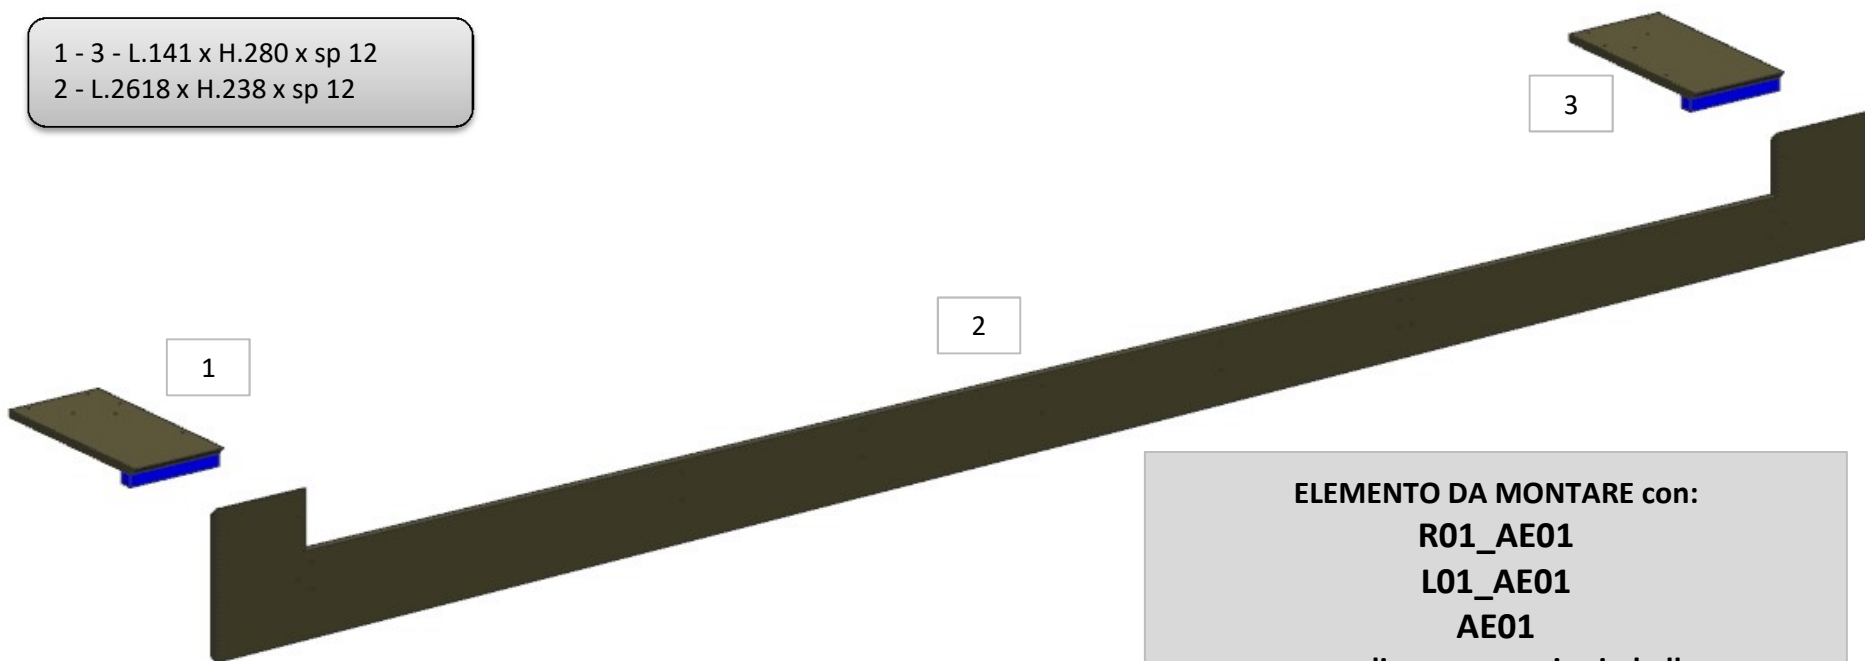

AZ68F

DA MAT. 201 REV. 29-04-2024

LOCALE	CODICE	DESCRIZIONE COMPONENTE	FINITURA	Q.TA	OPERATORE
CABINA ARMATORE	AZ68F-X01_AE01	GRADINO SX	LAMINATO OLIMPUS OL04	3	Damiano

1 - 3 - L.141 x H.280 x sp 12
2 - L.2618 x H.238 x sp 12

ELEMENTO DA MONTARE con:
R01_AE01
L01_AE01
AE01
e spedire con un unico imballo

AZ68F

DA MAT. 265 REV. 29-04-2024

LOCALE	CODICE	DESCRIZIONE COMPONENTE	FINITURA	Q.TA	OPERATORE
CABINA ARMATORE	AZ68F-X01_AL01	ARMADIO DX POPPA	LAMINATO NERO	1	Damiano

L 322 x H 100 x sp 2

AZ68F

DA MAT. 203 REV. 29-04-2024

LOCALE	CODICE	DESCRIZIONE COMPONENTE	FINITURA	Q.TA	OPERATORE
CABINA ARMATORE	AZ68F-X01_AR01	COMODINO POPPA	LAMINATO NERO	1	Damiano

ELEMENTO DA MONTARE con:
L03_AR01
e spedire con un unico imballo