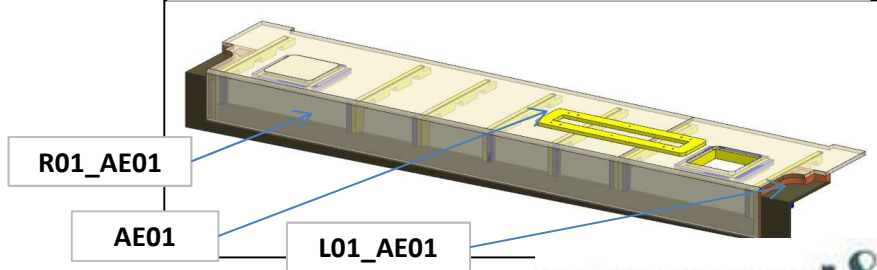

AZ68F

DA MAT. 201 REV. 29-04-2024

LOCALE	CODICE	DESCRIZIONE COMPONENTE	FINITURA	Q.TA	OPERATORE
CABINA ARMATORE	AZ68F-X01_AE01	GRADINO SX	LAMINATO OLIMPUS OL04	3	Damiano

1 - 3 - L.141 x H.280 x sp 12
2 - L.2618 x H.238 x sp 12

ELEMENTO DA MONTARE con:
R01_AE01
L01_AE01
AE01
e spedire con un unico imballo

AZ68F

DA MAT. 265 REV. 29-04-2024

LOCALE	CODICE	DESCRIZIONE COMPONENTE	FINITURA	Q.TA	OPERATORE
CABINA ARMATORE	AZ68F-X01_AL01	ARMADIO DX POPPA	LAMINATO NERO	1	Damiano

L 322 x H 100 x sp 2

AZ68F

DA MAT. 203 REV. 29-04-2024

LOCALE	CODICE	DESCRIZIONE COMPONENTE	FINITURA	Q.TA	OPERATORE
CABINA ARMATORE	AZ68F-X01_AR01	COMODINO POPPA	LAMINATO NERO	1	Damiano

ELEMENTO DA MONTARE con:
L03_AR01
e spedire con un unico imballo