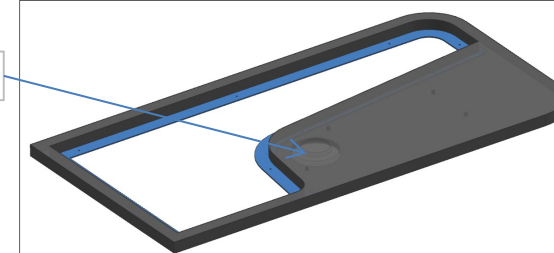

AZ68F

DA MAT. 201 REV. 29-04-2024

LOCALE	CODICE	DESCRIZIONE COMPONENTE	FINITURA	Q.TA	OPERATORE
CABINA ARMATORE	AZ68F-X01_AE01	GRADINO SX	LAMINATO OLIMPUS OL04	3	Damiano

1 - 3 - L.141 x H.280 x sp 12
2 - L.2618 x H.238 x sp 12

ELEMENTO DA MONTARE con:
R01_AE01
L01_AE01
AE01
e spedire con un unico imballo

AZ68F

DA MAT. 265 REV. 29-04-2024

LOCALE	CODICE	DESCRIZIONE COMPONENTE	FINITURA	Q.TA	OPERATORE
CABINA ARMATORE	AZ68F-X01_AL01	ARMADIO DX POPPA	LAMINATO NERO	1	Damiano

L 322 x H 100 x sp 2

AZ68F

DA MAT. 203 REV. 29-04-2024

LOCALE	CODICE	DESCRIZIONE COMPONENTE	FINITURA	Q.TA	OPERATORE
CABINA ARMATORE	AZ68F-X01_AR01	COMODINO POPPA	LAMINATO NERO	1	Damiano

ELEMENTO DA MONTARE con:
L03_AR01
e spedire con un unico imballo

L03_AR01

1 - L 1033 x H 504 x sp 3

AZ68F

DA MAT. 203 REV. 29-04-2024

LOCALE	CODICE	DESCRIZIONE COMPONENTE	FINITURA	Q.TA	OPERATORE
CABINA ARMATORE	AZ68F-X01_AS01	COMODINO PRUA	LAMINATO NERO	1	Damiano

1 - L 504 x H.389 x sp 3