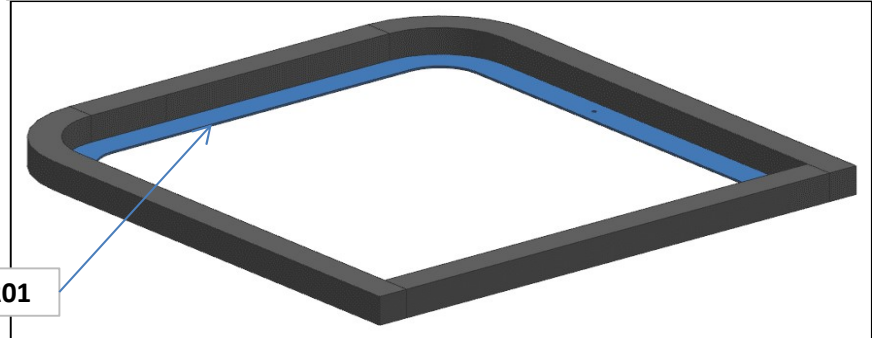

1 - L.2603 x H 816 x sp 12
2 - L.2604 x H 170 x sp 12

2

1

AZ68F

DA MAT. 203 REV. 29-04-2024

LOCALE	CODICE	DESCRIZIONE COMPONENTE	FINITURA	Q.TA	OPERATORE
CABINA ARMATORE	AZ68F-X01_AAR01	COMODINO POPPA OPT	LAMINATO NERO	1	Damiano

1 - L 520 x H 504 x sp 2

ELEMENTO DA MONTARE con:
X01_AAR01
e spedire con un unico imballo

X01_AAR01

AZ68F

REV. 29-04-2024

LOCALE	CODICE	DESCRIZIONE COMPONENTE	FINITURA	Q.TA	OPERATORE
CABINA ARMATORE	AZ68F-X01_AL01	ARMADIO DX POPPA	LAMINATO	1	Dante