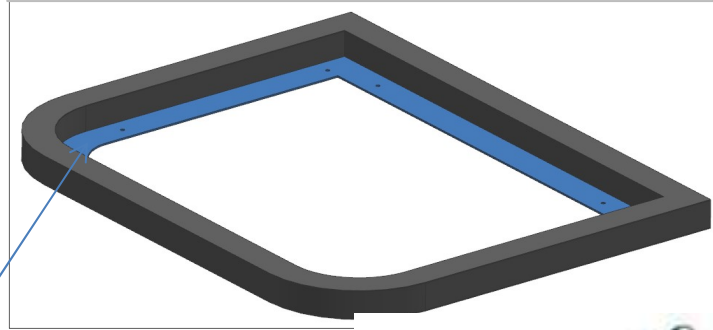

1 - L 504 x H.389 x sp 3

ELEMENTO DA MONTARE con:
L03_AS01
e spedire con un unico imballo