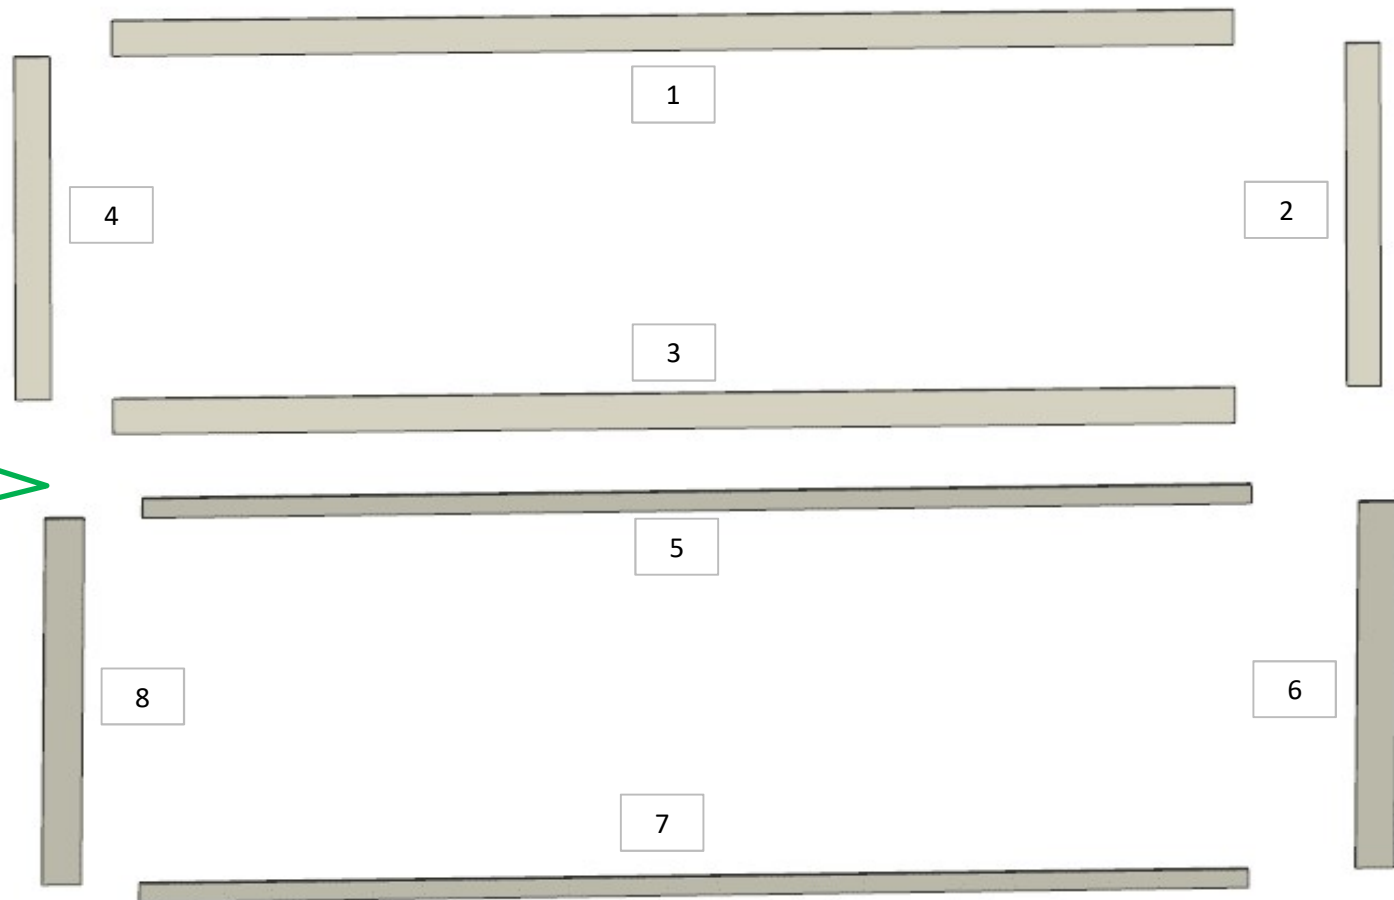

- 1 - 3 - L.2300 x H.80 x sp 12
- 2 - L 788 x H.70 x sp 12
- 4 - L 788 x H.72 x sp 12
- 5 - 7 - L.2276 x H.45 x sp 12
- 6 - 8 - L 872 x H.80 x sp 12

MAT 211
DIVENTANO 8 PZ.

AZ68F

REV. 29-04-2024

LOCALE	CODICE	DESCRIZIONE COMPONENTE	FINITURA	Q.TA	OPERATORE
CABINA ARMATORE	AZ68F-X01_AZ01	PAVIMENTO INGRESSO	LAMINATO OLIMPUS OL04	2	Damiano

1 - L 322 x H 100 x sp 2

175

FRONTALE CASSETTO
COMPOSTO DA 2 PEZZI
GREZZI + 1 PEZZO
LAMINATO