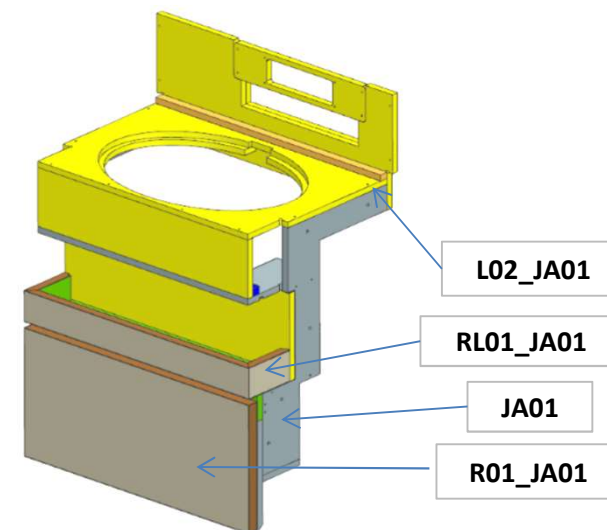

AZ68F

DA MAT. 265 REV. 29-04-2024

LOCALE	CODICE	DESCRIZIONE COMPONENTE	FINITURA	Q.TA	OPERATORE
BAGNO VIP	AZ68F-L01_JA01	MOBILE LAVELLO	LACCATO HARBOR	2	Damiano

1 - L.588 x H 114 x sp 16mm
2 - L.612 x H 65 x sp 16

MOD. INT.
MODIFICATE MISURE

ELEMENTO DA MONTARE
con:
R01_JA01
RL01_JA01
JA01
L02_JA01
e spedire con un unico imballo

AZ68F

REV. 29-04-2024

LOCALE	CODICE	DESCRIZIONE COMPONENTE	FINITURA	Q.TA	OPERATORE
BAGNO VIP	AZ68F-L02_JA01	MOBILE LAVELLO	LACCATO BRONZO	1	Damiano

1 - L.612 x H.20 x sp 16

ELEMENTO DA MONTARE
con:
R01_JA01
RL01_JA01
L01_JA01
JA01
e spedire con un unico
imballo

AZ68F

REV. 29-04-2024

LOCALE	CODICE	DESCRIZIONE COMPONENTE	FINITURA	Q.TA	OPERATORE
BAGNO VIP	AZ68F-L01_JC01	PLENUM CON FRONTALE	LACCATO BIANCO ARTICO	1	Damiano

1 - L. 642 x H 196 x sp 16

RASARE BENE PARTE STONDATA

AZ68F

REV. 29-04-2024

LOCALE	CODICE	DESCRIZIONE COMPONENTE	FINITURA	Q.TA	OPERATORE
BAGNO VIP	AZ68F-L01_JF01	RIV. SEDUTA DOCCIA	LACCATO BIANCO ARTICO	1	Damiano