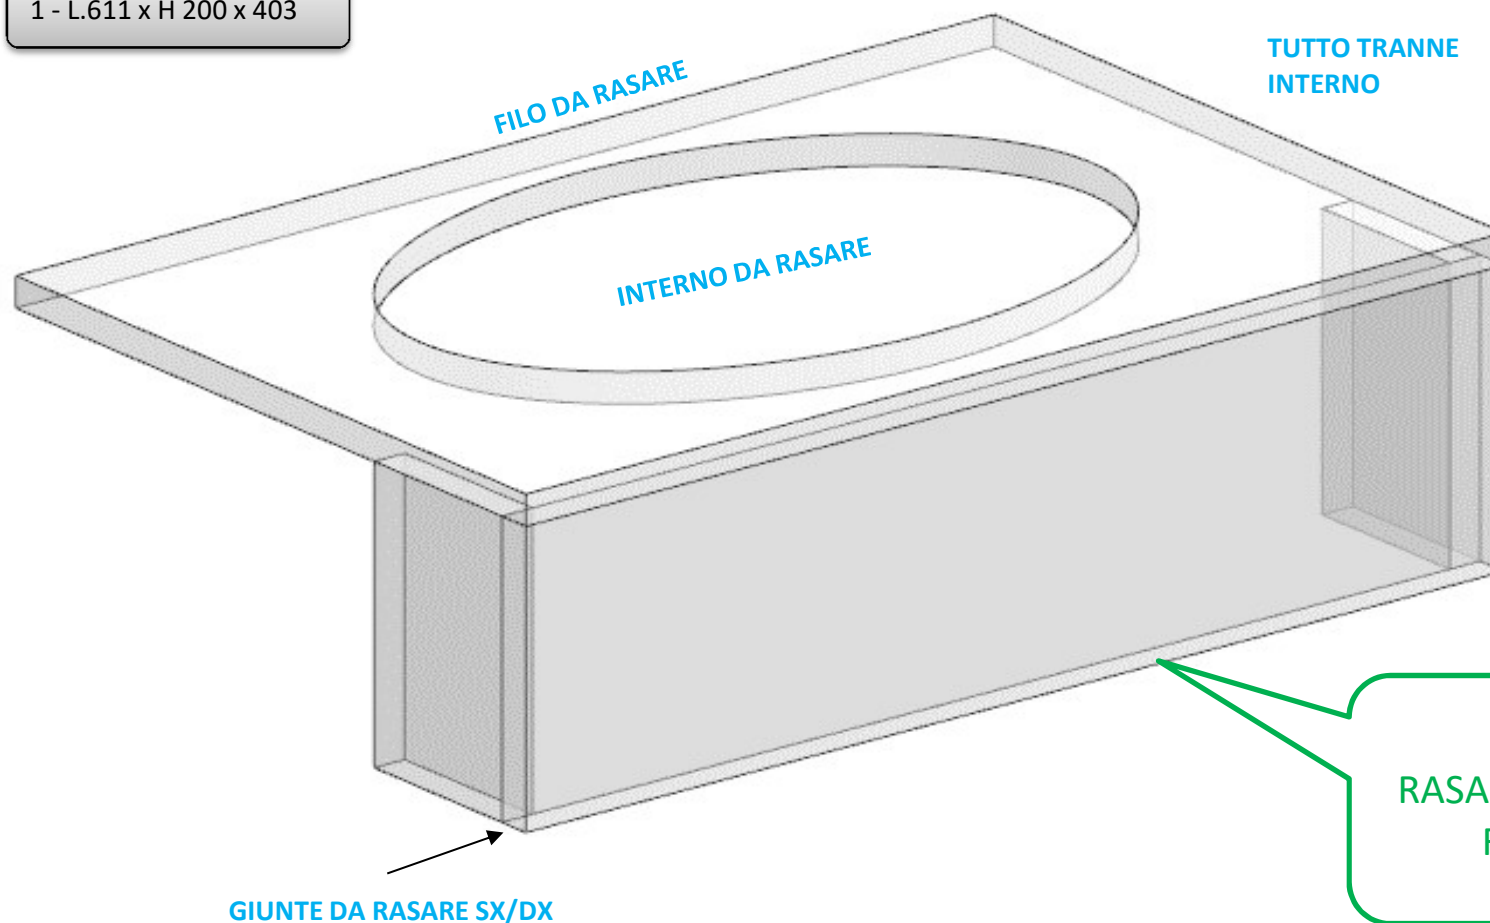

AZ68F

DA MAT. 216 REV. 29-04-2024

LOCALE	CODICE	DESCRIZIONE COMPONENTE	FINITURA	Q.TA	OPERATORE
BAGNO VIP	AZ68F-L01_JH01	CIELINI BAGNO	LACCATO BIANCO ARTICO	2	Damiano

1 - L.1364 x H 1077 x sp 12
2 - L.692 x H 640 x sp 12

da mat.207
AGGIUNTI FORI
FARETTI

ID-1344
RASARE E LACCARE
TUTTI I FILI

FERRAMENTA:

N° 15 - FITLOCK MASCHIO
N° 15 - FITLOCK FEMMINA

DA SPEDIRE CON IL
MAIN DECK

169-170
AGGIUNTI FORI
RICIRCOLO ARIA

AZ68F

DA MAT. 203 REV. 29-04-2024

LOCALE	CODICE	DESCRIZIONE COMPONENTE	FINITURA	Q.TA	OPERATORE
BAGNO VIP	AZ68F-L01_JN01	PIANO LAVABO_OPT	LACCATO BIANCO ARTICO	1	Damiano

1 - L.611 x H 200 x 403

ID-1347

RASARE E LACCARE IL
FILO SOTTO