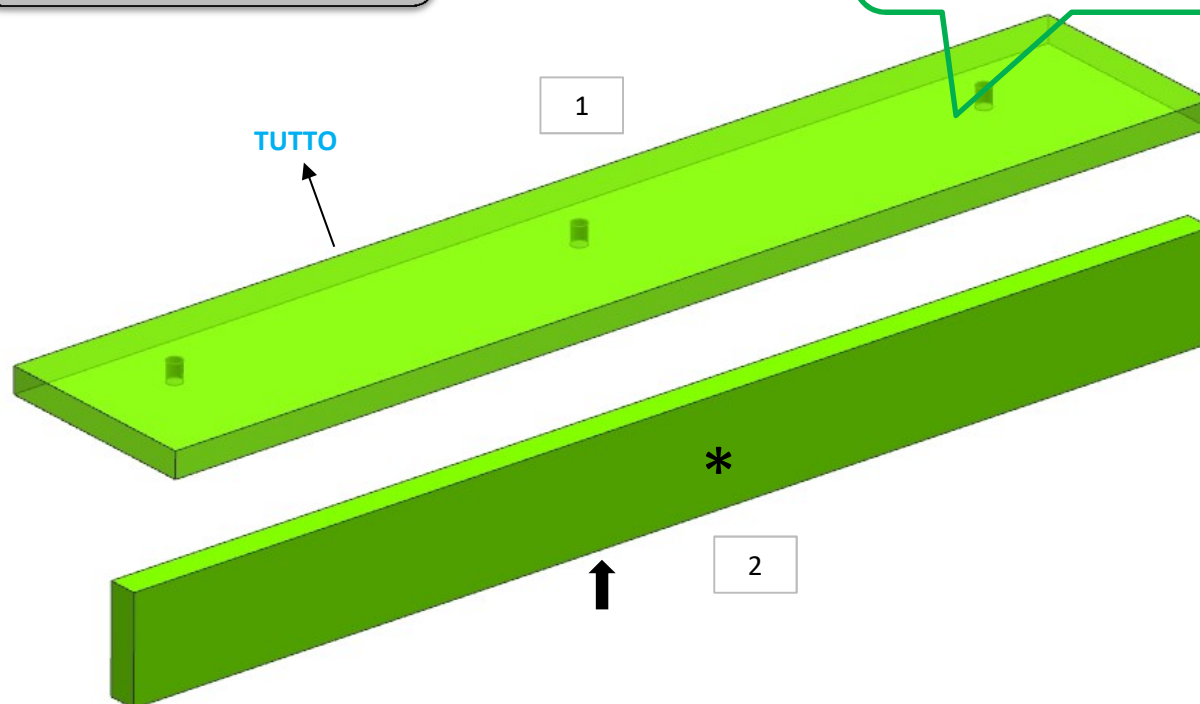

AZ68F

DA MAT. 265 REV. 29-04-2024

LOCALE	CODICE	DESCRIZIONE COMPONENTE	FINITURA	Q.TA	OPERATORE
BAGNO VIP	AZ68F-L01_JA01	MOBILE LAVELLO	LACCATO HARBOR	2	Damiano

1 - L.588 x H 114 x sp 16mm
2 - L.612 x H 65 x sp 16

MOD. INT.
MODIFICATE MISURE

ELEMENTO DA MONTARE
con:
R01_JA01
RL01_JA01
JA01
L02_JA01
e spedire con un unico imballo

AZ68F

REV. 29-04-2024

LOCALE	CODICE	DESCRIZIONE COMPONENTE	FINITURA	Q.TA	OPERATORE
BAGNO VIP	AZ68F-L02_JA01	MOBILE LAVELLO	LACCATO BRONZO	1	Damiano

1 - L.612 x H.20 x sp 16

ELEMENTO DA MONTARE
con:
R01_JA01
RL01_JA01
L01_JA01
JA01
e spedire con un unico
imballo

AZ68F

REV. 29-04-2024

LOCALE	CODICE	DESCRIZIONE COMPONENTE	FINITURA	Q.TA	OPERATORE
BAGNO VIP	AZ68F-L01_JC01	PLENUM CON FRONTALE	LACCATO BIANCO ARTICO	1	Damiano

1 - L. 642 x H 196 x sp 16

RASARE BENE PARTE STONDATA

AZ68F

REV. 29-04-2024

LOCALE	CODICE	DESCRIZIONE COMPONENTE	FINITURA	Q.TA	OPERATORE
BAGNO VIP	AZ68F-L01_JF01	RIV. SEDUTA DOCCIA	LACCATO BIANCO ARTICO	1	Damiano