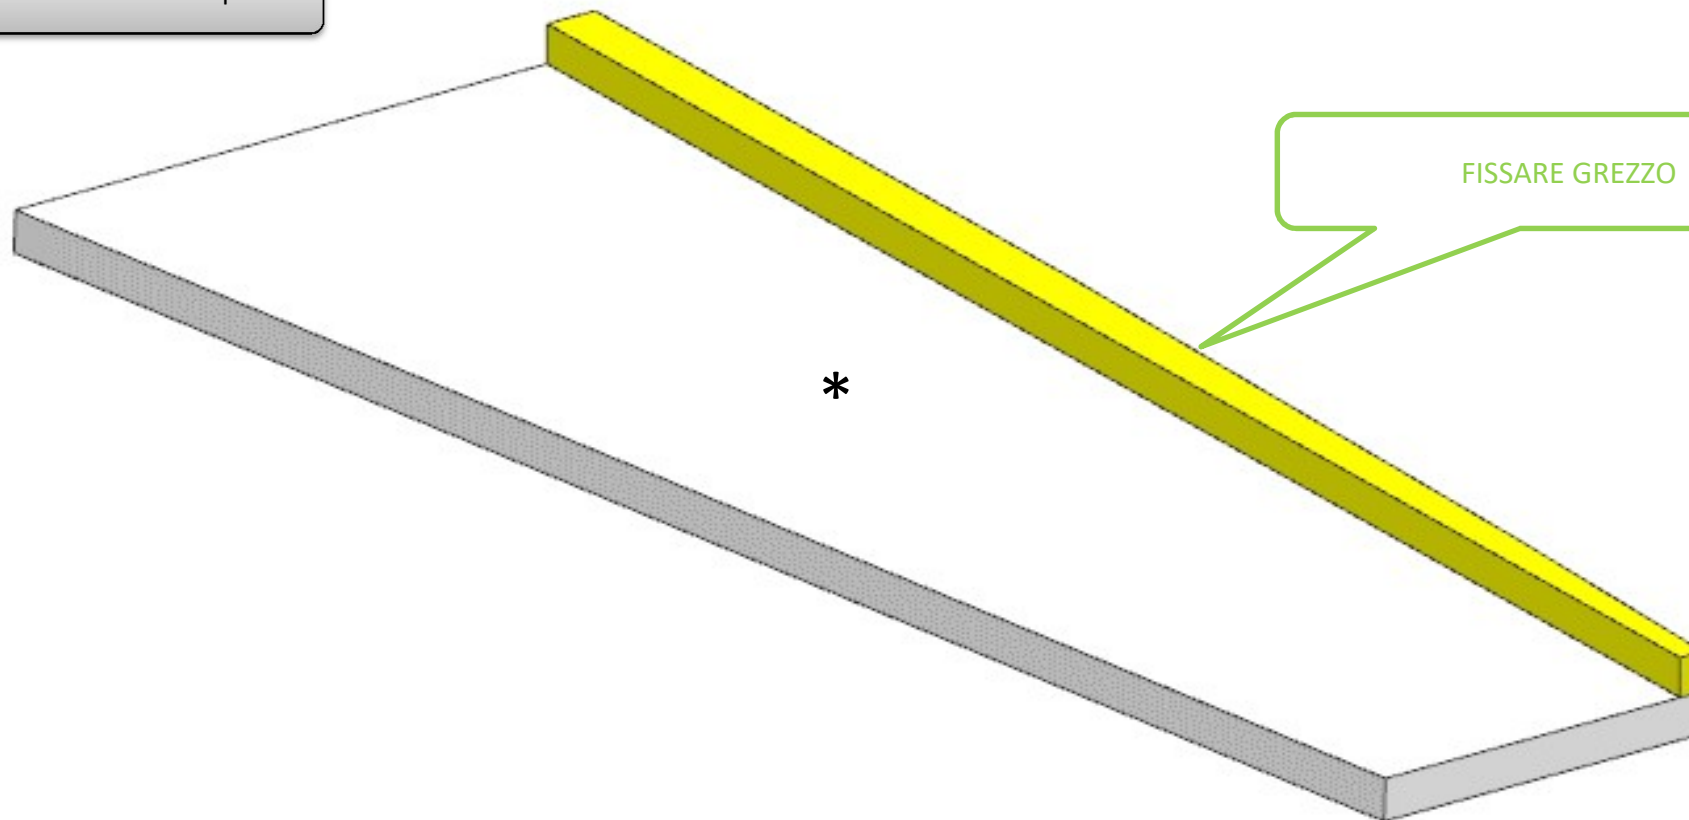

1 - L.612 x H.20 x sp 16

ELEMENTO DA MONTARE
con:
R01_JA01
RL01_JA01
L01_JA01
JA01
e spedire con un unico
imballo

AZ68F

REV. 29-04-2024

LOCALE	CODICE	DESCRIZIONE COMPONENTE	FINITURA	Q.TA	OPERATORE
BAGNO VIP	AZ68F-L01_JC01	PLENUM CON FRONTALE	LACCATO BIANCO ARTICO	1	Damiano

1 - L. 642 x H 196 x sp 16

RASARE BENE PARTE STONDATA

AZ68F

REV. 29-04-2024

LOCALE	CODICE	DESCRIZIONE COMPONENTE	FINITURA	Q.TA	OPERATORE
BAGNO VIP	AZ68F-L01_JF01	RIV. SEDUTA DOCCIA	LACCATO BIANCO ARTICO	1	Damiano

1 - L.679 x 235 x sp 16

* faccia dove viene applicata la finitura

↓ filo dove viene applicata la finitura

AZ68F

REV. 29-04-2024

LOCALE	CODICE	DESCRIZIONE COMPONENTE	FINITURA	Q.TA	OPERATORE
BAGNO VIP	AZ68F-L01_JG01	PANNELLI SOPRA DOCCIA	LACCATO BIANCO ARTICO	2	Damiano