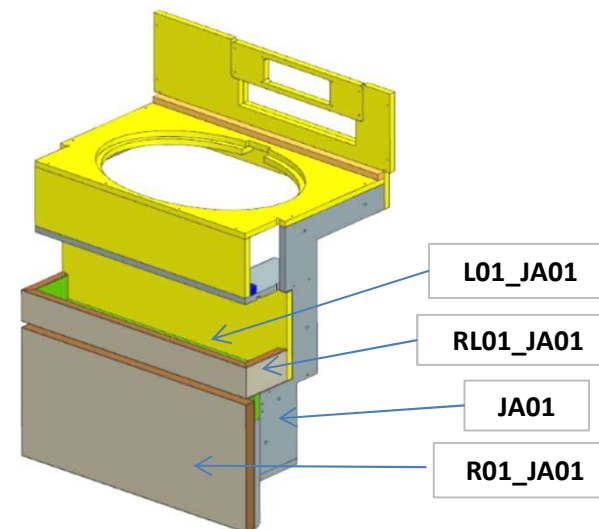

MOD. INT.
MODIFICATE MISURE

ELEMENTO DA MONTARE
con:
R01_JA01
RL01_JA01
JA01
L02_JA01
e spedire con un unico imballo

AZ68F

REV. 29-04-2024

LOCALE	CODICE	DESCRIZIONE COMPONENTE	FINITURA	Q.TA	OPERATORE
BAGNO VIP	AZ68F-L02_JA01	MOBILE LAVELLO	LACCATO BRONZO	1	Damiano

1 - L.612 x H.20 x sp 16

ELEMENTO DA MONTARE
con:
R01_JA01
RL01_JA01
L01_JA01
JA01
e spedire con un unico
imballo

AZ68F

REV. 29-04-2024

LOCALE	CODICE	DESCRIZIONE COMPONENTE	FINITURA	Q.TA	OPERATORE
BAGNO VIP	AZ68F-L01_JC01	PLENUM CON FRONTALE	LACCATO BIANCO ARTICO	1	Damiano

1 - L. 642 x H 196 x sp 16

RASARE BENE PARTE STONDATA

AZ68F

REV. 29-04-2024

LOCALE	CODICE	DESCRIZIONE COMPONENTE	FINITURA	Q.TA	OPERATORE
BAGNO VIP	AZ68F-L01_JF01	RIV. SEDUTA DOCCIA	LACCATO BIANCO ARTICO	1	Damiano

1 - L.679 x 235 x sp 16

* faccia dove viene applicata la finitura

↓ filo dove viene applicata la finitura

AZ68F

REV. 29-04-2024

LOCALE	CODICE	DESCRIZIONE COMPONENTE	FINITURA	Q.TA	OPERATORE
BAGNO VIP	AZ68F-L01_JG01	PANNELLI SOPRA DOCCIA	LACCATO BIANCO ARTICO	2	Damiano