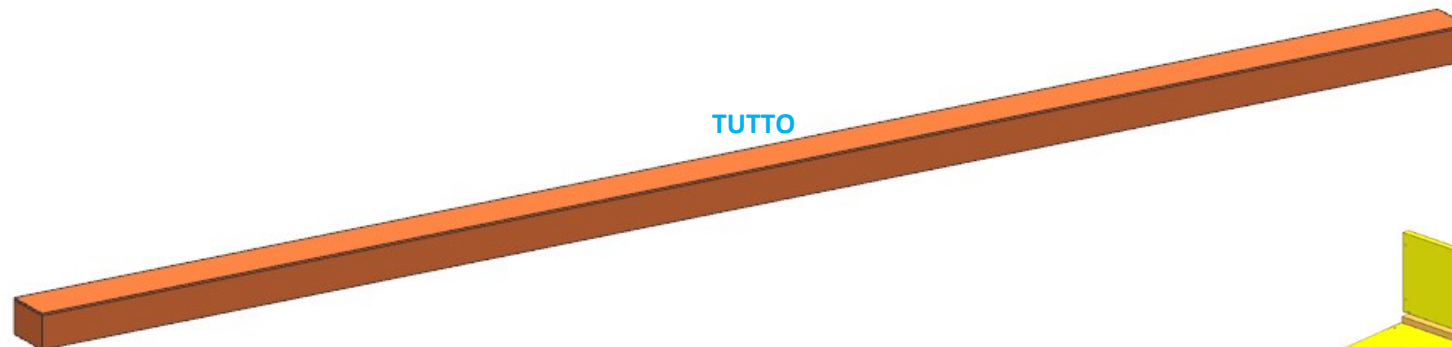

MOD. INT.
MODIFICATE MISURE

ELEMENTO DA MONTARE
con:
R01_JA01
RL01_JA01
JA01
L02_JA01
e spedire con un unico imballo

AZ68F

REV. 29-04-2024

LOCALE	CODICE	DESCRIZIONE COMPONENTE	FINITURA	Q.TA	OPERATORE
BAGNO VIP	AZ68F-L02_JA01	MOBILE LAVELLO	LACCATO BRONZO	1	Damiano

1 - L.612 x H.20 x sp 16

ELEMENTO DA MONTARE
con:
R01_JA01
RL01_JA01
L01_JA01
JA01
e spedire con un unico
imballo

AZ68F

REV. 29-04-2024

LOCALE	CODICE	DESCRIZIONE COMPONENTE	FINITURA	Q.TA	OPERATORE
BAGNO VIP	AZ68F-L01_JC01	PLENUM CON FRONTALE	LACCATO BIANCO ARTICO	1	Damiano