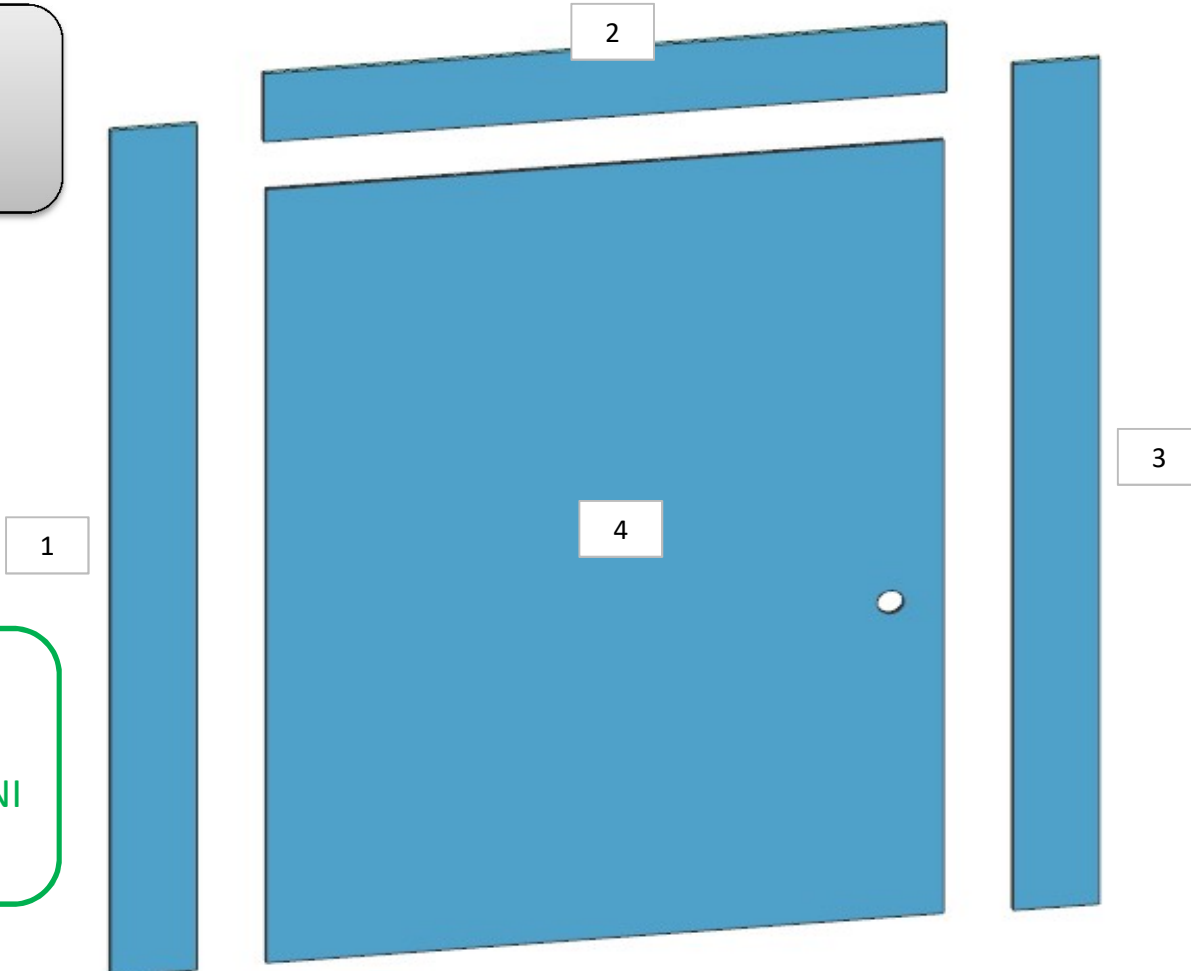

AZ68F

DA MAT. 216

REV. 2022

LOCALE	CODICE	DESCRIZIONE COMPONENTE	FINITURA	Q.TA	OPERATORE
BAGNO OSPITI	AZ68F-S01_ZA01	MOBILE LAVELLO	SPECCHIO	2	Damiano

- 1 - L 641.5 x H 89 x sp 4 mm
- 2 - L.608 x H 205.5 x sp 4 mm

MOD. INT.
AGGIUNTE TACCHE PER
MODIFICA SUPPORTO
SPECCHIO

AZ68F

DA MAT.216

REV. 2022

LOCALE	CODICE	DESCRIZIONE COMPONENTE	FINITURA	Q.TA	OPERATORE
BAGNO OSPITI	AZ68F-S01_ZB01	PENSILE	SPECCHIO	4	Damiano

- 1 - 3 L 64 x H 744 x sp 6mm
- 2 - L 511.5 x H 59 x sp 6mm
- 4 - L 508 x H 680 x sp 4mm