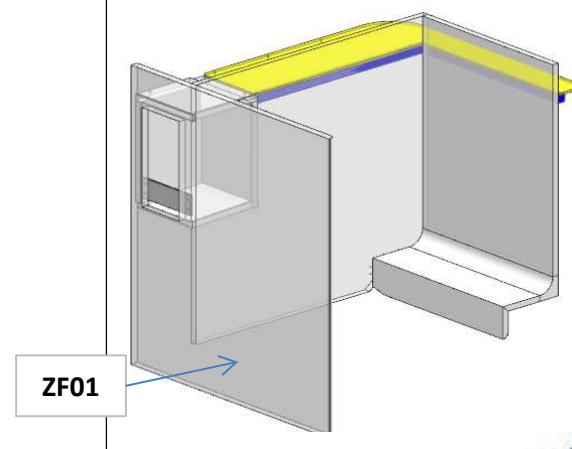

AZ68F

DA MAT. 265 REV. 29-04-2024

LOCALE	CODICE	DESCRIZIONE COMPONENTE	FINITURA	Q.TA	OPERATORE
BAGNO OSPITI	AZ68F-A01_ZA01	MOBILE LAVELLO	ACCIAIO	1	Damiano

1 - L.642 x H.125 x sp 5

FATTO FORI

AZ68F

DA MAT. 201 REV. 29-04-2024

LOCALE	CODICE	DESCRIZIONE COMPONENTE	FINITURA	Q.TA	OPERATORE
BAGNO OSPITI	AZ68F-A01_ZF01	RIV. RETRO WC E DOCCIA	ACCIAIO	1	Damiano

1 - L.162 x H 55 x sp 5

42
MODIFICATA
LUNGHEZZA

ELEMENTO DA MONTARE con:
ZF01
e spedire con un unico imballo