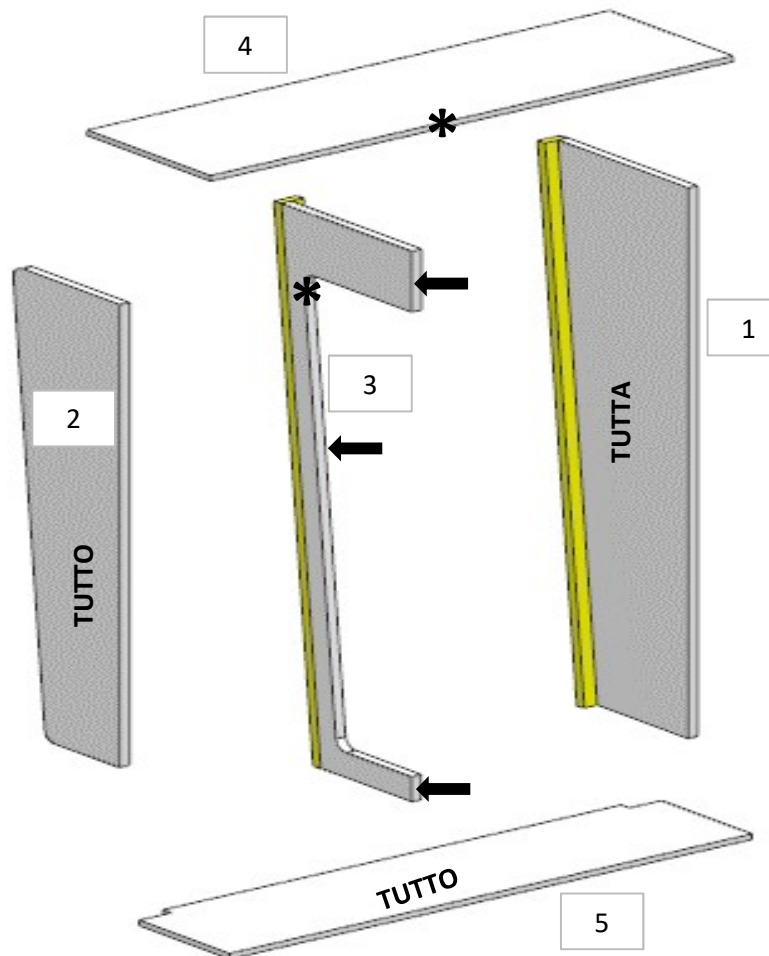

AZ68F

REV. 2024 REV. 29-04-2024

LOCALE	CODICE	DESCRIZIONE COMPONENTE	FINITURA	Q.TA	OPERATORE
BAGNO ARMATORE	AZ68F-L01_WD01	RIVESTIMENTO OBLO RETRO WC	LACCATO BIANCO ARTICO	5	Damiano

- 1 - 7 - L 209 x H 839 x 30
- 2 - L 212 x H 837 x sp 15
- 3 - 6 - L 274 x H 998 x sp 15
- 4 - L 818 x H 245 x sp 10
- 5 - L 1097 x H 146 x sp 15

FERRAMENTA:

- N° 8 - SPINE 8 x 20 mm
- N° 3 - BUSSOLE ZAMA 6 MA
- N° 8 - FITLOCK MASCHIO

- faccia dove viene applicata la finitura
- ↓ filo dove viene applicata la finitura

TOLTO PZ. 5