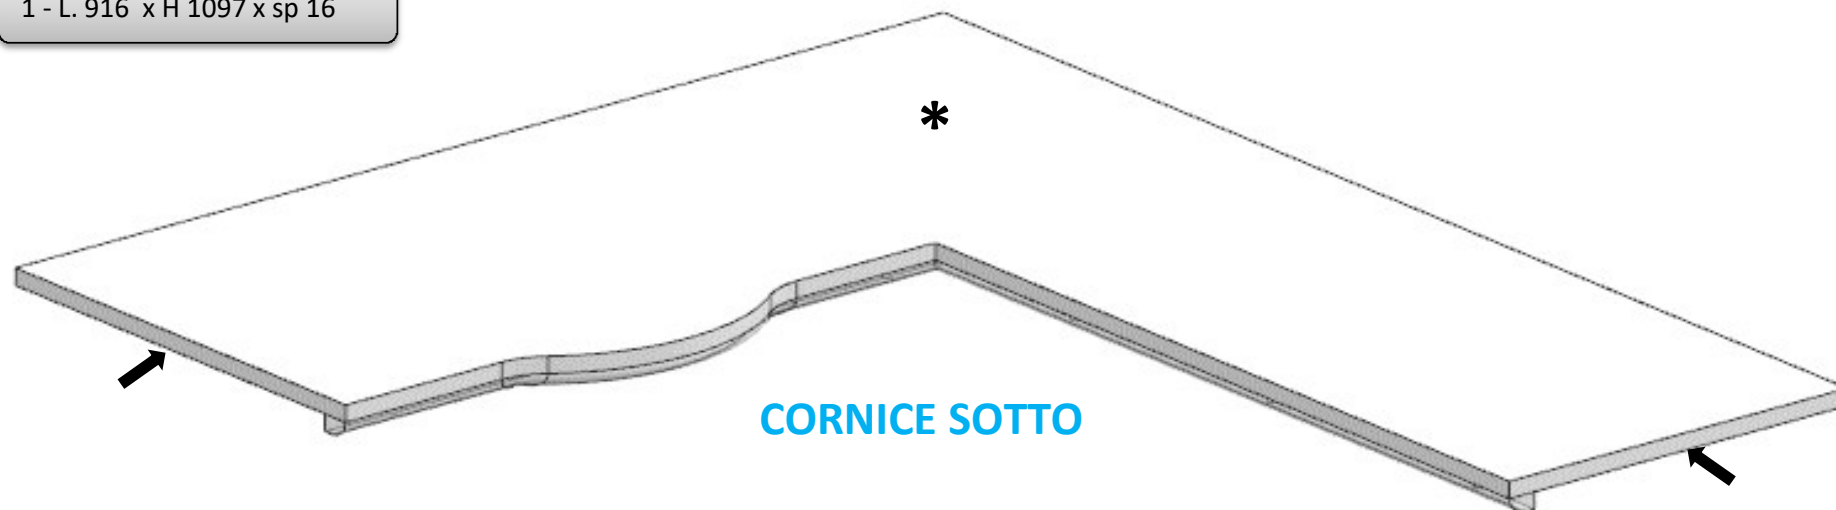

AZ68F

REV. 29-04-2024

LOCALE	CODICE	DESCRIZIONE COMPONENTE	FINITURA	Q.TA	OPERATORE
BAGNO ARMATORE	AZ68F-L01_WE01	PAVIMENTO GRADINO WC	LACCATO BIANCO ARTICO	1	Damiano

1 - L. 916 x H 1097 x sp 16

CORNICE SOTTO