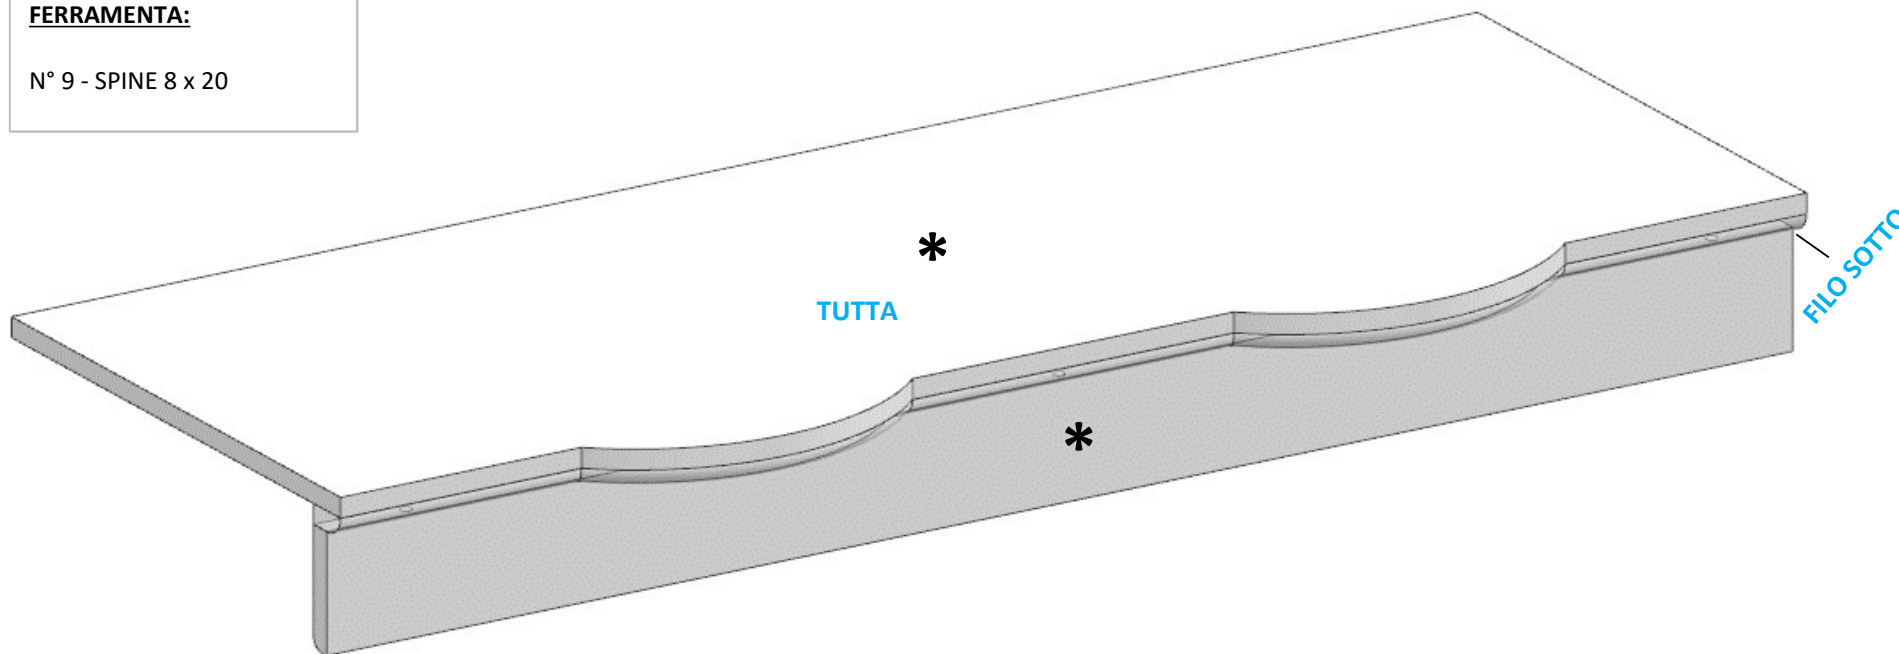

AZ68F

REV. 29-04-2024

LOCALE	CODICE	DESCRIZIONE COMPONENTE	FINITURA	Q.TA	OPERATORE
BAGNO ARMATORE	AZ68F-L01_WM01	PAVIMENTO GRADINO WC-OPT BIDET	LACCATO BIANCO ARTICO	1	Damiano

1- L 1097 x H 127 x 400

FERRAMENTA:

N° 9 - SPINE 8 x 20

* faccia dove viene applicata la finitura

↓ filo dove viene applicata la finitura