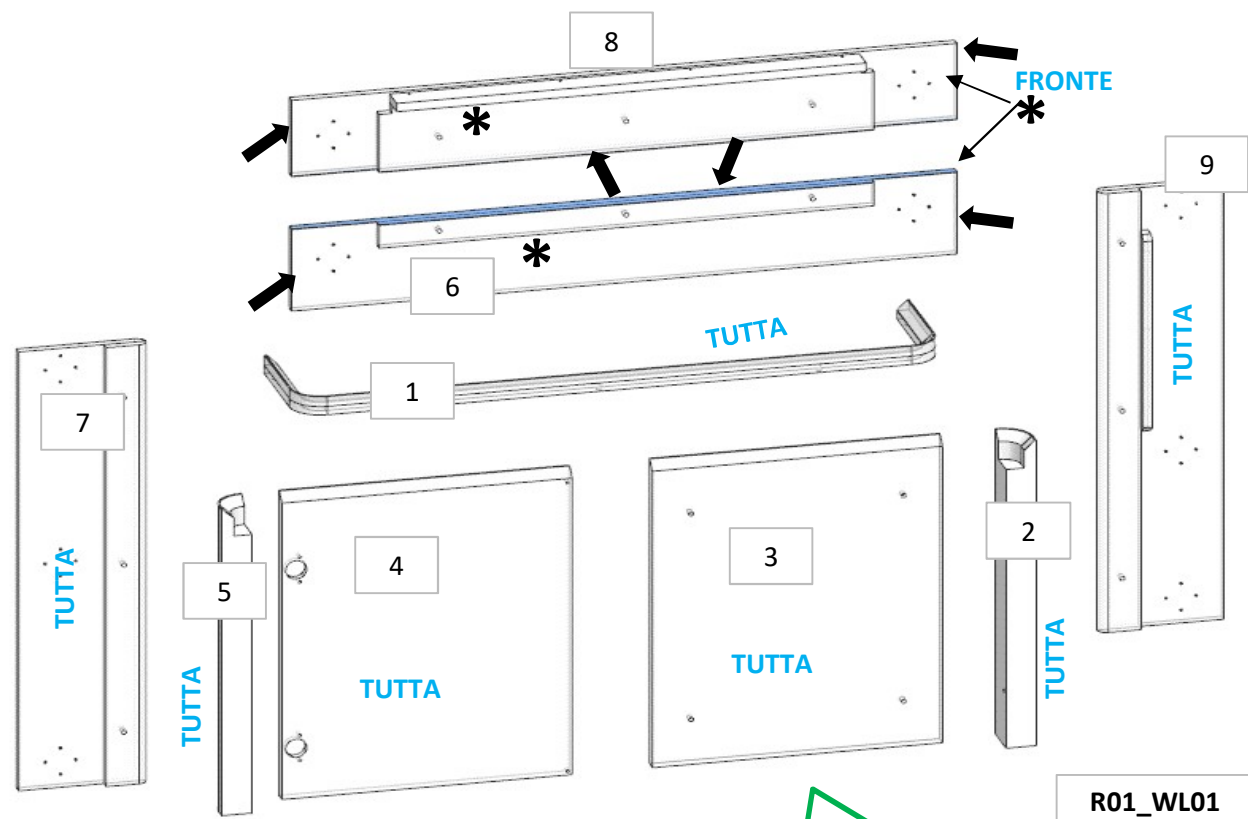

1 - L. 916 x H 1097 x sp 16

CORNICE SOTTO

DETTAGLIO

FERRAMENTA:

N° 6 - SPINE 8 x 20

* faccia dove viene applicata la finitura

↓ filo dove viene applicata la finitura

AZ68F

REV. 2024 REV. 29-04-2024

LOCALE	CODICE	DESCRIZIONE COMPONENTE	FINITURA	Q.TA	OPERATORE
BAGNO ARMATORE	AZ68F-L01_WL01	MOBILE STORAGE-OPT	LACCATO BIANCO ARTICO	9	Damiano

- 1 - L.1063 x H 216 x sp 20
- 2 - 5 - L 70 x H 584 x 50
- 3 - 4 - L.478 x H 584 x sp 20

ELEMENTO DA MONTARE con:
R01_WL01
WL01
L02_WL01
 e spedire con un unico imballo

- R01_WL01
- WL01
- L02_WL01

AGGIUNTI PZ. 7 - 8 - 9

AZ68F

DA MAT.216

REV. 29-04-2024

LOCALE	CODICE	DESCRIZIONE COMPONENTE	FINITURA	Q.TA	OPERATORE
BAGNO ARMATORE	AZ68F-L02_WL01	MOBILE STORAGE-OPT	LACCATO BRONZO	4	Damiano

- 1 - 3 - L 230 x H 597 x pr 66mm
- 2 - L 963 x H 16 x sp 16mm
- 4 - L.1063 x H 263 x sp 48mm

ELEMENTO DA MONTARE con:
R01_WL01
L01_WL01
WL01
 e spedire con un unico imballo

**MODIFICATE
 DIMENSIONI**

* faccia dove viene applicata la finitura
 ↓ filo dove viene applicata la finitura