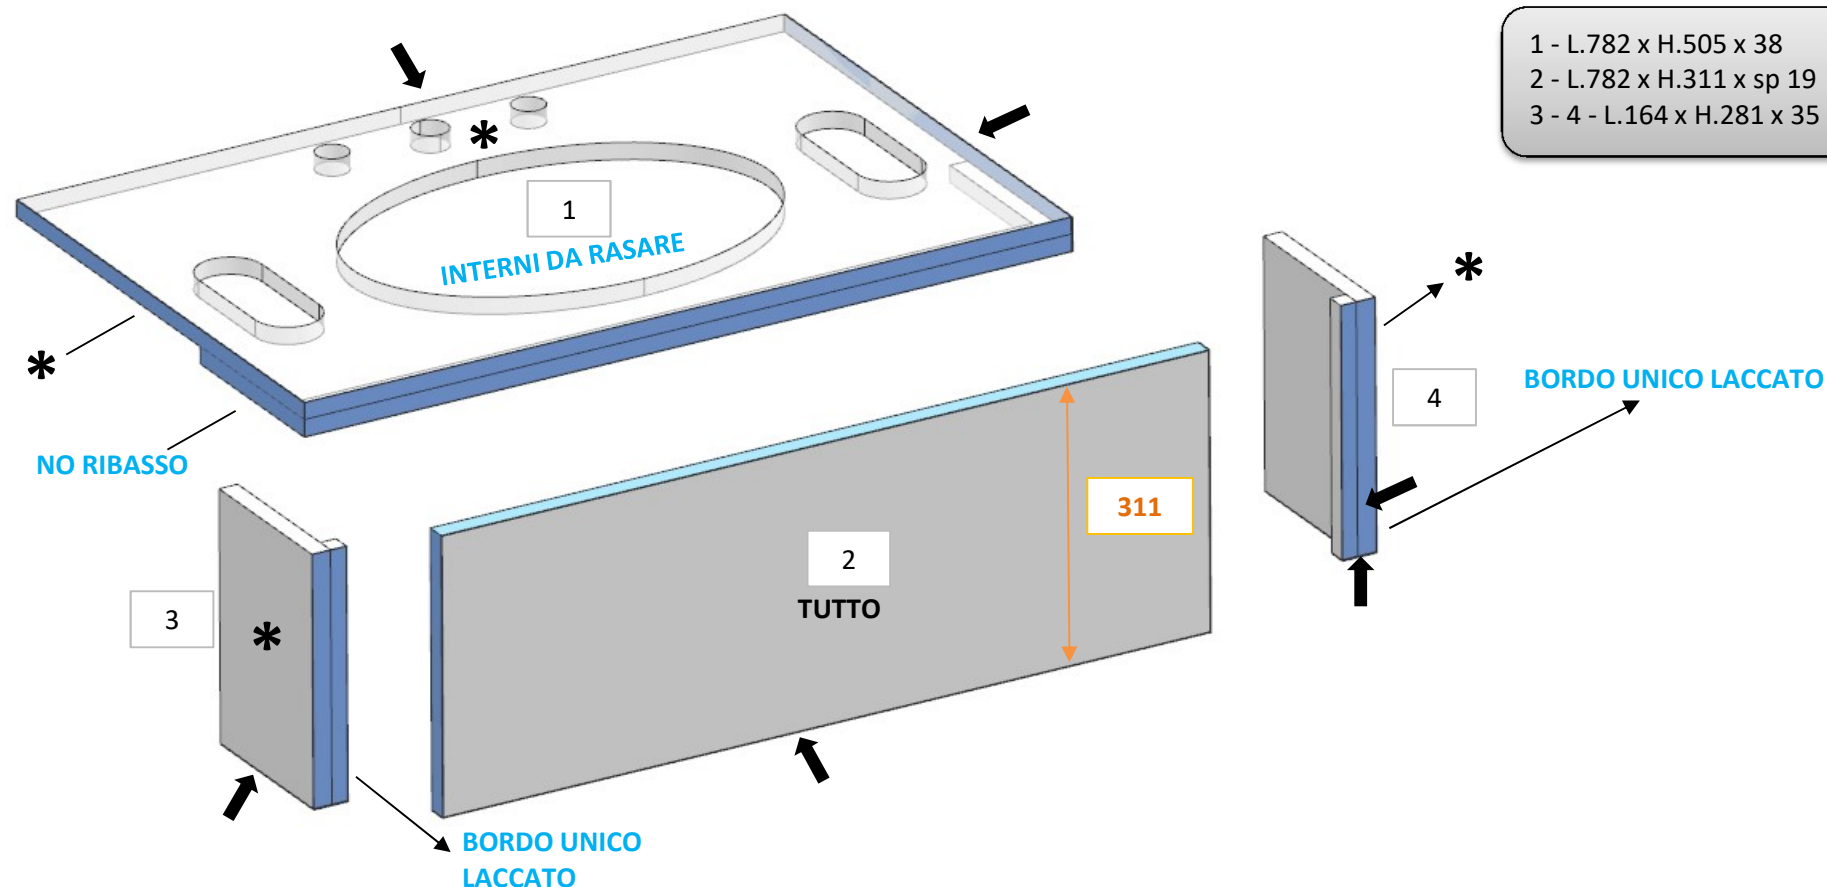

- 1 - 3 - L 230 x H 597 x pr 66mm
- 2 - L 963 x H 16 x sp 16mm
- 4 - L.1063 x H 263 x sp 48mm

ELEMENTO DA MONTARE con:
R01_WL01
L01_WL01
WL01
 e spedire con un unico imballo

**MODIFICATE
 DIMENSIONI**

* faccia dove viene applicata la finitura
 ↓ filo dove viene applicata la finitura

N° 9 - SPINE 8 x 20

* faccia dove viene applicata la finitura

↓ filo dove viene applicata la finitura

AZ68F

DA MAT. 211 REV. 29-04-2024

LOCALE	CODICE	DESCRIZIONE COMPONENTE	FINITURA	Q.TA	OPERATORE
BAGNO ARMATORE	AZ68F-L01_WN01	MOBILE LAVELLO-OPT	LACCATO BIANCO ARTICO	4	Damiano

* faccia dove viene applicata la finitura
 ↓ filo dove viene applicata la finitura

AZ68F

DA MAT. 215 REV. 29-04-2024

LOCALE	CODICE	DESCRIZIONE COMPONENTE	FINITURA	Q.TA	OPERATORE
BAGNO ARMATORE	AZ68F-L01_WO01	CIELINO DOCCIA	LACCATO BIANCO ARTICO	1	Damiano