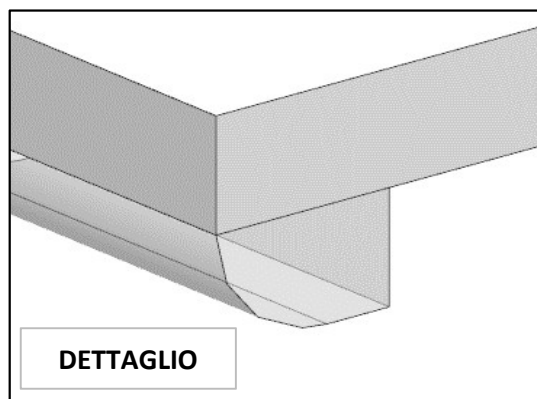

DETTAGLIO

FERRAMENTA:

N° 6 - SPINE 8 x 20

* faccia dove viene applicata la finitura

↓ filo dove viene applicata la finitura