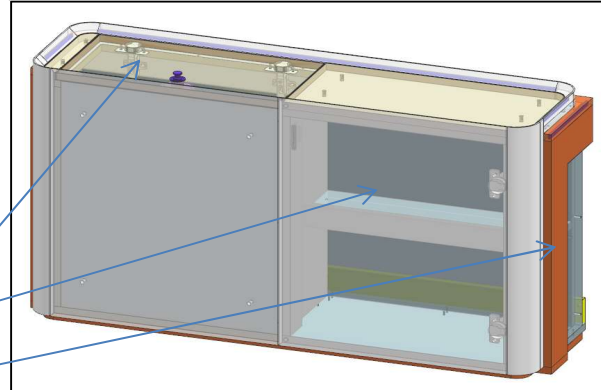

AZ68F

REV. 2024 REV. 29-04-2024

LOCALE	CODICE	DESCRIZIONE COMPONENTE	FINITURA	Q.TA	OPERATORE
BAGNO ARMATORE	AZ68F-L01_WL01	MOBILE STORAGE-OPT	LACCATO BIANCO ARTICO	9	Damiano

- 1 - L.1063 x H 216 x sp 20
- 2 - 5 - L 70 x H 584 x 50
- 3 - 4 - L.478 x H 584 x sp 20

ELEMENTO DA MONTARE con:
R01_WL01
WL01
L02_WL01
e spedire con un unico imballo