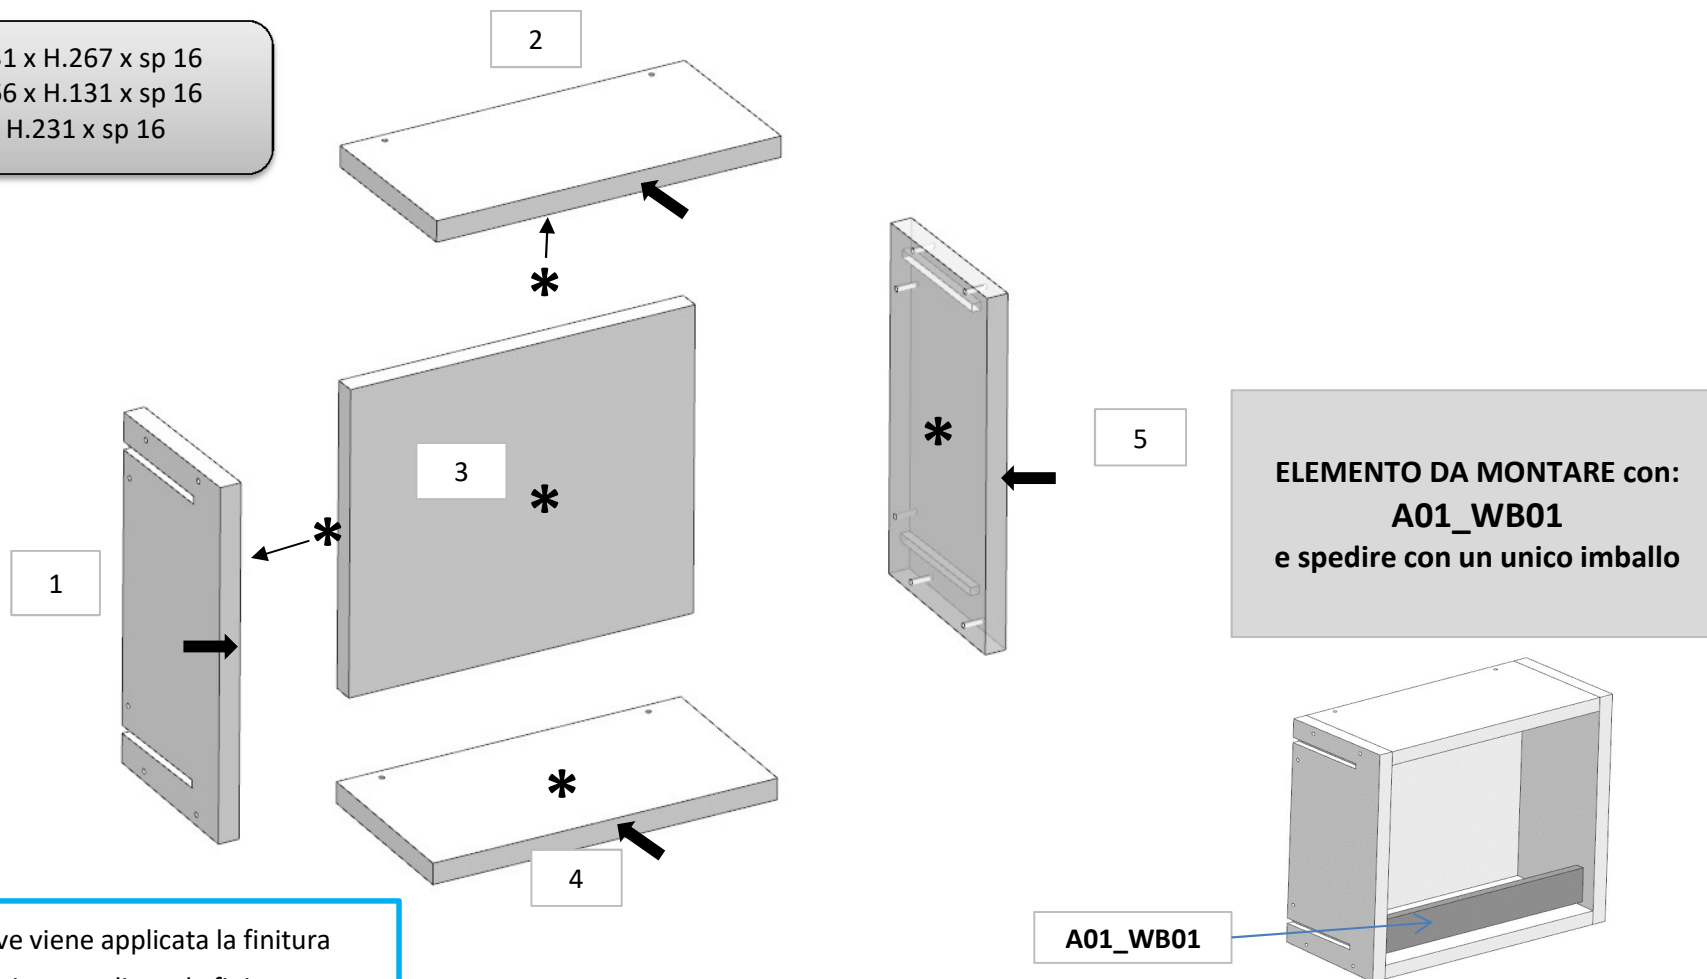

LOCALE	CODICE	DESCRIZIONE COMPONENTE	FINITURA	Q.TA	OPERATORE
BAGNO ARMATORE	AZ68F-L02_WA01	MOBILE LAVELLO	LACCATO HARBOR	2	Damiano

- 1 - L.744 x H.103 x sp 16
- 2 - L.784 x H.260 x 50

- * faccia dove viene applicata la finitura
- ↓ filo dove viene applicata la finitura

AZ68F

DA MAT. 265 REV. 29-04-2024

LOCALE	CODICE	DESCRIZIONE COMPONENTE	FINITURA	Q.TA	OPERATORE
BAGNO ARMATORE	AZ68F-L03_WA01	MOBILE LAVELLO	LACCATO BRONZO	2	Damiano

1 - L.784 x H.35 x sp 16
2 - L.784 x H.511 x sp 16

AZ68F

DA MAT. 265 REV. 29-04-2024

LOCALE	CODICE	DESCRIZIONE COMPONENTE	FINITURA	Q.TA	OPERATORE
BAGNO ARMATORE	AZ68F-L01_WB01	SEDUTA E RIVESTIMENTI DOCCIA	LACCATO BIANCO ARTICO	5	Damiano

1 - 5 - L.131 x H.267 x sp 16
 2 - 4 - L.266 x H.131 x sp 16
 3 - L.266 x H.231 x sp 16