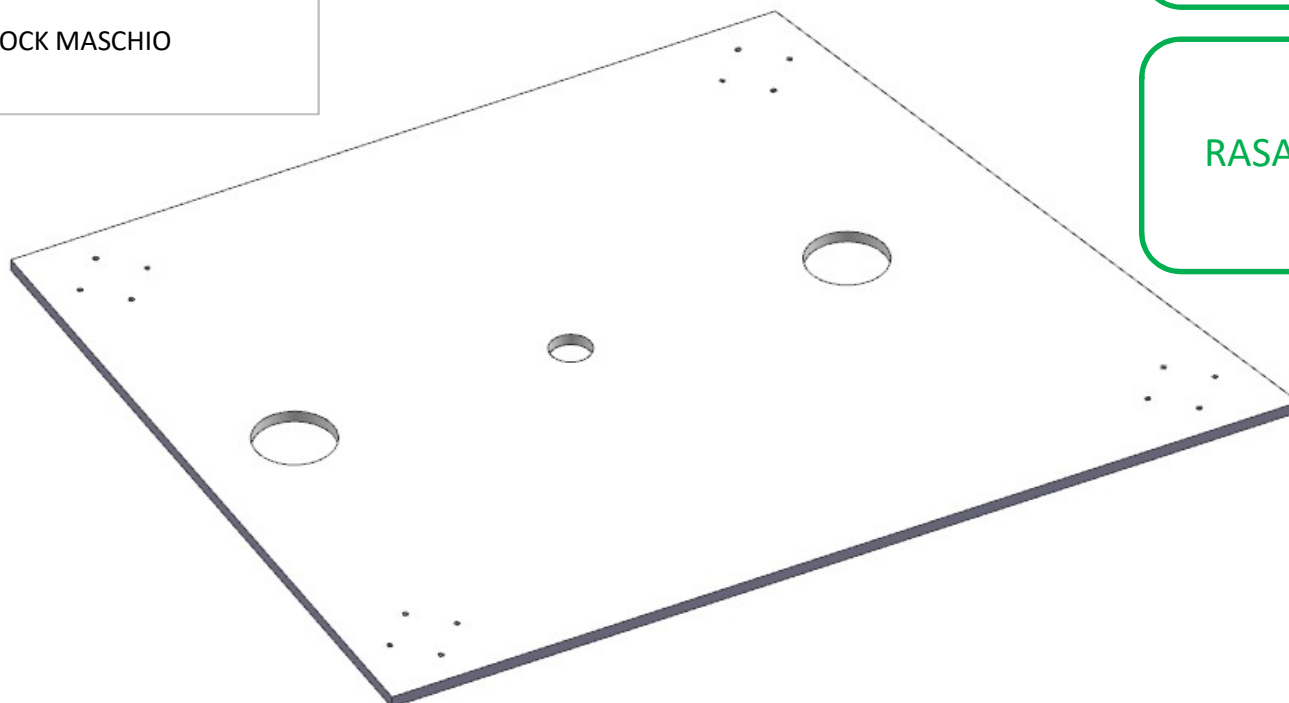

* faccia dove viene applicata la finitura
 ↓ filo dove viene applicata la finitura

AZ68F

DA MAT. 215 REV. 29-04-2024

LOCALE	CODICE	DESCRIZIONE COMPONENTE	FINITURA	Q.TA	OPERATORE
BAGNO ARMATORE	AZ68F-L01_WO01	CIELINO DOCCIA	LACCATO BIANCO ARTICO	1	Damiano

1 - L 675 x H 534 x 10mm

FERRAMENTA:

N° 4 - FITLOCK MASCHIO

AGGIUNTO DA
MATRICOLA 215

ID-1344
RASARE E LACCARE TUTTI I
FILII

AZ68F

REV. 2024 REV. 29-04-2024

LOCALE	CODICE	DESCRIZIONE COMPONENTE	FINITURA	Q.TA	OPERATORE
BAGNO ARMATORE	AZ66F-L01_WP01	RIVESTIMENTO BASSO RETROWC VAR	LACCATO BIANCO ARTICO	4	Damiano