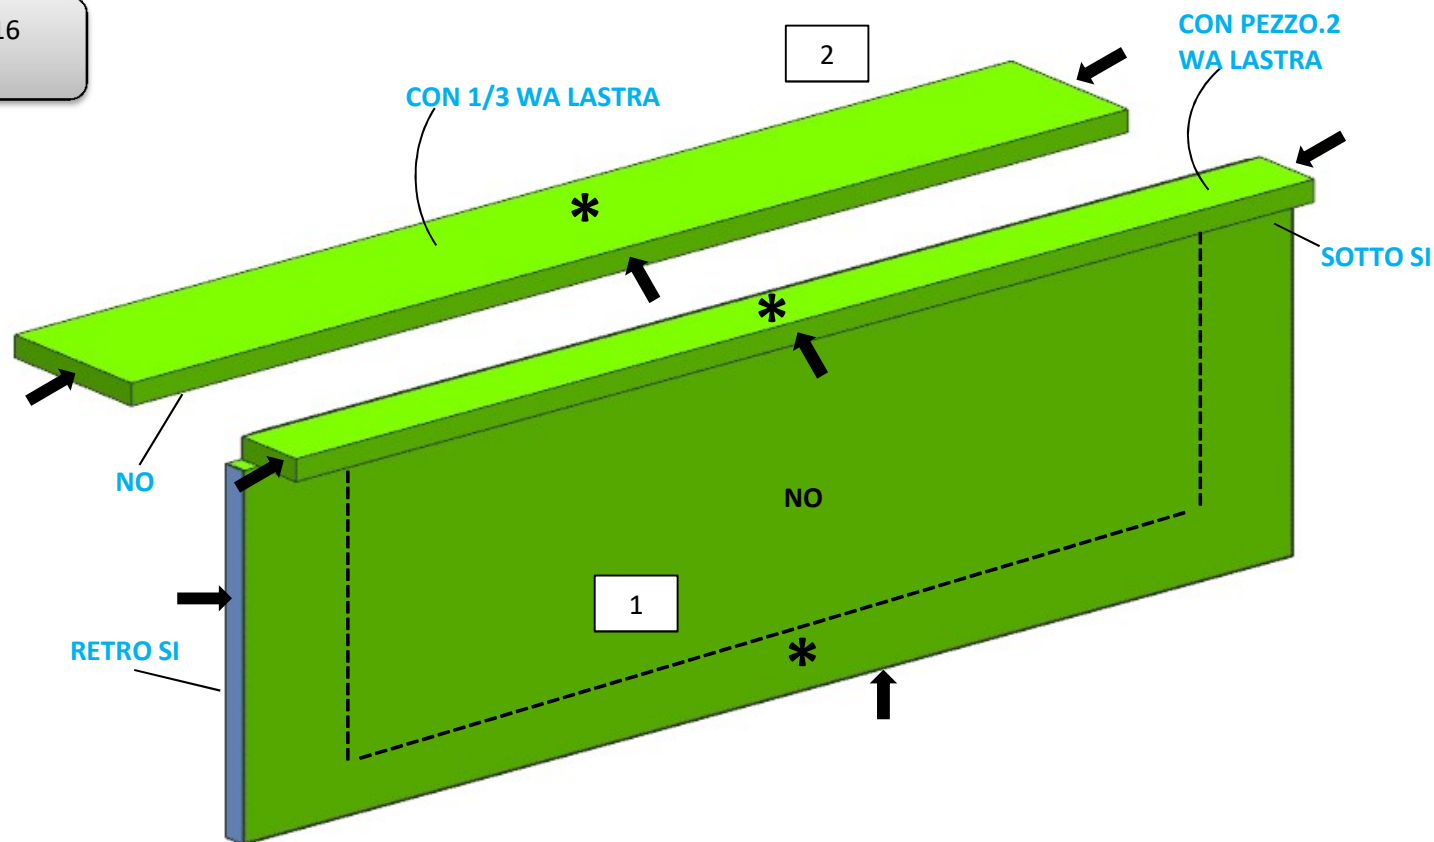

AZ68F

REV. 29-04-2024

LOCALE	CODICE	DESCRIZIONE COMPONENTE	FINITURA	Q.TA	OPERATORE
BAGNO ARMATORE	AZ68F-L01_WA01	MOBILE LAVELLO	LACCATO NERO LISCIO	1	Damiano

1 - L.180 x H 80 x sp 12

AZ68F

DA MAT. 265 REV. 29-04-2024

LOCALE	CODICE	DESCRIZIONE COMPONENTE	FINITURA	Q.TA	OPERATORE
BAGNO ARMATORE	AZ68F-L02_WA01	MOBILE LAVELLO	LACCATO HARBOR	2	Damiano

- 1 - L.744 x H.103 x sp 16
- 2 - L.784 x H.260 x 50

- * faccia dove viene applicata la finitura
- ↓ filo dove viene applicata la finitura

AZ68F

DA MAT. 265 REV. 29-04-2024

LOCALE	CODICE	DESCRIZIONE COMPONENTE	FINITURA	Q.TA	OPERATORE
BAGNO ARMATORE	AZ68F-L03_WA01	MOBILE LAVELLO	LACCATO BRONZO	2	Damiano

1 - L.784 x H.35 x sp 16
2 - L.784 x H.511 x sp 16

- 1 - 3 - L 230 x H 597 x pr 66mm
- 2 - L 963 x H 16 x sp 16mm
- 4 - L.1063 x H 263 x sp 48mm

ELEMENTO DA MONTARE con:
R01_WL01
L01_WL01
WL01
 e spedire con un unico imballo

**MODIFICATE
 DIMENSIONI**

* faccia dove viene applicata la finitura
 ↓ filo dove viene applicata la finitura