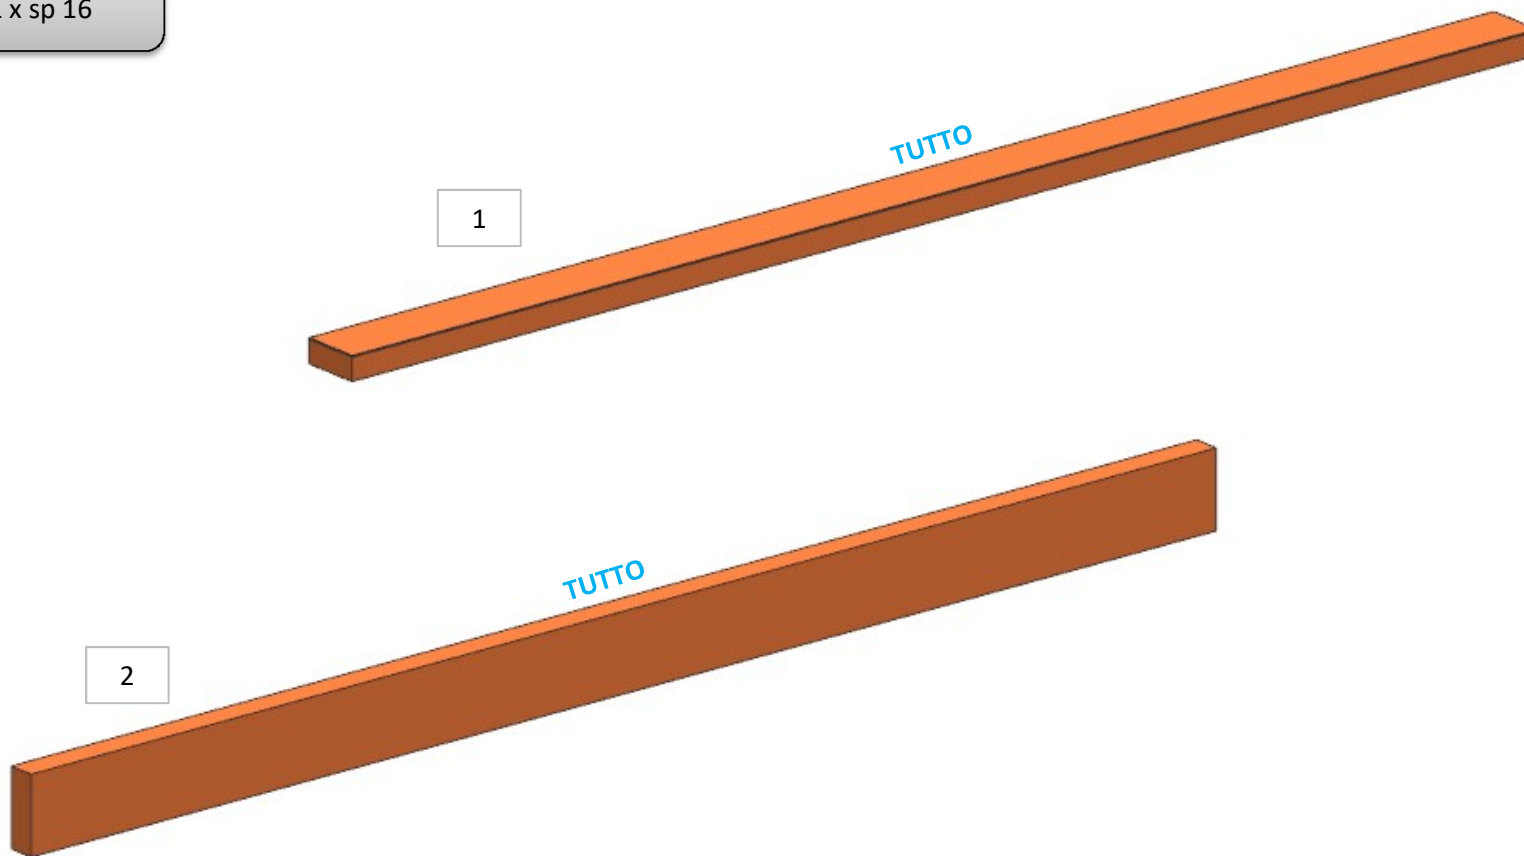

AZ68F

REV. 29-04-2024

LOCALE	CODICE	DESCRIZIONE COMPONENTE	FINITURA	Q.TA	OPERATORE
BAGNO ARMATORE	AZ68F-L01_WA01	MOBILE LAVELLO	LACCATO NERO LISCIO	1	Damiano

1 - L.180 x H 80 x sp 12

AZ68F

DA MAT. 265 REV. 29-04-2024

LOCALE	CODICE	DESCRIZIONE COMPONENTE	FINITURA	Q.TA	OPERATORE
BAGNO ARMATORE	AZ68F-L02_WA01	MOBILE LAVELLO	LACCATO HARBOR	2	Damiano

- 1 - L.744 x H.103 x sp 16
- 2 - L.784 x H.260 x 50

- * faccia dove viene applicata la finitura
- ↓ filo dove viene applicata la finitura

AZ68F

DA MAT. 265 REV. 29-04-2024

LOCALE	CODICE	DESCRIZIONE COMPONENTE	FINITURA	Q.TA	OPERATORE
BAGNO ARMATORE	AZ68F-L03_WA01	MOBILE LAVELLO	LACCATO BRONZO	2	Damiano

1 - L.784 x H.35 x sp 16
2 - L.784 x H.511 x sp 16