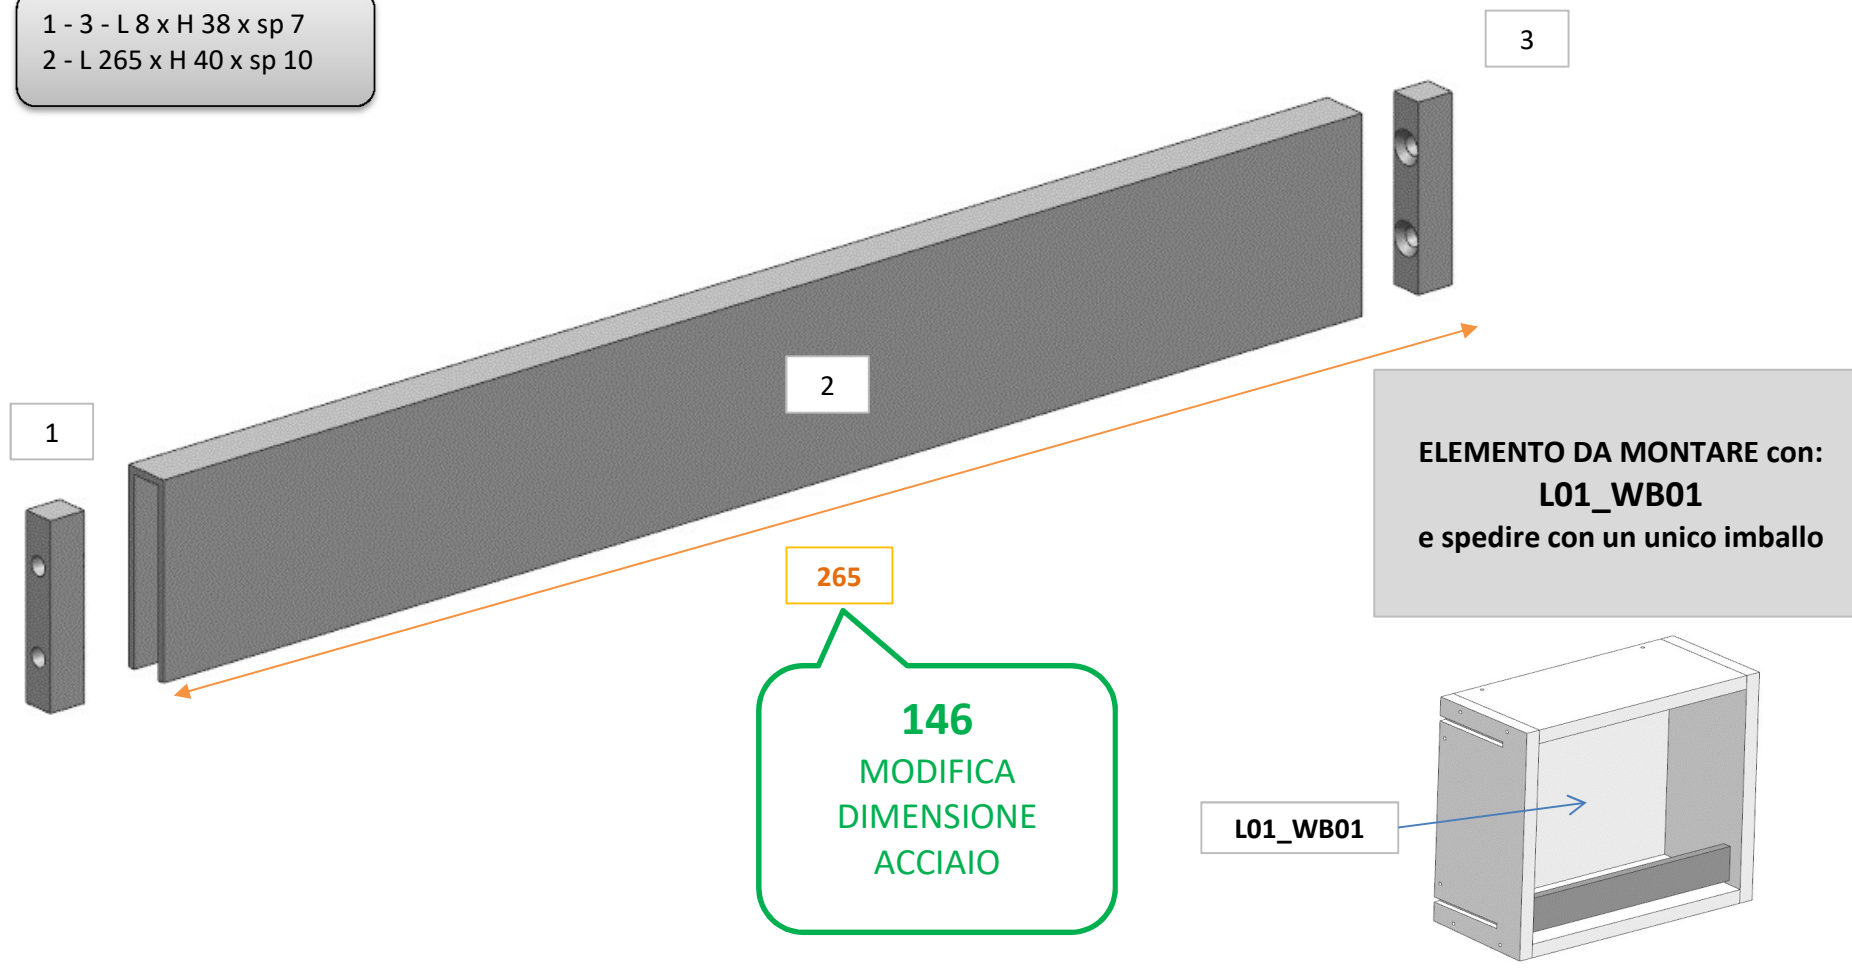

AZ68F

DA MAT. 265 REV. 29-04-2024

LOCALE	CODICE	DESCRIZIONE COMPONENTE	FINITURA	Q.TA	OPERATORE
BAGNO ARMATORE	AZ68F-A01__WB01	SEDUTA E RIVESTIMENTI DOCCIA	ACCIAIO	3	Damiano

1 - 3 - L 8 x H 38 x sp 7
2 - L 265 x H 40 x sp 10

AZ68F

DA MAT. 233 REV. 29-04-2024

LOCALE	CODICE	DESCRIZIONE COMPONENTE	FINITURA	Q.TA	OPERATORE
BAGNO ARMATORE	AZ68F-A01_WP01	RIVESTIMENTO BASSO RETROWC VAR	ACCIAIO LACCATO BRONZO	1	Damiano

1 - L.680 x H.134 x sp 16

ELEMENTO DA MONTARE con:
R01_WP01
L01_WP01
e spedire con un unico imballo

R01_WP01

L01_WP01