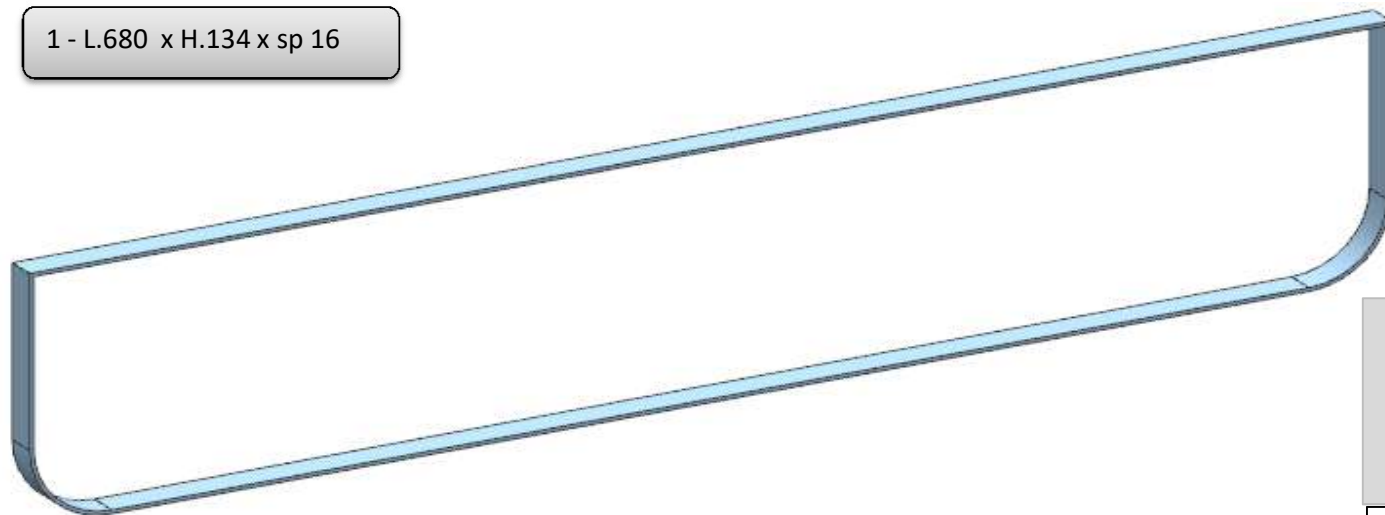

AZ68F

DA MAT. 265 REV. 29-04-2024

LOCALE	CODICE	DESCRIZIONE COMPONENTE	FINITURA	Q.TA	OPERATORE
BAGNO ARMATORE	AZ68F-A01__WB01	SEDUTA E RIVESTIMENTI DOCCIA	ACCIAIO	3	Damiano

1 - 3 - L 8 x H 38 x sp 7
2 - L 265 x H 40 x sp 10

AZ68F

DA MAT. 233 REV. 29-04-2024

LOCALE	CODICE	DESCRIZIONE COMPONENTE	FINITURA	Q.TA	OPERATORE
BAGNO ARMATORE	AZ68F-A01_WP01	RIVESTIMENTO BASSO RETROWC VAR	ACCIAIO LACCATO BRONZO	1	Damiano

1 - L.680 x H.134 x sp 16

ELEMENTO DA MONTARE con:
R01_WP01
L01_WP01
e spedire con un unico imballo

R01_WP01

L01_WP01