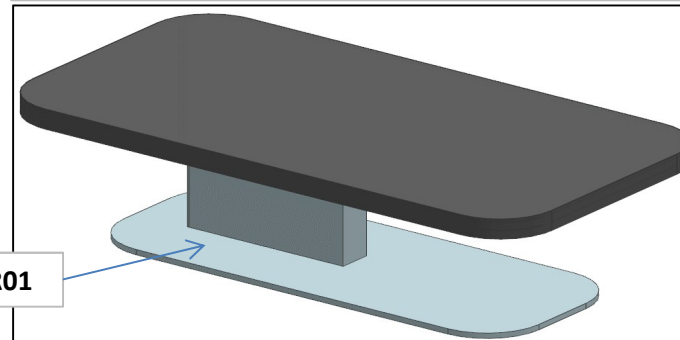

AZ68F

DA MAT. 201 Rev. 29-04-2024

LOCALE	CODICE	DESCRIZIONE COMPONENTE	FINITURA	Q.TA	OPERATORE
SALONE	AZ68F-MF_SR01	COFFEE TABLE OPT			Damiano

AZ68F

DA MAT. 201 REV. 29-04-2024

LOCALE	CODICE	DESCRIZIONE COMPONENTE	FINITURA	Q.TA	OPERATORE
SALONE	AZ68F-L01_SR01	COFFEE TABLE	LACCATO MOGANO 100 GLOSS	1	Damiano

1 - L 1000 x H 520 x sp 37 mm

ELEMENTO DA MONTARE con:
A01_SR01
e spedire con un unico imballo

A01_SR01

consonni&c

AZ68F

DA MAT. 201 REV. 25-05-2021

LOCALE	CODICE	DESCRIZIONE COMPONENTE	FINITURA	Q.TA	OPERATORE
SALONE	AZ68F-A01_SR01	COFFEE TABLE	ACCIAIO	1	Damiano

ELEMENTO DA MONTARE con:
L01_SR01
e spedire con un unico imballo

L01_SR01

consonni&c