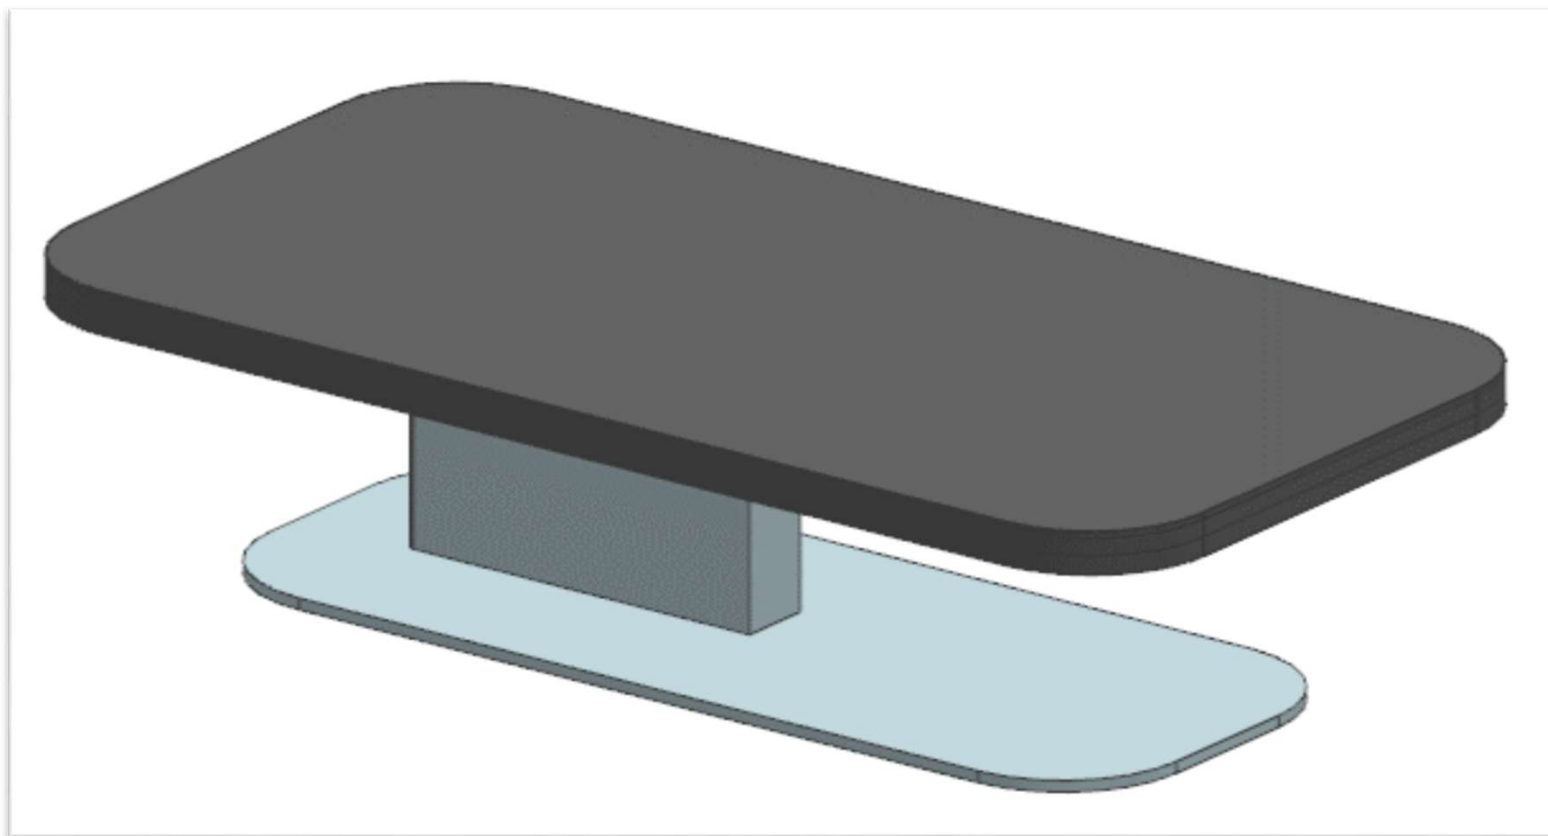

AZ68F

DA MAT. 201 Rev. 29-04-2024

LOCALE	CODICE	DESCRIZIONE COMPONENTE	FINITURA	Q.TA	OPERATORE
SALONE	AZ68F-MF_SR01	COFFEE TABLE OPT			Damiano

AZ68F

DA MAT. 201 REV. 29-04-2024

LOCALE	CODICE	DESCRIZIONE COMPONENTE	FINITURA	Q.TA	OPERATORE
SALONE	AZ68F-L01_SR01	COFFEE TABLE	LACCATO MOGANO 100 GLOSS	1	Damiano

1 - L 1000 x H 520 x sp 37 mm

ELEMENTO DA MONTARE con:
A01_SR01
e spedire con un unico imballo

A01_SR01

consonni&c

AZ68F

DA MAT. 201 REV. 25-05-2021

LOCALE	CODICE	DESCRIZIONE COMPONENTE	FINITURA	Q.TA	OPERATORE
SALONE	AZ68F-A01_SR01	COFFEE TABLE	ACCIAIO	1	Damiano