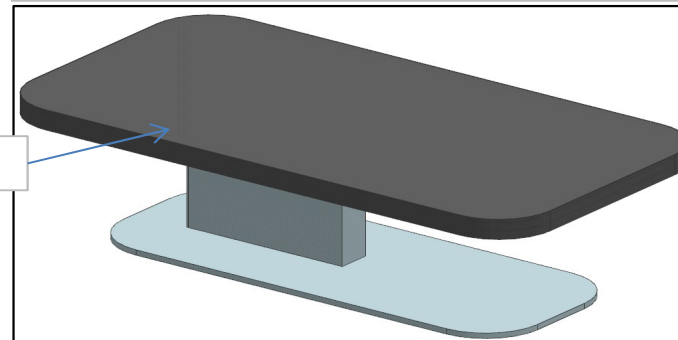

AZ68F

DA MAT. 201 Rev. 29-04-2024

LOCALE	CODICE	DESCRIZIONE COMPONENTE	FINITURA	Q.TA	OPERATORE
SALONE	AZ68F-MF_SR01	COFFEE TABLE OPT			Damiano

AZ68F

DA MAT. 201 REV. 29-04-2024

LOCALE	CODICE	DESCRIZIONE COMPONENTE	FINITURA	Q.TA	OPERATORE
SALONE	AZ68F-L01_SR01	COFFEE TABLE	LACCATO MOGANO 100 GLOSS	1	Damiano

1 - L 1000 x H 520 x sp 37 mm

ELEMENTO DA MONTARE con:
A01_SR01
e spedire con un unico imballo

A01_SR01

consonni&c

AZ68F

DA MAT. 201 REV. 25-05-2021

LOCALE	CODICE	DESCRIZIONE COMPONENTE	FINITURA	Q.TA	OPERATORE
SALONE	AZ68F-A01_SR01	COFFEE TABLE	ACCIAIO	1	Damiano

ELEMENTO DA MONTARE con:
L01_SR01
e spedire con un unico imballo

L01_SR01

consonni&c