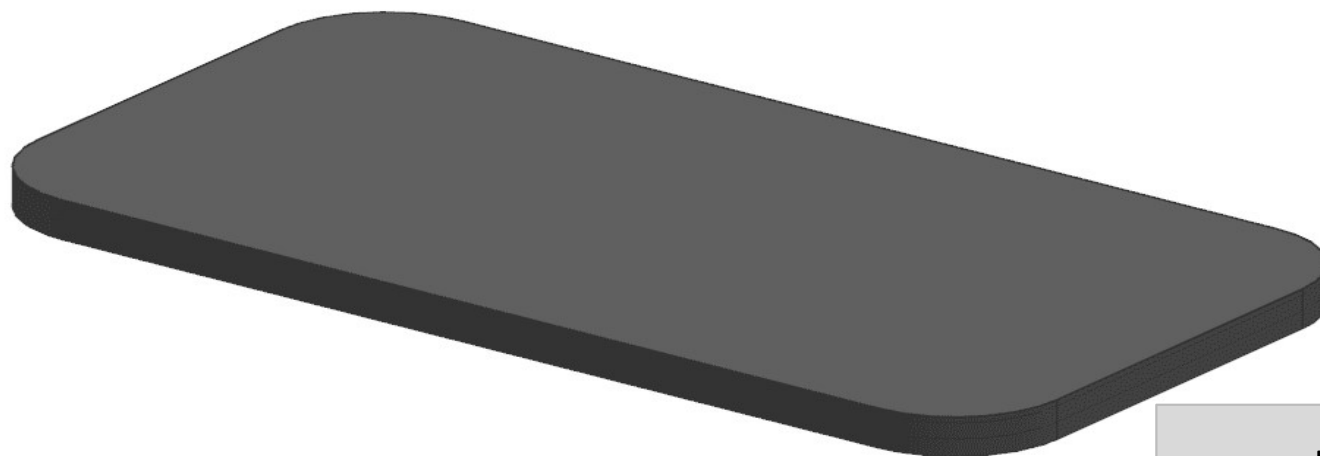

AZ68F

DA MAT. 201 Rev. 29-04-2024

LOCALE	CODICE	DESCRIZIONE COMPONENTE	FINITURA	Q.TA	OPERATORE
SALONE	AZ68F-MF_SR01	COFFEE TABLE OPT			Damiano

AZ68F

DA MAT. 201 REV. 29-04-2024

LOCALE	CODICE	DESCRIZIONE COMPONENTE	FINITURA	Q.TA	OPERATORE
SALONE	AZ68F-L01_SR01	COFFEE TABLE	LACCATO MOGANO 100 GLOSS	1	Damiano

1 - L 1000 x H 520 x sp 37 mm

ELEMENTO DA MONTARE con:
A01_SR01
e spedire con un unico imballo

A01_SR01

consonni&c

AZ68F

DA MAT. 201 REV. 25-05-2021

LOCALE	CODICE	DESCRIZIONE COMPONENTE	FINITURA	Q.TA	OPERATORE
SALONE	AZ68F-A01_SR01	COFFEE TABLE	ACCIAIO	1	Damiano

ELEMENTO DA MONTARE con:
L01_SR01
e spedire con un unico imballo

L01_SR01

consonni&c