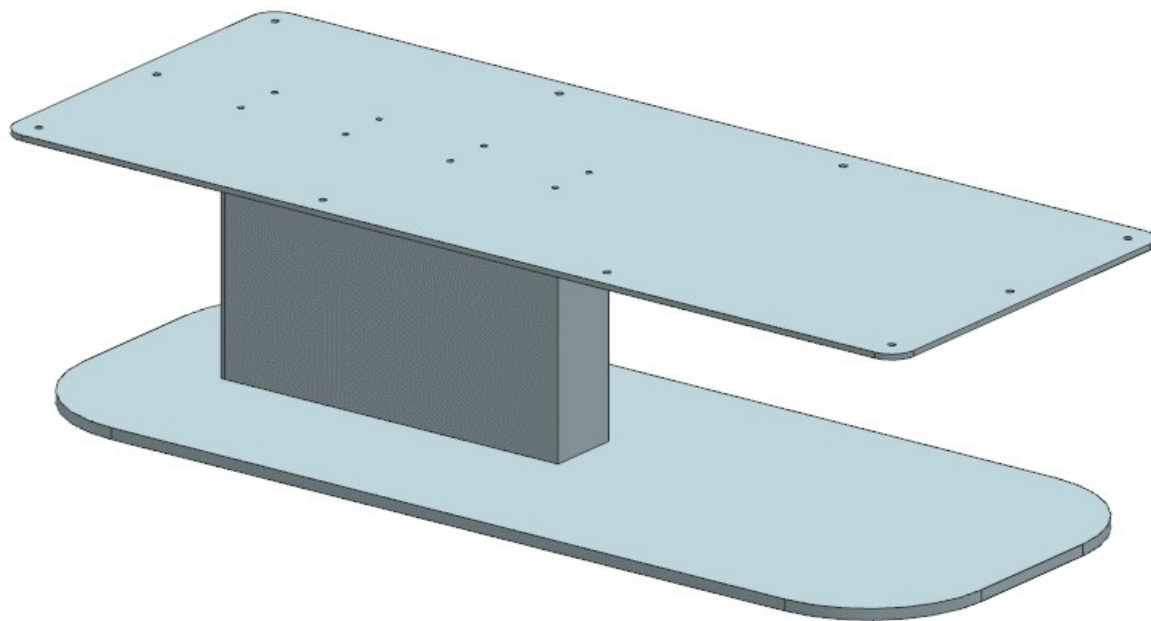

AZ68F

DA MAT. 201 Rev. 29-04-2024

LOCALE	CODICE	DESCRIZIONE COMPONENTE	FINITURA	Q.TA	OPERATORE
SALONE	AZ68F-MF_SR01	COFFEE TABLE OPT			Damiano

AZ68F

DA MAT. 201 REV. 29-04-2024

LOCALE	CODICE	DESCRIZIONE COMPONENTE	FINITURA	Q.TA	OPERATORE
SALONE	AZ68F-L01_SR01	COFFEE TABLE	LACCATO MOGANO 100 GLOSS	1	Damiano

1 - L 1000 x H 520 x sp 37 mm

ELEMENTO DA MONTARE con:
A01_SR01
e spedire con un unico imballo

A01_SR01

consonni&c

AZ68F

DA MAT. 201 REV. 25-05-2021

LOCALE	CODICE	DESCRIZIONE COMPONENTE	FINITURA	Q.TA	OPERATORE
SALONE	AZ68F-A01_SR01	COFFEE TABLE	ACCIAIO	1	Damiano

ELEMENTO DA MONTARE con:
L01_SR01
e spedire con un unico imballo

L01_SR01

consonni&c