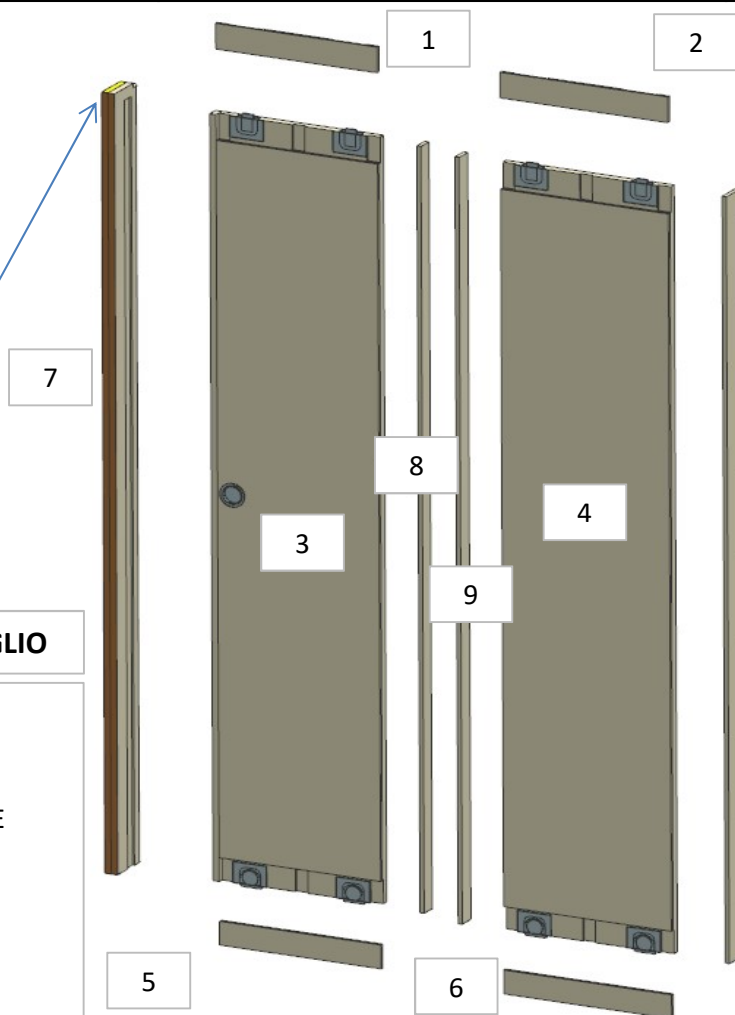

AZ68F

DA MAT. 201

REV. 05-2021

LOCALE	CODICE	DESCRIZIONE COMPONENTE	FINITURA	Q.TA	OPERATORE
PORTE	AZ68F-R01_P08	PORTA SCORREVOLE	LASTRA CHIARA	10	Damiano

- 1 - L.390 x H 64 x sp 8
- 2 - L 405 x H 64 x sp 8
- 3 - L.405 x H 1931 x sp 28
- 4 - L.405 x H 1931 x sp 28
- 5 - L 390 x H 60 x sp 8
- 6 - L 405 x H 60 x sp 8
- 7 - L 118 x H 1967 x sp 31
- 8 - L 38 x H 1931 x sp 10
- 9 - L 41 x H 1931 x sp 10

DETTAGLIO

FERRAMENTA:

- N° 1 - BINARIO ALLUMINIO HAFELE
- N° 1 - KIT GUARNITURA PER 2 ANTE HAFELE
- N° 1 - SERRATURA GANCIO PER PORTA SCORREVOLE BONAITI
- N° 1 - TIRELLO FORESTI E SUARDI
- N° 1 - CATENACCIO ABT