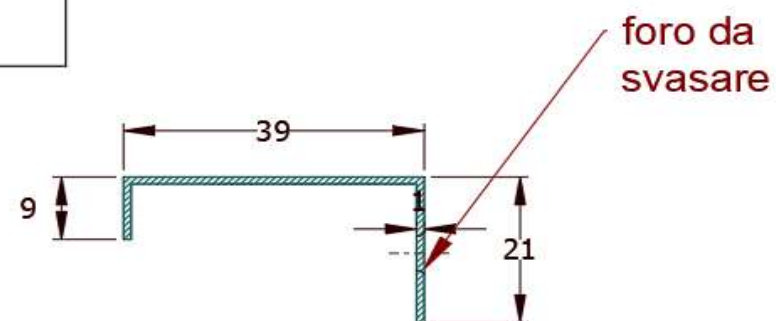

FERRAMENTA:

N° 3 - CERNIERE INVISIBILE
N° 1 - SERRATURA TIRARE SX
N° 1 - RISCONTRO TIRARE SX
- GUARNIZIONE
- Viti TPS 4,9x19

AZ68F

REV. 05-2021

LOCALE	CODICE	DESCRIZIONE COMPONENTE	FINITURA	Q.TA	OPERATORE
PORTE	AZ68F-A01_P04	SOGLIA PORTA BAGNO OSPITI DA CORRIDOIO	ACCIAIO	1	Damiano