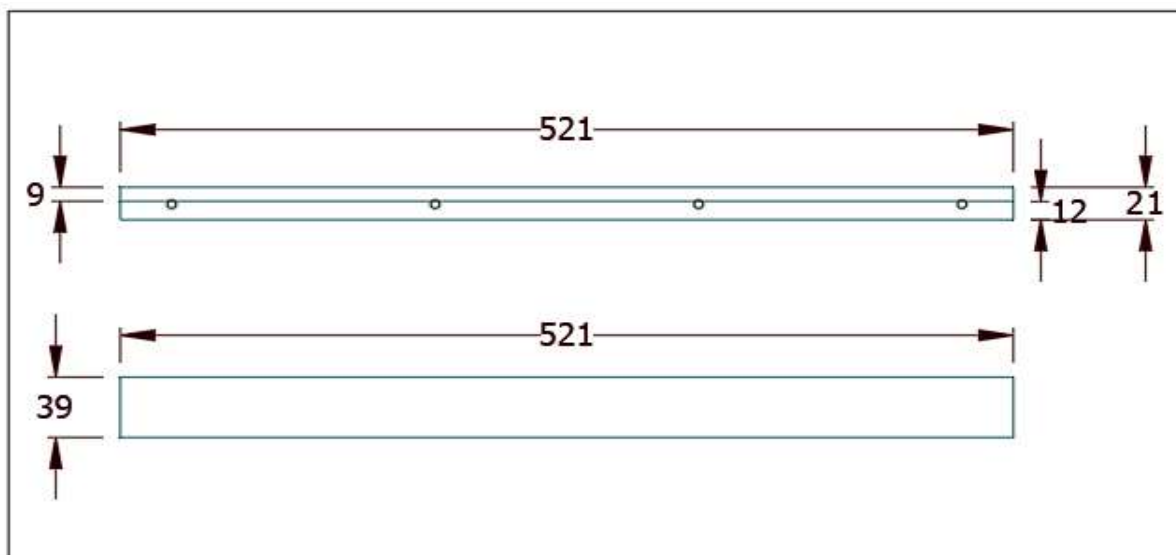

AZ68F

REV. 05-2021

LOCALE	CODICE	DESCRIZIONE COMPONENTE	FINITURA	Q.TA	OPERATORE
PORTE	AZ68F-A01_P04	SOGLIA PORTA BAGNO OSPITI DA CORRIDOIO	ACCIAIO	1	Damiano