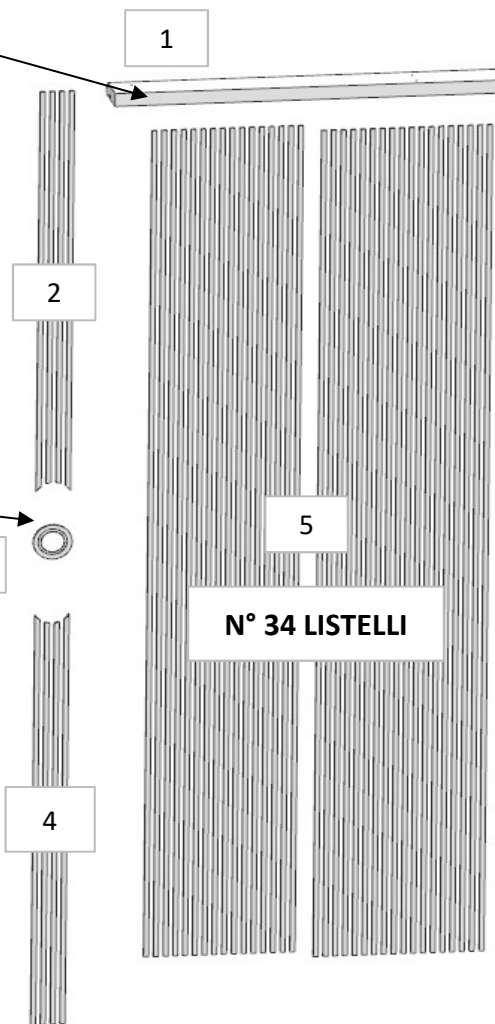

AZ68F

DA MAT. 201

REV. 05-2021

LOCALE	CODICE	DESCRIZIONE COMPONENTE	FINITURA	Q.TA	OPERATORE
PORTE	AZ68F-R01_P08	PORTA SCORREVOLE	LASTRA CHIARA	10	Damiano

- 1 - L.390 x H 64 x sp 8
- 2 - L 405 x H 64 x sp 8
- 3 - L.405 x H 1931 x sp 28
- 4 - L.405 x H 1931 x sp 28
- 5 - L 390 x H 60 x sp 8
- 6 - L 405 x H 60 x sp 8
- 7 - L 118 x H 1967 x sp 31
- 8 - L 38 x H 1931 x sp 10
- 9 - L 41 x H 1931 x sp 10

DETTAGLIO

FERRAMENTA:

- N° 1 - BINARIO ALLUMINIO HAFELE
- N° 1 - KIT GUARNITURA PER 2 ANTE HAFELE
- N° 1 - SERRATURA GANCIO PER PORTA SCORREVOLE BONAITI
- N° 1 - TIRELLO FORESTI E SUARDI
- N° 1 - CATENACCIO ABT

ELEMENTO DA MONTARE con:
L01_P08
e spedire con un unico imballo

AZ68F

DA MAT. 201

REV. 02-2022

LOCALE	CODICE	DESCRIZIONE COMPONENTE	FINITURA	Q.TA	OPERATORE
PORTE	AZ68F-L01_P08	PORTA SCORREVOLE	LACCATO BIANCO ARTICO	6	Damiano

LATI BELLI EVIDENZIATI IN GIALLO

DETTAGLIO
GHIERA

MISURE:

- 1 - L.1240 x H 102 x sp 30
- 2 - N° 4 LISTELLI - L.10 x H 934 x sp 5
- 3 - L.70 x H 70 x sp 5
- 4 - N° 4 LISTELLI - L.10x H 958 x sp 5
- 5 - N° 34 LISTELLI - L.10x H 1931 x sp 5
- 6 - L.20x H 1931 x sp 5