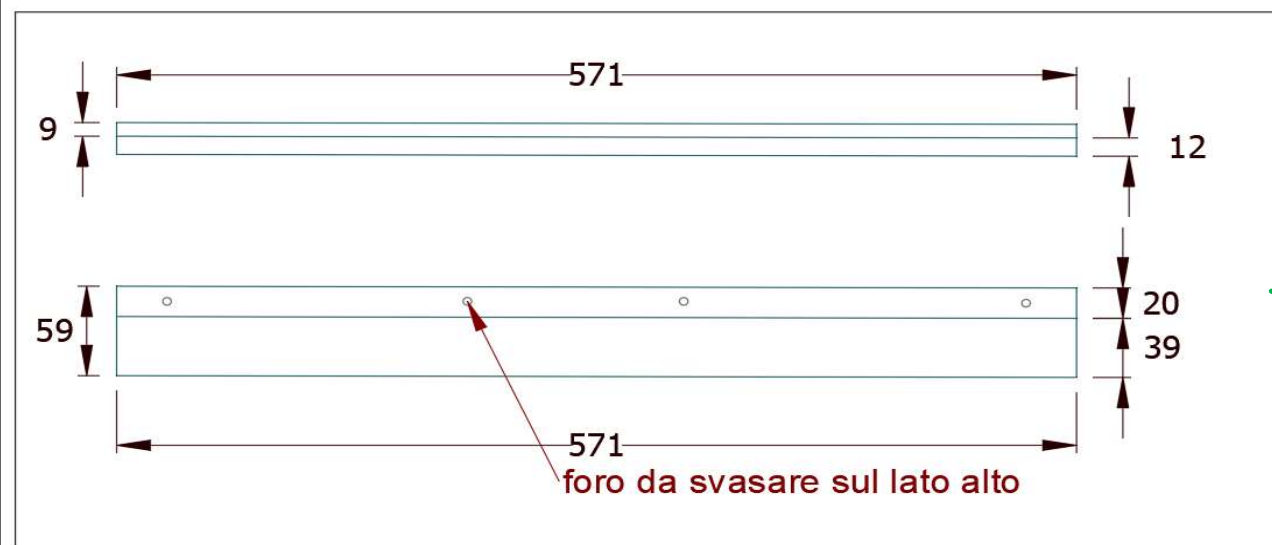

FERRAMENTA:

- N° 3 - CERNIERE INVISIBILE
- N° 1 - SERRATURA TIRARE SX
- N° 1 - RISCONTRO TIRARE SX
- GUARNIZIONE
- Viti TPS 4,9x19

AZ68F

DA MAT. 203

REV. 05-2021

LOCALE	CODICE	DESCRIZIONE COMPONENTE	FINITURA	Q.TA	OPERATORE
PORTE	AZ68F-A01_P07	SOGLIA PORTA CABINA ARMATORE	ACCIAIO	1	Damiano