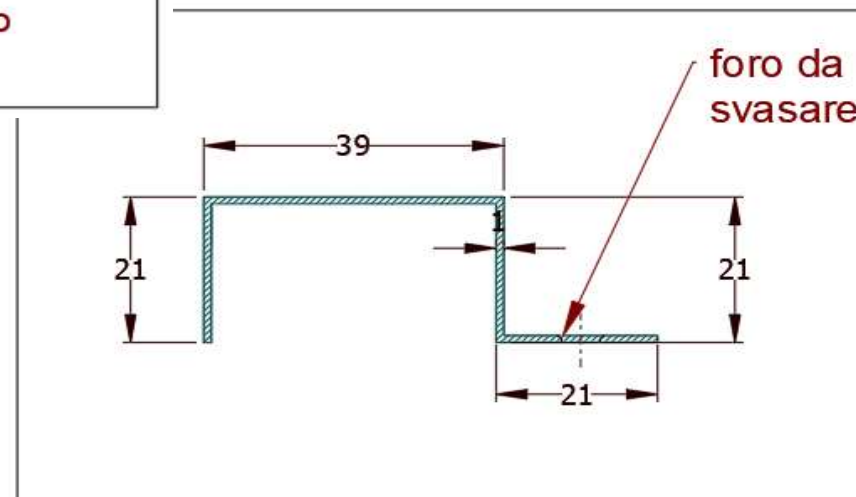

FERRAMENTA:

- N° 3 - CERNIERE INVISIBILE
- N° 1 - SERRATURA TIRARE DX
- N° 1 - RISCONTRO TIRARE DX
- GUARNIZIONE
- Viti TPS 4,9x19

AZ68F

REV. 05-2021

LOCALE	CODICE	DESCRIZIONE COMPONENTE	FINITURA	Q.TA	OPERATORE
PORTE	AZ68F-A01_P06	SOGLIA PORTA CABINA OSPITI SX	ACCIAIO	1	Damiano