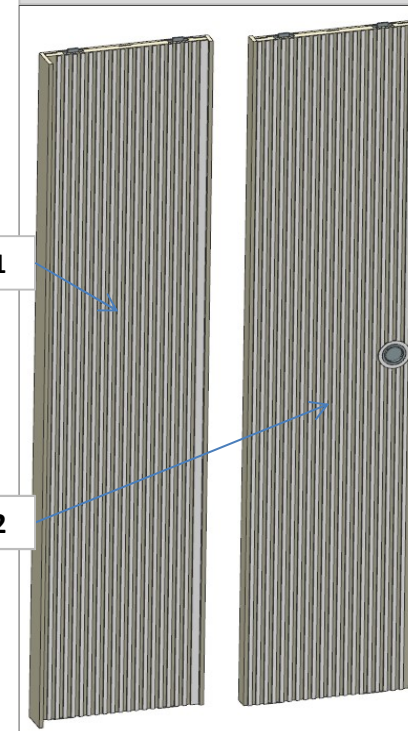

ELEMENTO DA MONTARE con:
L01_P08
e spedire con un unico imballo