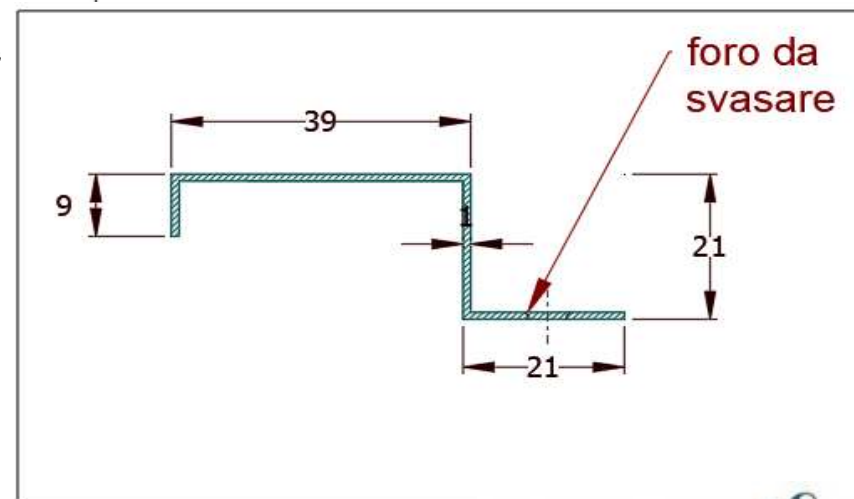

AZ68F

REV. 05-2021

LOCALE	CODICE	DESCRIZIONE COMPONENTE	FINITURA	Q.TA	OPERATORE
PORTE	AZ68F-A01_P01	SOGLIA PORTA BAGNO VIP	ACCIAIO	1	Damiano

consonni&c