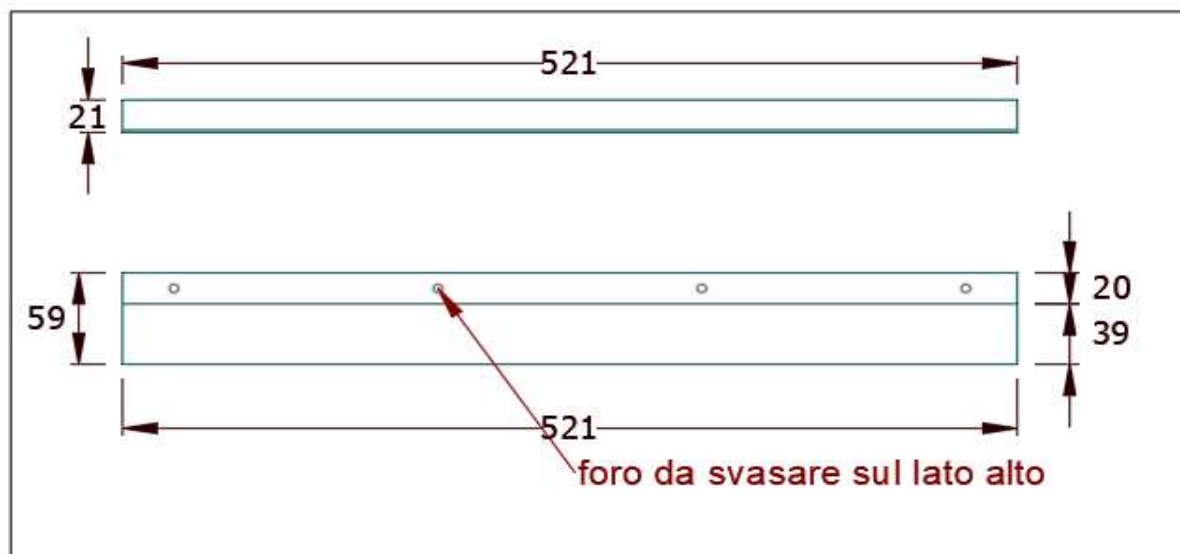

AZ68F

REV. 05-2021

LOCALE	CODICE	DESCRIZIONE COMPONENTE	FINITURA	Q.TA	OPERATORE
PORTE	AZ68F-A01_P06	SOGLIA PORTA CABINA OSPITI SX	ACCIAIO	1	Damiano