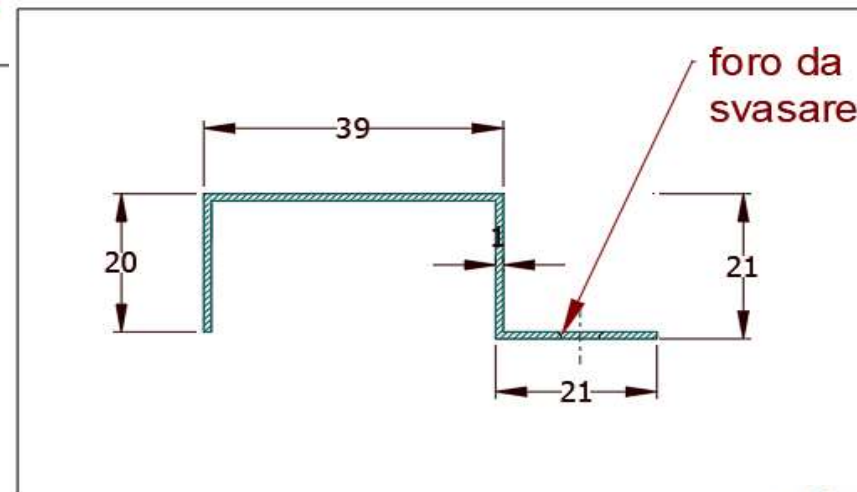

AZ68F

REV. 05-2021

LOCALE	CODICE	DESCRIZIONE COMPONENTE	FINITURA	Q.TA	OPERATORE
PORTE	AZ68F-A01_P02	SOGLIA PORTA CABINA VIP	ACCIAIO	1	Damiano

consonni&c