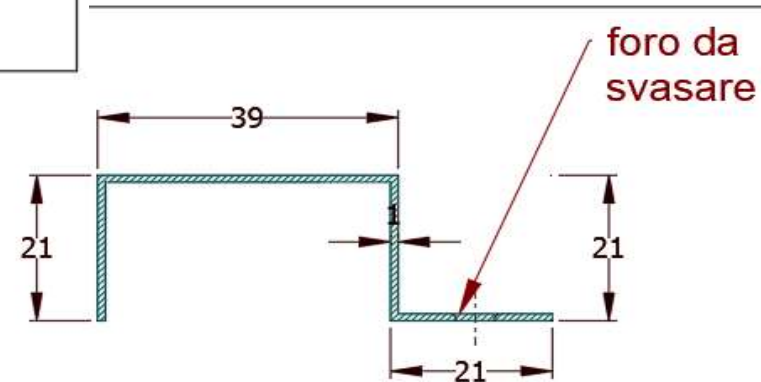

AZ68F

REV. 05-2021

LOCALE	CODICE	DESCRIZIONE COMPONENTE	FINITURA	Q.TA	OPERATORE
PORTE	AZ68F-A01_P05	SOGLIA PORTA CABINA OSPITI DX	ACCIAIO	1	Damiano