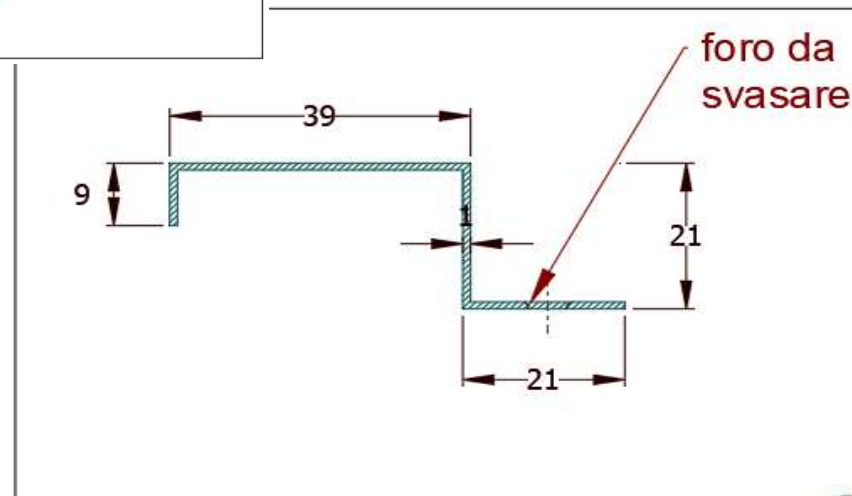

AZ68F

DA MAT. 203

REV. 05-2021

LOCALE	CODICE	DESCRIZIONE COMPONENTE	FINITURA	Q.TA	OPERATORE
PORTE	AZ68F-A01_P07	SOGLIA PORTA CABINA ARMATORE	ACCIAIO	1	Damiano

38
ALLUNGATO
SOGLIA PORTA
ARMATORE