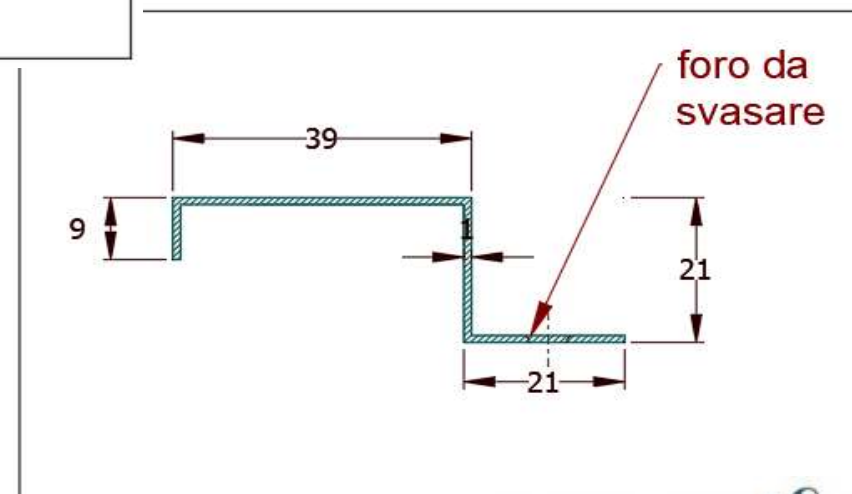

FERRAMENTA:

- N° 3 - CERNIERE INVISIBILE
- N° 1 - SERRATURA TIRARE SX
- N° 1 - RISCONTRO TIRARE SX
- GUARNIZIONE
- Viti TPS 4,9x19

AZ68F

REV. 05-2021

LOCALE	CODICE	DESCRIZIONE COMPONENTE	FINITURA	Q.TA	OPERATORE
PORTE	AZ68F-A01_P03	SOGLIA PORTA BAGNO OSPITI DA CAMERA	ACCIAIO	1	Damiano