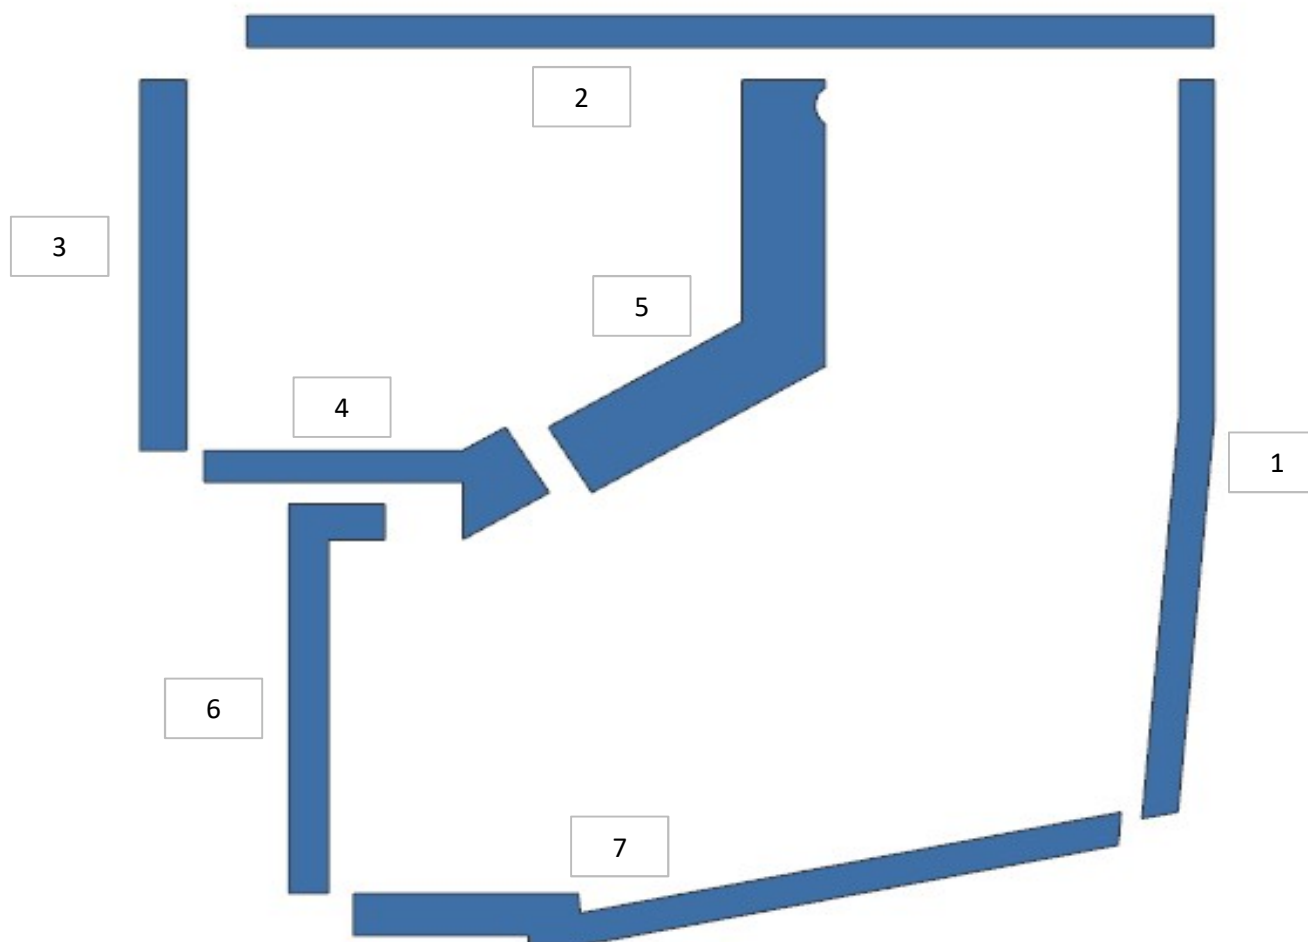

DA MAT. 233 REV. 29-04-2024

LOCALE	CODICE	DESCRIZIONE COMPONENTE	FINITURA	Q.TA	OPERATORE
CABINA VIP	AZ66F-X01_VP01	CIELINO	LAMINATO NERO	1	Damiano

25 x 330 x sp 2

AZ68F

REV. 26-10-2022

LOCALE	CODICE	DESCRIZIONE COMPONENTE	FINITURA	Q.TA	OPERATORE
BAGNO VIP	AZ68F-X01_JH01	CIELINI BAGNO	LAMINATO NERO	7	Dante

- 1 - L.1151 x H 50 x sp 3
- 2 - L.1362 x H 50 x sp 3
- 3 - L.580 x H 66 x sp 3
- 6 - L.608 x H 56 x 135
- 7 - L.1090 x H 66 x sp 3

LATO BELLO A VISTA

AZ68F

REV. 26-10-2022

LOCALE	CODICE	DESCRIZIONE COMPONENTE	FINITURA	Q.TA	OPERATORE
CABINA OSPITI SX	AZ68F-X01_LI01	CIELINO	LAMINATO NERO	4	Dante

- 1 - L 1722 x H. 70 x sp 3
- 2 - L 2027 x H.55 x sp 3
- 3 - L 1318 x H 66 x sp 3
- 4 - L. 1436 x H.50 x sp 3

LATO BELLO A VISTA

AZ68F

REV. 26-10-2022

LOCALE	CODICE	DESCRIZIONE COMPONENTE	FINITURA	Q.TA	OPERATORE
CABINA OSPITI DX	AZ68F-X01_RC01	STRUTTURA A MURATA	LAMINATO NERO	1	Dante

- 1 - L.543 x H.66 x sp 3
- 2 - L.1383 x H.66 x sp 3
- 3 - L.1244 x H.50 x sp 3
- 4 - L. 1345 x H.50 x sp 3
- 5 - L.536 x H.66 x sp 3
- 6 - L. 296 x H.132 x sp 3

LATO BELLO A VISTA