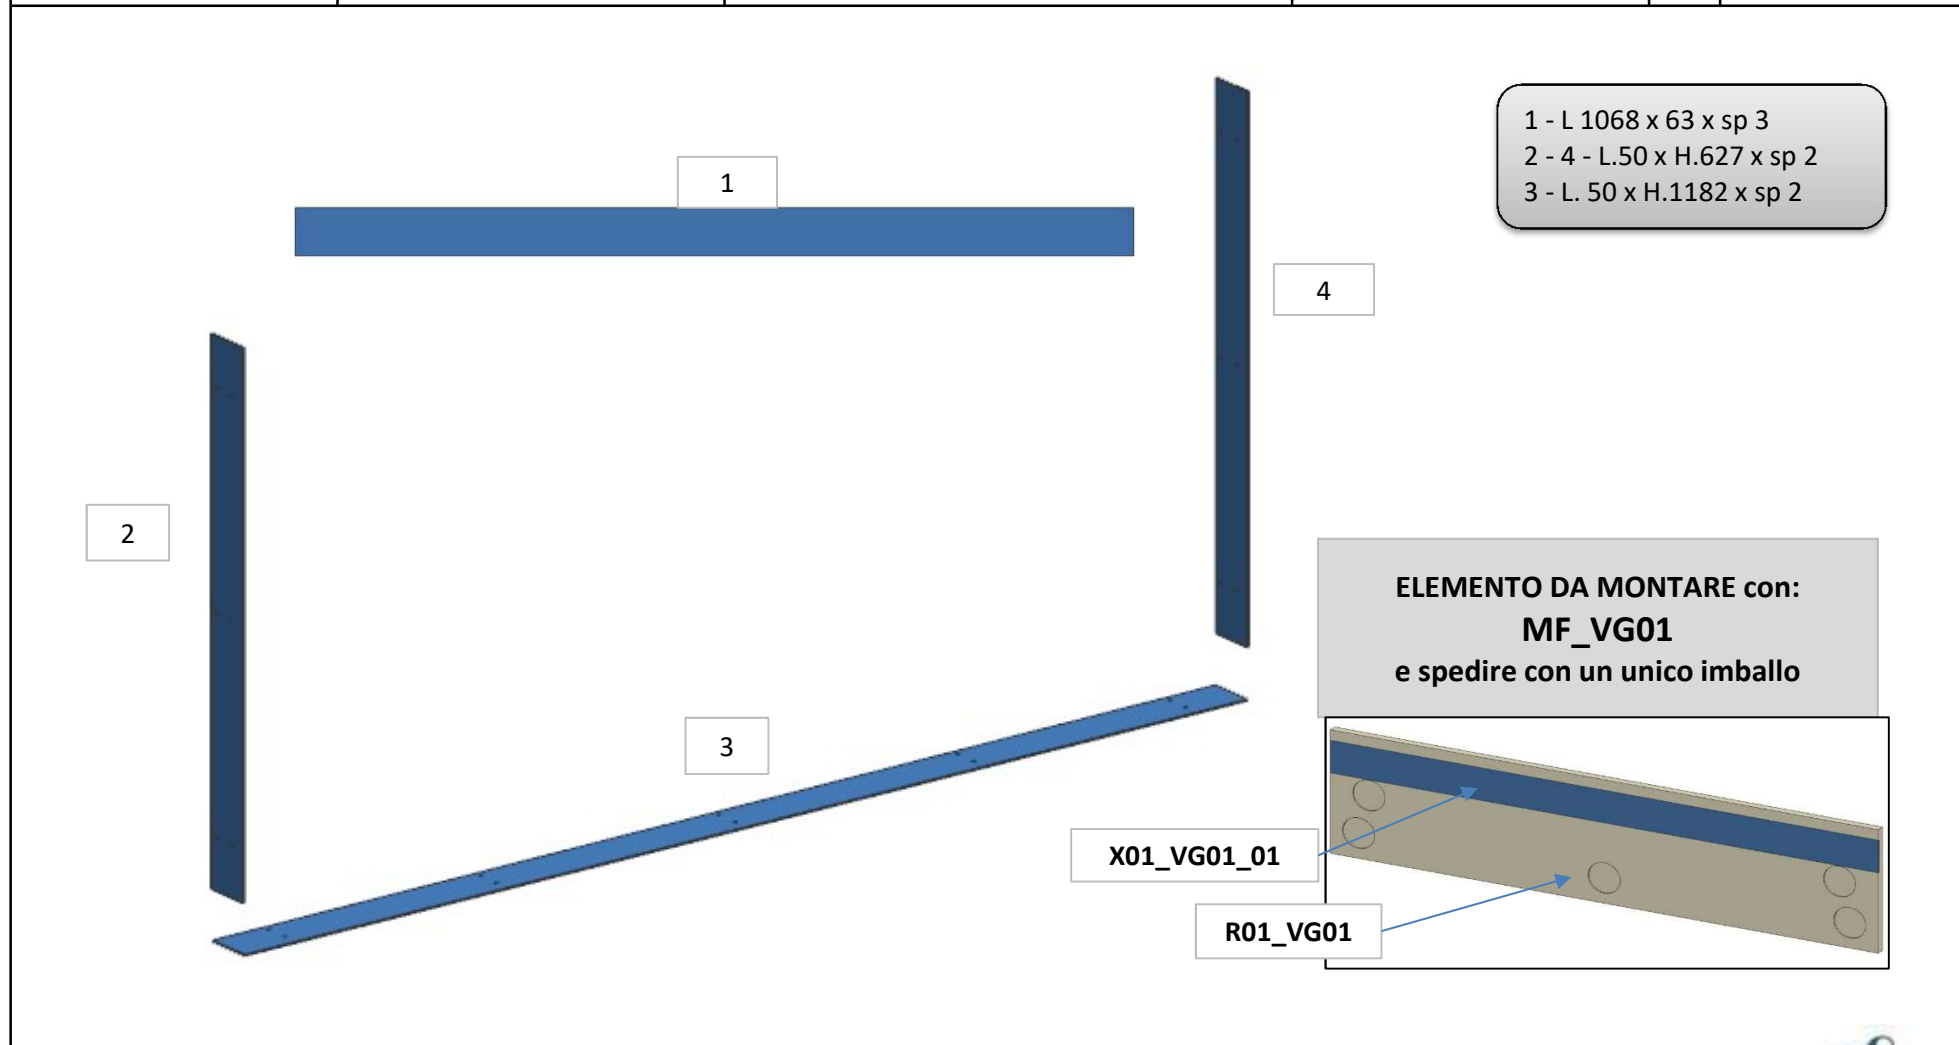

1

2

3

NB: SPEDIRE
NON
ATTACCATI

AZ68F

DA MAT. 233 REV. 29-04-2024

LOCALE	CODICE	DESCRIZIONE COMPONENTE	FINITURA	Q.TA	OPERATORE
CABINA VIP	AZ68F-X01_VG01	MURATA DX TRATTAMENTO ARIA	LAMINATO NERO	3	Dante

AZ68F

- 1 - L.1151 x H 50 x sp 3
- 2 - L.1362 x H 50 x sp 3
- 3 - L.580 x H 66 x sp 3
- 6 - L.608 x H 56 x 135
- 7 - L.1090 x H 66 x sp 3

LATO BELLO A VISTA

AZ68F

REV. 26-10-2022

LOCALE	CODICE	DESCRIZIONE COMPONENTE	FINITURA	Q.TA	OPERATORE
CABINA OSPITI SX	AZ68F-X01_LI01	CIELINO	LAMINATO NERO	4	Dante

- 1 - L 1722 x H. 70 x sp 3
- 2 - L 2027 x H.55 x sp 3
- 3 - L 1318 x H 66 x sp 3
- 4 - L. 1436 x H.50 x sp 3

LATO BELLO A VISTA

AZ68F

REV. 26-10-2022

LOCALE	CODICE	DESCRIZIONE COMPONENTE	FINITURA	Q.TA	OPERATORE
CABINA OSPITI DX	AZ68F-X01_RC01	STRUTTURA A MURATA	LAMINATO NERO	1	Dante

- 1 - L.543 x H.66 x sp 3
- 2 - L.1383 x H.66 x sp 3
- 3 - L.1244 x H.50 x sp 3
- 4 - L. 1345 x H.50 x sp 3
- 5 - L.536 x H.66 x sp 3
- 6 - L. 296 x H.132 x sp 3

LATO BELLO A VISTA