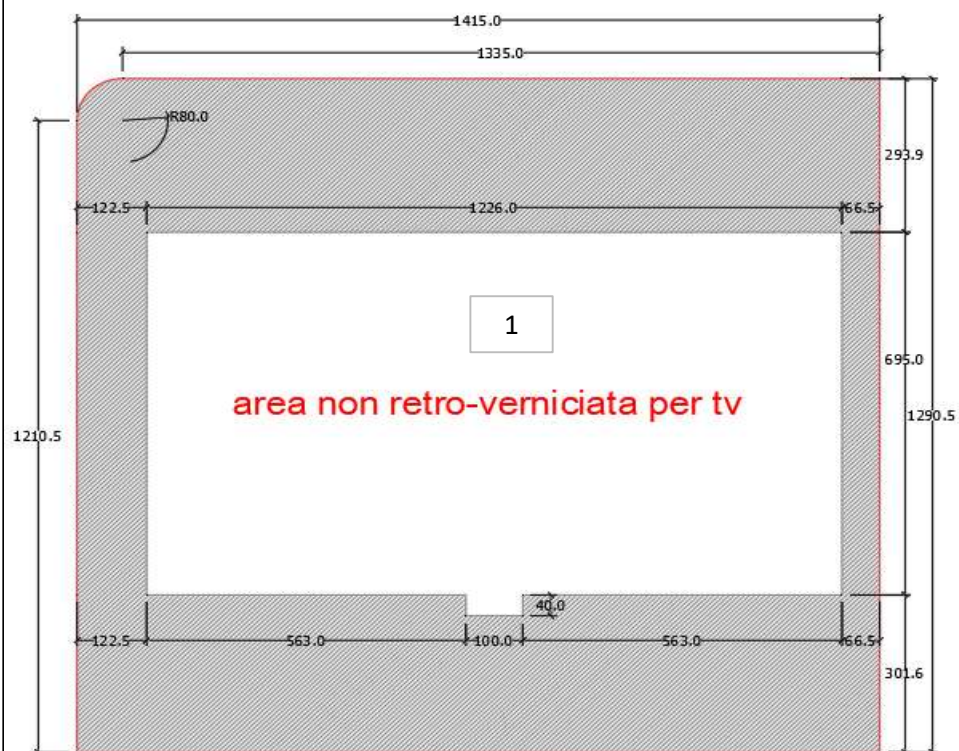

AZ26M

REV. GR 10

LOCALE	CODICE	DESCRIZIONE COMPONENTE	FINITURA	Q.TA	OPERATORE
CABINA ARMATORE	AZ26M-S01_AF01	CORNICE TV - STOPSOL 55 - VAR 1	SPECCHIO STOPSOL 5 mm RETROV. da 55"	2	Damiano

STOP SOL RETROVERNICIATURA PER
55 POLLICI

1 - L 1415 x H.1290 x sp 5
2 - L 1415 x H.609 x sp 5

AZ26M

REV. GR 10

LOCALE	CODICE	DESCRIZIONE COMPONENTE	FINITURA	Q.TA	OPERATORE
CABINA ARMATORE	AZ26M-S01_AF02	CORNICE TV - STOPSOL 43 - VAR 2	SPECCHIO STOPSOL 5 mm RETROV. da 43"	2	Damiano

**STOP SOL RETROVERNICIATURA PER 43
POLLCI**

1 - L 1415 x H.1290 x sp 5
2 - L 1415 x H.609 x sp 5