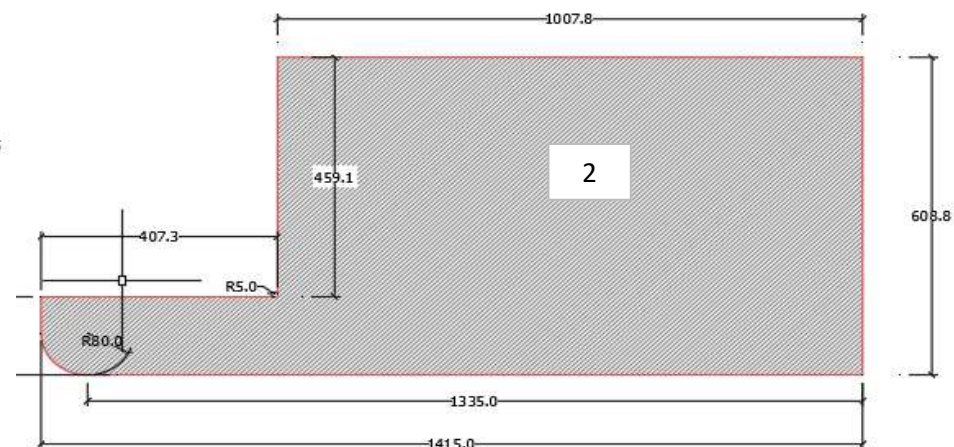

AZ26M

REV. GR 10

LOCALE	CODICE	DESCRIZIONE COMPONENTE	FINITURA	Q.TA	OPERATORE
CABINA ARMATORE	AZ26M-S01_AF01	CORNICE TV - STOPSOL 55 - VAR 1	SPECCHIO STOPSOL 5 mm RETROV. da 55"	2	Damiano

STOP SOL RETROVERNICIATURA PER
55 POLLICI

1 - L 1415 x H.1290 x sp 5
2 - L 1415 x H.609 x sp 5

AZ26M

REV. GR 10

LOCALE	CODICE	DESCRIZIONE COMPONENTE	FINITURA	Q.TA	OPERATORE
CABINA ARMATORE	AZ26M-S01_AF02	CORNICE TV - STOPSOL 43 - VAR 2	SPECCHIO STOPSOL 5 mm RETROV. da 43"	2	Damiano

**STOP SOL RETROVERNICIATURA PER 43
POLLCI**

1 - L 1415 x H.1290 x sp 5
2 - L 1415 x H.609 x sp 5