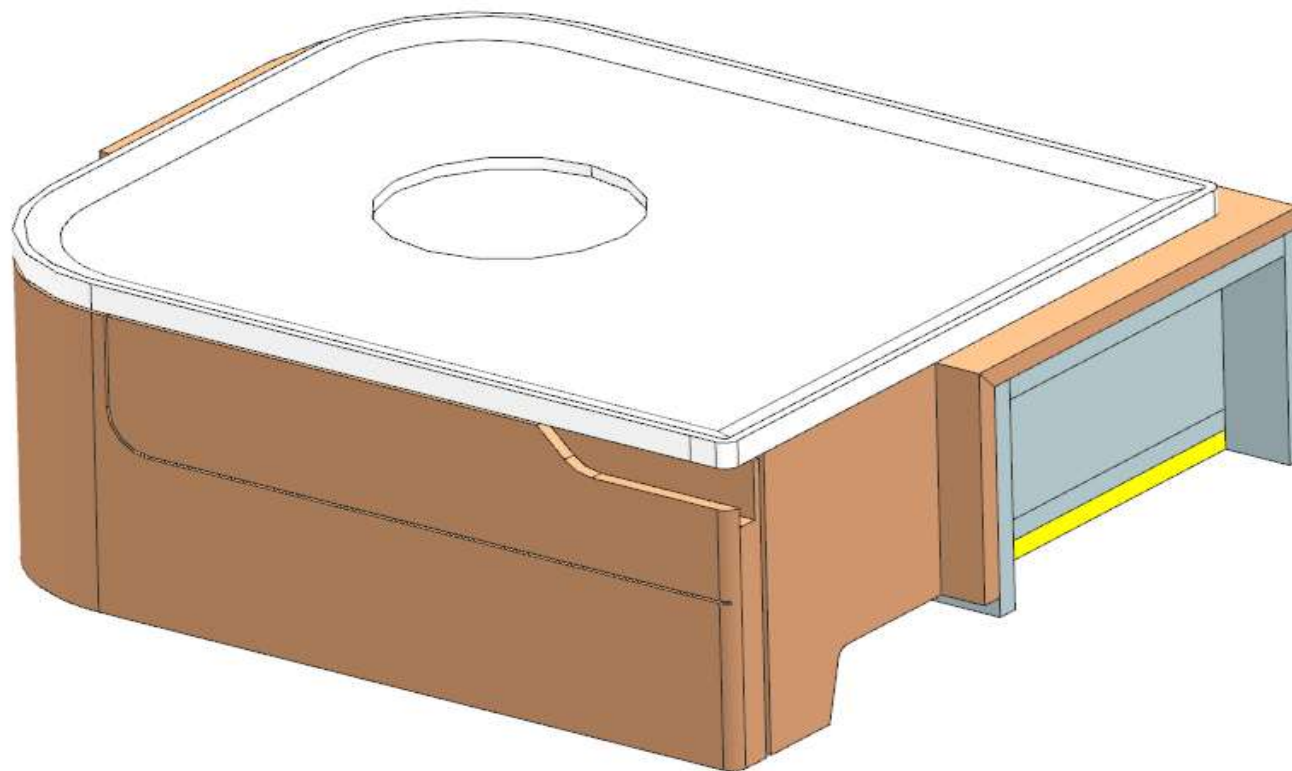

AZ26M

MOD PTP

REV. GR 9

LOCALE	CODICE	DESCRIZIONE COMPONENTE	FINITURA	Q.TA	OPERATORE
CABINA ARMATORE	AZ26M-MA_AI01	COMODINO SX			

AZ26M

MOD PTP

REV. GR 9

LOCALE	CODICE	DESCRIZIONE COMPONENTE	FINITURA	Q.TA	OPERATORE
CABINA ARMATORE	AZ26M-MA_AL01	COMODINO DX			