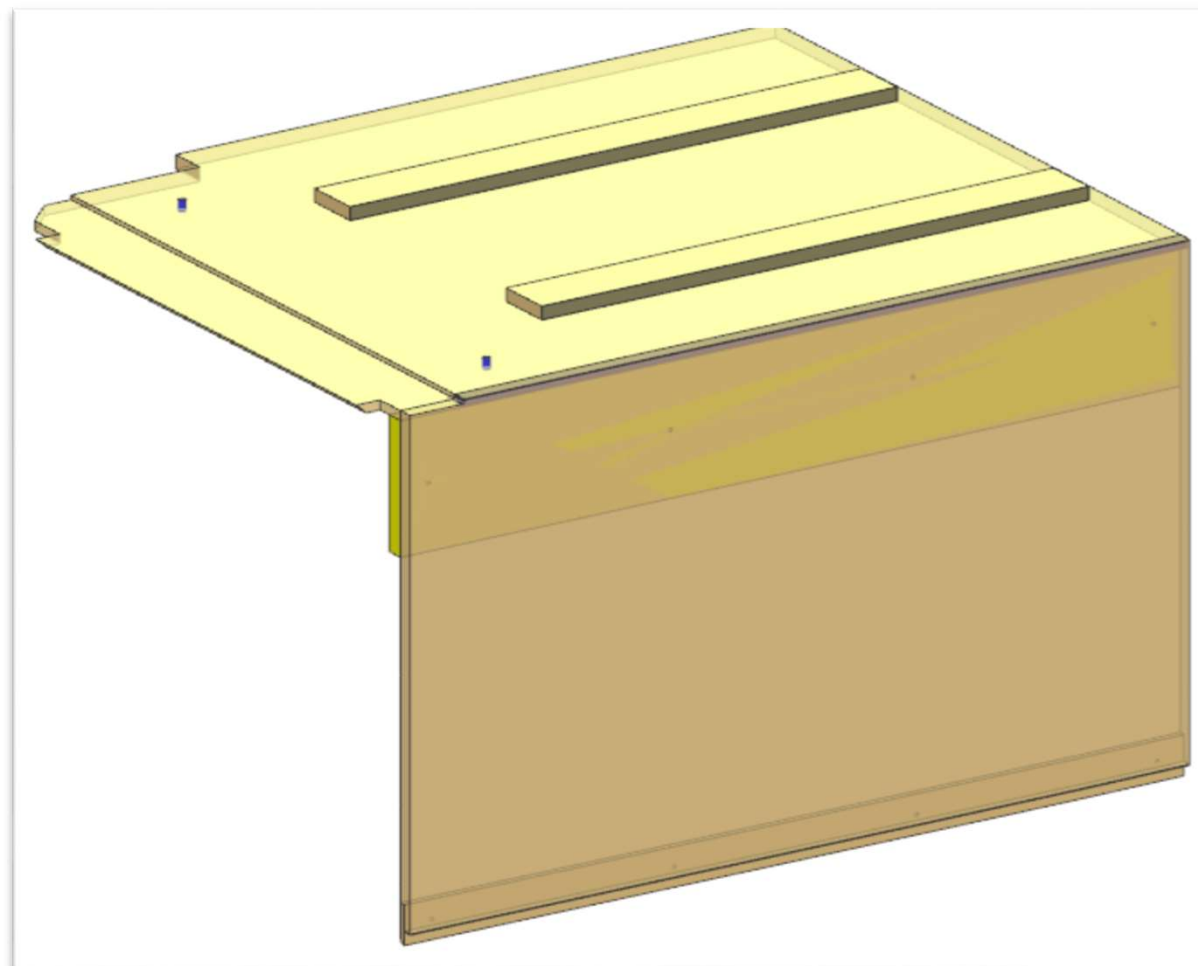

# AZ26M

LOCALE	CODICE	DESCRIZIONE COMPONENTE	FINITURA	Q.TA	OPERATORE
CABINA MARINAIO	AZ26M-MG_MD01	RIVESTIMENTI MARINAIO		1	Dante

**FERRAMENTA:**

N° 2 - KIT MINI PUSH

**ELIMINATO MG**

# AZ26M

REV. 01-2023

LOCALE	CODICE	DESCRIZIONE COMPONENTE	FINITURA	Q.TA	OPERATORE
CABINA MARINAIO	AZ26M-MG_MF01	ARMADIO MARINAIO		1	Dante

**ELIMINATO MG**

**FERRAMENTA:**

- N° 1 - KIT MINI PUSH
- N° 1 - FLUSH LOCK
- N° 11 - VITI 6MA
- N° 12 - REGGIRIPIANO 1 PERNO 1 FORO
- N° 4 - KEKU FRONTALE
- N° 2 - CERNIERA PIANA
- N° 2 - BASETTE H6
- N° 8 - ANKOR BORGHI
- N° 2 - GOMMINO PARACOLPI
- N° 1 - ALZA PAIOLO

# AZ26M

REV. 01-2023

LOCALE	CODICE	DESCRIZIONE COMPONENTE	FINITURA	Q.TA	OPERATORE
CABINA MARINAIO	AZ26M-MG_MQ01	BASE LAVATRICE SX		1	Dante

**FERRAMENTA:**

N° 2 - BUSSOLA ZAMA 6MA

# AZ26M

REV. GR 9

LOCALE	CODICE	DESCRIZIONE COMPONENTE	FINITURA	Q.TA	OPERATORE
CABINA MARINAIO	AZ26M-MG_MR01	BASE LAVATRICE DX		1	Dante

**FERRAMENTA:**

N° 2 - BUSSOLA ZAMA 6MA