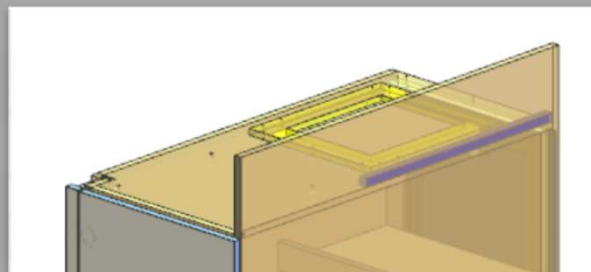

# AZ26M

LOCALE	CODICE	DESCRIZIONE COMPONENTE	FINITURA	Q.TA	OPERATORE
CABINA MARINAIO	AZ26M-MG_MD01	RIVESTIMENTI MARINAIO		1	Dante

**FERRAMENTA:**

N° 2 - KIT MINI PUSH

**ELIMINATO MG**

# AZ26M

REV. 01-2023

LOCALE	CODICE	DESCRIZIONE COMPONENTE	FINITURA	Q.TA	OPERATORE
CABINA MARINAIO	AZ26M-MG_MF01	ARMADIO MARINAIO		1	Dante

**ELIMINATO MG**

**FERRAMENTA:**

- N° 1 - KIT MINI PUSH
- N° 1 - FLUSH LOCK
- N° 11 - VITI 6MA
- N° 12 - REGGIRIPIANO 1 PERNO 1 FORO
- N° 4 - KEKU FRONTALE
- N° 2 - CERNIERA PIANA
- N° 2 - BASETTE H6
- N° 8 - ANKOR BORGHI
- N° 2 - GOMMINO PARACOLPI
- N° 1 - ALZA PAIOLO

# AZ26M

REV. 01-2023

LOCALE	CODICE	DESCRIZIONE COMPONENTE	FINITURA	Q.TA	OPERATORE
CABINA MARINAIO	AZ26M-MG_MQ01	BASE LAVATRICE SX		1	Dante

**FERRAMENTA:**

N° 2 - BUSSOLA ZAMA 6MA