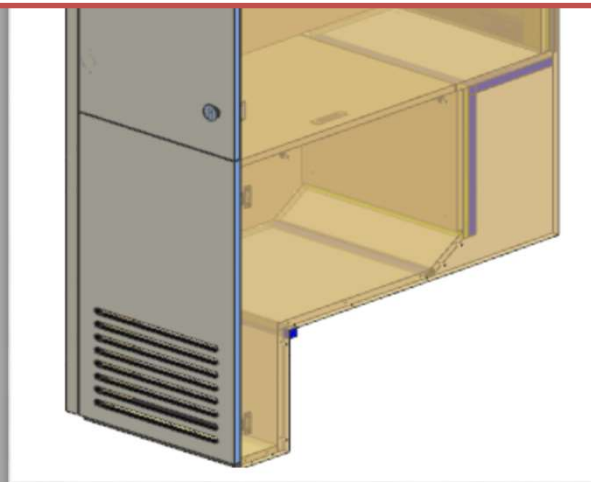

# AZ26M

LOCALE	CODICE	DESCRIZIONE COMPONENTE	FINITURA	Q.TA	OPERATORE
CABINA MARINAIO	AZ26M-MG_MD01	RIVESTIMENTI MARINAIO		1	Dante

**FERRAMENTA:**

N° 2 - KIT MINI PUSH

**ELIMINATO MG**

# AZ26M

REV. 01-2023

LOCALE	CODICE	DESCRIZIONE COMPONENTE	FINITURA	Q.TA	OPERATORE
CABINA MARINAIO	AZ26M-MG_MF01	ARMADIO MARINAIO		1	Dante

**ELIMINATO MG**

**FERRAMENTA:**

- N° 1 - KIT MINI PUSH
- N° 1 - FLUSH LOCK
- N° 11 - VITI 6MA
- N° 12 - REGGIRIPIANO 1 PERNO 1 FORO
- N° 4 - KEKU FRONTALE
- N° 2 - CERNIERA PIANA
- N° 2 - BASETTE H6
- N° 8 - ANKOR BORGHI
- N° 2 - GOMMINO PARACOLPI
- N° 1 - ALZA PAIOLO

# AZ26M

REV. 01-2023

LOCALE	CODICE	DESCRIZIONE COMPONENTE	FINITURA	Q.TA	OPERATORE
CABINA MARINAIO	AZ26M-MG_MQ01	BASE LAVATRICE SX		1	Dante

**FERRAMENTA:**

N° 2 - BUSSOLA ZAMA 6MA