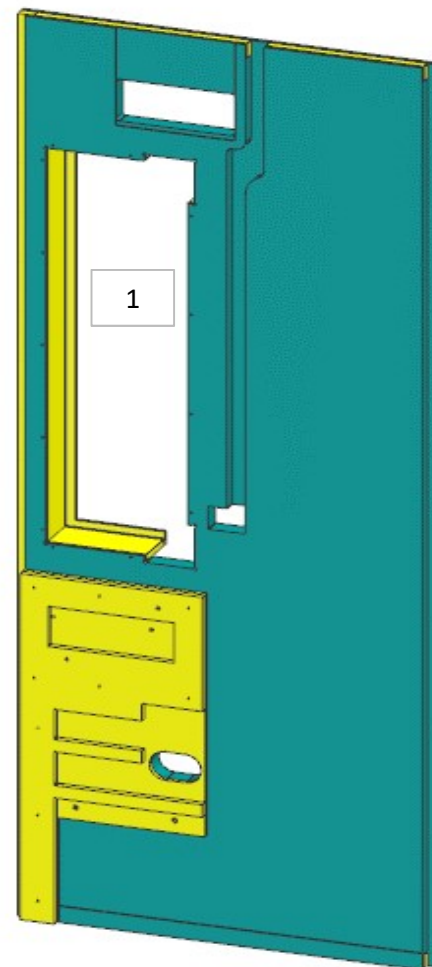

AZ26M

REV. GR 9

LOCALE	CODICE	DESCRIZIONE COMPONENTE	FINITURA	Q.TA	OPERATORE
PARATIE LD	AZ26M-PR12	PARATIA BAGNO VIP DX CENTRONAVE	LARICROSS\ GREZZO VERN. ANTI ROMBO	2	Dante

1 - L 904 x H 2160 x sp 40
2 - L 255 x H 100 x sp 37

2