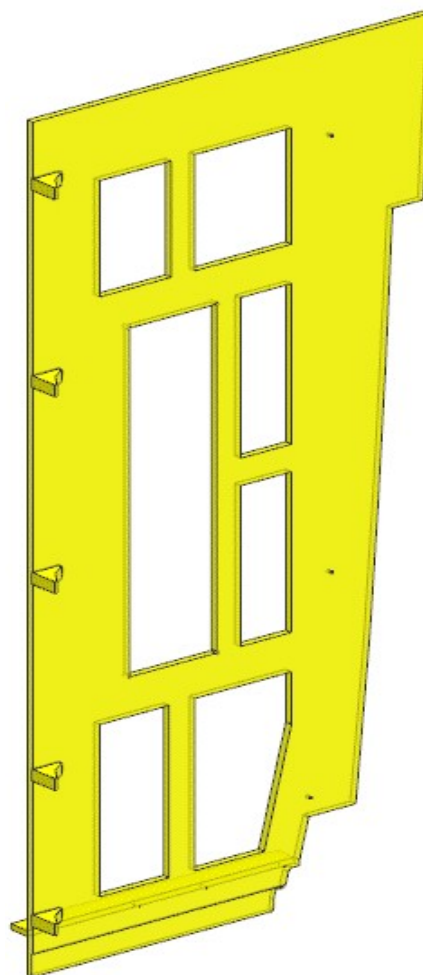

AZ26M

REV. GR 9

LOCALE	CODICE	DESCRIZIONE COMPONENTE	FINITURA	Q.TA	OPERATORE
PARATIE LD	AZ26M-PR20	PARATIA BAGNO VIP SX POPPA MURATA	OKOUME' GREZZO	1	Dante

1 - L 1090 x H 2173 x sp 19