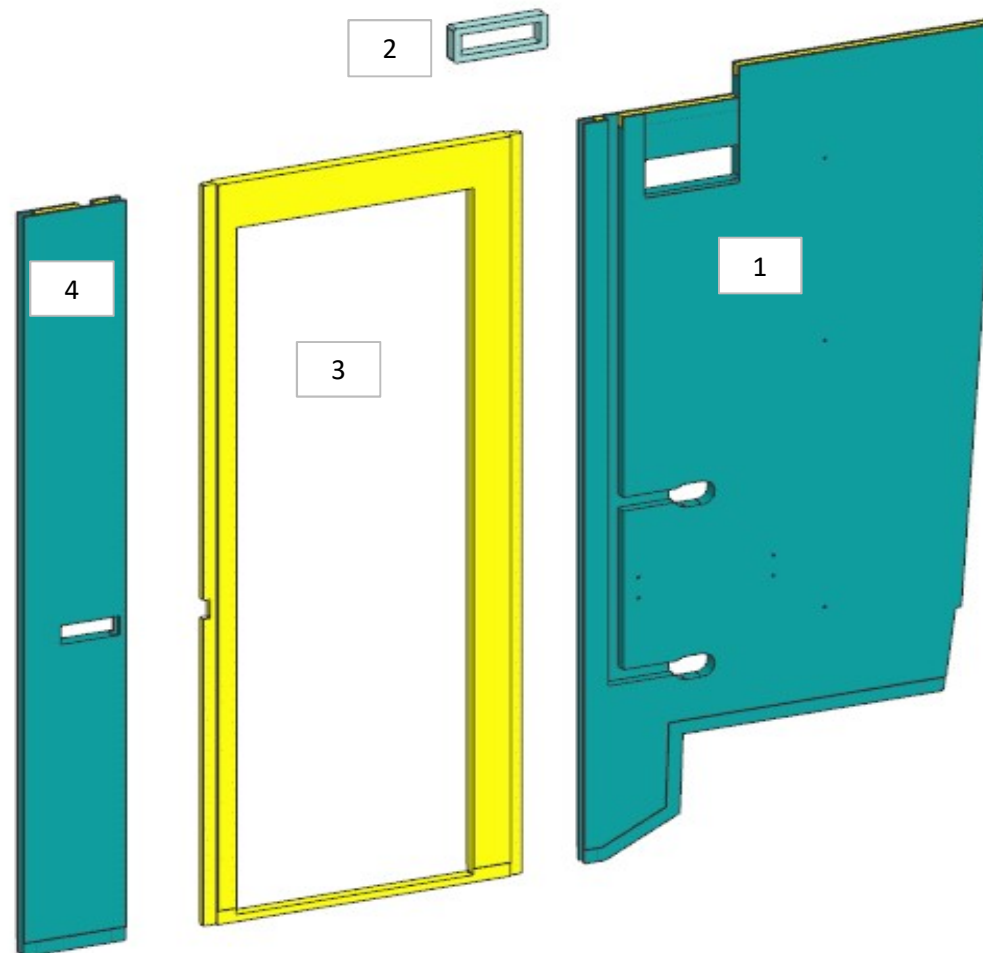

AZ26M

REV. GR 9

LOCALE	CODICE	DESCRIZIONE COMPONENTE	FINITURA	Q.TA	OPERATORE
PARATIE LD	AZ26M-PR40	PARATIA BAGNO OSPITI SX	LARICROSS	4	Dante

- 1 - L.1121 x H.2253 x sp 40
- 2 - L 255 x H 100 x sp 37
- 3 - L.864 x H.2160 x sp 40
- 4 - L 276 x H.2160 x sp 40