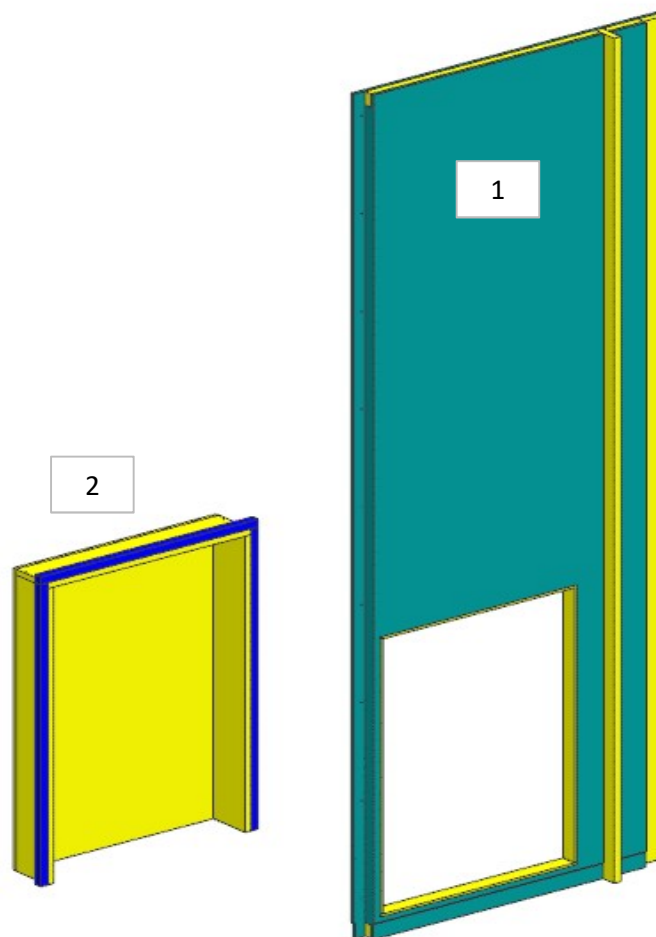

AZ26M

REV. GR 9

LOCALE	CODICE	DESCRIZIONE COMPONENTE	FINITURA	Q.TA	OPERATORE
PARATIE LD	AZ26M-PR35	PARATIA CABINA OSPITI DX PRUA	LARICROSS\ OKOUME' GREZZO	2	Dante

1 - L 839 x H 2160 x sp 40
2 - l. 549 x H 772 x sp 120