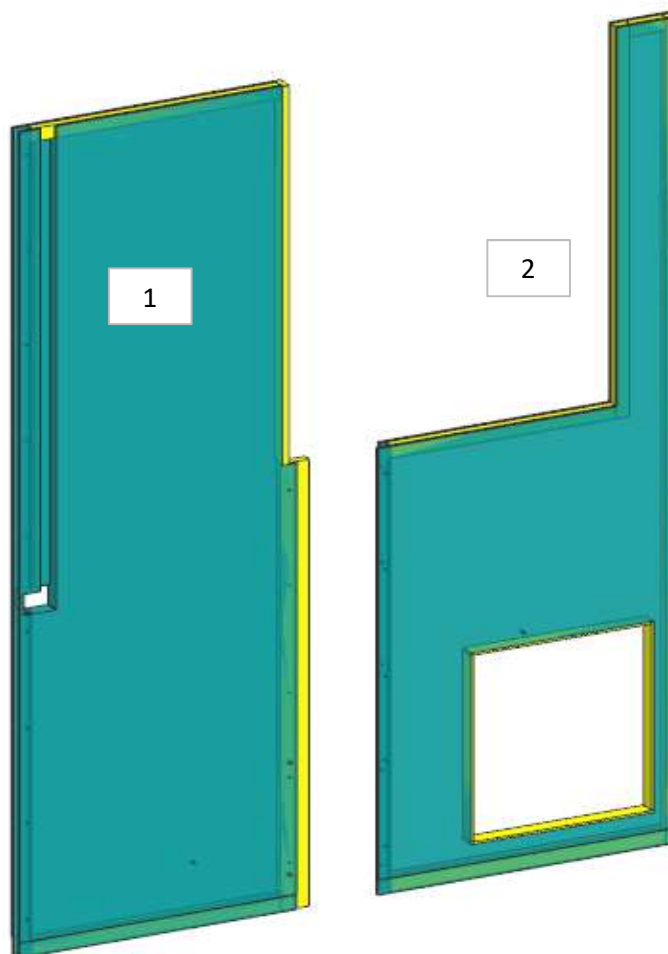

AZ26M

REV. GR 9

LOCALE	CODICE	DESCRIZIONE COMPONENTE	FINITURA	Q.TA	OPERATORE
PARATIE LD	AZ26M-PR41	PARATIA BAGNO OSPITI SX_LOBBY LUNGONAVE	LARICROSS\ OKOUME' GREZZO	2	Dante

1 - L.681 x H 2160 x sp 40
2 - L.746 x H 2160 x sp 40