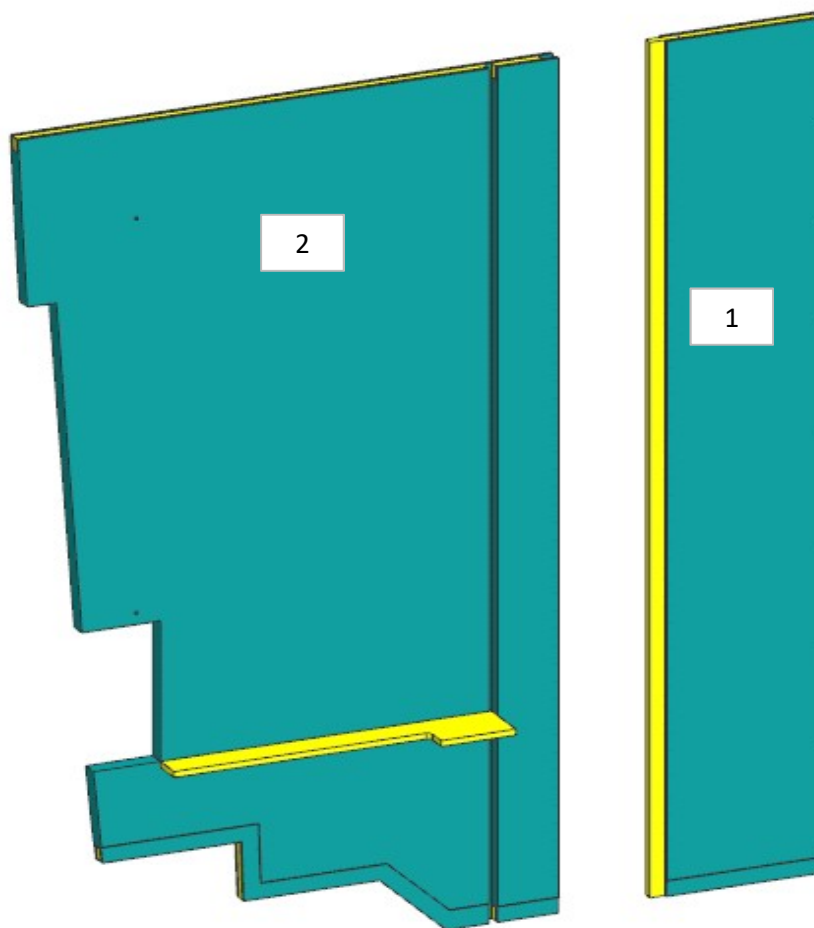

AZ26M

REV. GR 9

LOCALE	CODICE	DESCRIZIONE COMPONENTE	FINITURA	Q.TA	OPERATORE
PARATIE LD	AZ26M-PR16	PARATIA BAGNO_CABINA VIP SX MURATA	LARICROSS / OKUME'	2	Dante

1 - L.388 x H 2160 x sp 40
2 - L.1248 x H 2160 x sp 40