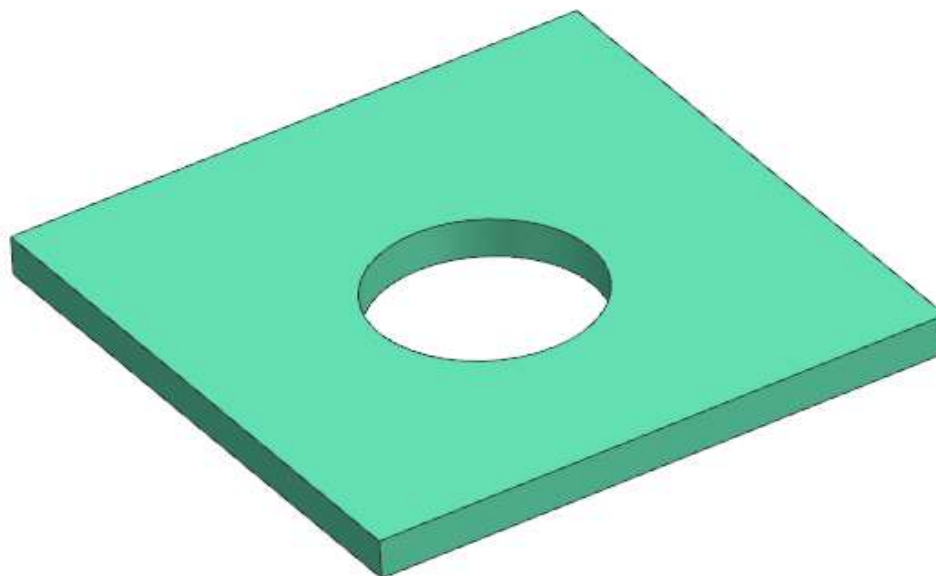

AZ26M

DA MAT 20

REV. GR 9

LOCALE	CODICE	DESCRIZIONE COMPONENTE	FINITURA	Q.TA	OPERATORE
PARATIE LD	AZ26M-BB01	QUADRATI ANTICADUTA CIELINI	GREZZO SPRUZZATO ANTIMUFFA BIANCO		Dante

1 - L.200 x H 200 x sp 15