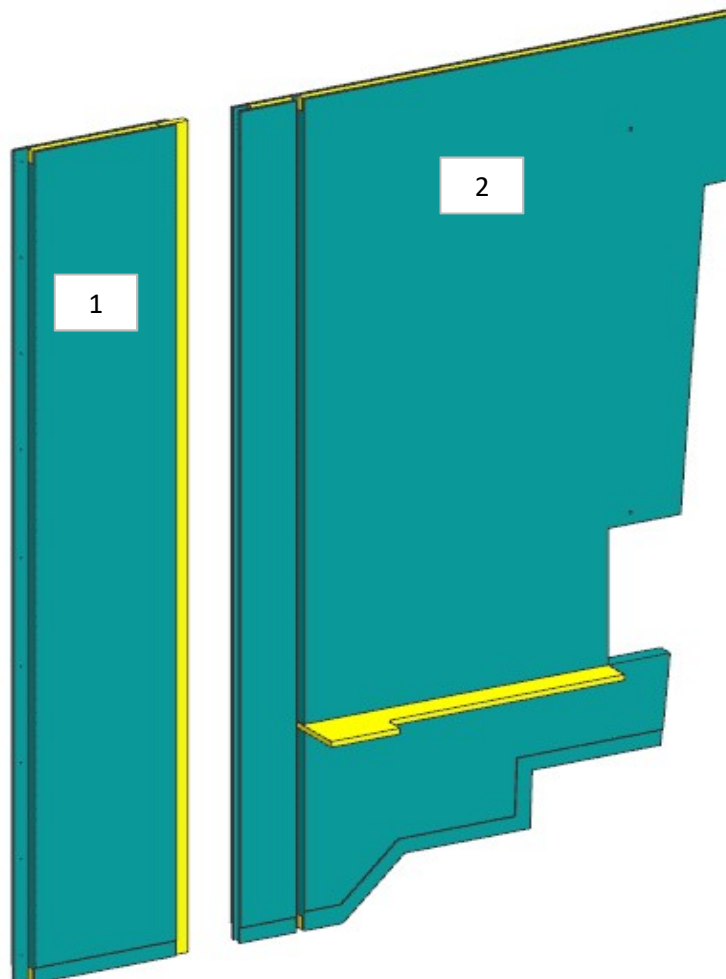

# AZ26M

REV. GR 9

LOCALE	CODICE	DESCRIZIONE COMPONENTE	FINITURA	Q.TA	OPERATORE
PARATIE LD	AZ26M-PR10	PARATIA BAGNO-CABINA VIP DX MURATA	LARICROSS / OKUME'	2	Dante

1 - L.423 x H 2160 x sp 40  
2 - L.1248 x H 2160 x sp 40