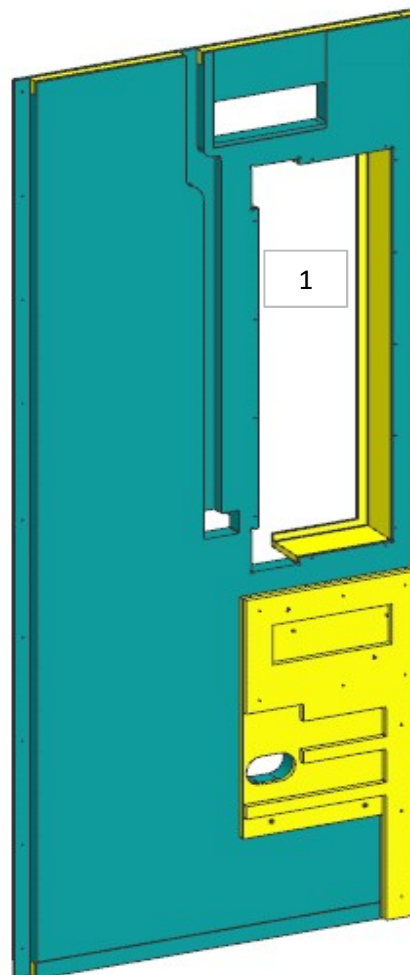

AZ26M

REV. GR 9

LOCALE	CODICE	DESCRIZIONE COMPONENTE	FINITURA	Q.TA	OPERATORE
PARATIE LD	AZ26M-PR18	PARATIA BAGNO VIP SX CENTRONAVE	LARICROSS\ GREZZO VERN. ANTI ROMBO	2	Dante

1 - L 904 x H 2160 x sp 40
2 - L 255 x H 100 x sp 37

2