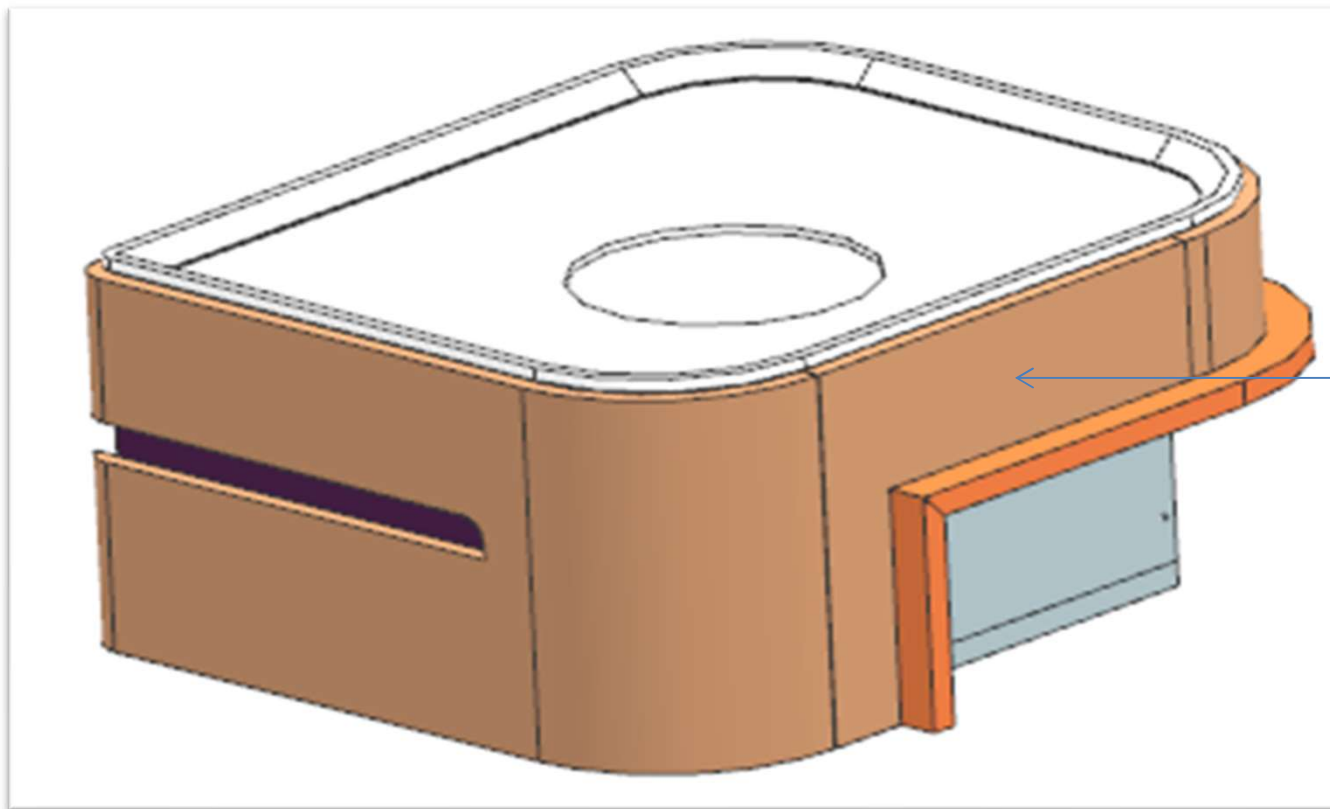

# AZ26M

MOD GR4

REV. GR 7

LOCALE	CODICE	DESCRIZIONE COMPONENTE	FINITURA	Q.TA	OPERATORE
CABINA VIP SX	MA_VVB01	COMODINO PRUA			

MF\_VVB01

# AZ26M

MOD GR4

REV. GR 7

LOCALE	CODICE	DESCRIZIONE COMPONENTE	FINITURA	Q.TA	OPERATORE
CABINA VIP SX	MA-VVD01	COMODINO POPPA			