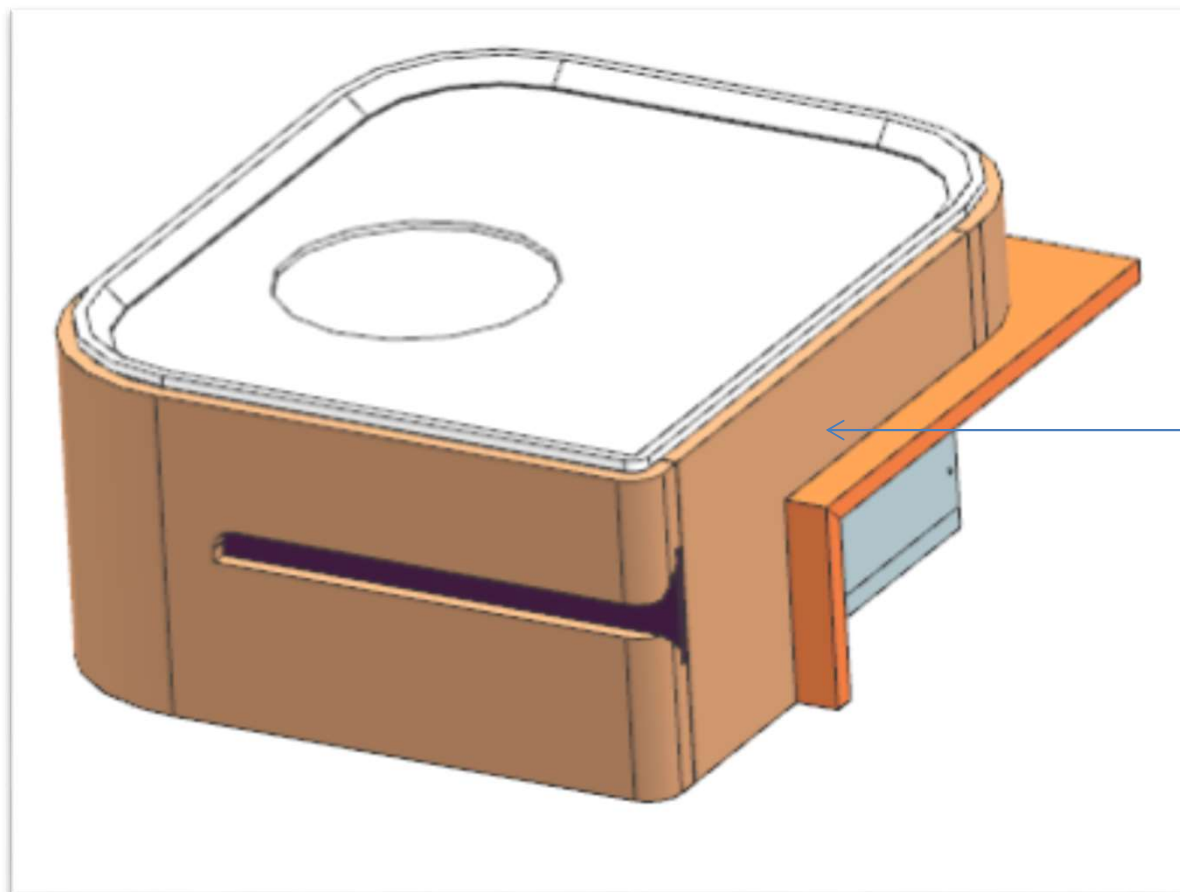

# AZ26M

MOD GR4

REV. GR 9

| LOCALE        | CODICE        | DESCRIZIONE COMPONENTE | FINITURA | Q.TA | OPERATORE |
|---------------|---------------|------------------------|----------|------|-----------|
| CABINA VIP DX | AZ26M-MA_VB01 | COMODINO PRUA          |          |      |           |

# AZ26M

MOD GR4

REV. GR 9

| LOCALE        | CODICE        | DESCRIZIONE COMPONENTE | FINITURA | Q.TA | OPERATORE |
|---------------|---------------|------------------------|----------|------|-----------|
| CABINA VIP DX | AZ26M-MA_VD01 | COMODINO POPPA         |          |      |           |