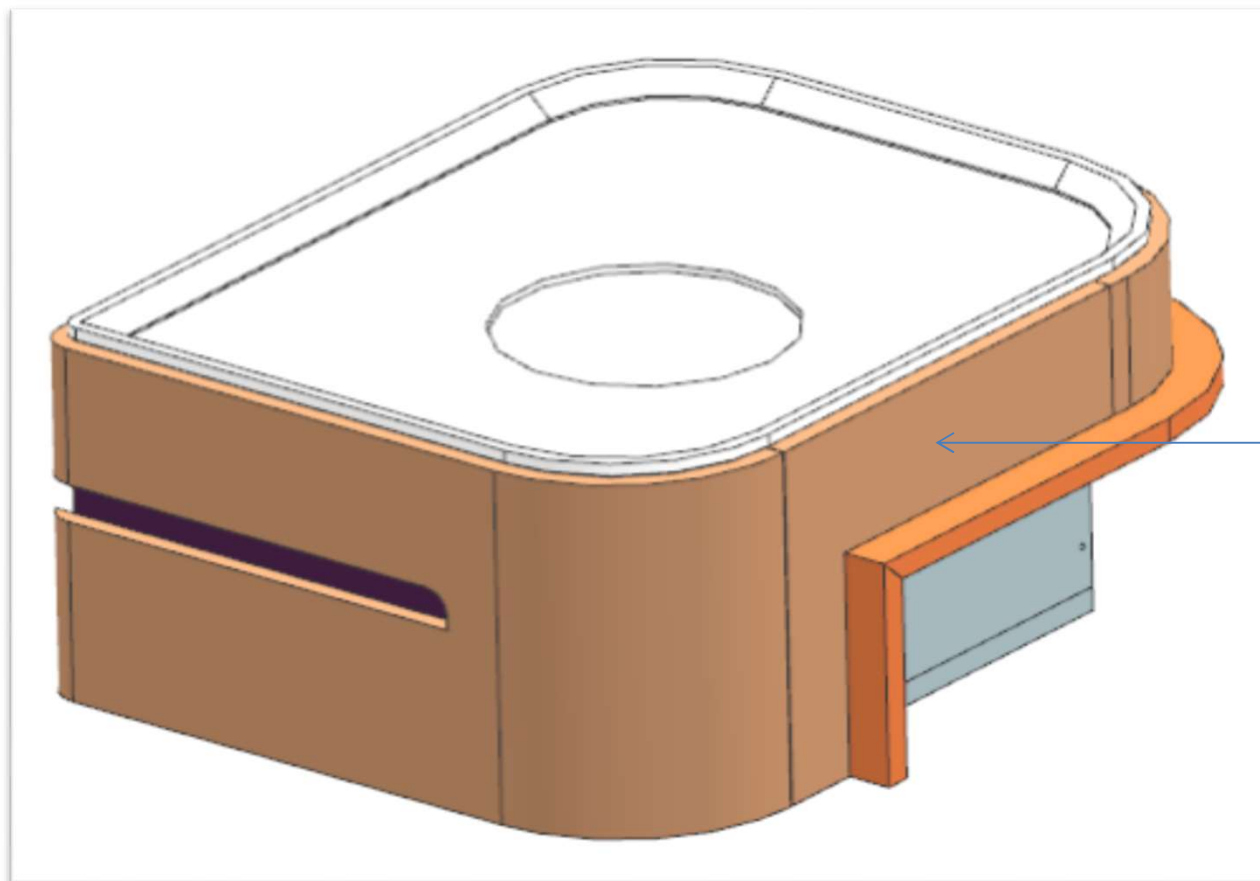

# AZ26M

MOD GR4

REV. GR 9

| LOCALE        | CODICE        | DESCRIZIONE COMPONENTE | FINITURA | Q.TA | OPERATORE |
|---------------|---------------|------------------------|----------|------|-----------|
| CABINA VIP DX | AZ26M-MA_VB01 | COMODINO PRUA          |          |      |           |

# AZ26M

MOD GR4

REV. GR 9

| LOCALE        | CODICE        | DESCRIZIONE COMPONENTE | FINITURA | Q.TA | OPERATORE |
|---------------|---------------|------------------------|----------|------|-----------|
| CABINA VIP DX | AZ26M-MA_VD01 | COMODINO POPPA         |          |      |           |