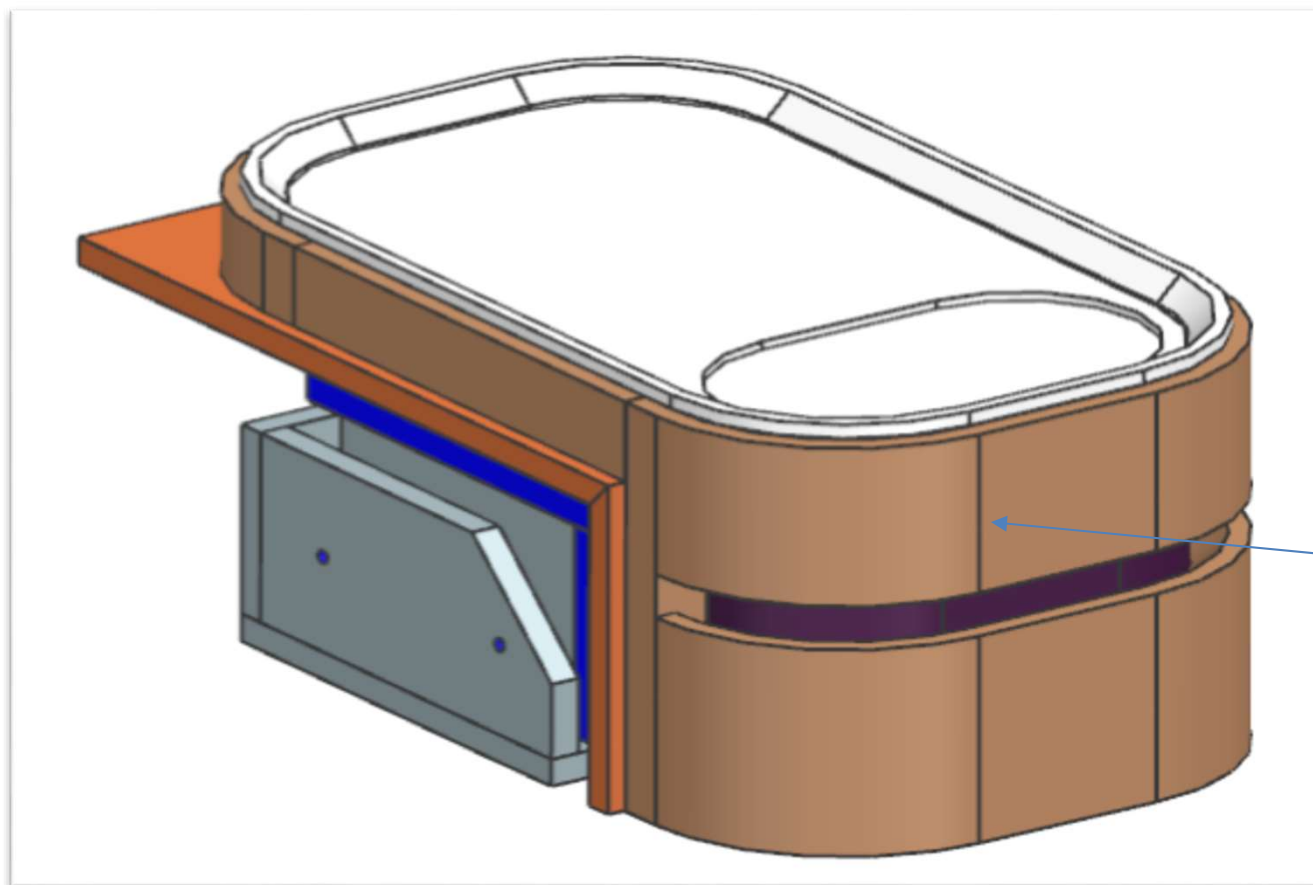

AZ26M

MOD GR4

REV. GR 7

| LOCALE | CODICE | DESCRIZIONE COMPONENTE | FINITURA | Q.TA | OPERATORE |
|------------------|---------------|------------------------|----------|------|-----------|
| CABINA OSPITI SX | AZ26M-MA_LI01 | COMODINO | | | |