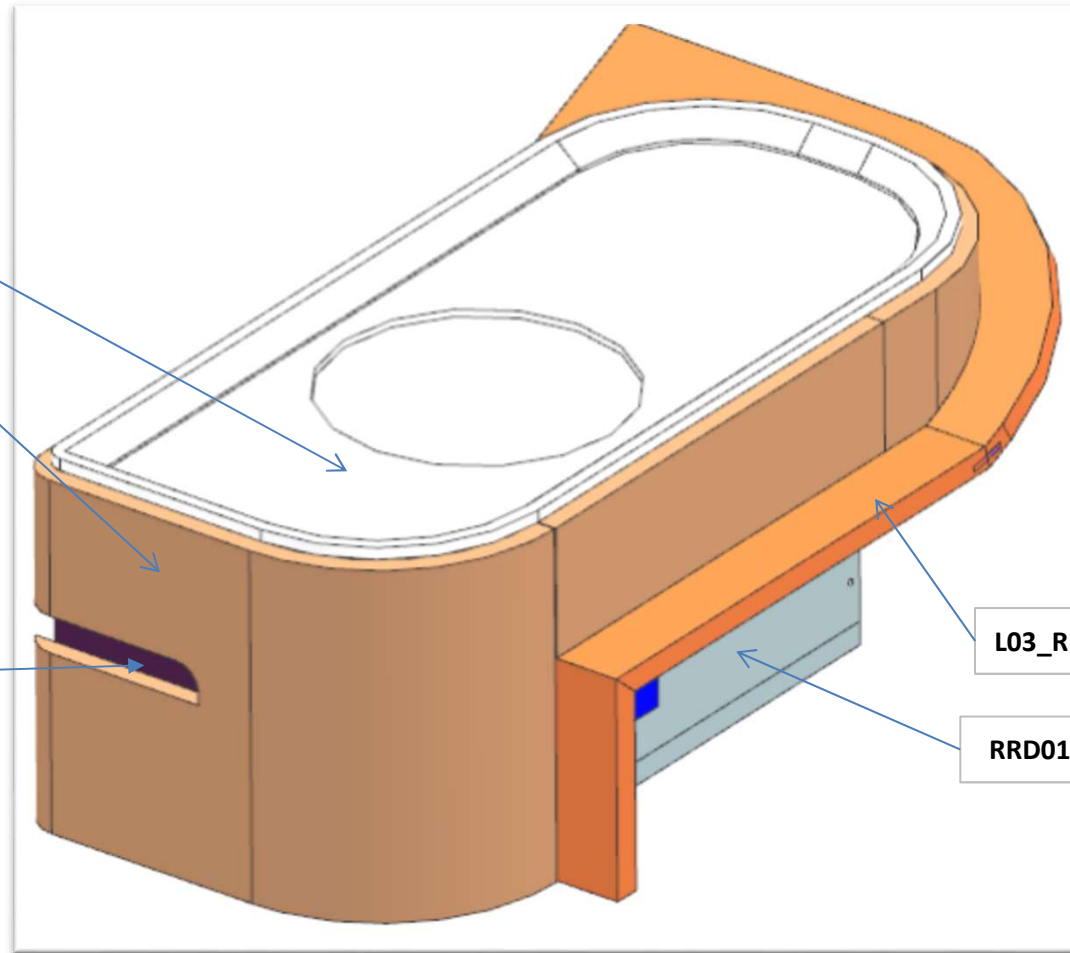

AZ26M

MOD GR4

REV. GR 9

| LOCALE | CODICE | DESCRIZIONE COMPONENTE | FINITURA | Q.TA | OPERATORE |
|------------------|---------------|------------------------|----------|------|-----------|
| CABINA OSPITI DX | AZ26M-MA_RB01 | COMODINO PRUA | | | |

MF_RB01

consonni&c

AZ26M

MOD GR4

REV. GR 9

| LOCALE | CODICE | DESCRIZIONE COMPONENTE | FINITURA | Q.TA | OPERATORE |
|------------------|---------------|------------------------|----------|------|-----------|
| CABINA OSPITI DX | AZ26M-MA_RD01 | COMODINO PRUA | | | |

AZ26M

MOD GR4

REV. GR 9

| LOCALE | CODICE | DESCRIZIONE COMPONENTE | FINITURA | Q.TA | OPERATORE |
|------------------|----------------|------------------------|----------|------|-----------|
| CABINA OSPITI DX | AZ26M-MA_RRD01 | COMODINO POPPA | | | |