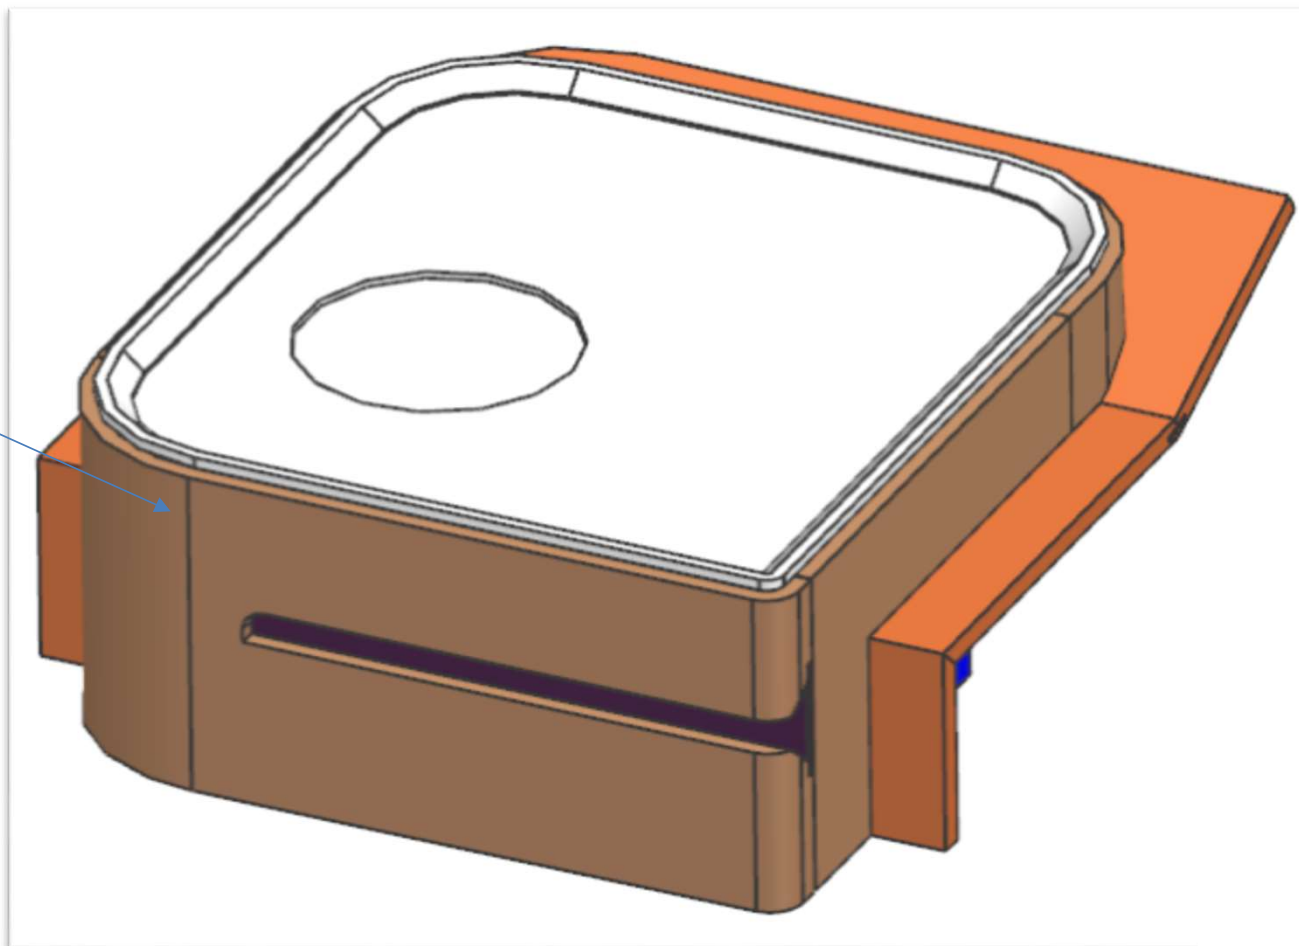

AZ26M

MOD GR4

REV. GR 9

| LOCALE | CODICE | DESCRIZIONE COMPONENTE | FINITURA | Q.TA | OPERATORE |
|------------------|---------------|------------------------|----------|------|-----------|
| CABINA OSPITI DX | AZ26M-MA_RB01 | COMODINO PRUA | | | |

MF_RB01

consonni&c

AZ26M

MOD GR4

REV. GR 9

| LOCALE | CODICE | DESCRIZIONE COMPONENTE | FINITURA | Q.TA | OPERATORE |
|------------------|---------------|------------------------|----------|------|-----------|
| CABINA OSPITI DX | AZ26M-MA_RD01 | COMODINO PRUA | | | |

AZ26M

MOD GR4

REV. GR 9

| LOCALE | CODICE | DESCRIZIONE COMPONENTE | FINITURA | Q.TA | OPERATORE |
|------------------|----------------|------------------------|----------|------|-----------|
| CABINA OSPITI DX | AZ26M-MA_RRD01 | COMODINO POPPA | | | |