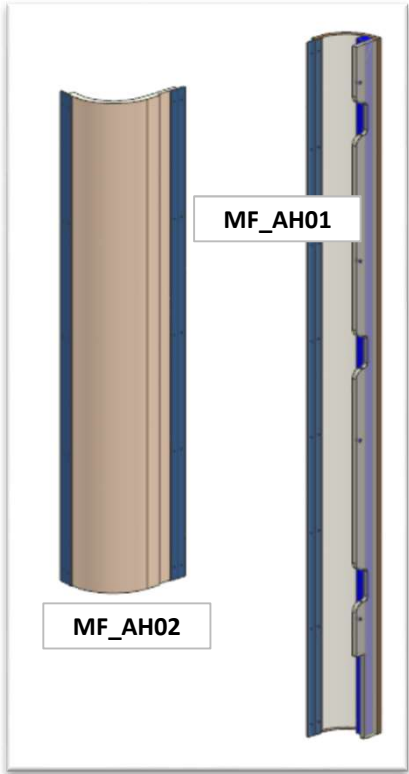

1 - L. 688 x H 45 x sp 3
2 - L. 1736 x H 45 x sp 3

ELIMINATO

AZ26M

REV. 01-2023

REV. GR 9

LOCALE	CODICE	DESCRIZIONE COMPONENTE	FINITURA	Q.TA	OPERATORE
CABINA ARMATORE	AZ26M-X01_AH01	TESTATA LETTO	LAMINATO NERO	3	Damiano

1 - L. 40 x H 1711 x sp 3
2 - 3 - L. 40 x H 1202 x sp 3

ELIMINATO PEZZO 4
AZ26M-X01_AH01_04

AZ26M

MOD DA GR10

REV. GR 10

LOCALE	CODICE	DESCRIZIONE COMPONENTE	FINITURA	Q.TA	OPERATORE
CABINA ARMATORE	AZ26M-X01_AO01	MONTANTE DI COLLEGAMENTO MURATE	LAMINATO NERO	1	Damiano