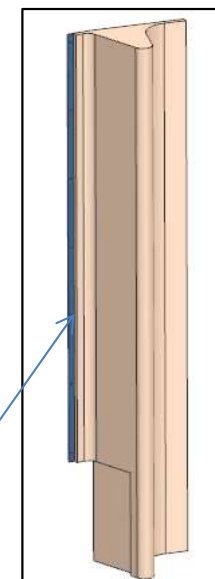

1 - L. 688 x H 45 x sp 3
2 - L. 1736 x H 45 x sp 3

ELIMINATO

AZ26M

REV. 01-2023

REV. GR 9

LOCALE	CODICE	DESCRIZIONE COMPONENTE	FINITURA	Q.TA	OPERATORE
CABINA ARMATORE	AZ26M-X01_AH01	TESTATA LETTO	LAMINATO NERO	3	Damiano

1 - L. 40 x H 1711 x sp 3
2 - 3 - L. 40 x H 1202 x sp 3

ELIMINATO PEZZO 4
AZ26M-X01_AH01_04

AZ26M

MOD DA GR10

REV. GR 10

LOCALE	CODICE	DESCRIZIONE COMPONENTE	FINITURA	Q.TA	OPERATORE
CABINA ARMATORE	AZ26M-X01_AO01	MONTANTE DI COLLEGAMENTO MURATE	LAMINATO NERO	1	Damiano

1 - L. 40 x H 1541 x sp 3

ELEMENTO DA MONTARE con:
L01_AO01
e spedire con un unico imballo

MOD INTERNA 42
MODIFICATO STRUTTURA
GREZZA E LACCATO

L01_AO01

AZ26M

REV. GR 9

LOCALE	CODICE	DESCRIZIONE COMPONENTE	FINITURA	Q.TA	OPERATORE
CABINA ARMATORE	AZ26M-X01_AP01	MURATA DX PRUA	LAMINATO NERO	1	Dante