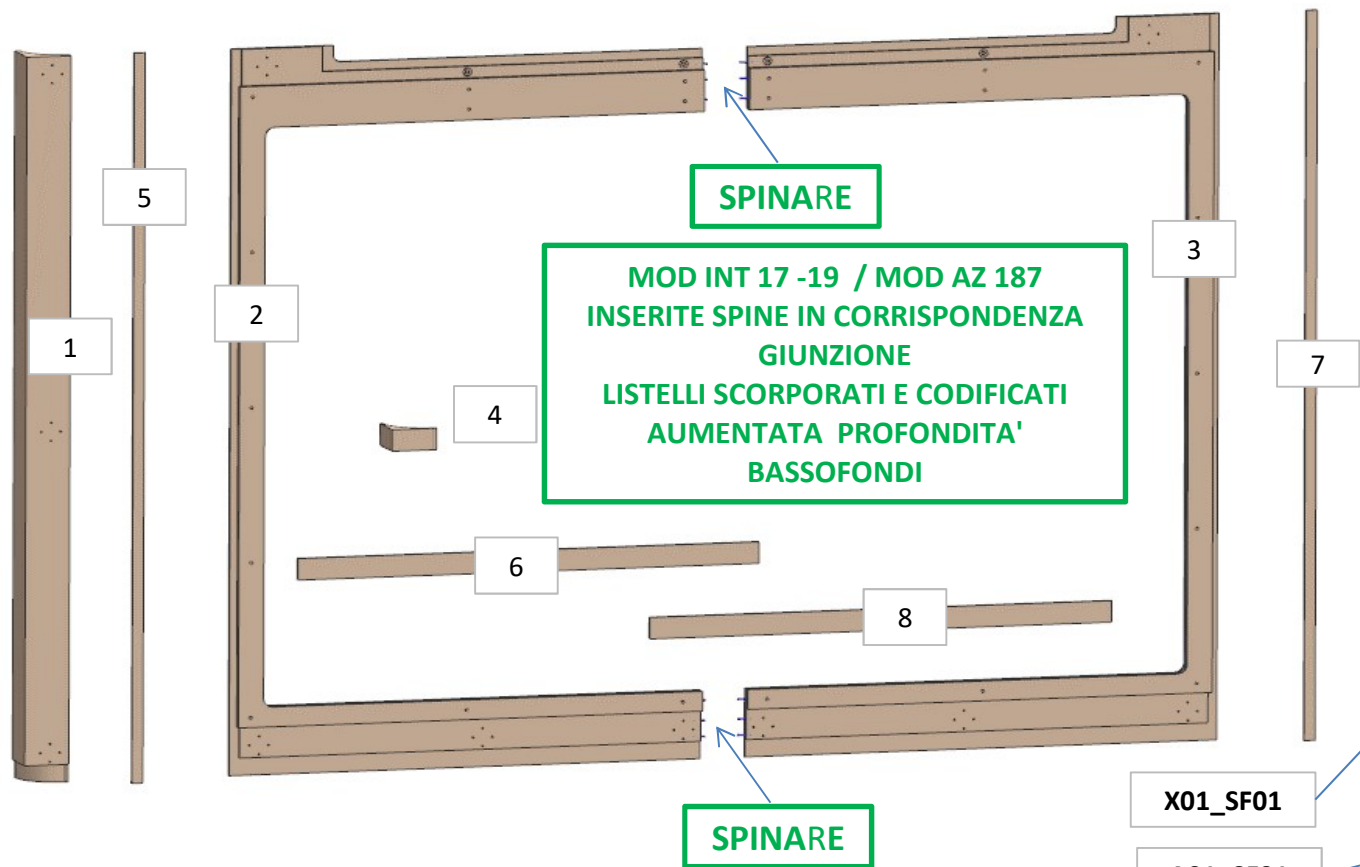

consonni&c

MOD INT 17 -19 / MOD AZ 187
INSERITE SPINE IN CORRISPONDENZA
GIUNZIONE
LISTELLI SCORPORATI E CODIFICATI
AUMENTATA PROFONDITA'
BASSOFONDI

SPINARE

SPINARE

X01_SF01

A01_SF01