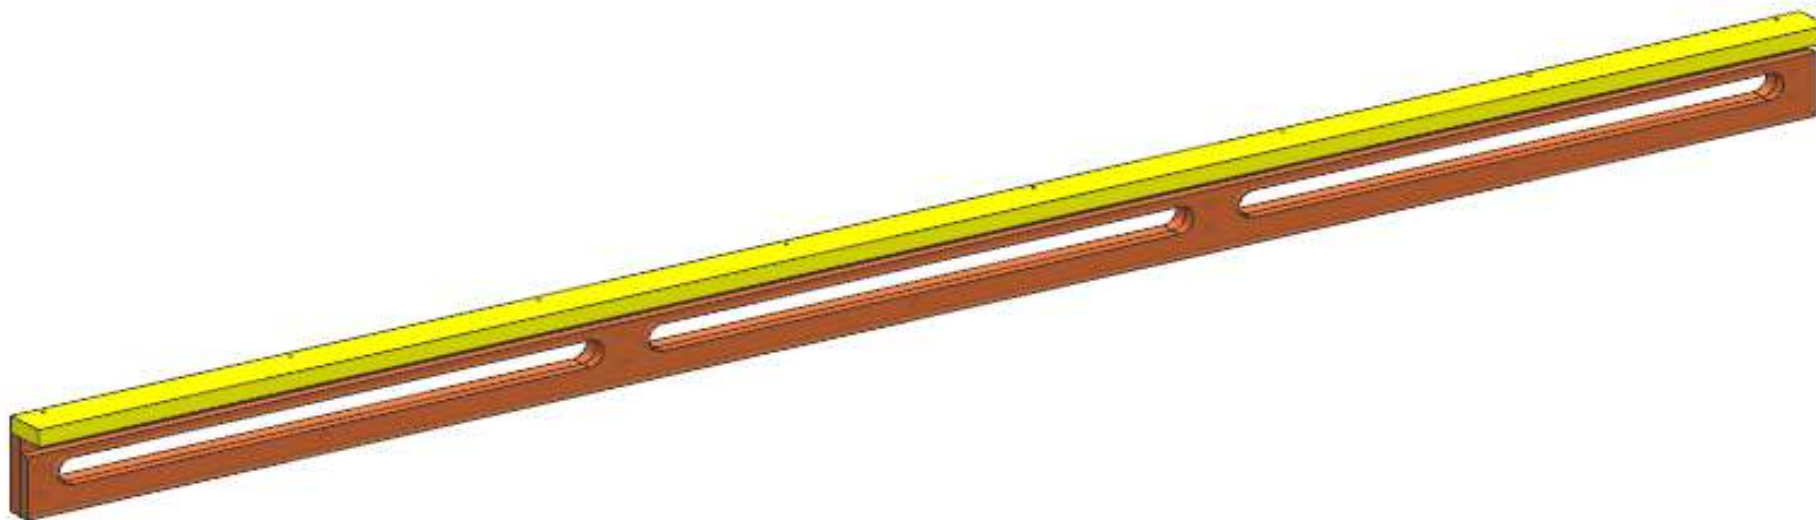

1 - L 1970 x H 105 x 28

AZ26M

REV. GR 9

LOCALE	CODICE	DESCRIZIONE COMPONENTE	FINITURA	Q.TA	OPERATORE
SALONE	AZ26M-L01_SH01	STRUTTURA MONTANTE SX	LACCATO BIANCO RAL 9010	1	Damiano

1 - L 580 x H 1604 x sp 16