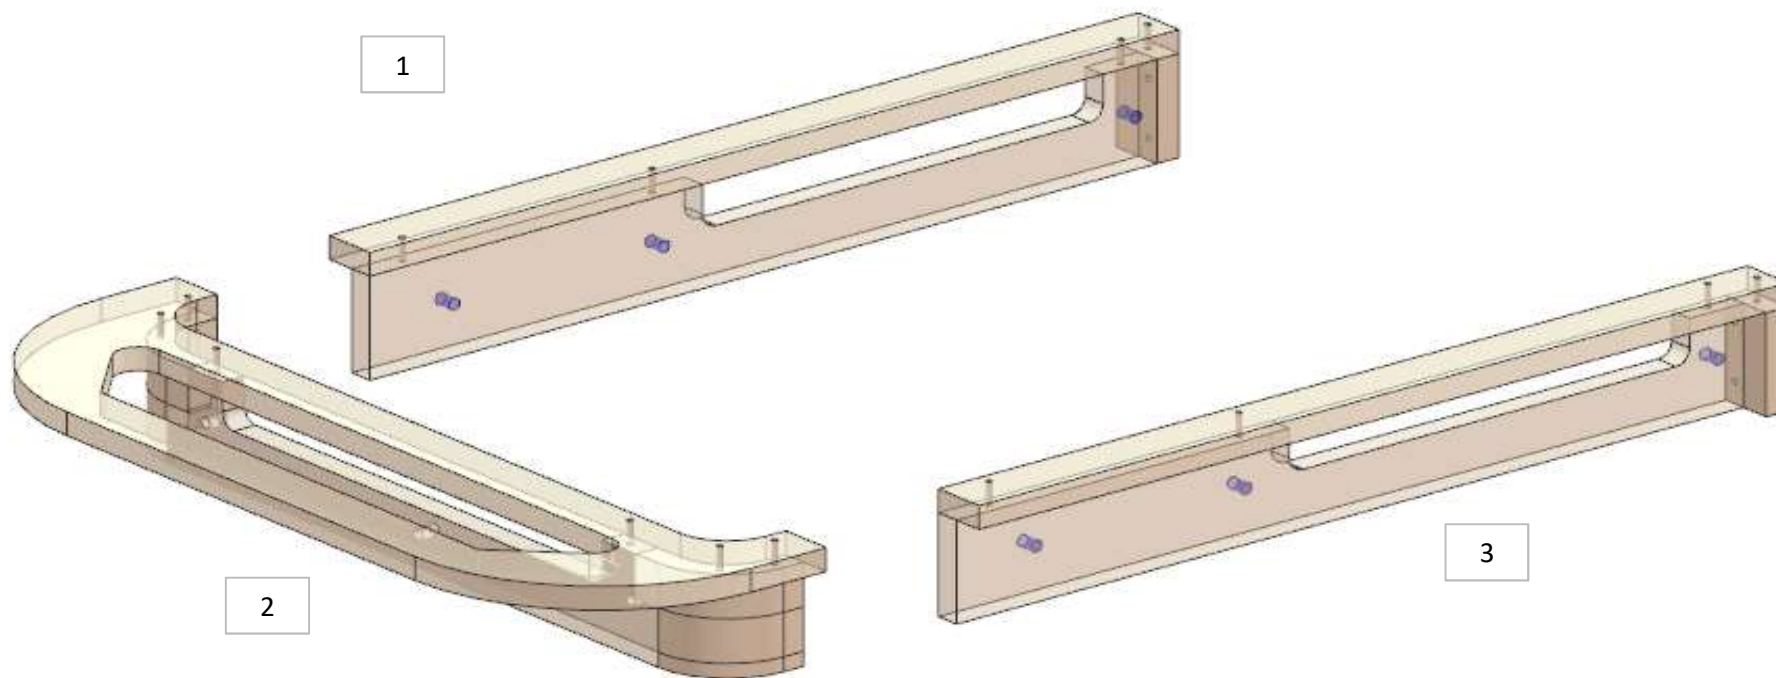

AZ26M

REV. 01-2023

REV. GR 9

LOCALE	CODICE	DESCRIZIONE COMPONENTE	FINITURA	Q.TA	OPERATORE
SALONE	AZ26M-L01_SO01	COMODINO SX CENTRONAVE	LACCATO BIANCO RAL 9010	3	Damiano

1 - 3 - L 586 x H 86 x sp 36
2 - L 578 x H 86 x 213