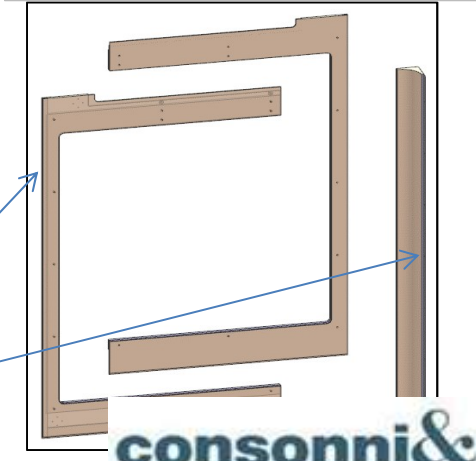

AZ26M

MOD GR7

REV. GR 9

LOCALE	CODICE	DESCRIZIONE COMPONENTE	FINITURA	Q.TA	OPERATORE
SALONE	AZ26M-L01_SF01	STRUTTURA MURATA SX PRUA	LACCATO BIANCO RAL 9010	8	Damiano

- 1 - L 114 x H 2036 x 114
- 2 - L 1223 x H 2036 x sp 16
- 3 - L 1225 x H 2036 x sp 16
- 4 - L 1225 x H 2036 x sp 16
- 5 - 7 L 1225 x H 2036 x sp 16
- 6 - 8 7 L 1225 x H 2036 x sp 16

ELEMENTO DA MONTARE con:
X01_SF01
A01_SF01
e spedire con un unico imballo