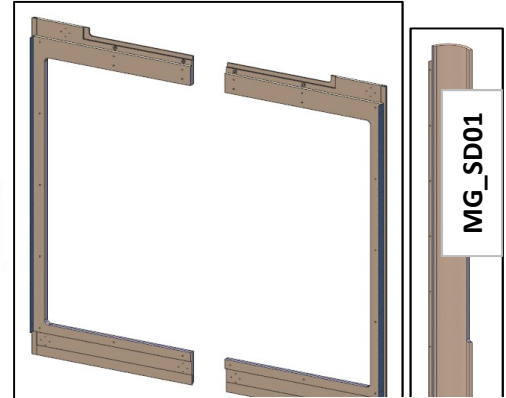

AZ26M

REV. GR 9

LOCALE	CODICE	DESCRIZIONE COMPONENTE	FINITURA	Q.TA	OPERATORE
SALONE	AZ26M-L01_SC01	STRUTTURA MONTANTE DX	LACCATO BIANCO RAL 9010	1	Damiano

AZ26M

MOD GR7

REV. GR 9

LOCALE	CODICE	DESCRIZIONE COMPONENTE	FINITURA	Q.TA	OPERATORE
SALONE	AZ26M-L01_SD01	STRUTTURA MURATA DX POPPA	LACCATO BIANCO RAL 9010	9	Damiano

- 1 - L 1917 x H 2025 x sp 16
- 2 - L 935 x H 2036 x sp 16
- 3 - L 932 x H 2036 x sp 16
- 4 - 6 L 283 x H 2036 x sp 6
- 5 - 7 L 903 x H 60 x sp 6
- 8 L 35 x H 1950 x sp 6

ELEMENTO DA MONTARE con:
X01_SD01
 e spedire con un unico imballo

LOCALE	CODICE	DESCRIZIONE COMPONENTE	FINITURA	Q.TA	OPERATORE
SALONE	AZ26M-L01_SF01	STRUTTURA MURATA SX PRUA	LACCATO BIANCO RAL 9010	8	Damiano

- 1 - L 114 x H 2036 x 114
- 2 - L 1223 x H 2036 x sp 16
- 3 - L 1225 x H 2036 x sp 16
- 4 - L 1225 x H 2036 x sp 16
- 5 - 7 L 1225 x H 2036 x sp 16
- 6 - 8 7 L 1225 x H 2036 x sp 16