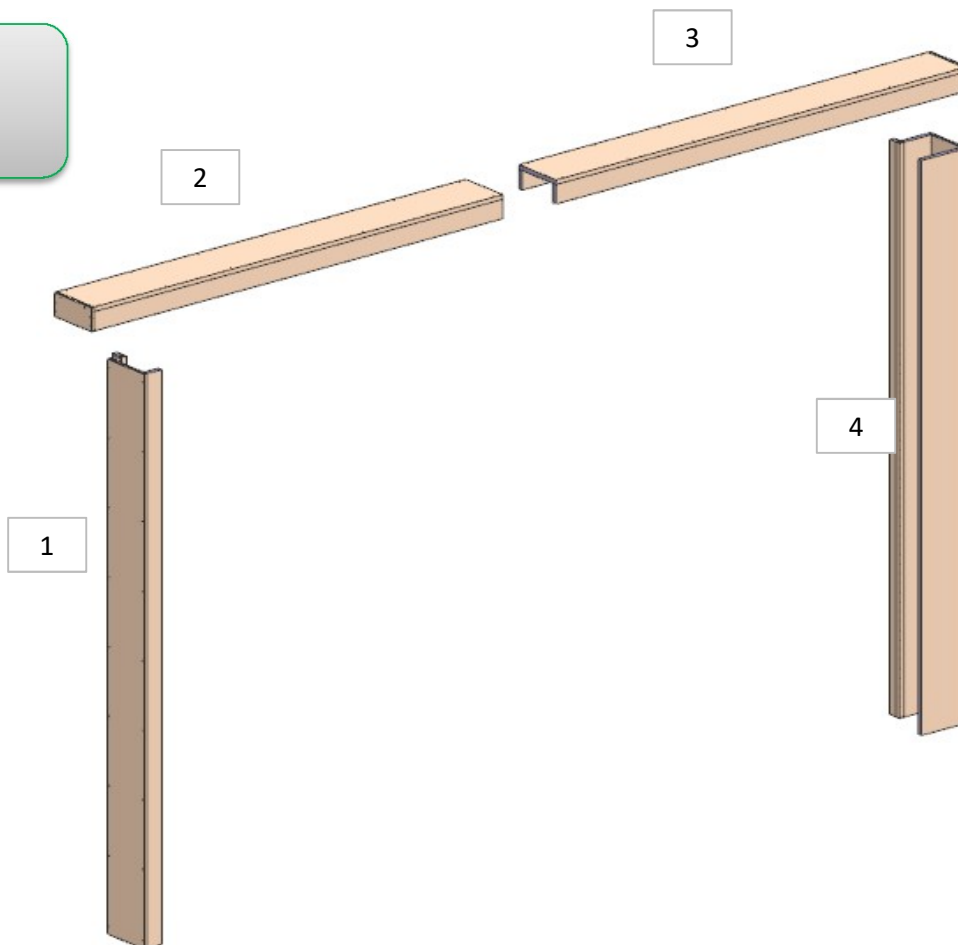

- 1 - L 319 x H 303 x sp 25
- 2 - L 828 x H.512 x sp 25
- 3 - SVILUPPO L 426 x H 360 x sp 16
- 4 - SVILUPPO L 792 x H 360 x sp 32
- 5 - L 605 x H.359 x sp 32
- 6 - SVILUPPO L 418 x H 360 x sp 32

AZ26M

REV. GR 9

LOCALE	CODICE	DESCRIZIONE COMPONENTE	FINITURA	Q.TA	OPERATORE
SALONE	AZ26M-L01_SW01	RIV. PARETE PASSAVIVANDE	LACCATO BIANCO RAL 9010	1	Damiano

1 - L 1158 x H 2025 x sp 11

AZ26M

MOD DA GR9

REV. GR 9

LOCALE	CODICE	DESCRIZIONE COMPONENTE	FINITURA	Q.TA	OPERATORE
SALONE	AZ26M-L01_SX01	VANO TENDA INGRESSO SALONE	LACCATO BIANCO RAL 9010	4	Damiano

1 - L 2019 x H 251 x 59
2 - 3 - L 1605 x H 122 x 84
4 - L 2019 x H 173 x 251

MOD AZ 2523
ALLARGATO FASCE
ORIZZONTALI PER
PERMETTERE RIFILO.
ATTENZIONE ALLA

AZ26M

REV. GR 9

LOCALE	CODICE	DESCRIZIONE COMPONENTE	FINITURA	Q.TA	OPERATORE
SALONE	AZ26M-L01_SY01	CIELINO ZONA TV A DISCESA	LACCATO BRONZO	1	Damiano