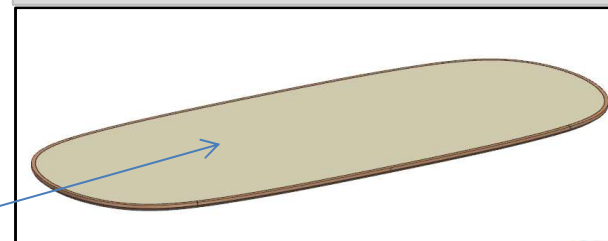

consonni&c