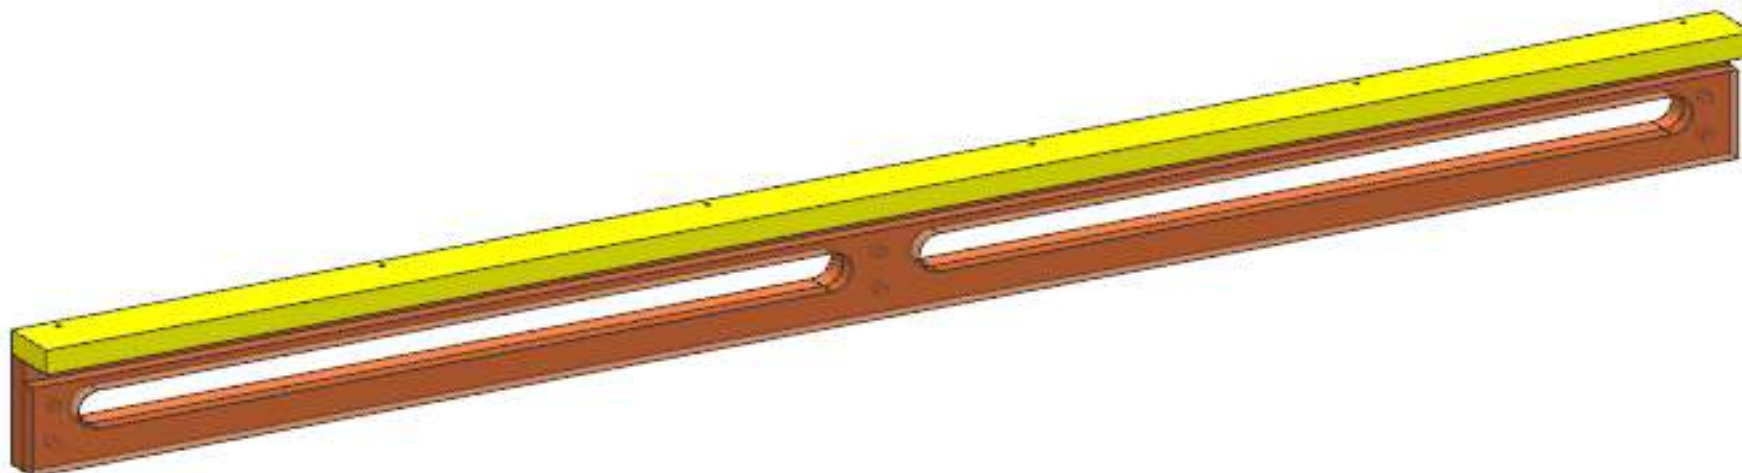

AZ26M

REV. 01-2023

REV. GR 9

LOCALE	CODICE	DESCRIZIONE COMPONENTE	FINITURA	Q.TA	OPERATORE
SALONE	AZ26M-L01_SE01	PLENUM MURATA DX POPPA	LACCATO BRONZO	1	Damiano

1 - L 1272 x H 105 x 28