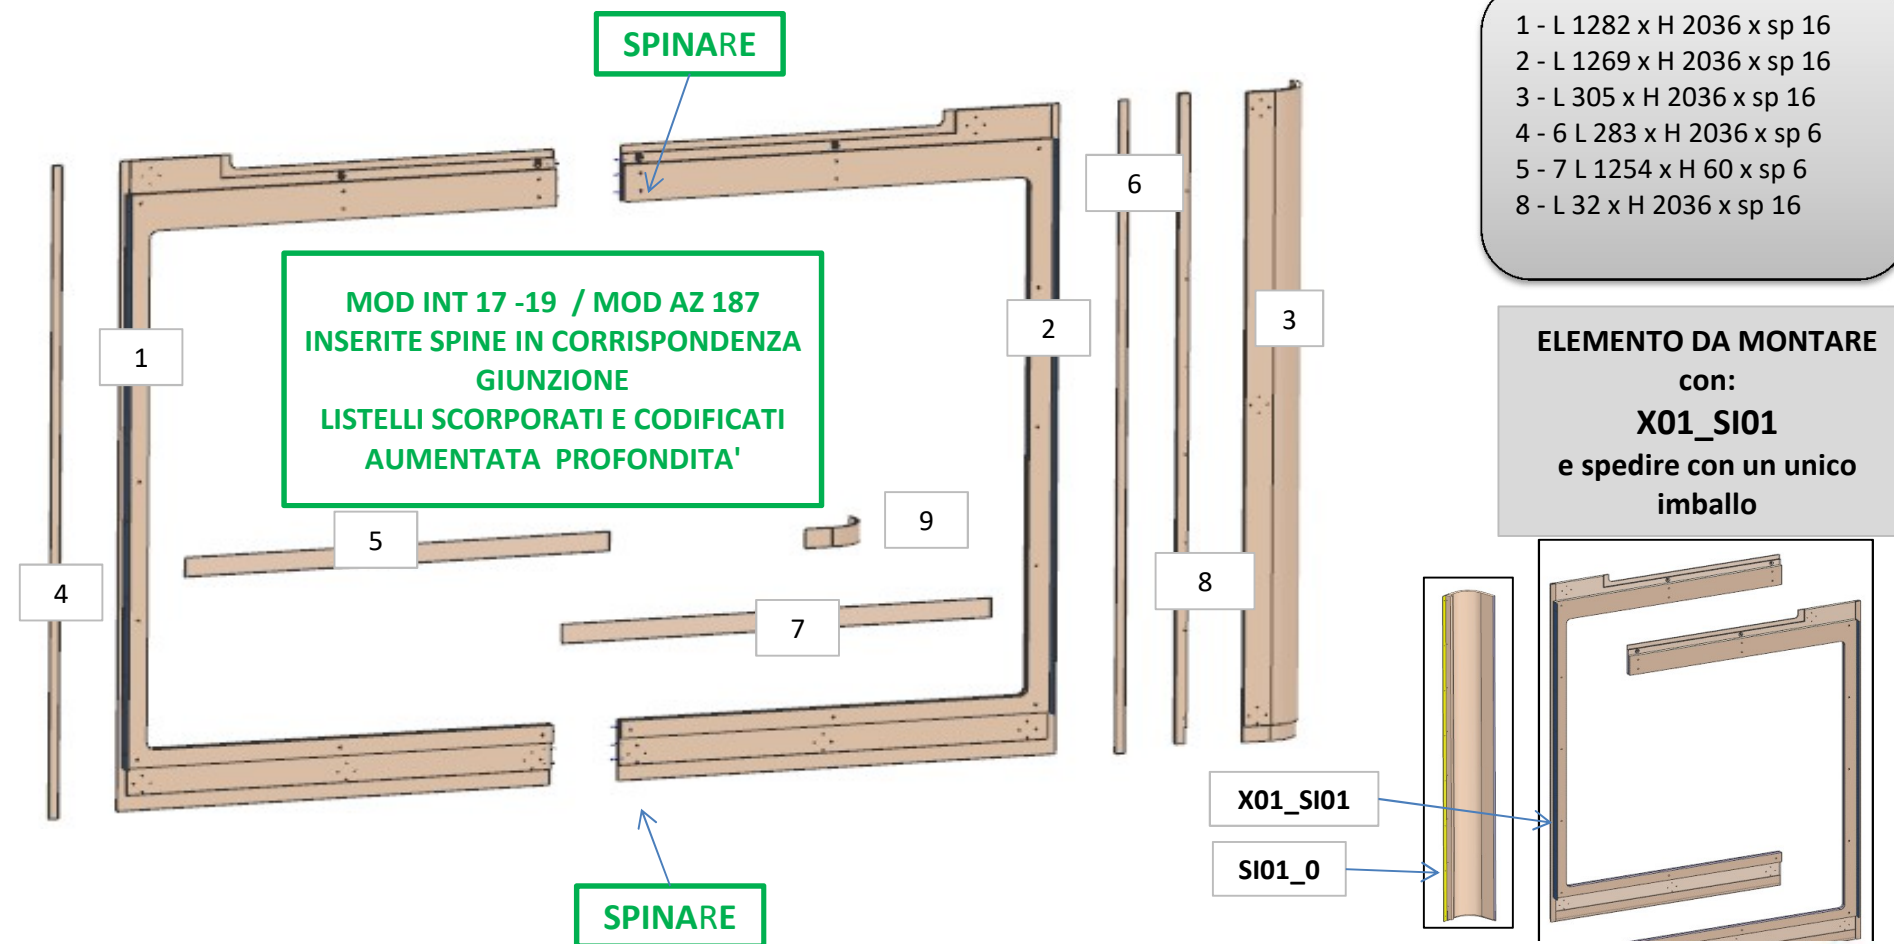

AZ26M

MOD GR7

REV. GR 9

LOCALE	CODICE	DESCRIZIONE COMPONENTE	FINITURA	Q.TA	OPERATORE
SALONE	AZ26M-L01_SI01	STRUTTURA MURATA SX POPPA	LACCATO BIANCO RAL 9010	9	Damiano

consonni&c