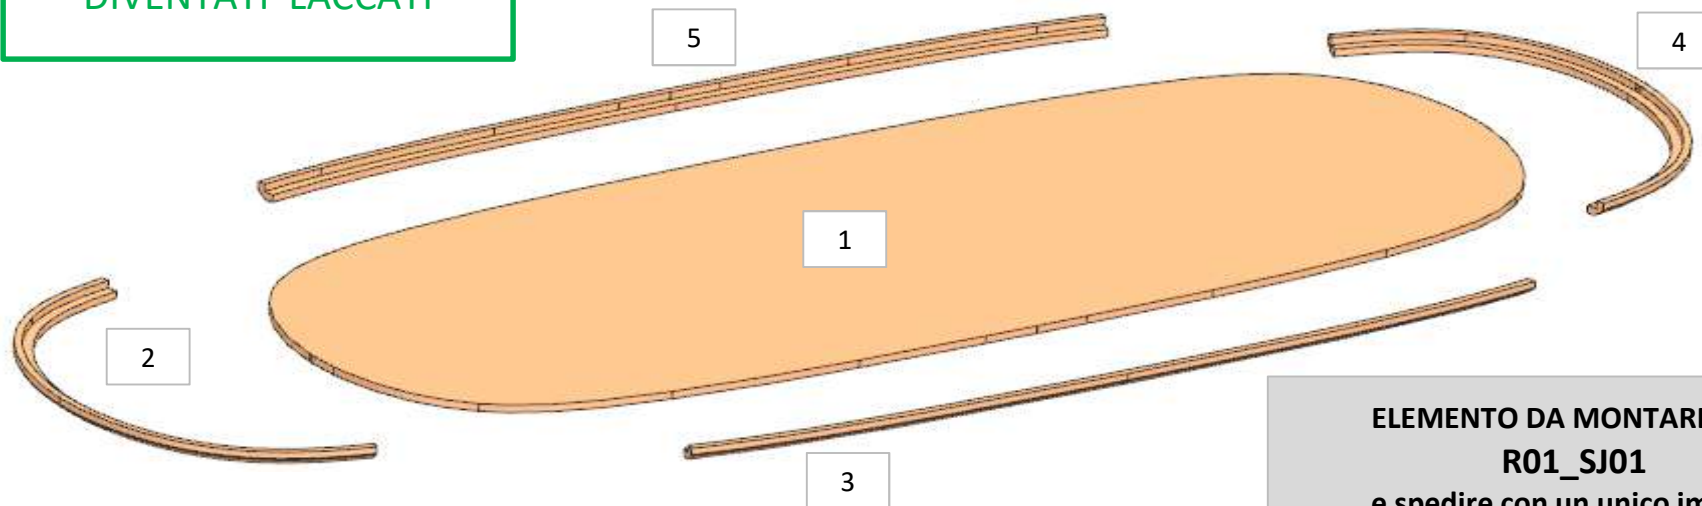

LOCALE	CODICE	DESCRIZIONE COMPONENTE	FINITURA	Q.TA	OPERATORE
SALONE	AZ26M-L01_SJ01	TAVOLO SALONE	LACCATO SABBIA	5	Damiano

MOD INT 38
n°5 pz DA L01_SJ01_01
DIVENTATI LACCATI

1 - 3 L 1787 x H.47 x sp 32
2 - 4 L 859 x H.189 x sp 32
5 - L 2478 x H.473 x sp 32