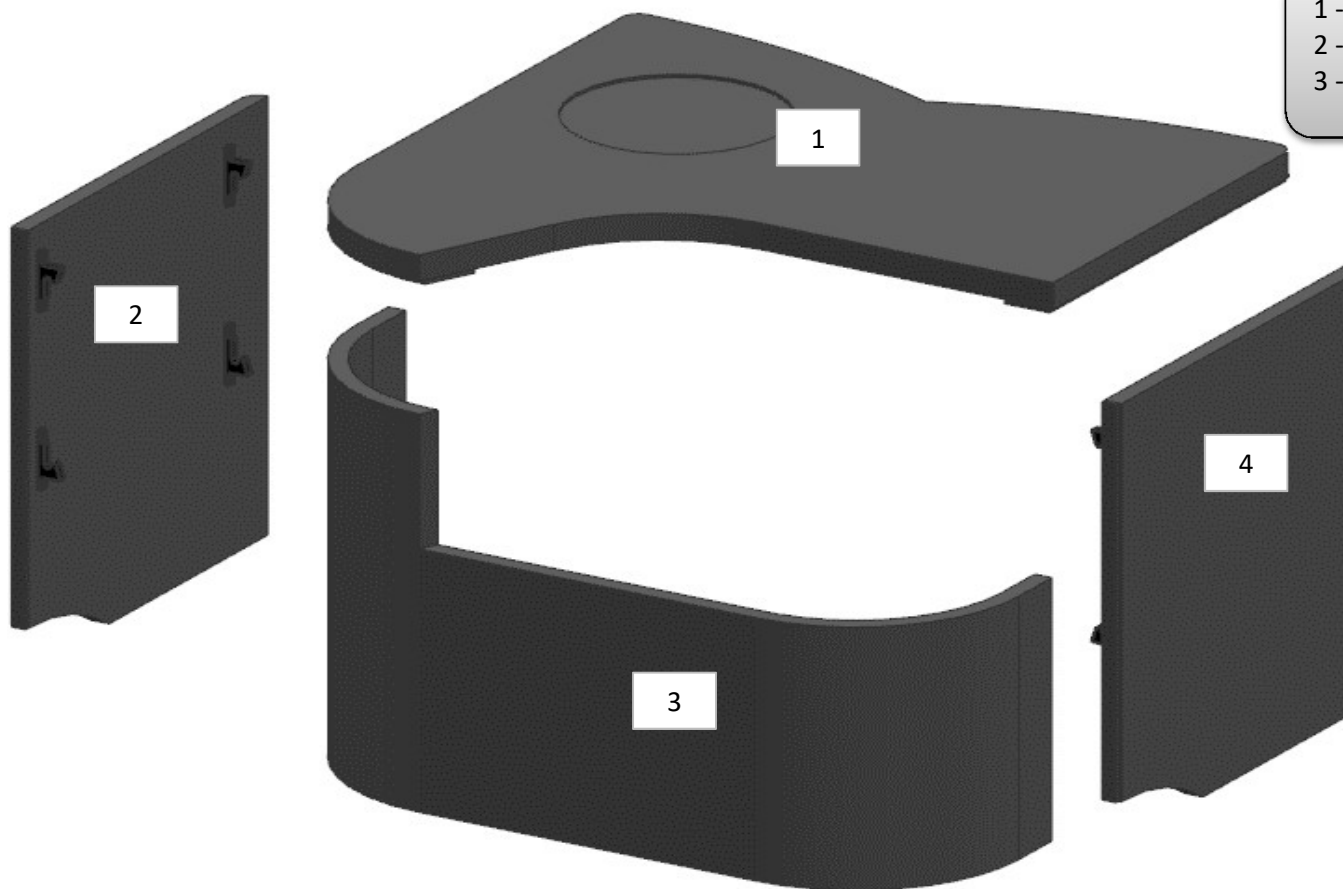

1 - 3 - L 386 x H 86 x 36
2 - L 578 x H 86 x 212

AZ26M

REV. 01-2023

REV. GR 9

LOCALE	CODICE	DESCRIZIONE COMPONENTE	FINITURA	Q.TA	OPERATORE
SALONE	AZ26M-L02_SN01	COMODINO DX CENTRONAVE	LACCATO MOGANO (precomposto) 100 gloss	4	Damiano