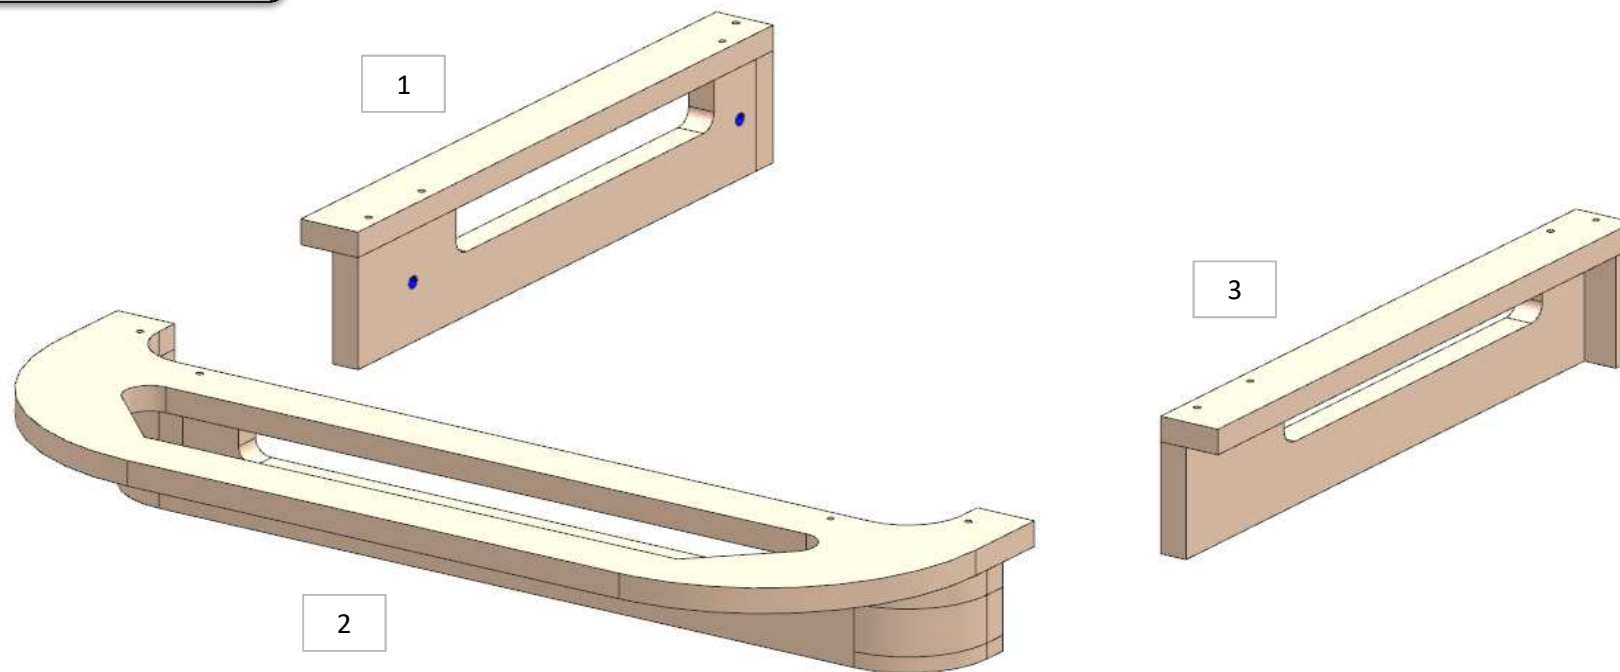

AZ26M

REV. 01-2023

REV. GR 9

LOCALE	CODICE	DESCRIZIONE COMPONENTE	FINITURA	Q.TA	OPERATORE
SALONE	AZ26M-L01_SN01	COMODINO DX CENTRONAVE	LACCATO BIANCO RAL 9010	3	Damiano

1 - 3 - L 386 x H 86 x 36
2 - L 578 x H 86 x 212