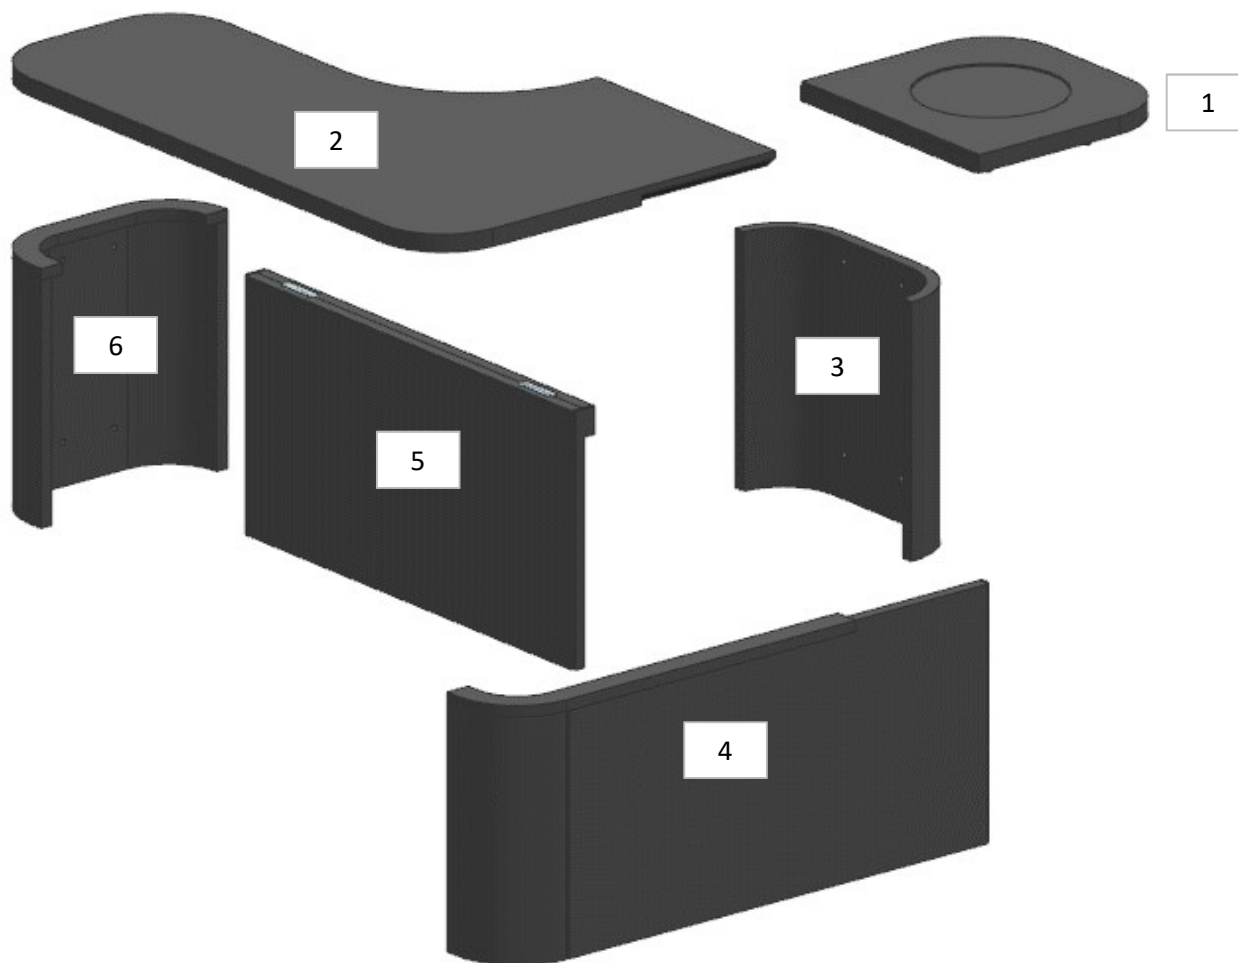

1 - L 524 x H 1642 x sp 20

MOD AZ 155
reso apribile
cappello per
aumento storage

consonni&c

AZ26M

REV. 01-2023

REV. GR 9

LOCALE	CODICE	DESCRIZIONE COMPONENTE	FINITURA	Q.TA	OPERATORE
SALONE	AZ26M-L01_SR01	MOBILE SUBWOOFER SX POPPA	LACCATO BIANCO RAL 9010	4	Damiano

- 1 - L 319 x H 303 x sp 25
- 2 - L 828 x H.512 x sp 25
- 3 - SVILUPPO L 426 x H 360 x sp 16
- 4 - SVILUPPO L 792 x H 360 x sp 32
- 5 - L 605 x H.359 x sp 32
- 6 - SVILUPPO L 418 x H 360 x sp 32

AZ26M

REV. GR 9