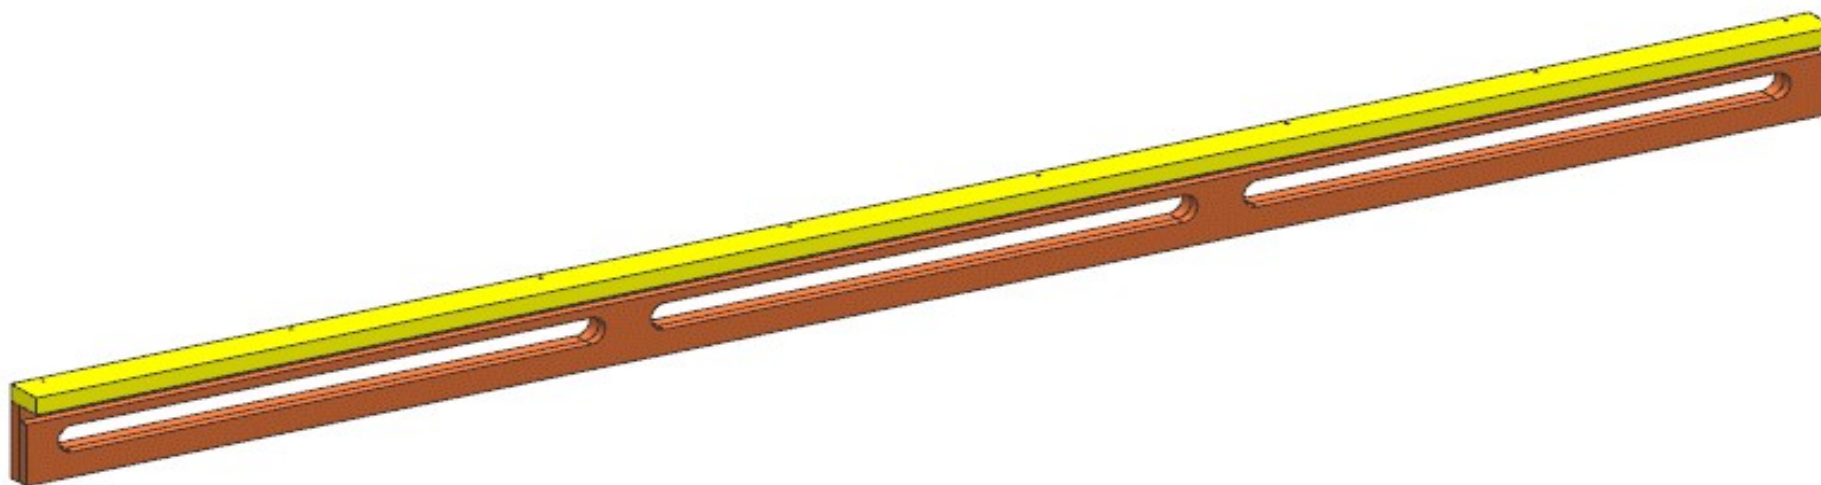

1 - L 1972 x H 105 x 28

AZ26M

MOD DA GR4

REV. GR 9

LOCALE	CODICE	DESCRIZIONE COMPONENTE	FINITURA	Q.TA	OPERATORE
SALONE	AZ26M-L01_SM01	MOBILE COLONNA SX POPPA	LACCATO MOGANO (precomposto) 100 gloss	3	Damiano