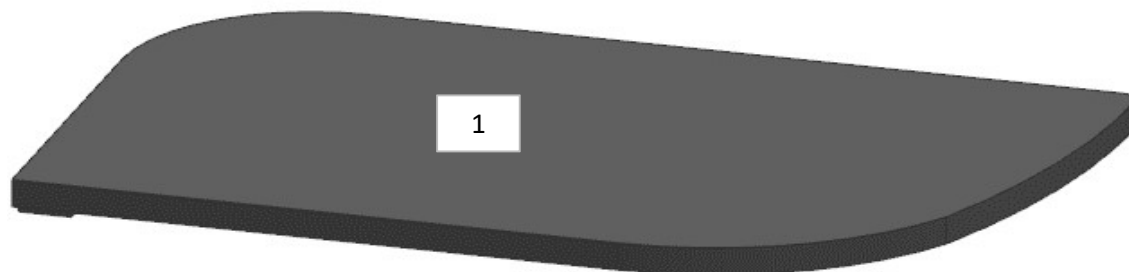

AZ26M

REV. 01-2023

REV. GR 9

LOCALE	CODICE	DESCRIZIONE COMPONENTE	FINITURA	Q.TA	OPERATORE
SALONE	AZ26M-L02_SO01	COMODINO SX CENTRONAVE	LACCATO MOGANO (precomposto) 100 gloss	3	Damiano

- 1 - L 786 x H 441 x sp 25
- 2 - L 563 x H 413 x sp 19
- 3 - SVILUPPO L 580 x H 374 x sp 19