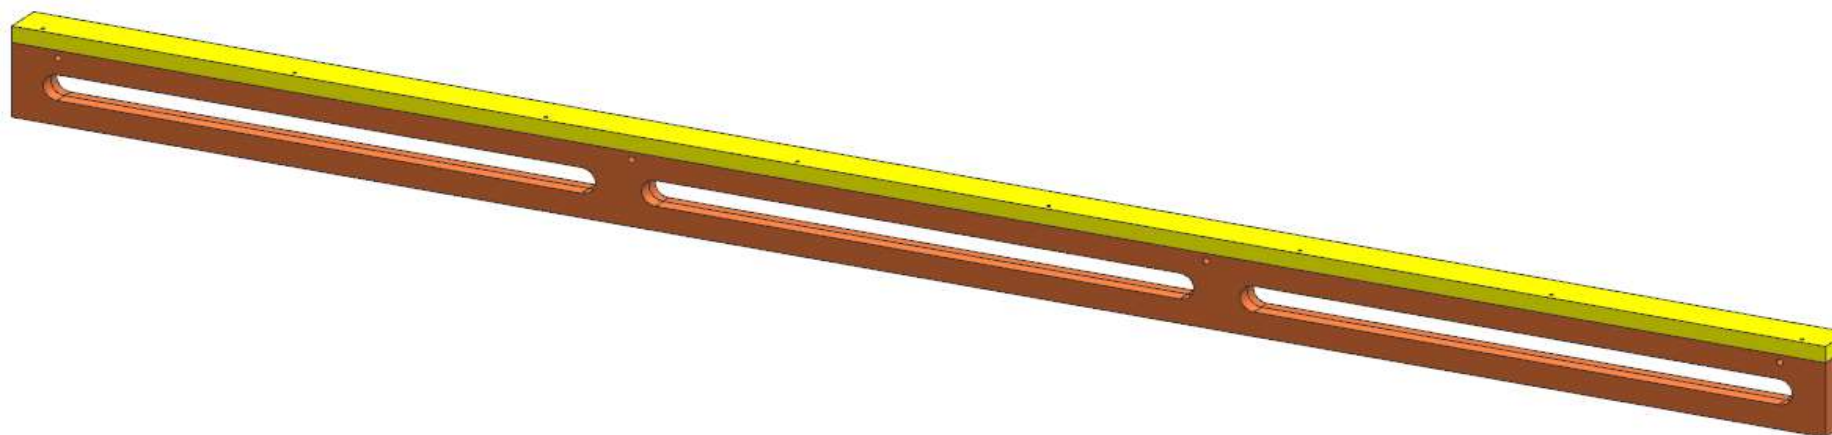

AZ26M

MOD GR7

REV. GR 9

LOCALE	CODICE	DESCRIZIONE COMPONENTE	FINITURA	Q.TA	OPERATORE
SALONE	AZ26M-L01_SA01	STRUTTURA MURATA DX PRUA	LACCATO BIANCO RAL 9010	6	Damiano

AZ26M

REV. 01-2023

REV. GR 9

LOCALE	CODICE	DESCRIZIONE COMPONENTE	FINITURA	Q.TA	OPERATORE
SALONE	AZ26M-L01_SB01	PLENUM MURATA DX PRUA	LACCATO BRONZO	1	Damiano

AZ26M

REV. GR 9

LOCALE	CODICE	DESCRIZIONE COMPONENTE	FINITURA	Q.TA	OPERATORE
SALONE	AZ26M-L01_SC01	STRUTTURA MONTANTE DX	LACCATO BIANCO RAL 9010	1	Damiano

AZ26M

MOD GR7

REV. GR 9

LOCALE	CODICE	DESCRIZIONE COMPONENTE	FINITURA	Q.TA	OPERATORE
SALONE	AZ26M-L01_SD01	STRUTTURA MURATA DX POPPA	LACCATO BIANCO RAL 9010	9	Damiano

- 1 - L 1917 x H 2025 x sp 16
- 2 - L 935 x H 2036 x sp 16
- 3 - L 932 x H 2036 x sp 16
- 4 - 6 L 283 x H 2036 x sp 6
- 5 - 7 L 903 x H 60 x sp 6
- 8 L 35 x H 1950 x sp 6

ELEMENTO DA MONTARE con:
X01_SD01
 e spedire con un unico imballo