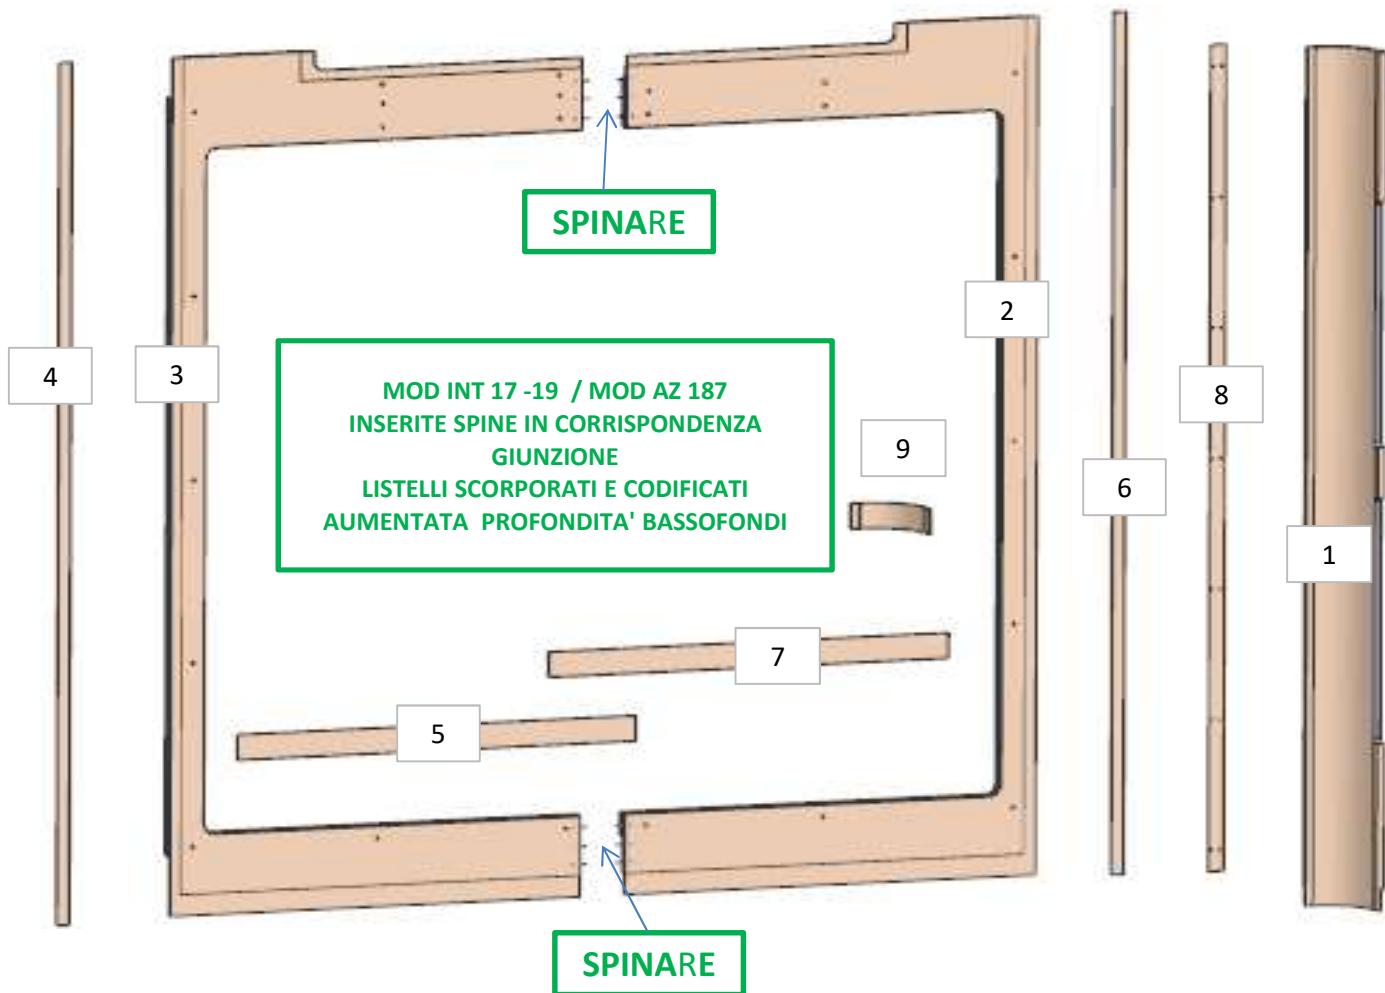

AZ26M

REV. GR 9

LOCALE	CODICE	DESCRIZIONE COMPONENTE	FINITURA	Q.TA	OPERATORE
SALONE	AZ26M-L01_SC01	STRUTTURA MONTANTE DX	LACCATO BIANCO RAL 9010	1	Damiano

AZ26M

MOD GR7

REV. GR 9

LOCALE	CODICE	DESCRIZIONE COMPONENTE	FINITURA	Q.TA	OPERATORE
SALONE	AZ26M-L01_SD01	STRUTTURA MURATA DX POPPA	LACCATO BIANCO RAL 9010	9	Damiano

- 1 - L 1917 x H 2025 x sp 16
- 2 - L 935 x H 2036 x sp 16
- 3 - L 932 x H 2036 x sp 16
- 4 - 6 L 283 x H 2036 x sp 6
- 5 - 7 L 903 x H 60 x sp 6
- 8 L 35 x H 1950 x sp 6

ELEMENTO DA MONTARE con:
X01_SD01
 e spedire con un unico imballo

LOCALE	CODICE	DESCRIZIONE COMPONENTE	FINITURA	Q.TA	OPERATORE
SALONE	AZ26M-L01_SF01	STRUTTURA MURATA SX PRUA	LACCATO BIANCO RAL 9010	8	Damiano

- 1 - L 114 x H 2036 x 114
- 2 - L 1223 x H 2036 x sp 16
- 3 - L 1225 x H 2036 x sp 16
- 4 - L 1225 x H 2036 x sp 16
- 5 - 7 L 1225 x H 2036 x sp 16
- 6 - 8 7 L 1225 x H 2036 x sp 16