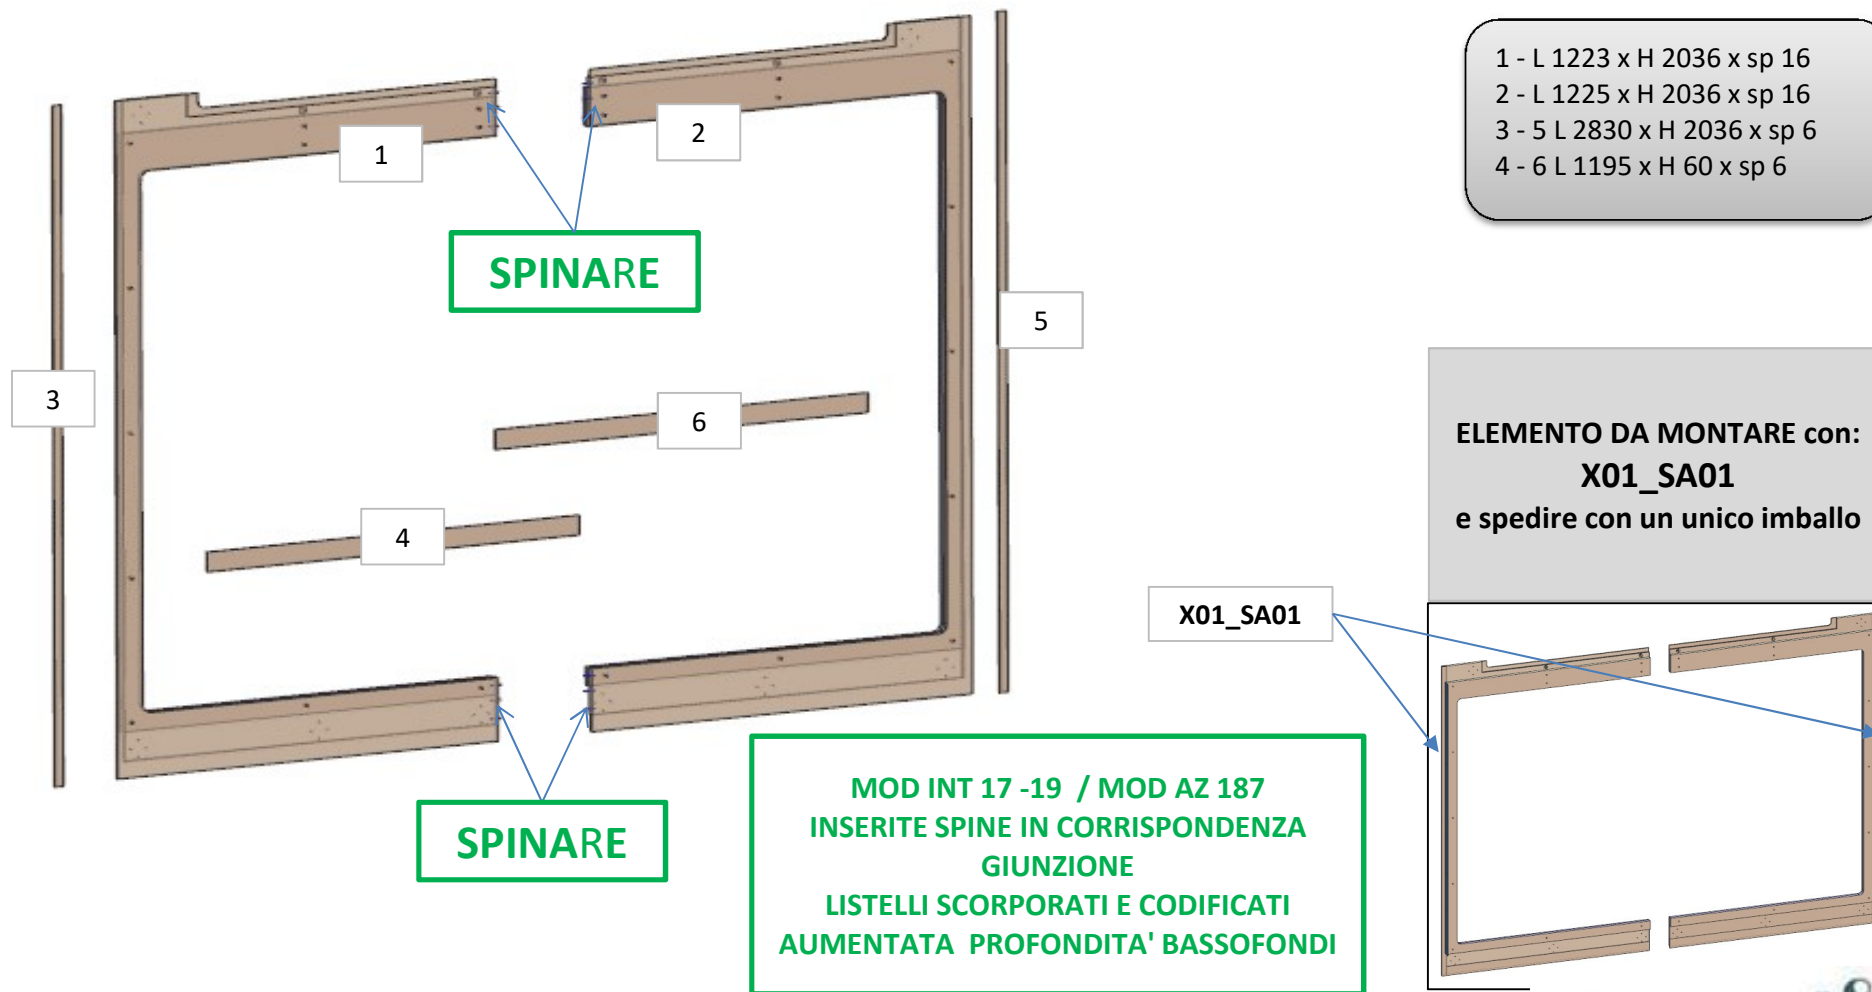

AZ26M

MOD GR7

REV. GR 9

LOCALE	CODICE	DESCRIZIONE COMPONENTE	FINITURA	Q.TA	OPERATORE
SALONE	AZ26M-L01_SA01	STRUTTURA MURATA DX PRUA	LACCATO BIANCO RAL 9010	6	Damiano

AZ26M

REV. 01-2023

REV. GR 9

LOCALE	CODICE	DESCRIZIONE COMPONENTE	FINITURA	Q.TA	OPERATORE
SALONE	AZ26M-L01_SB01	PLENUM MURATA DX PRUA	LACCATO BRONZO	1	Damiano

AZ26M

REV. GR 9

LOCALE	CODICE	DESCRIZIONE COMPONENTE	FINITURA	Q.TA	OPERATORE
SALONE	AZ26M-L01_SC01	STRUTTURA MONTANTE DX	LACCATO BIANCO RAL 9010	1	Damiano

AZ26M

MOD GR7

REV. GR 9

LOCALE	CODICE	DESCRIZIONE COMPONENTE	FINITURA	Q.TA	OPERATORE
SALONE	AZ26M-L01_SD01	STRUTTURA MURATA DX POPPA	LACCATO BIANCO RAL 9010	9	Damiano

- 1 - L 1917 x H 2025 x sp 16
- 2 - L 935 x H 2036 x sp 16
- 3 - L 932 x H 2036 x sp 16
- 4 - 6 L 283 x H 2036 x sp 6
- 5 - 7 L 903 x H 60 x sp 6
- 8 L 35 x H 1950 x sp 6

ELEMENTO DA MONTARE con:
X01_SD01
 e spedire con un unico imballo