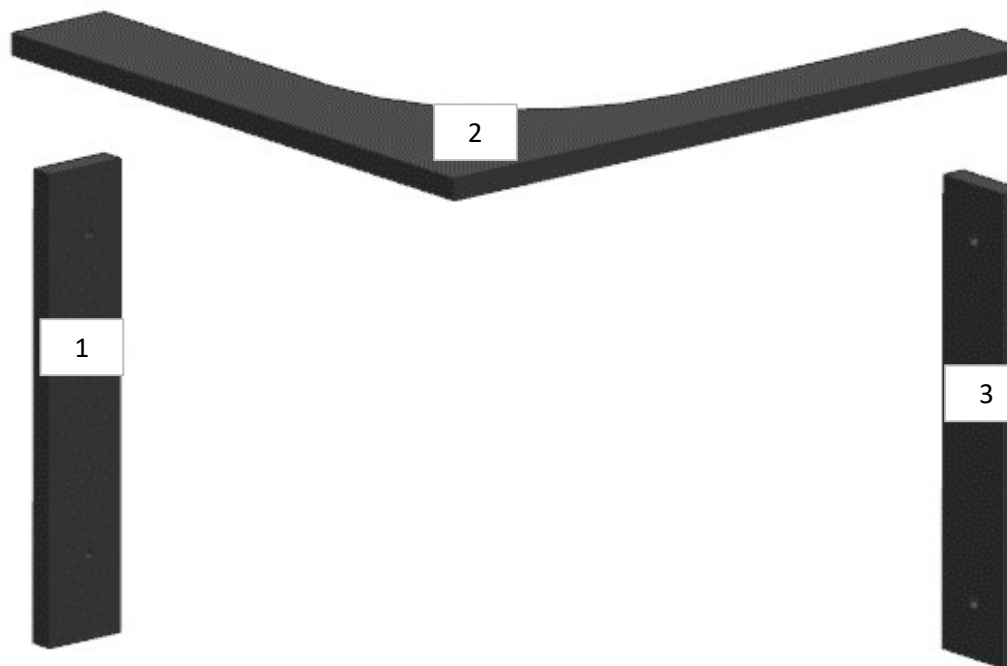

AZ26M

MOD DA GR4

REV. GR 9

LOCALE	CODICE	DESCRIZIONE COMPONENTE	FINITURA	Q.TA	OPERATORE
SALONE	AZ26M-L01_SM01	MOBILE COLONNA SX POPPA	LACCATO MOGANO (precomposto) 100 gloss	3	Damiano

- 1 - L 57 x H 343 x SP 16
- 2 - L 427 x H 460 x SP 16
- 3 - L 59 x H 343 x SP 16