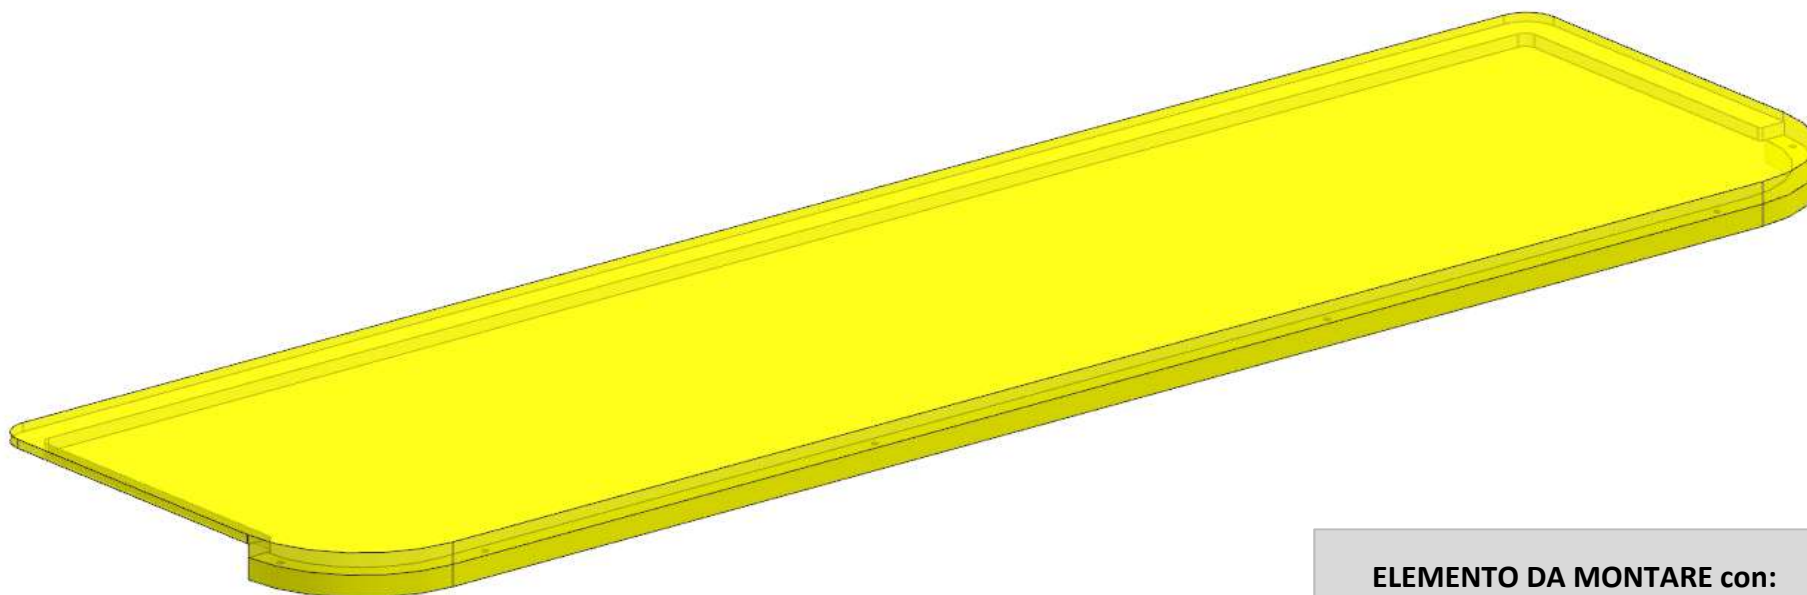

# AZ26M

MOD DA GR4

REV. GR 9

LOCALE	CODICE	DESCRIZIONE COMPONENTE	FINITURA	Q.TA	OPERATORE
BAGNO ARMATORE	AZ26M-I01_WL01	CASSETTIERA MOBILE BAGNO	OKOUME' GREZZO	1	Dante

1 - L 1167 x H..325 x 32

ELEMENTO DA MONTARE con:  
**R01\_WL01**  
e spedire con un unico imballo

# AZ26M

REV. GR 9

LOCALE	CODICE	DESCRIZIONE COMPONENTE	FINITURA	Q.TA	OPERATORE
BAGNO ARMATORE	AZ26M-I01_WQ01	CIELINO ZONA LAVELLO	OKOUME' GREZZO	4	Dante

1 - 3 - L 559 x H.389 x SP 10  
2 - 4 - L 545 x H.389 x SP 10