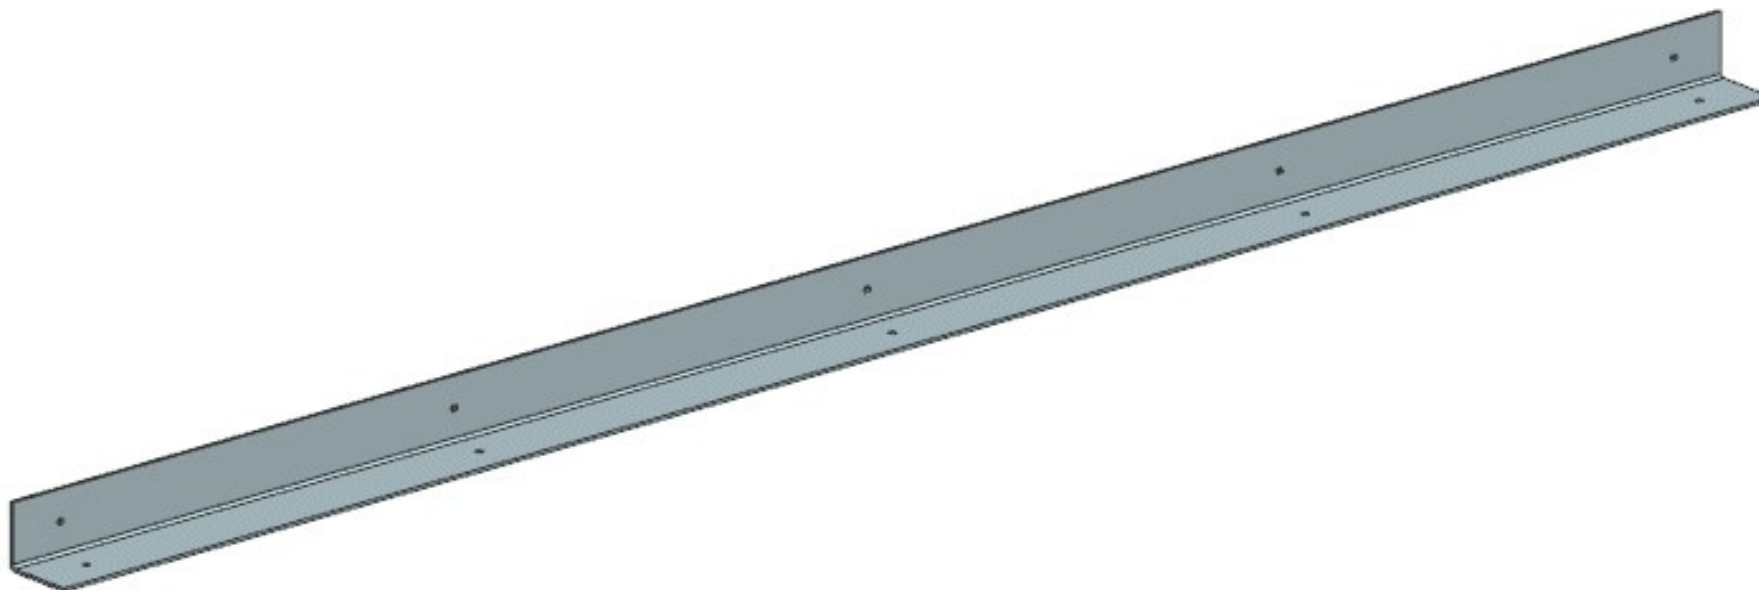

# AZ26M

REV. GR 9

LOCALE	CODICE	DESCRIZIONE COMPONENTE	FINITURA	Q.TA	OPERATORE
PARATIE MD	AZ26M-A01_PRMD50	PARATIA LATO SCALA DAILY TOILET	ACCIAIO	1	Dante

1 - L.1084 x H 40 x 40

# AZ26M

REV. GR 9

LOCALE	CODICE	DESCRIZIONE COMPONENTE	FINITURA	Q.TA	OPERATORE
PARATIE MD	AZ26M-A01_PRMD56	PARATIE PORTA CUCINA-TIMONERIA	ACCIAIO	1	Dante

1 - L 478 x H.40 x sp 40