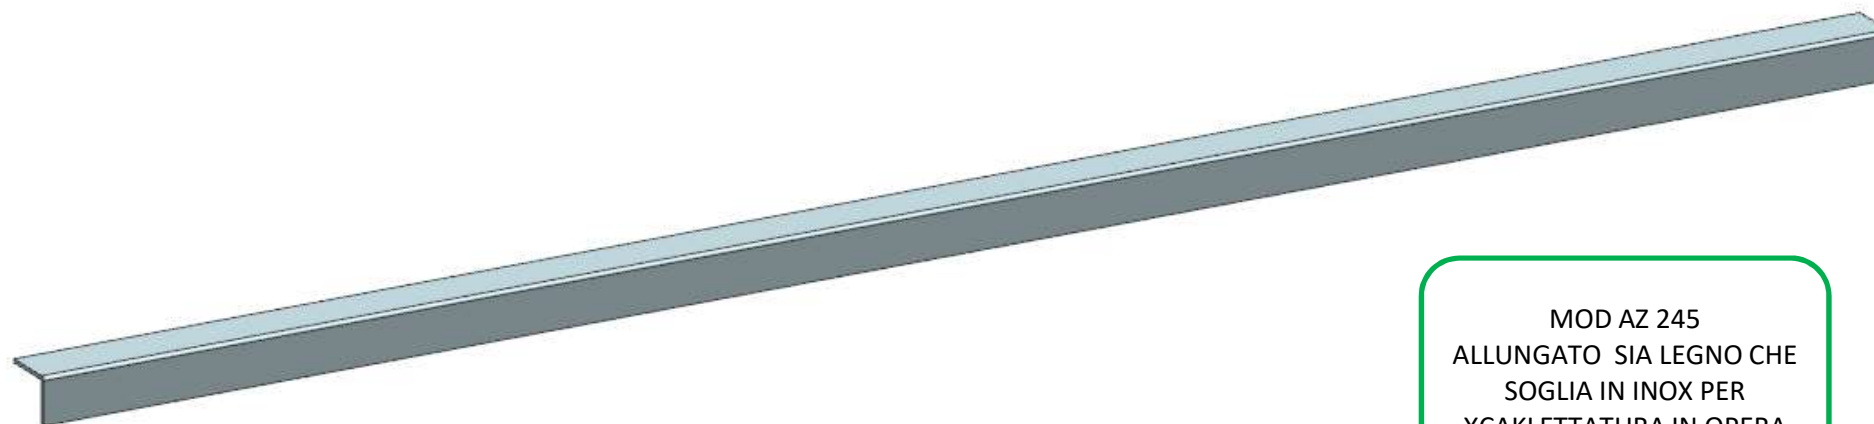

# AZ26M

MOD DA GR9

REV. GR 9

LOCALE	CODICE	DESCRIZIONE COMPONENTE	FINITURA	Q.TA	OPERATORE
CUCINA	AZ26M-A01_KV01	RIV. INFERIORE PORTA SCORR. CUCINA	ALLUMINIO	1	Damiano

1 -L 952 x H 25 x sp 2

MOD AZ 245  
ALLUNGATO SIA LEGNO CHE  
SOGLIA IN INOX PER  
XCAKLETTATURA IN OPERA