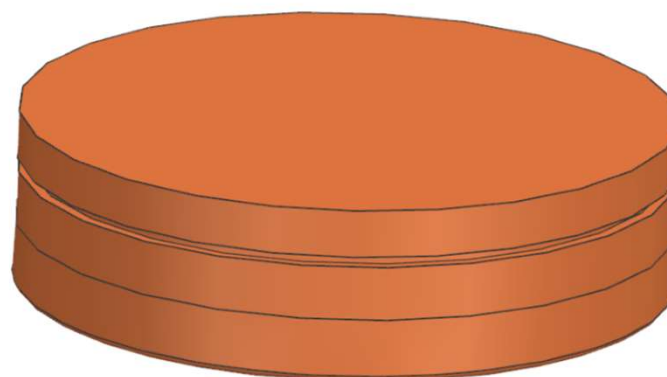

# AZ26M

REV. GR 9

LOCALE	CODICE	DESCRIZIONE COMPONENTE	FINITURA	Q.TA	OPERATORE
CABINA VIP SX	AZ26M-MG_VVQ01	PORTAGIOIE COMODINO PRUA -OPT			Damiano

**VERSIONE CAPRI: GIALLO- RAL 1004**  
100 gloss

**VERSIONE RIVIERA: ACQUAMARINA - NCS**  
S2030-B50G 100 gloss