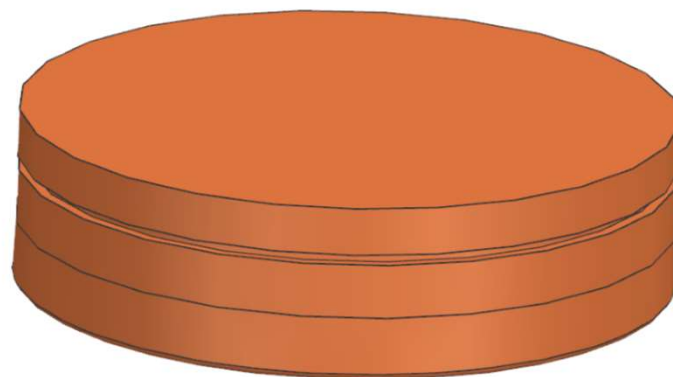

# AZ26M

REV. GR 9

LOCALE	CODICE	DESCRIZIONE COMPONENTE	FINITURA	Q.TA	OPERATORE
CABINA OSPITI DX	AZ26M-MG_RQ01	PORTAGIOIE COMODINO POPPA-OPT			Damiano

**VERSIONE CAPRI:** BLU- NCS S4050-R70B 100 gloss

**VERSIONE RIVIERA:** BLU- NCS S4050-R70B 100 gloss