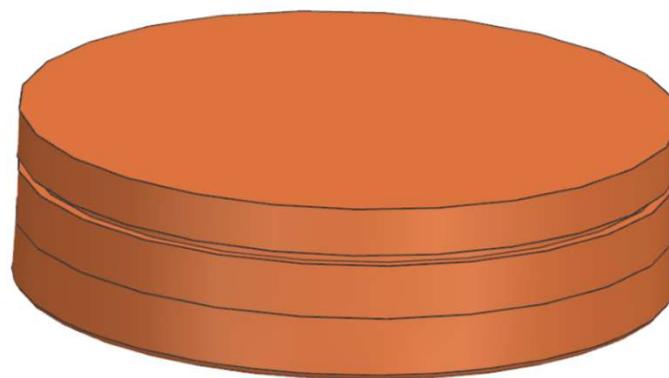

**VERSIONE NEUTRA:**  
LACCATO BRONZO (DA

1 - DIAMETRO 170 x H 52