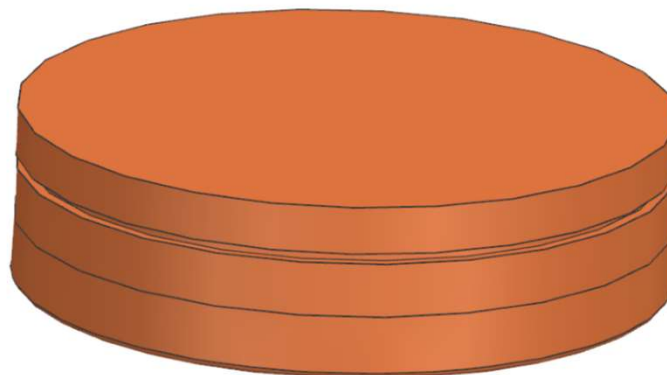

# AZ26M

REV. GR 9

LOCALE	CODICE	DESCRIZIONE COMPONENTE	FINITURA	Q.TA	OPERATORE
CABINA VIP DX	AZ26M-MG_VQ01	PORTAGIOIE COMODINO PRUA-OPT		1	Damiano

**VERSIONE CAPRI:** GIALLO- RAL 1004  
100 gloss

**VERSIONE RIVIERA:** ACQUAMARINA - NCS  
S2030-B50G 100 gloss

**VERSIONE NEUTRA:**  
LACCATO BRONZO (DA

1 - DIAMETRO 170 x H 52