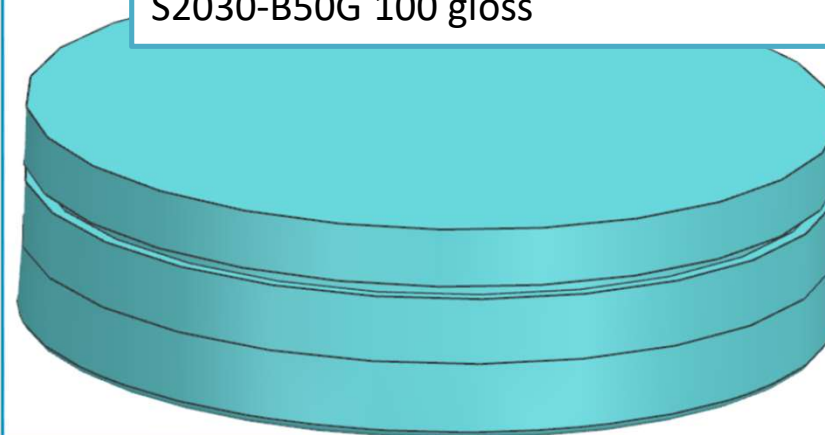

**VERSIONE NEUTRA:**  
LACCATO BRONZO (DA

1 - DIAMETRO 170 x H 52