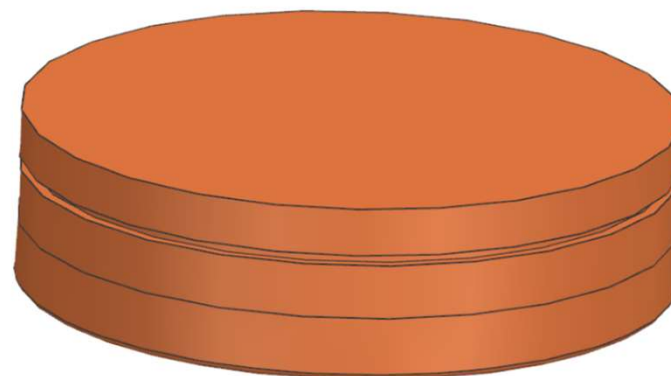

# AZ26M

REV. GR 9

LOCALE	CODICE	DESCRIZIONE COMPONENTE	FINITURA	Q.TA	OPERATORE
CABINA OSPITI DX	AZ26M-MG_RP01	PORTAGIOIE COMODINO PRUA -OPT			Damiano

**VERSIONE CAPRI:** GIALLO- RAL 1004  
100 gloss

**VERSIONE RIVIERA:** ACQUAMARINA - NCS  
S2030-B50G 100 gloss