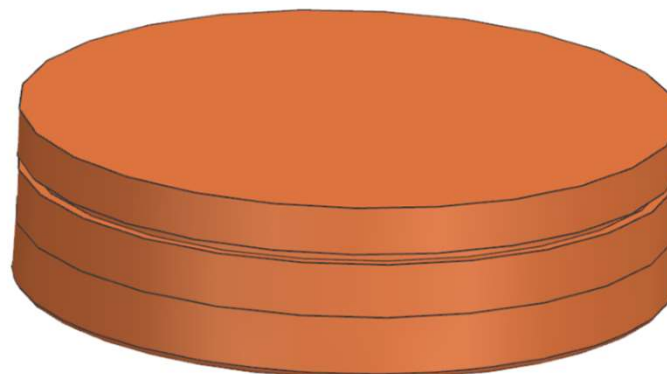

**VERSIONE NEUTRA:**  
LACCATO BRONZO (DA

1 - DIAMETRO 170 x H 52

**consonni&c**