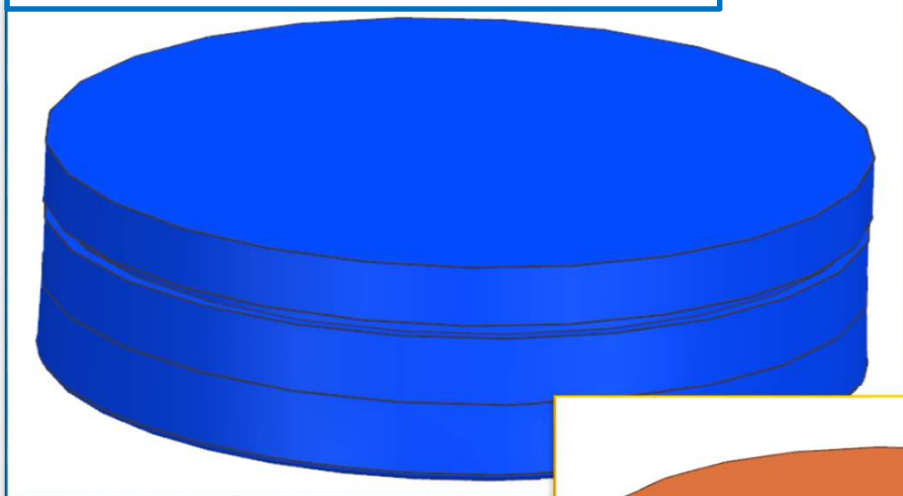

# AZ26M

REV. GR 9

LOCALE	CODICE	DESCRIZIONE COMPONENTE	FINITURA	Q.TA	OPERATORE
CABINA VIP DX	AZ26M-MG_VR01	PORTAGIOIE COMODINO POPPA-OPT		1	Damiano

**VERSIONE CAPRI:** BLU- NCS S4050-R70B 100 gloss

**VERSIONE RIVIERA:** BLU- NCS S4050-R70B 100 gloss