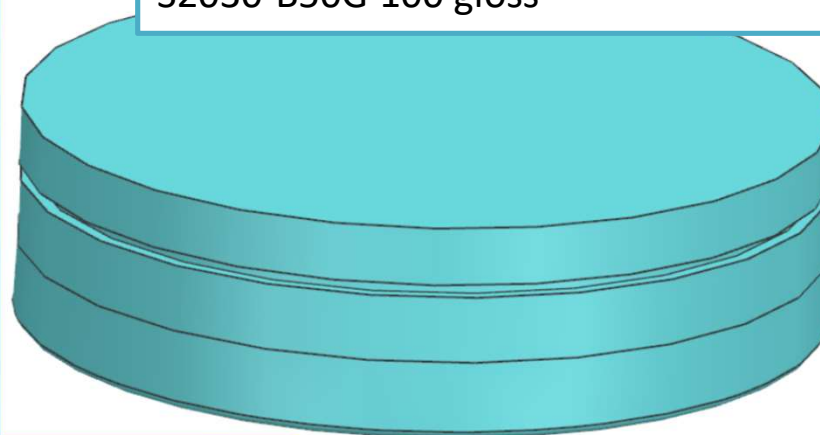

**VERSIONE NEUTRA:**  
LACCATO BRONZO (DA

1 - DIAMETRO 170 x H 52