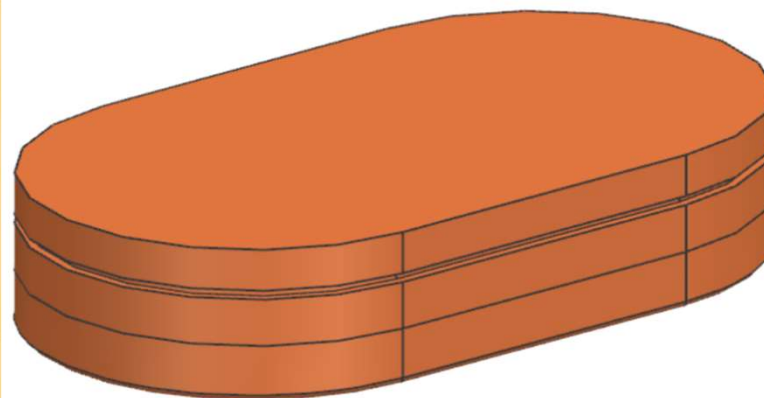

# AZ26M

DA MAT. 11

REV. GR 9

LOCALE	CODICE	DESCRIZIONE COMPONENTE	FINITURA	Q.TA	OPERATORE
CABINA OSPITI SX	AZ26M-MG_LO01	PORTAGIOIE COMODINO-OPT			Damiano

**VERSIONE CAPRI: ROSSO - RAL 3003**  
100 gloss

**VERSIONE RIVIERA: ACQUAMARINA - NCS**  
S2030-B50G 100 gloss