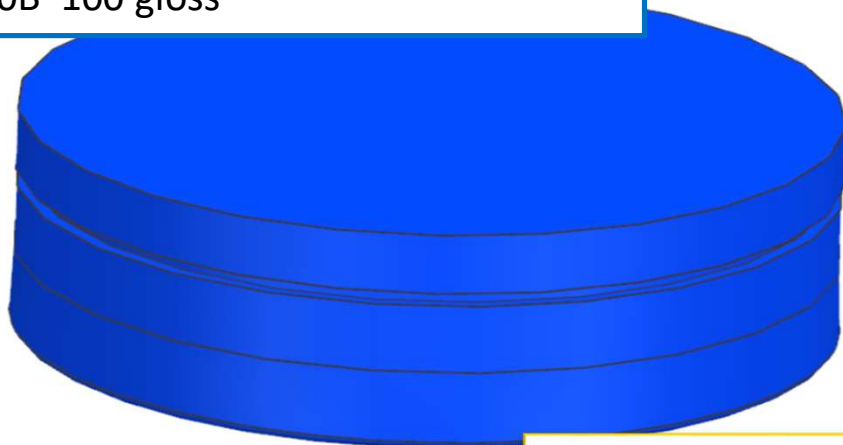

AZ26M

REV. GR 9

LOCALE	CODICE	DESCRIZIONE COMPONENTE	FINITURA	Q.TA	OPERATORE
CABINA ARMATORE	AZ26M-MG_AAT01	PORTAGIOIE COMODINO DX		1	Damiano

VERSIONE CAPRI: BLU- NCS S4050-
R70B 100 gloss