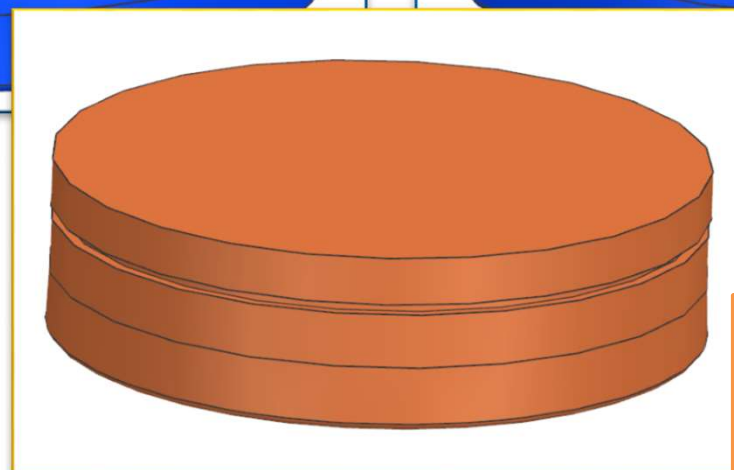

# AZ26M

REV. GR 9

LOCALE	CODICE	DESCRIZIONE COMPONENTE	FINITURA	Q.TA	OPERATORE
CABINA VIP SX	AZ26M-MG_VVR01	PORTAGIOIE COMODINO POPPA-OPT		1	Damiano

**VERSIONE CAPRI:** BLU- NCS S4050-R70B 100 gloss

**VERSIONE RIVIERA:** BLU- NCS S4050-R70B 100 gloss