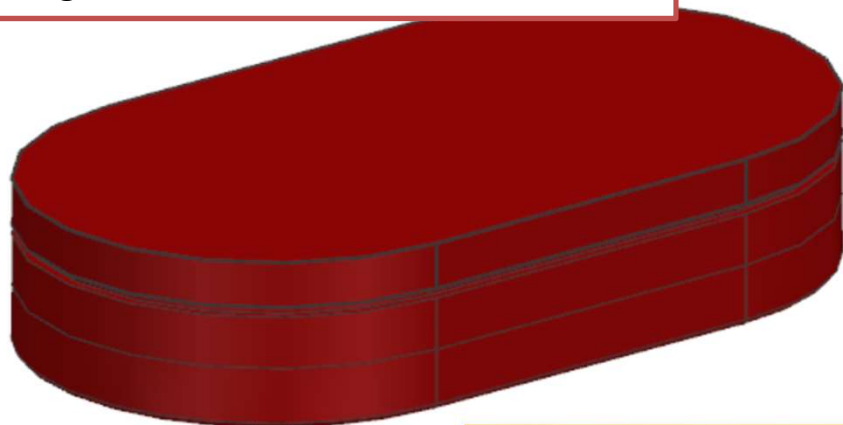

AZ26M

DA MAT. 11

REV. GR 9

LOCALE	CODICE	DESCRIZIONE COMPONENTE	FINITURA	Q.TA	OPERATORE
CABINA OSPITI SX	AZ26M-MG_LO01	PORTAGIOIE COMODINO-OPT			Damiano

VERSIONE CAPRI: ROSSO - RAL 3003
100 gloss