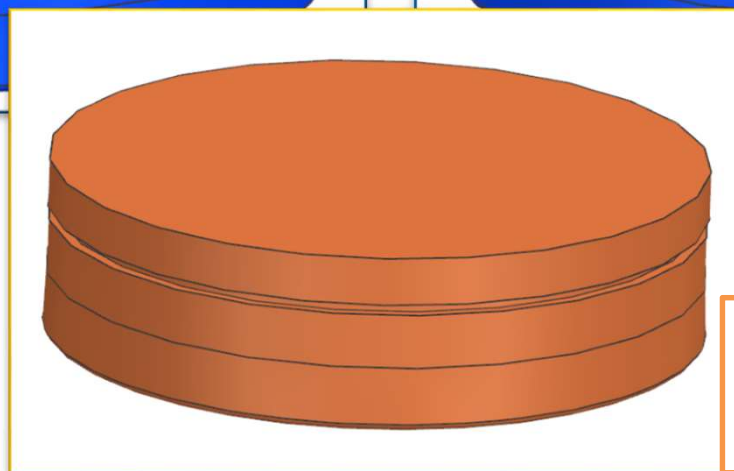

# AZ26M

REV. GR 9

LOCALE	CODICE	DESCRIZIONE COMPONENTE	FINITURA	Q.TA	OPERATORE
CABINA VIP DX	AZ26M-MG_VR01	PORTAGIOIE COMODINO POPPA-OPT		1	Damiano

**VERSIONE CAPRI:** BLU- NCS S4050-R70B 100 gloss

**VERSIONE RIVIERA:** BLU- NCS S4050-R70B 100 gloss