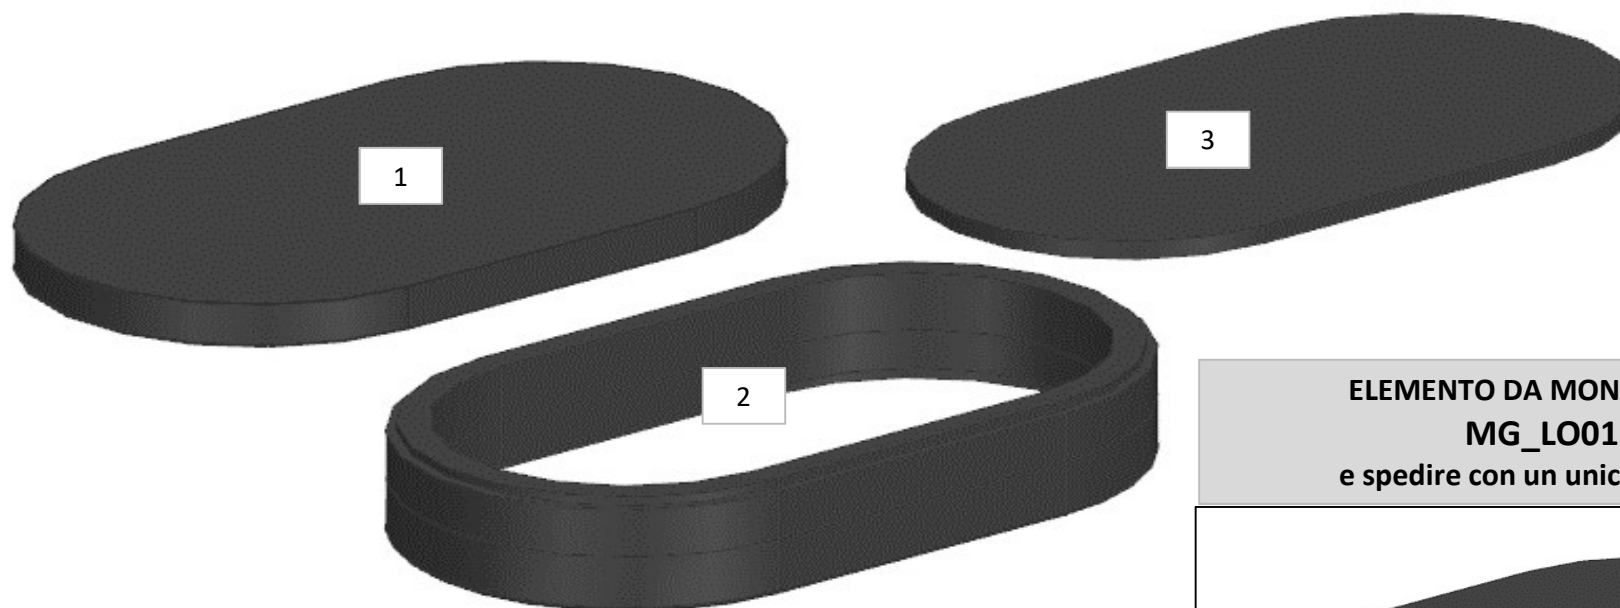

AZ26M

DA MAT. 11

REV. GR 9

LOCALE	CODICE	DESCRIZIONE COMPONENTE	FINITURA	Q.TA	OPERATORE
CABINA OSPITI SX	AZ26M-L01_LO01	PORTAGIOIE COMODINO -OPT	3 VARIANTI	3	Damiano

ELEMENTO DA MONTARE IN:
MG_LO01
e spedire con un unico imballo