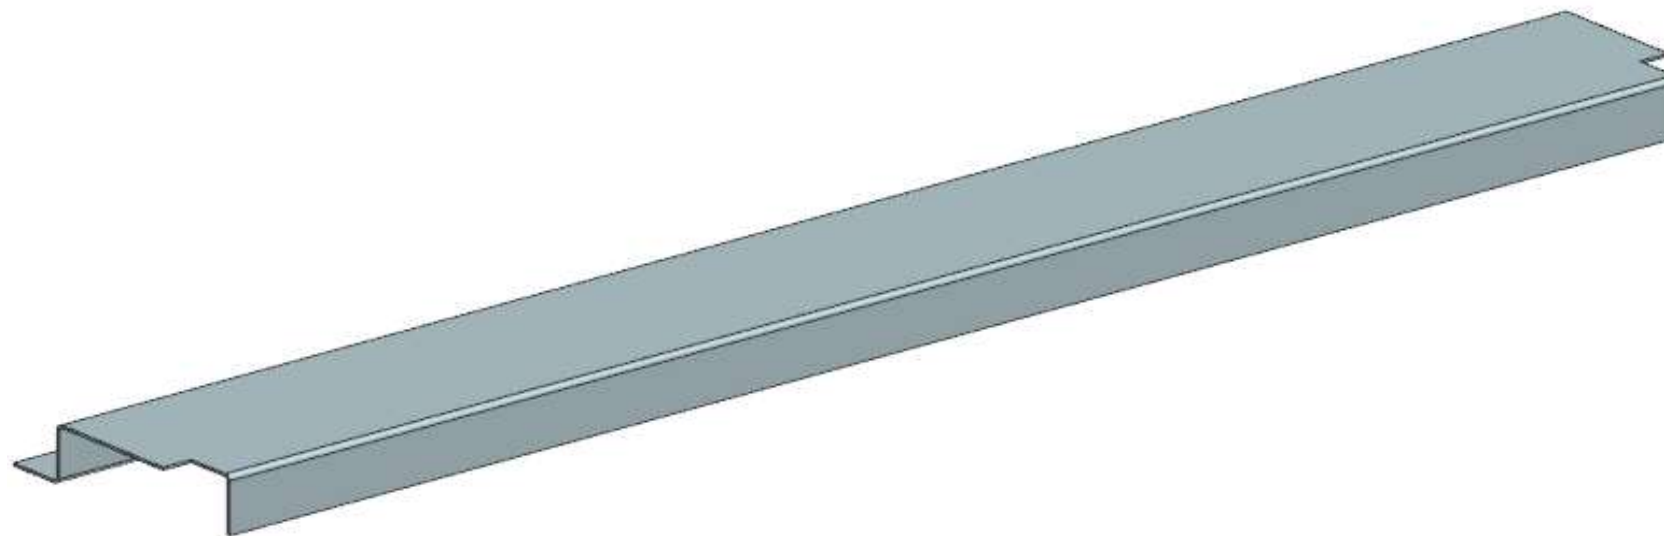

AZ26M

REV. GR 9

LOCALE	CODICE	DESCRIZIONE COMPONENTE	FINITURA	Q.TA	OPERATORE
PORTE	AZ26M-A01_P11	PORTA BAGNO OSPITI SX	ACCIAIO	1	Damiano