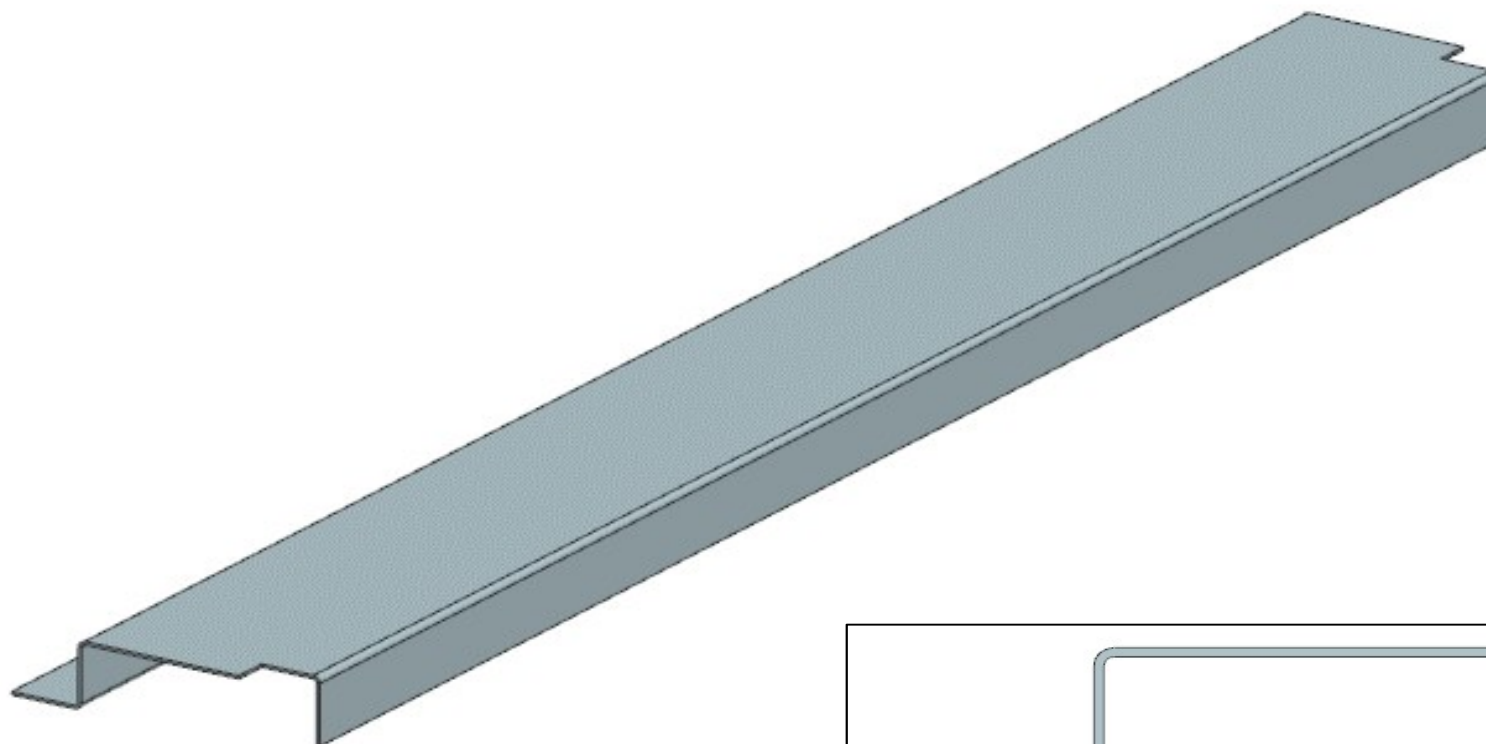

AZ26M

REV. GR 9

LOCALE	CODICE	DESCRIZIONE COMPONENTE	FINITURA	Q.TA	OPERATORE
PORTE	AZ26M-A01_P9	PORTA BAGNO OSPITI DX	ACCIAIO	1	Damiano