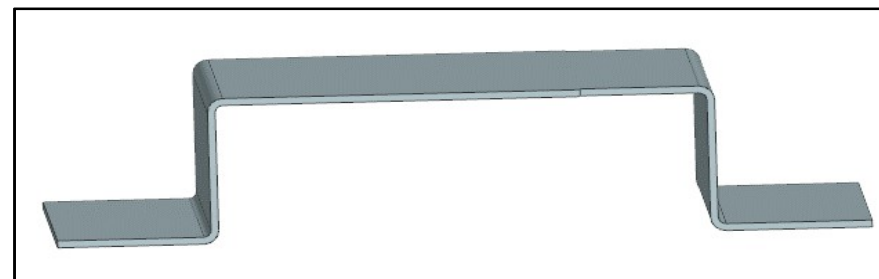

consonni&c