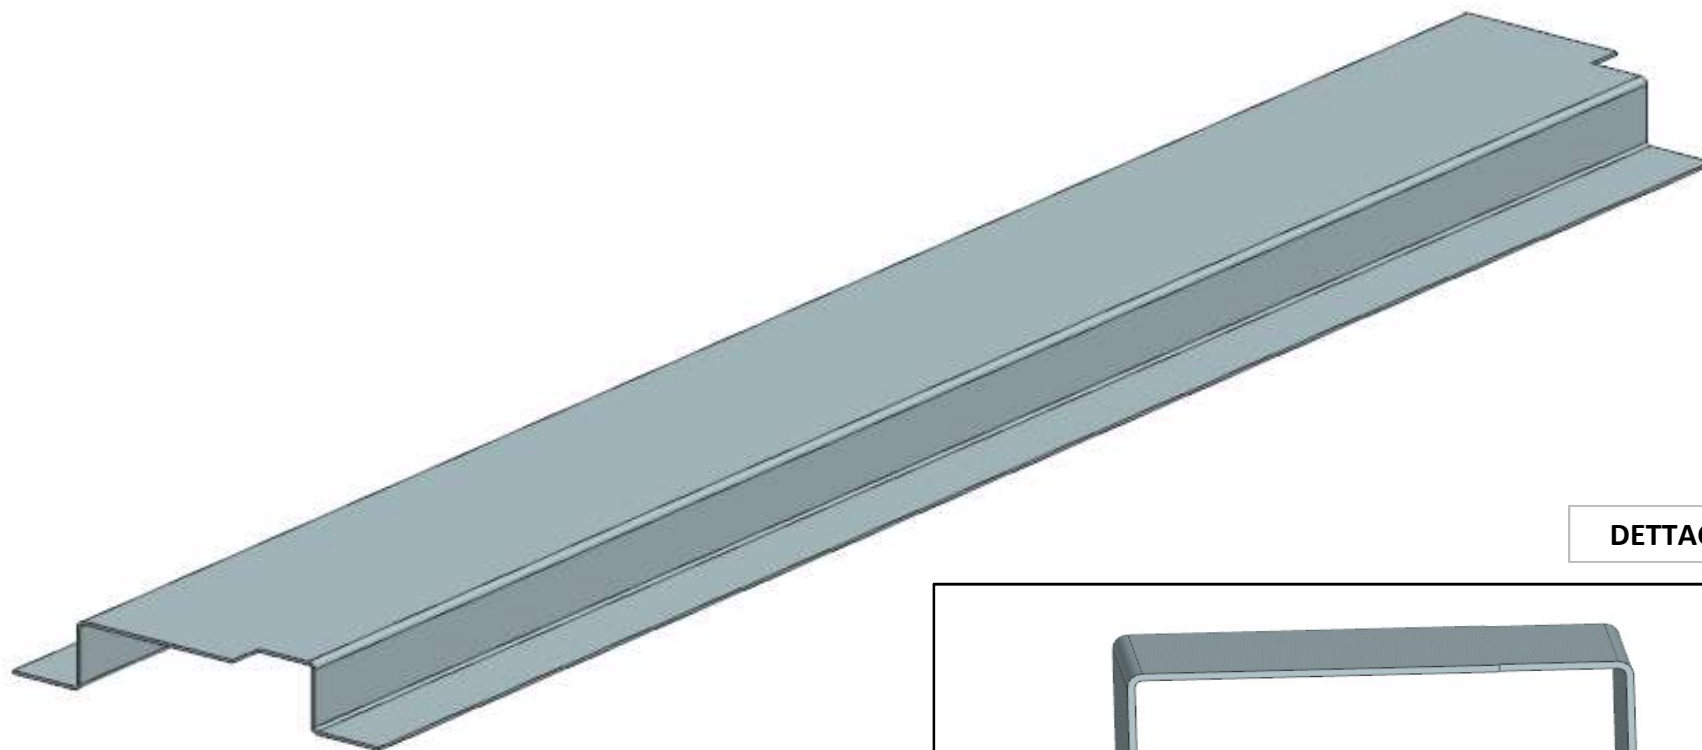

AZ26M

REV. GR 9

LOCALE	CODICE	DESCRIZIONE COMPONENTE	FINITURA	Q.TA	OPERATORE
PORTE	AZ26M-A01_P7	PORTA CABINA VIP SX	ACCIAIO	1	Damiano

DETTAGLIO