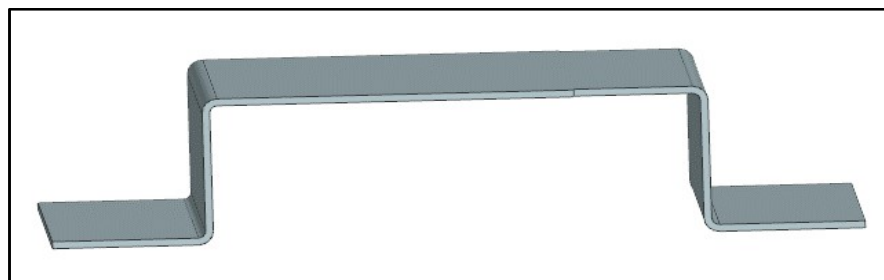

consonni&c