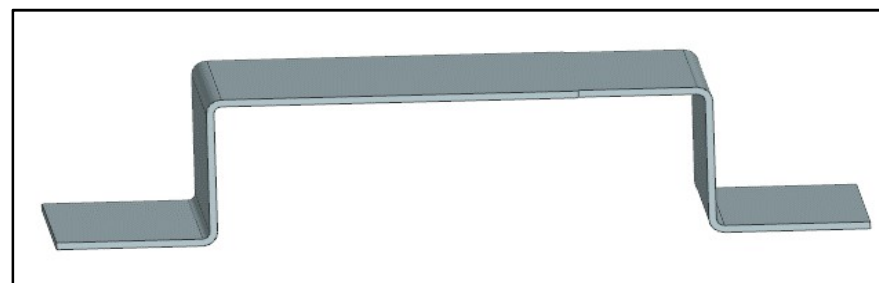

consonni&c