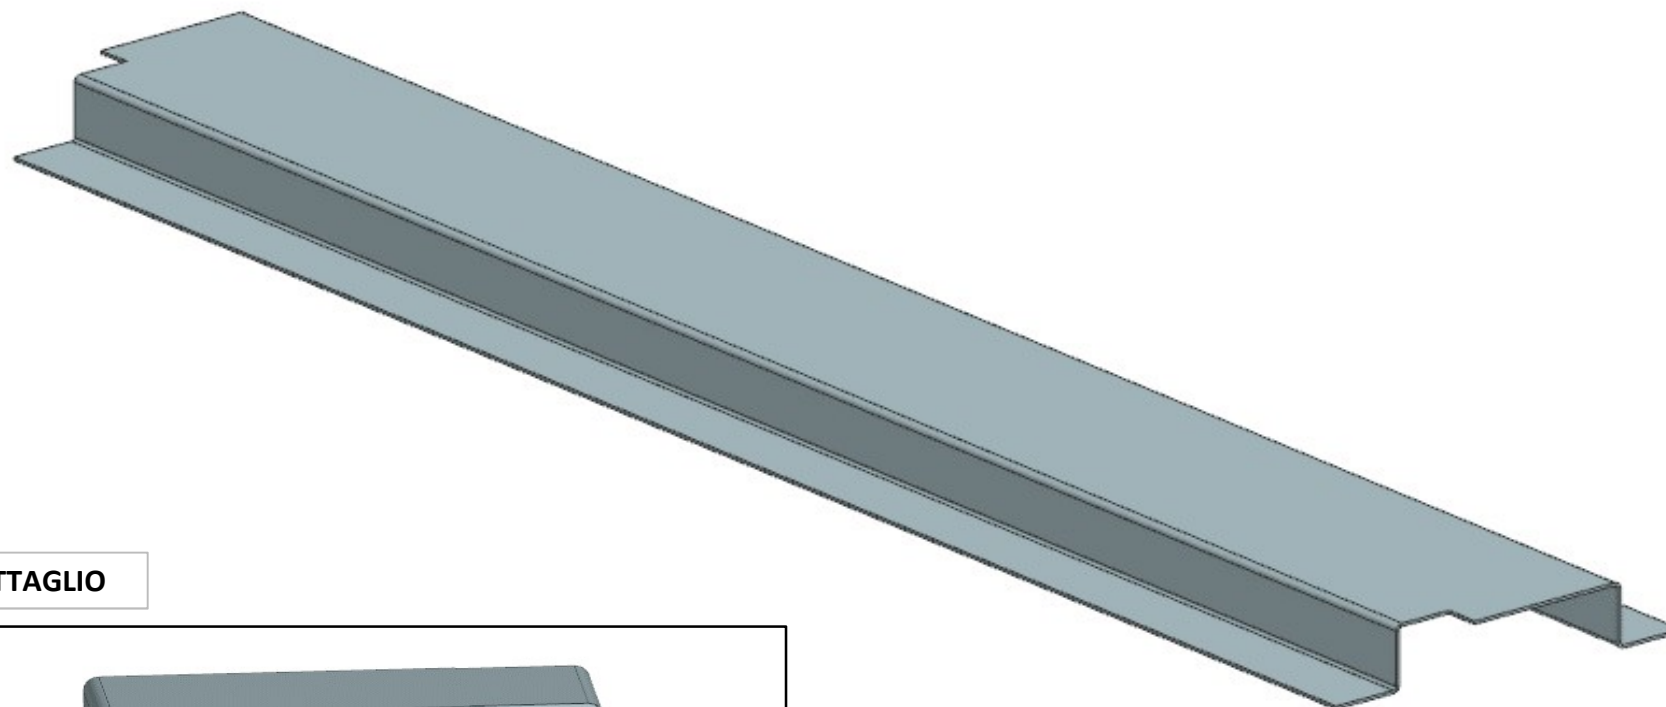

AZ26M

REV. GR 9

LOCALE	CODICE	DESCRIZIONE COMPONENTE	FINITURA	Q.TA	OPERATORE
PORTE	AZ26M-A01_P10	PORTA CABINA OSPITI SX	ACCIAIO	1	Damiano

DETTAGLIO