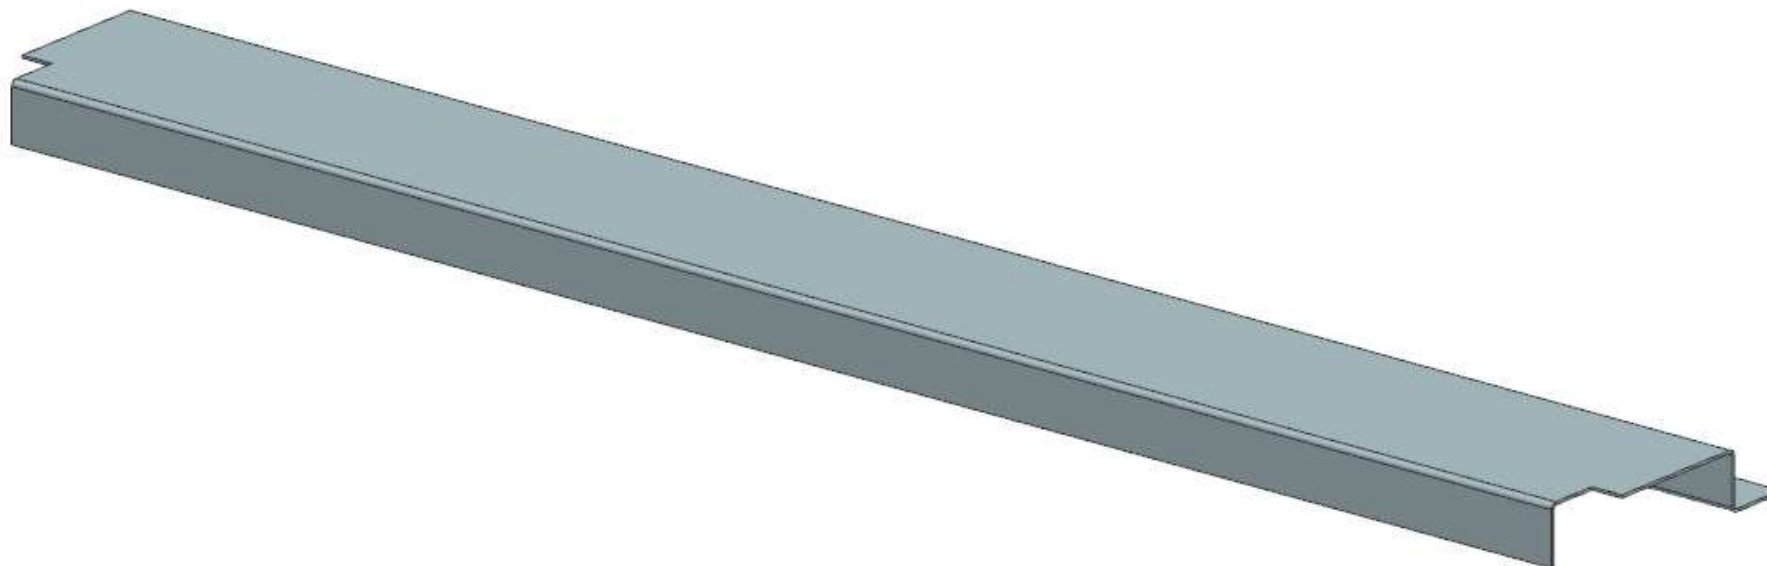

AZ26M

REV. GR 9

LOCALE	CODICE	DESCRIZIONE COMPONENTE	FINITURA	Q.TA	OPERATORE
PORTE	AZ26M-A01_P5	PORTA BAGNO VIP SX	ACCIAIO	1	Damiano