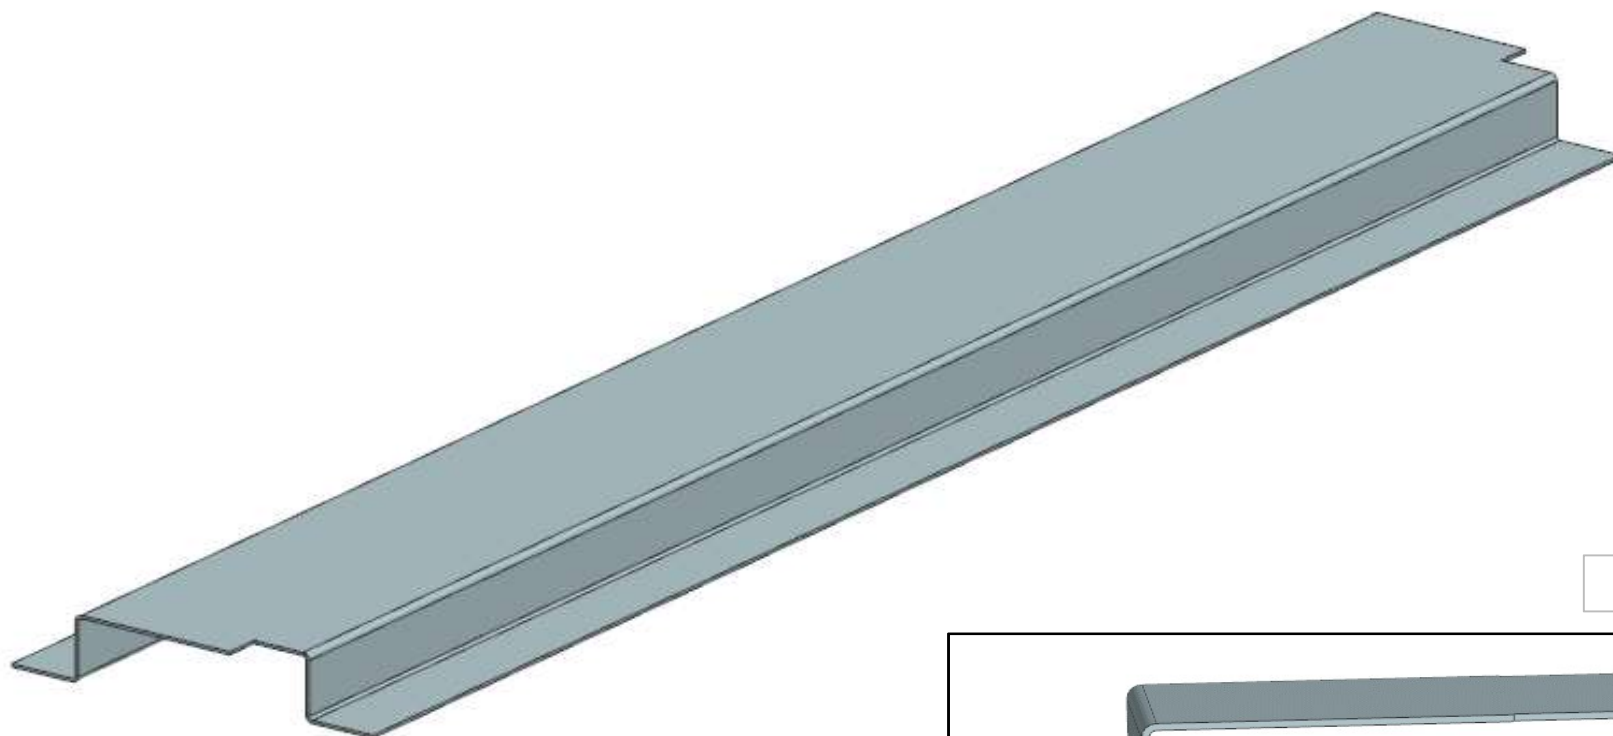

AZ26M

REV. GR 9

LOCALE	CODICE	DESCRIZIONE COMPONENTE	FINITURA	Q.TA	OPERATORE
PORTE	AZ26M-A01_P6	PORTA CABINA VIP DX	ACCIAIO	1	Damiano

DETTAGLIO