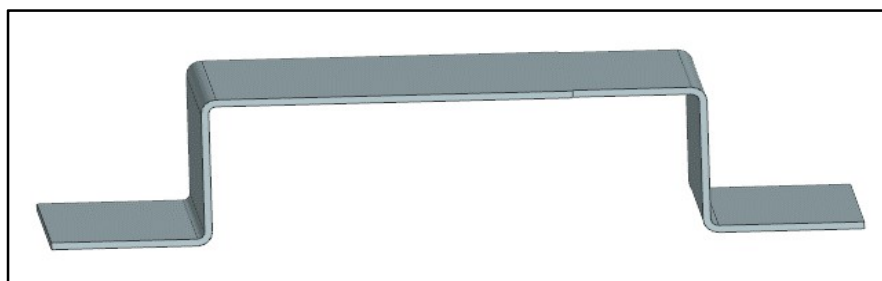

consonni&c