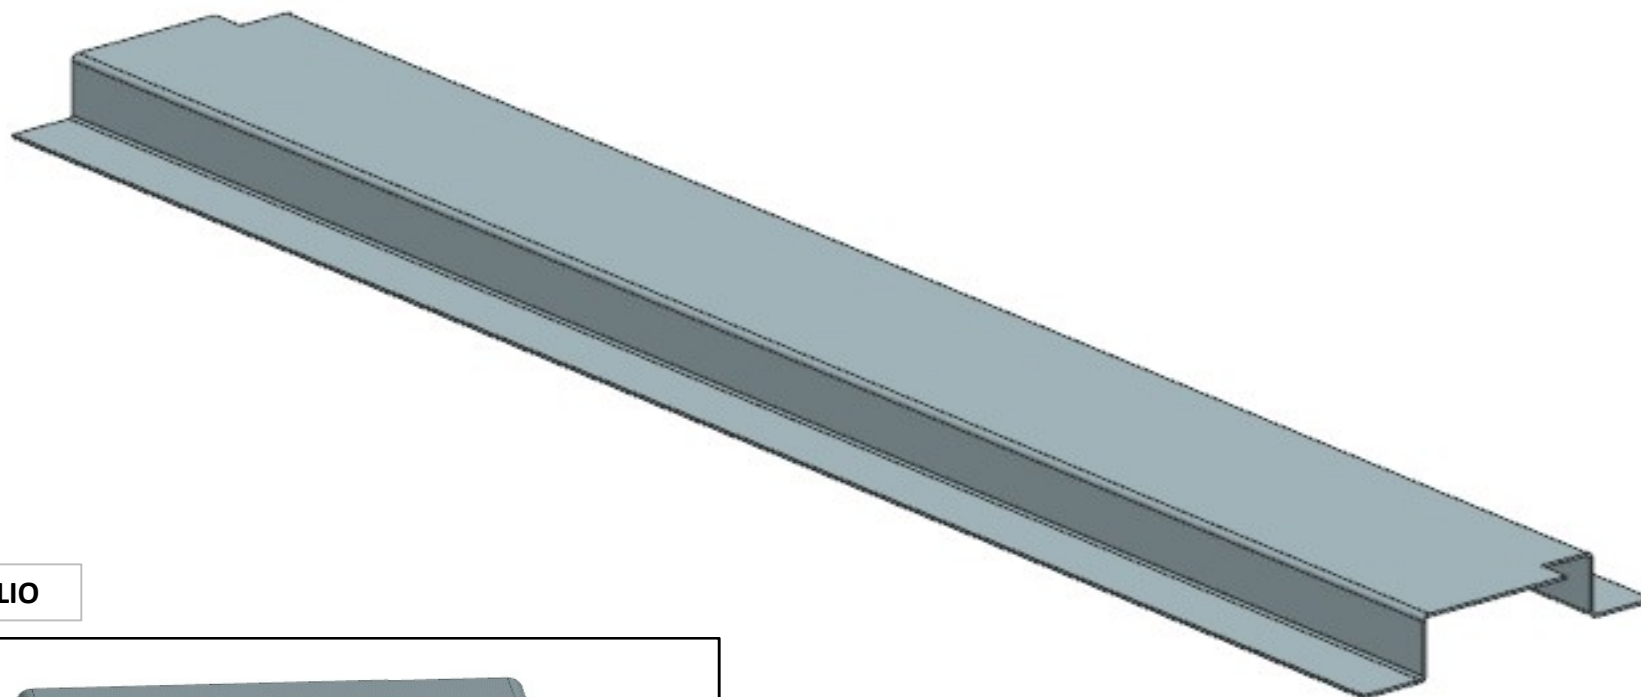

AZ26M

REV. GR 9

LOCALE	CODICE	DESCRIZIONE COMPONENTE	FINITURA	Q.TA	OPERATORE
PORTE	AZ26M-A01_P8	PORTA CABINA OSPITI DX	ACCIAIO	1	Damiano

DETTAGLIO