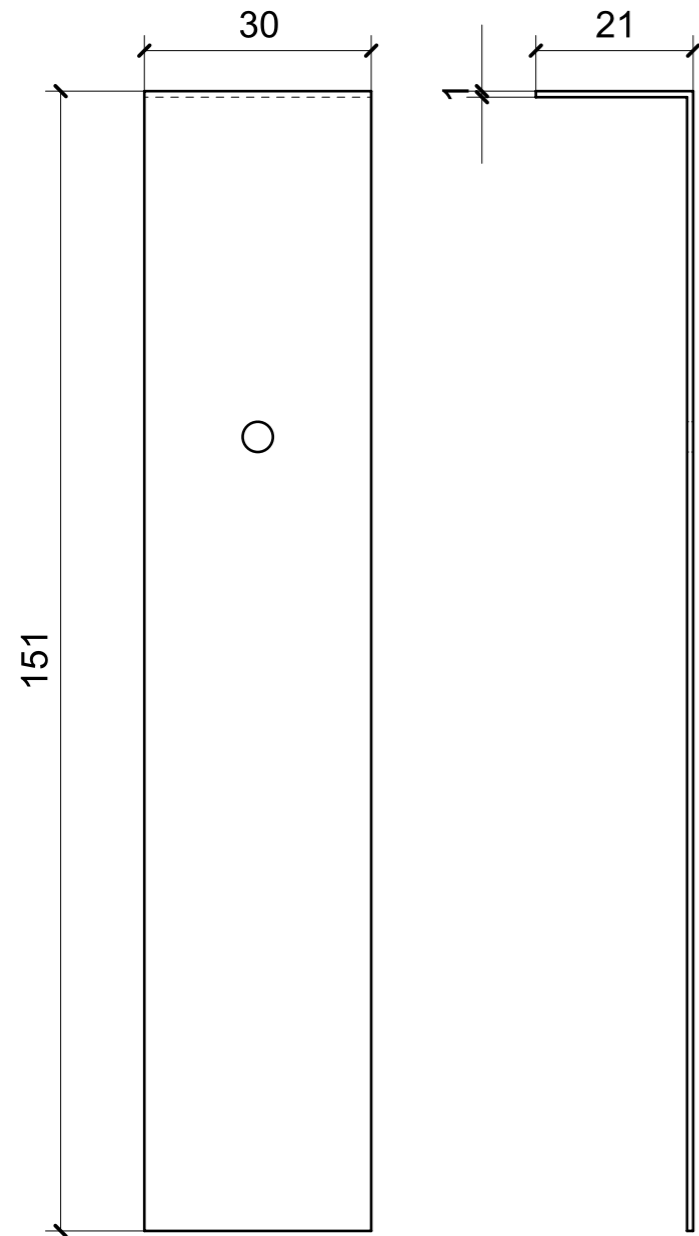

LOCALE	CODICE	DESCRIZIONE COMPONENTE	FINITURA	GR.
CABINA ARMATORE	MD299_A01_AAR01	COMODINO DX_STD VAR 2	ACCIAIO SATINATO BRONZO AUDREY	16

A09_AAR01_01

A22_AAR01_01