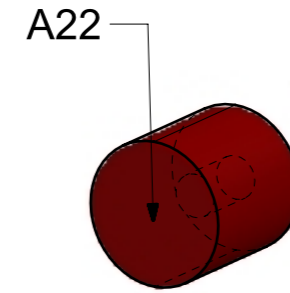

LOCALE	CODICE	DESCRIZIONE COMPONENTE	FINITURA	GR
CABINA ARMATORE	MD299_A04_AA01_01	ARMADIO SX PRUA	ACCIAIO SATINATO BRONZO AUDREY	16

ELEMENTO DA MONTARE IN: MF_AA01
e spedire con un unico imballo

LOCALE	CODICE	DESCRIZIONE COMPONENTE	FINITURA	Q.TA
CABINA ARMATORE	MD299_A01_AL01	TAVOLINO A RIBALTA MURATA DX_OPT	ACCIAIO	1

A05 - ACCIAIO VERNICIATO NERO

A06 - ACCIAIO GREZZO

ELEMENTO DA MONTARE CON R01_AL01_06
IN MF_AL02 e spedire con un unico imballo

LOCALE	CODICE	DESCRIZIONE COMPONENTE	FINITURA	GR.
CABINA ARMATORE	MD299_A07A08_AO01	STRUTTURA TESTALETTO	ACCIAIO GREZZO	16

MD299_A07_AO01_01

MD299_A08_AO01_01

LOCALE	CODICE	DESCRIZIONE COMPONENTE	FINITURA	GR.
CABINA ARMATORE	MD299_A01_AQ01	COMODINO SX_STD VAR 1	ACCIAIO SATINATO BRONZO AUDREY	16

01

02

LOCALE	CODICE	DESCRIZIONE COMPONENTE	FINITURA	GR.
CABINA ARMATORE	MD299_A01_AR01	COMODINO DX_STD VAR 1	ACCIAIO SATINATO BRONZO AUDREY	16

LOCALE	CODICE	DESCRIZIONE COMPONENTE	FINITURA	GR.
CABINA ARMATORE	MD299_A01_AUV01	ACCIAI PER ANTE MOBILE MURATA	ACCIAIO SATINATO BRONZO AUDREY	06

A10_01

A10_02

A11_01

A12_01

A22_01

A22_02

A22_03