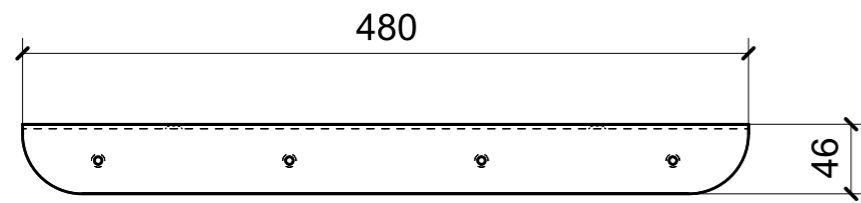

LOCALE	CODICE	DESCRIZIONE COMPONENTE	FINITURA	GR
CABINA ARMATORE	MD299_A04_AA01_01	ARMADIO SX PRUA	ACCIAIO SATINATO BRONZO AUDREY	16

ELEMENTO DA MONTARE IN: MF_AA01
e spedire con un unico imballo

LOCALE	CODICE	DESCRIZIONE COMPONENTE	FINITURA	Q.TA
CABINA ARMATORE	MD299_A01_AL01	TAVOLINO A RIBALTA MURATA DX_OPT	ACCIAIO	1

A05 - ACCIAIO VERNICIATO NERO

A06 - ACCIAIO GREZZO

ELEMENTO DA MONTARE CON R01_AL01_06
IN MF_AL02 e spedire con un unico imballo

LOCALE	CODICE	DESCRIZIONE COMPONENTE	FINITURA	GR.
CABINA ARMATORE	MD299_A07A08_AO01	STRUTTURA TESTALETTO	ACCIAIO GREZZO	16