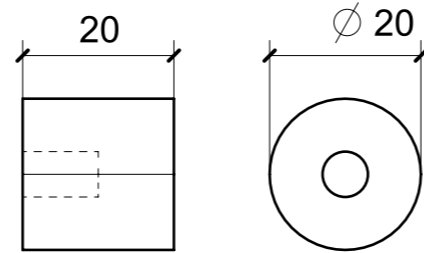

A22_AAR01_01