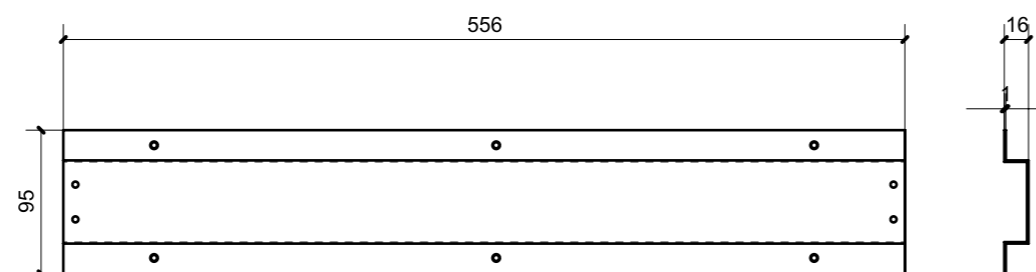

LOCALE	CODICE	DESCRIZIONE COMPONENTE	FINITURA	GR
CABINA ARMATORE	MD299_A04_AA01_01	ARMADIO SX PRUA	ACCIAIO SATINATO BRONZO AUDREY	16

ELEMENTO DA MONTARE IN: MF_AA01
e spedire con un unico imballo

LOCALE	CODICE	DESCRIZIONE COMPONENTE	FINITURA	Q.TA
CABINA ARMATORE	MD299_A01_AL01	TAVOLINO A RIBALTA MURATA DX_OPT	ACCIAIO	1

A05 - ACCIAIO VERNICIATO NERO

A06 - ACCIAIO GREZZO

ELEMENTO DA MONTARE CON R01_AL01_06
IN MF_AL02 e spedire con un unico imballo

LOCALE	CODICE	DESCRIZIONE COMPONENTE	FINITURA	GR.
CABINA ARMATORE	MD299_A07A08_AO01	STRUTTURA TESTALETTO	ACCIAIO GREZZO	16