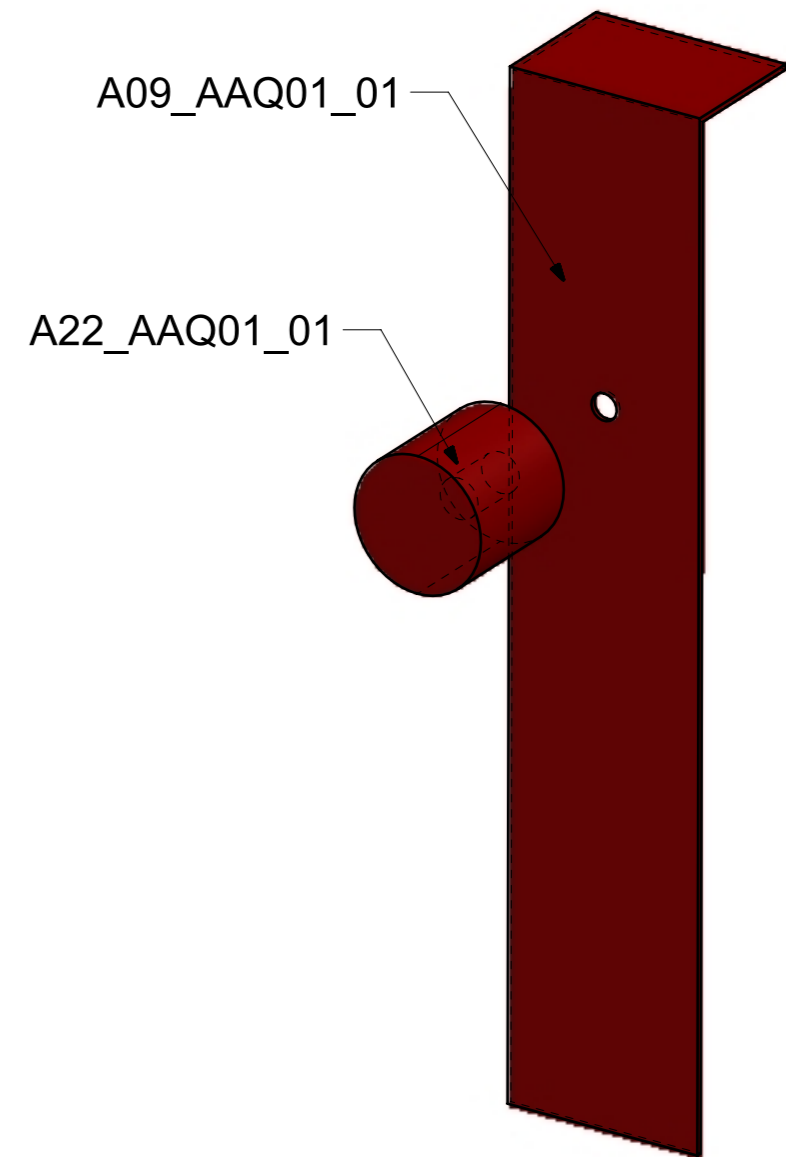

LOCALE	CODICE	DESCRIZIONE COMPONENTE	FINITURA	GR
CABINA ARMATORE	MD299_A04_AA01_01	ARMADIO SX PRUA	ACCIAIO SATINATO BRONZO AUDREY	16

ELEMENTO DA MONTARE IN: MF_AA01
e spedire con un unico imballo

LOCALE	CODICE	DESCRIZIONE COMPONENTE	FINITURA	Q.TA
CABINA ARMATORE	MD299_A01_AL01	TAVOLINO A RIBALTA MURATA DX_OPT	ACCIAIO	1

A05 - ACCIAIO VERNICIATO NERO

A06 - ACCIAIO GREZZO

ELEMENTO DA MONTARE CON R01_AL01_06
IN MF_AL02 e spedire con un unico imballo

LOCALE	CODICE	DESCRIZIONE COMPONENTE	FINITURA	GR.
CABINA ARMATORE	MD299_A07A08_AO01	STRUTTURA TESTALETTO	ACCIAIO GREZZO	16

A22_04

LOCALE	CODICE	DESCRIZIONE COMPONENTE	FINITURA	GR.
CABINA ARMATORE	MD299_A01_AAQ01	COMODINO SX_STD VAR 2	ACCIAIO SATINATO BRONZO AUDREY	16

A09_AAQ01_01

A22_AAQ01_01

LOCALE	CODICE	DESCRIZIONE COMPONENTE	FINITURA	GR.
CABINA ARMATORE	MD299_A01_AAR01	COMODINO DX_STD VAR 2	ACCIAIO SATINATO BRONZO AUDREY	16