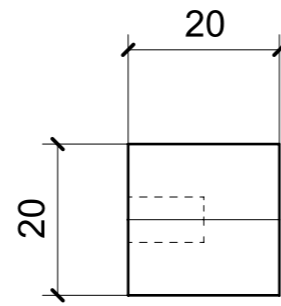

LOCALE	CODICE	DESCRIZIONE COMPONENTE	FINITURA	GR.
CABINA ARMATORE	MD299_A01_AQ01	COMODINO SX_STD VAR 1	ACCIAIO SATINATO BRONZO AUDREY	16

01

02