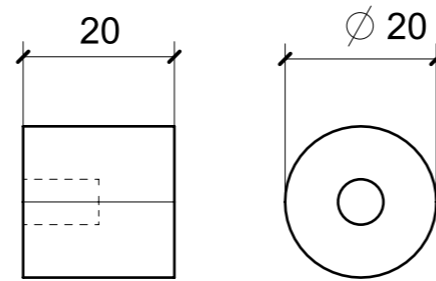

A22_AAQ01_01