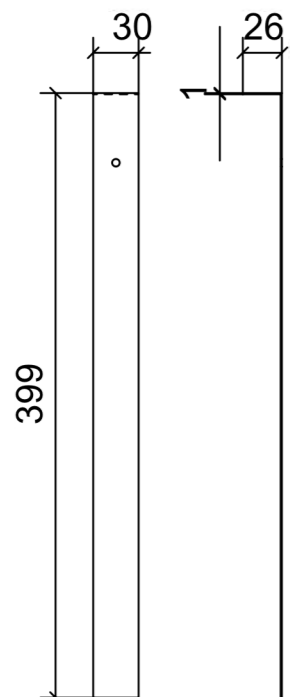

LOCALE	CODICE	DESCRIZIONE COMPONENTE	FINITURA	GR.
CABINA ARMATORE	MD299_A01_AUV01	ACCIAI PER ANTE MOBILE MURATA	ACCIAIO SATINATO BRONZO AUDREY	06

A10_01