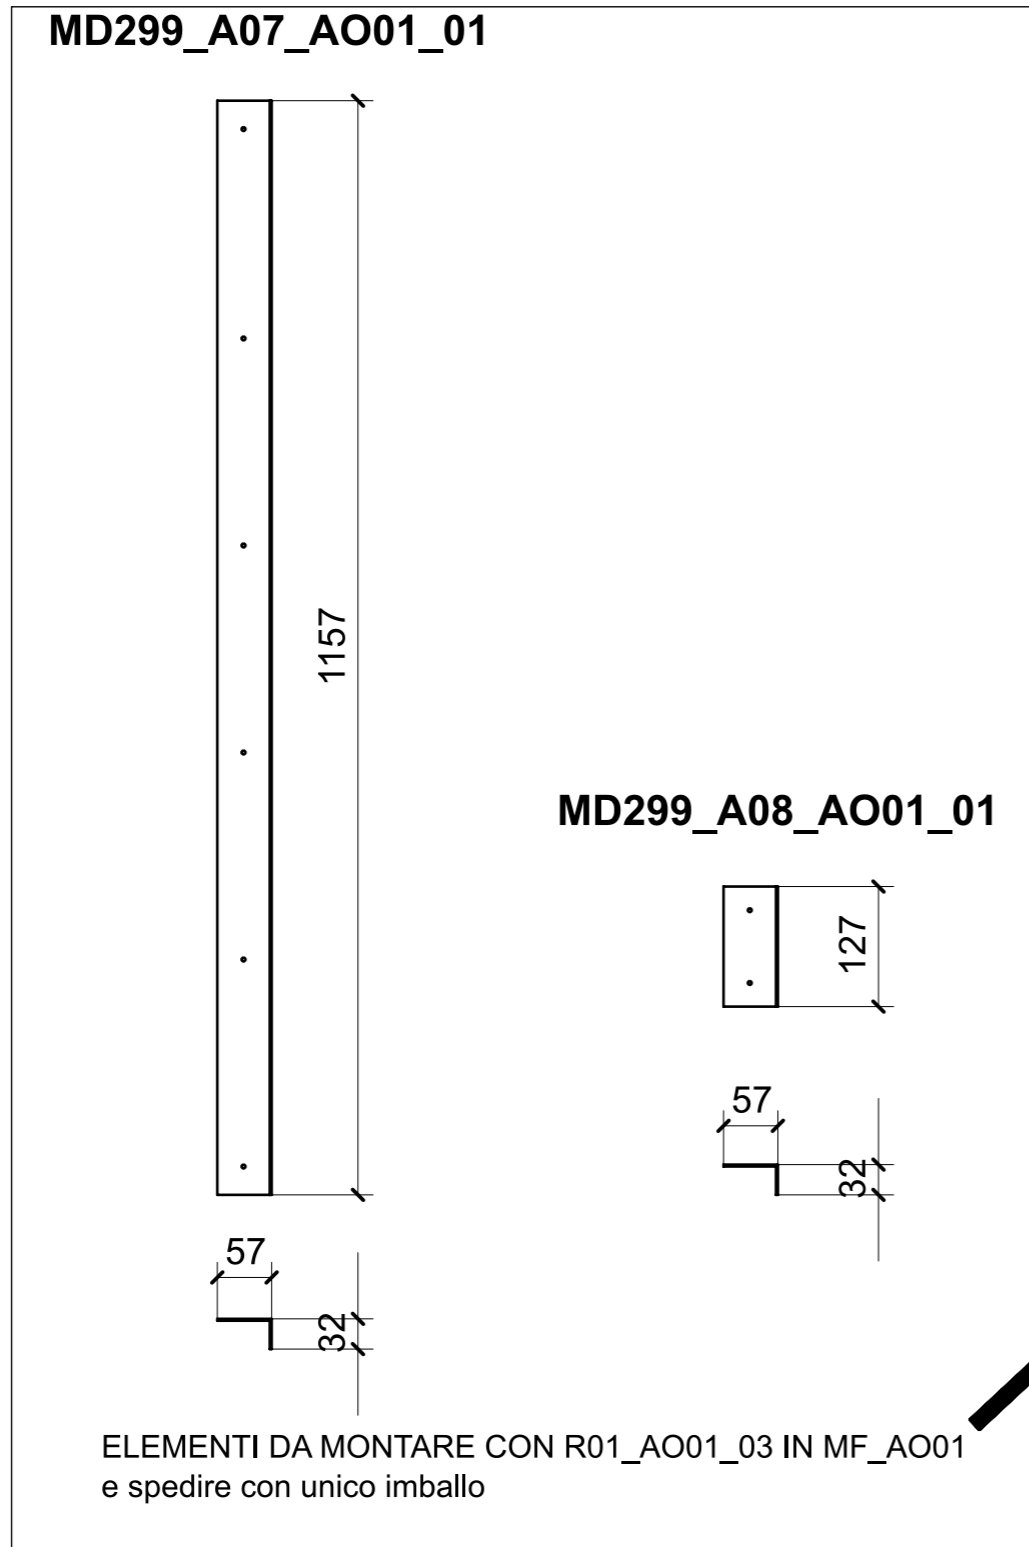

LOCALE	CODICE	DESCRIZIONE COMPONENTE	FINITURA	GR
CABINA ARMATORE	MD299_A04_AA01_01	ARMADIO SX PRUA	ACCIAIO SATINATO BRONZO AUDREY	16

ELEMENTO DA MONTARE IN: MF_AA01
e spedire con un unico imballo

LOCALE	CODICE	DESCRIZIONE COMPONENTE	FINITURA	Q.TA
CABINA ARMATORE	MD299_A01_AL01	TAVOLINO A RIBALTA MURATA DX_OPT	ACCIAIO	1

A05 - ACCIAIO VERNICIATO NERO

A06 - ACCIAIO GREZZO

ELEMENTO DA MONTARE CON R01_AL01_06
IN MF_AL02 e spedire con un unico imballo

LOCALE	CODICE	DESCRIZIONE COMPONENTE	FINITURA	GR.
CABINA ARMATORE	MD299_A07A08_AO01	STRUTTURA TESTALETTO	ACCIAIO GREZZO	16

MD299_A07_AO01_01

MD299_A08_AO01_01

LOCALE	CODICE	DESCRIZIONE COMPONENTE	FINITURA	GR.
CABINA ARMATORE	MD299_A01_AQ01	COMODINO SX_STD VAR 1	ACCIAIO SATINATO BRONZO AUDREY	16

01

02

LOCALE	CODICE	DESCRIZIONE COMPONENTE	FINITURA	GR.
CABINA ARMATORE	MD299_A01_AR01	COMODINO DX_STD VAR 1	ACCIAIO SATINATO BRONZO AUDREY	16