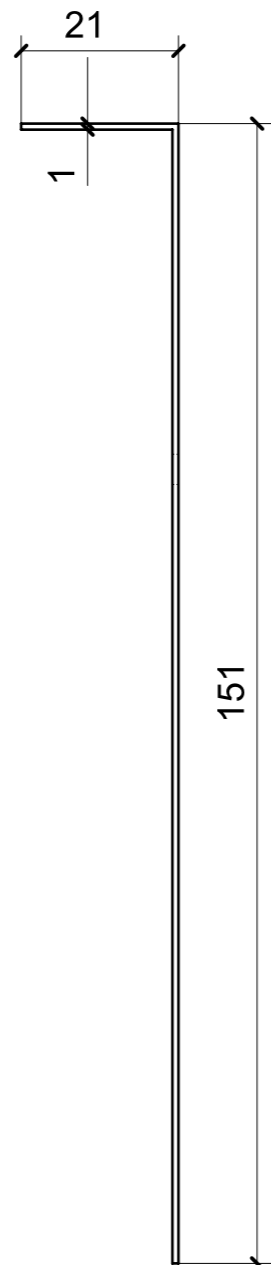

LOCALE	CODICE	DESCRIZIONE COMPONENTE	FINITURA	GR
CABINA ARMATORE	MD299_A04_AA01_01	ARMADIO SX PRUA	ACCIAIO SATINATO BRONZO AUDREY	16

ELEMENTO DA MONTARE IN: MF_AA01
e spedire con un unico imballo

LOCALE	CODICE	DESCRIZIONE COMPONENTE	FINITURA	Q.TA
CABINA ARMATORE	MD299_A01_AL01	TAVOLINO A RIBALTA MURATA DX_OPT	ACCIAIO	1

A05 - ACCIAIO VERNICIATO NERO

A06 - ACCIAIO GREZZO

ELEMENTO DA MONTARE CON R01_AL01_06
IN MF_AL02 e spedire con un unico imballo

LOCALE	CODICE	DESCRIZIONE COMPONENTE	FINITURA	GR.
CABINA ARMATORE	MD299_A07A08_AO01	STRUTTURA TESTALETTO	ACCIAIO GREZZO	16

MD299_A07_AO01_01

MD299_A08_AO01_01

LOCALE	CODICE	DESCRIZIONE COMPONENTE	FINITURA	GR.
CABINA ARMATORE	MD299_A01_AQ01	COMODINO SX_STD VAR 1	ACCIAIO SATINATO BRONZO AUDREY	16

01

02

LOCALE	CODICE	DESCRIZIONE COMPONENTE	FINITURA	GR.
CABINA ARMATORE	MD299_A01_AR01	COMODINO DX_STD VAR 1	ACCIAIO SATINATO BRONZO AUDREY	16

LOCALE	CODICE	DESCRIZIONE COMPONENTE	FINITURA	GR.
CABINA ARMATORE	MD299_A01_AUV01	ACCIAI PER ANTE MOBILE MURATA	ACCIAIO SATINATO BRONZO AUDREY	06

A10_01

A10_02

A11_01

A12_01

A22_01

A22_02

A22_03