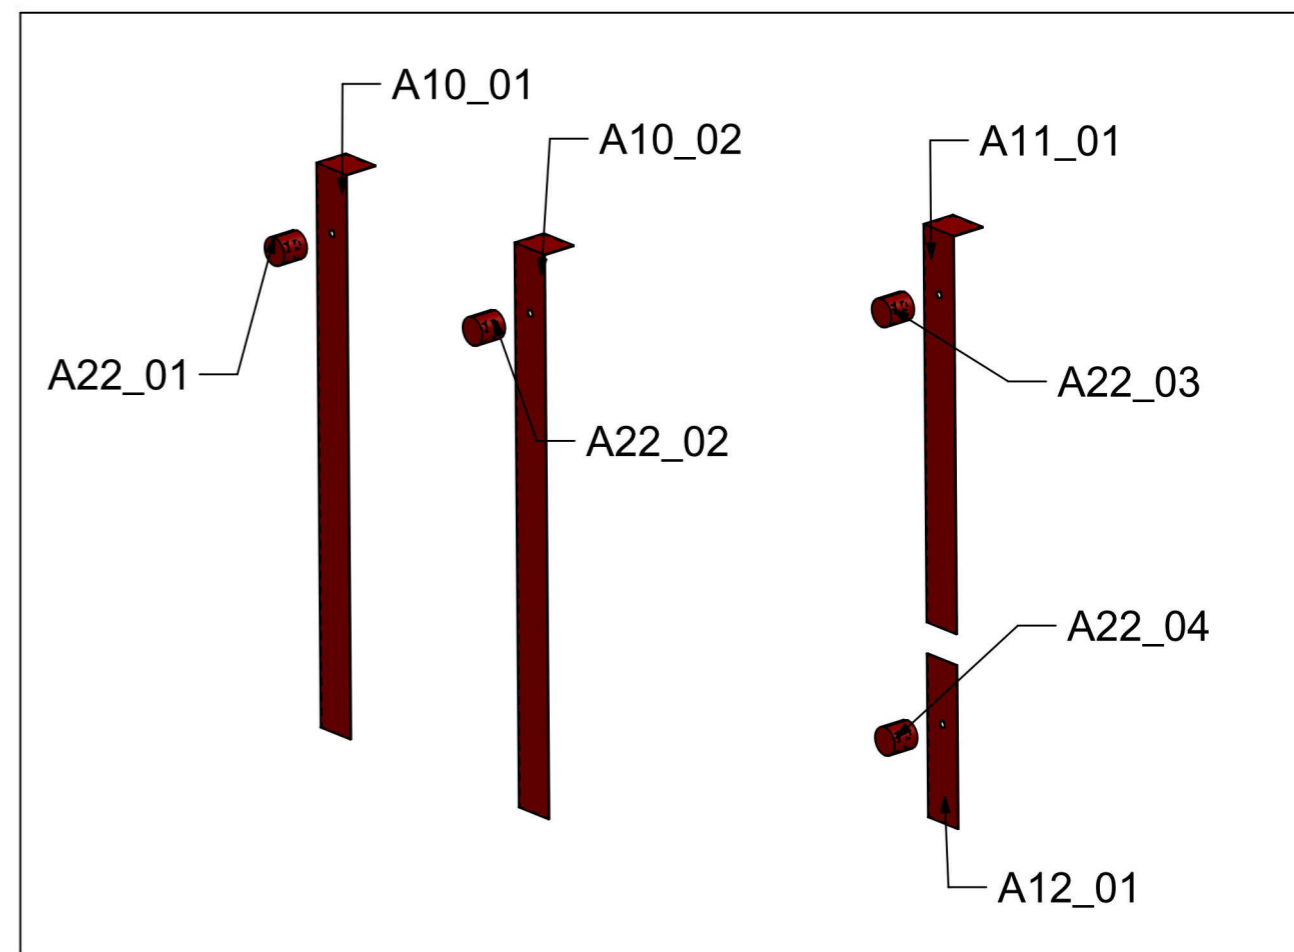

LOCALE	CODICE	DESCRIZIONE COMPONENTE	FINITURA	GR
CABINA ARMATORE	MD299_A04_AA01_01	ARMADIO SX PRUA	ACCIAIO SATINATO BRONZO AUDREY	16

ELEMENTO DA MONTARE IN: MF_AA01
e spedire con un unico imballo

LOCALE	CODICE	DESCRIZIONE COMPONENTE	FINITURA	Q.TA
CABINA ARMATORE	MD299_A01_AL01	TAVOLINO A RIBALTA MURATA DX_OPT	ACCIAIO	1

LOCALE	CODICE	DESCRIZIONE COMPONENTE	FINITURA	GR.
CABINA ARMATORE	MD299_A01_AUV01	ACCIAI PER ANTE MOBILE MURATA	ACCIAIO SATINATO BRONZO AUDREY	06

A10_01

A10_02

A11_01

A12_01

A22_01

A22_02

A22_03