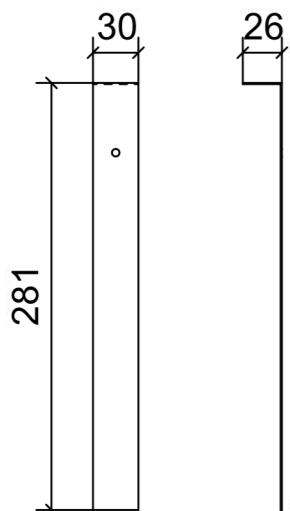

A11_01

A12_01