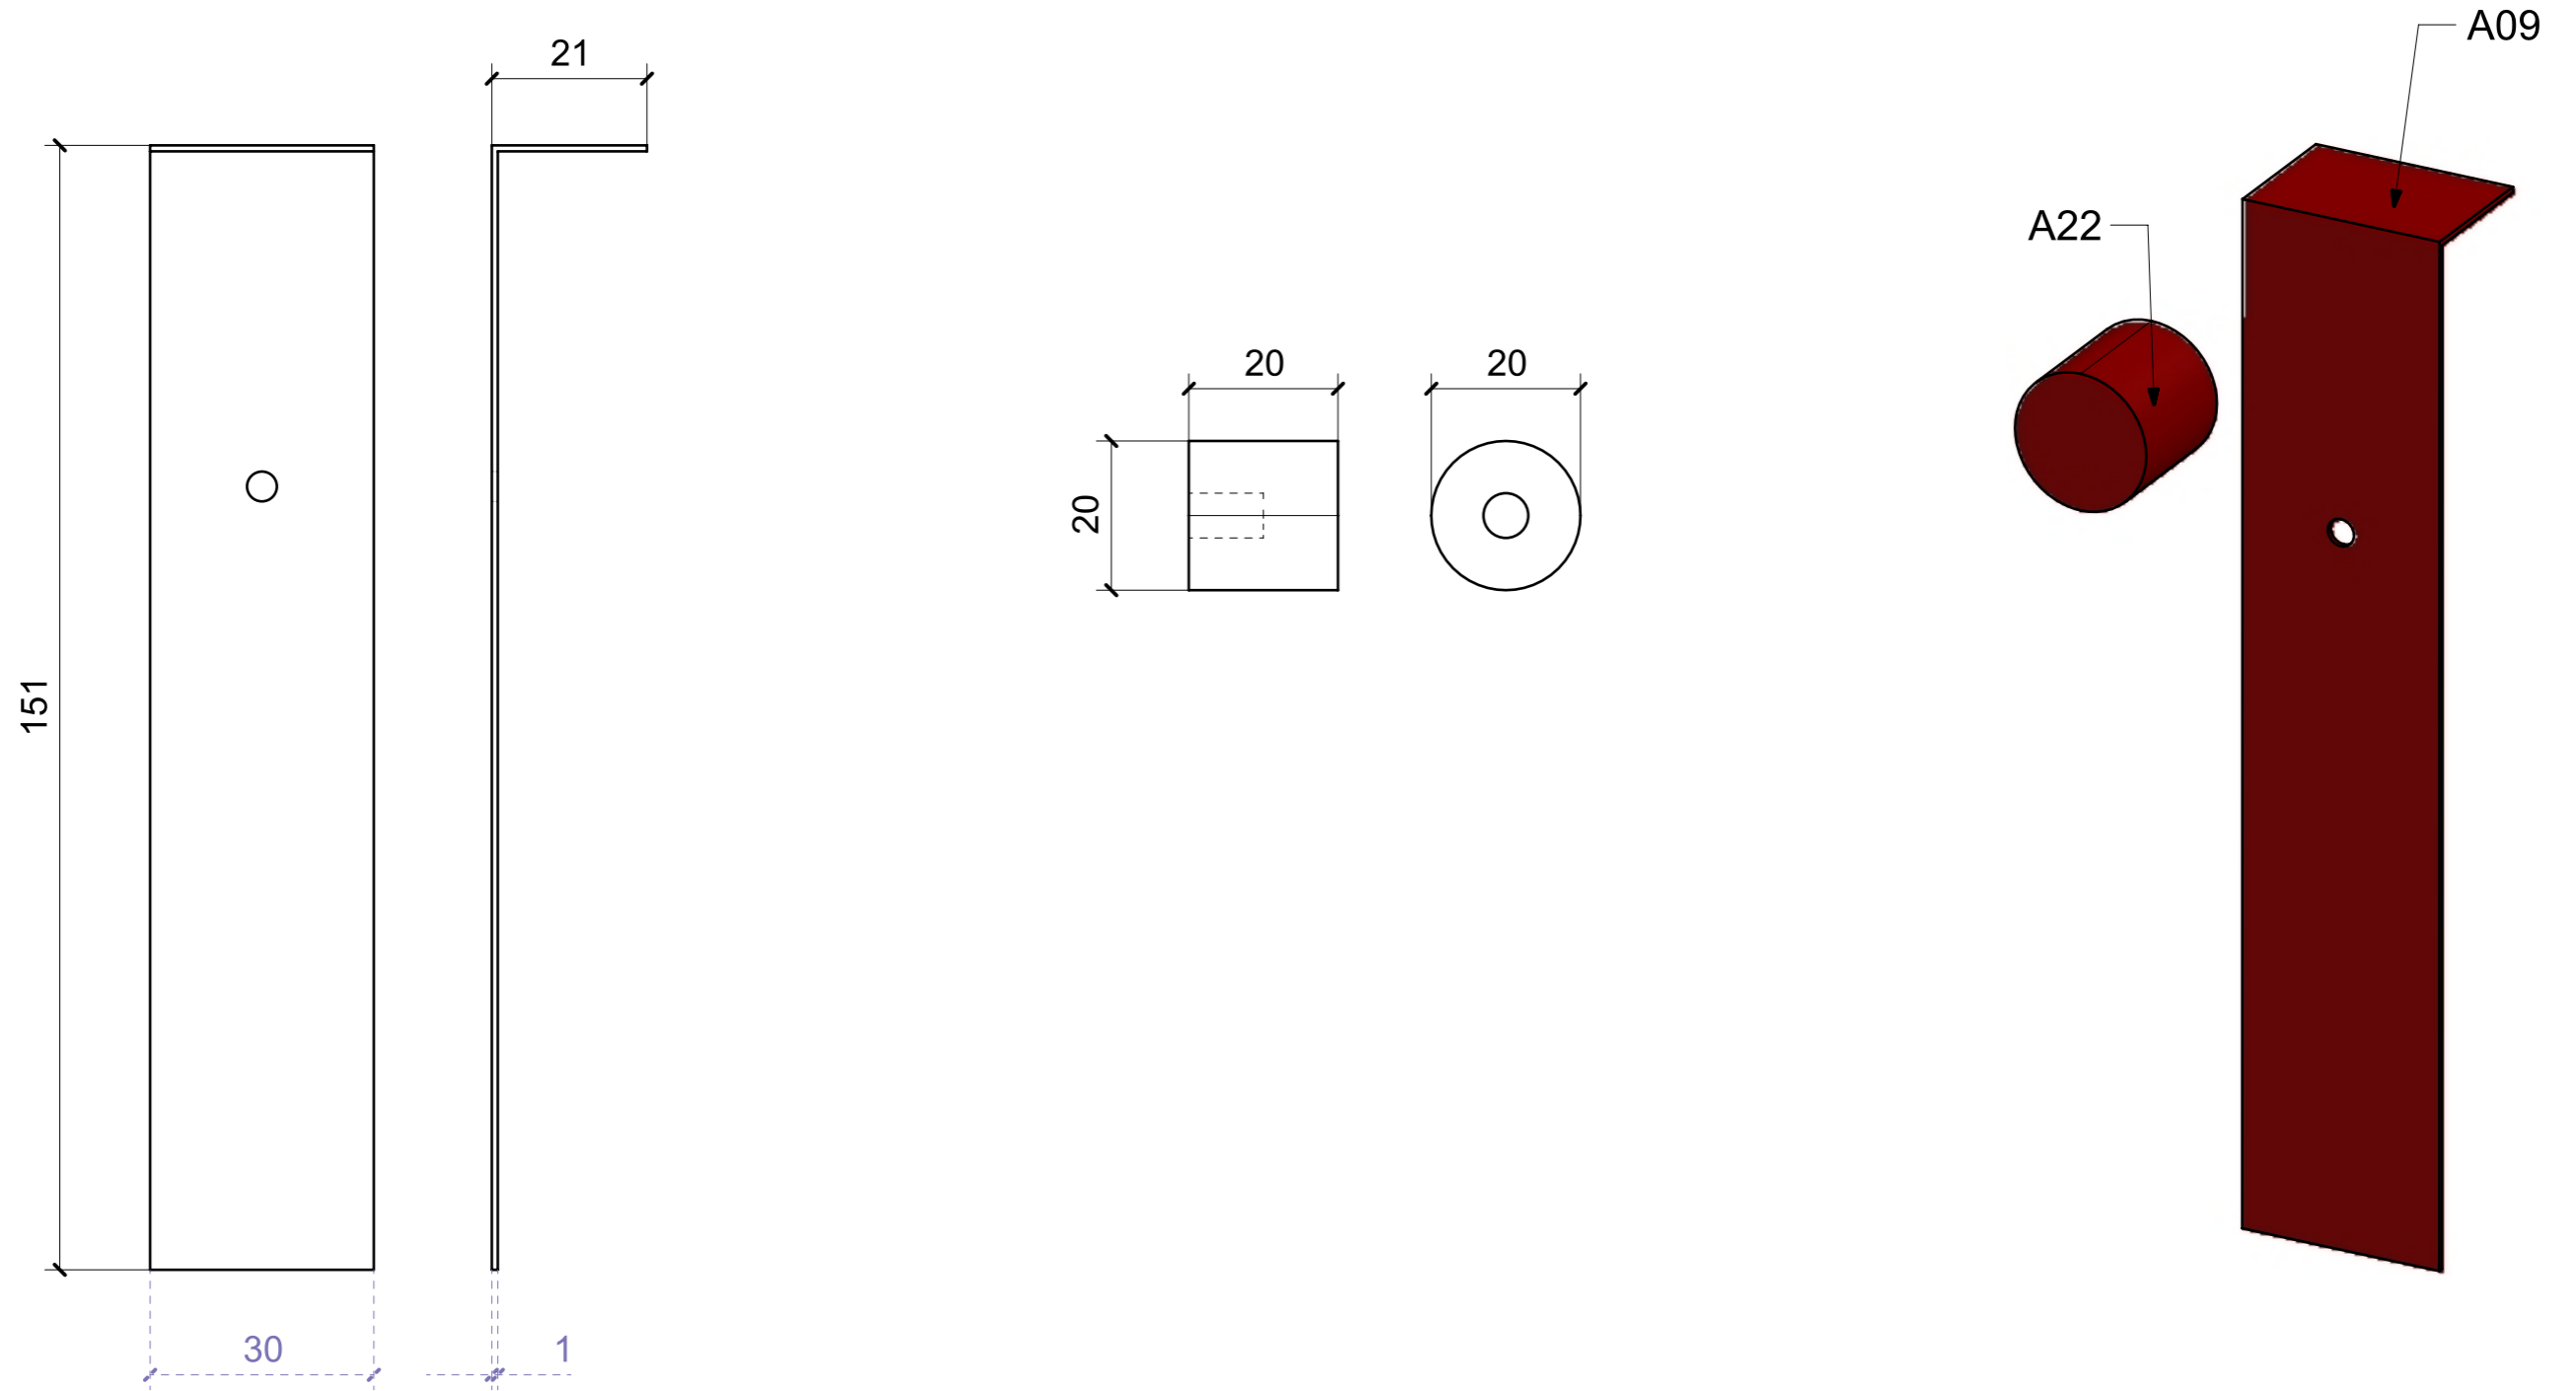

LOCALE	CODICE	DESCRIZIONE COMPONENTE	FINITURA	GR.
CABINA ARMATORE	MD299_A01_AR01	COMODINO DX_STD VAR 1	ACCIAIO SATINATO BRONZO AUDREY	16