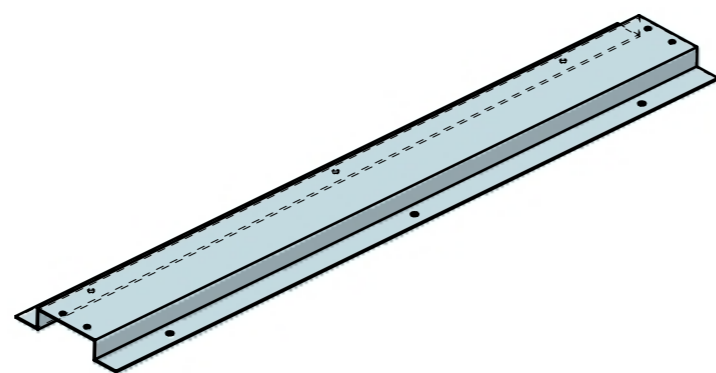

LOCALE	CODICE	DESCRIZIONE COMPONENTE	FINITURA	GR
CABINA ARMATORE	MD299_A04_AA01_01	ARMADIO SX PRUA	ACCIAIO SATINATO BRONZO AUDREY	16

ELEMENTO DA MONTARE IN: MF_AA01
e spedire con un unico imballo

LOCALE	CODICE	DESCRIZIONE COMPONENTE	FINITURA	Q.TA
CABINA ARMATORE	MD299_A01_AL01	TAVOLINO A RIBALTA MURATA DX_OPT	ACCIAIO	1

A05 - ACCIAIO VERNICIATO NERO

A06 - ACCIAIO GREZZO

ELEMENTO DA MONTARE CON R01_AL01_06
IN MF_AL02 e spedire con un unico imballo

LOCALE	CODICE	DESCRIZIONE COMPONENTE	FINITURA	GR.
CABINA ARMATORE	MD299_A07A08_AO01	STRUTTURA TESTALETTO	ACCIAIO GREZZO	16

MD299_A07_AO01_01

MD299_A08_AO01_01

LOCALE	CODICE	DESCRIZIONE COMPONENTE	FINITURA	GR.
CABINA ARMATORE	MD299_A01_AQ01	COMODINO SX_STD VAR 1	ACCIAIO SATINATO BRONZO AUDREY	16

01

02

LOCALE	CODICE	DESCRIZIONE COMPONENTE	FINITURA	GR.
CABINA ARMATORE	MD299_A01_AR01	COMODINO DX_STD VAR 1	ACCIAIO SATINATO BRONZO AUDREY	16