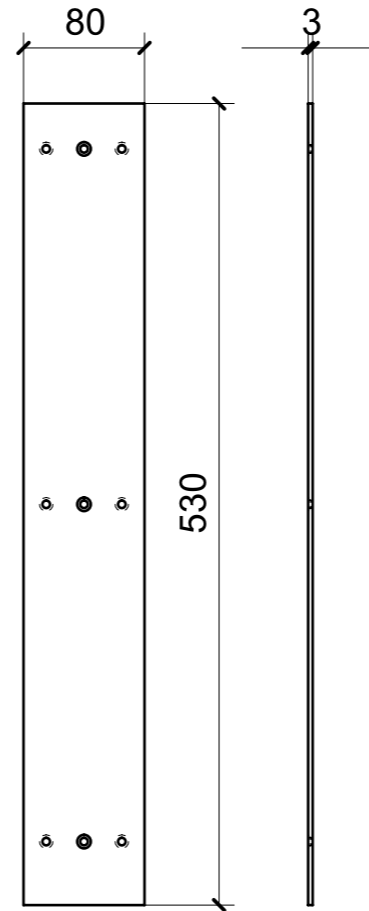

LOCALE	CODICE	DESCRIZIONE COMPONENTE	FINITURA	GR
CABINA ARMATORE	MD299_A04_AA01_01	ARMADIO SX PRUA	ACCIAIO SATINATO BRONZO AUDREY	16

ELEMENTO DA MONTARE IN: MF_AA01
e spedire con un unico imballo

LOCALE	CODICE	DESCRIZIONE COMPONENTE	FINITURA	Q.TA
CABINA ARMATORE	MD299_A01_AL01	TAVOLINO A RIBALTA MURATA DX_OPT	ACCIAIO	1

A05 - ACCIAIO VERNICIATO NERO

A06 - ACCIAIO GREZZO

ELEMENTO DA MONTARE CON R01_AL01_06
IN MF_AL02 e spedire con un unico imballo

LOCALE	CODICE	DESCRIZIONE COMPONENTE	FINITURA	GR.
CABINA ARMATORE	MD299_A07A08_AO01	STRUTTURA TESTALETTO	ACCIAIO GREZZO	16

MD299_A07_AO01_01

MD299_A08_AO01_01

LOCALE	CODICE	DESCRIZIONE COMPONENTE	FINITURA	GR.
CABINA ARMATORE	MD299_A01_AQ01	COMODINO SX_STD VAR 1	ACCIAIO SATINATO BRONZO AUDREY	16

01

02

LOCALE	CODICE	DESCRIZIONE COMPONENTE	FINITURA	GR.
CABINA ARMATORE	MD299_A01_AR01	COMODINO DX_STD VAR 1	ACCIAIO SATINATO BRONZO AUDREY	16