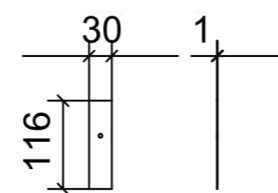

LOCALE	CODICE	DESCRIZIONE COMPONENTE	FINITURA	GR.
CABINA ARMATORE	MD299_A01_AUV01	ACCIAI PER ANTE MOBILE MURATA	ACCIAIO SATINATO BRONZO AUDREY	06

A10_01

A10_02

A11_01

A12_01

A22_01

A22_02

A22_03