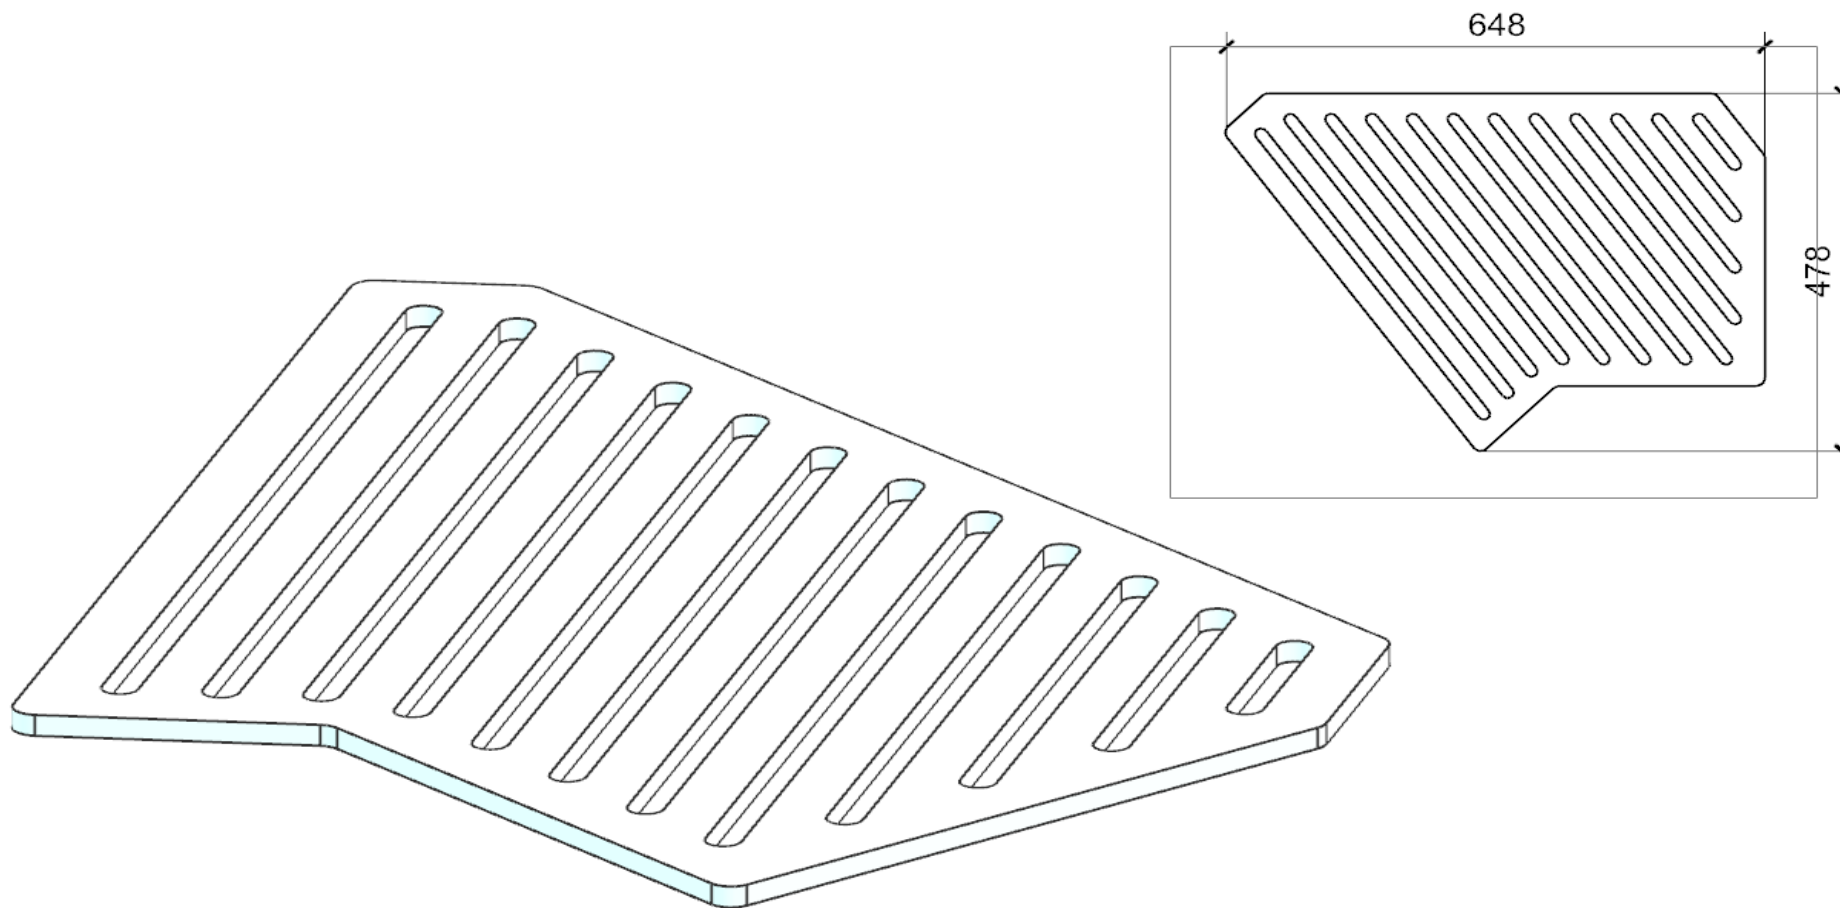

AZ53F

REV. MAT. 331

LOCALE	CODICE	DESCRIZIONE COMPONENTE	FINITURA	Q.TA	OPERATORE
LOBBY	AZ53F-L01_CC01	CIELINO	LACCATO BIANCO ARTICO	1	Damiano

AZ53F

REV. MAT. 331

LOCALE	CODICE	DESCRIZIONE COMPONENTE	FINITURA	Q.TA	OPERATORE
LOBBY	AZ53F-L02_CC01	CIELINO	LACCATO NERO OPACO	1	Damiano