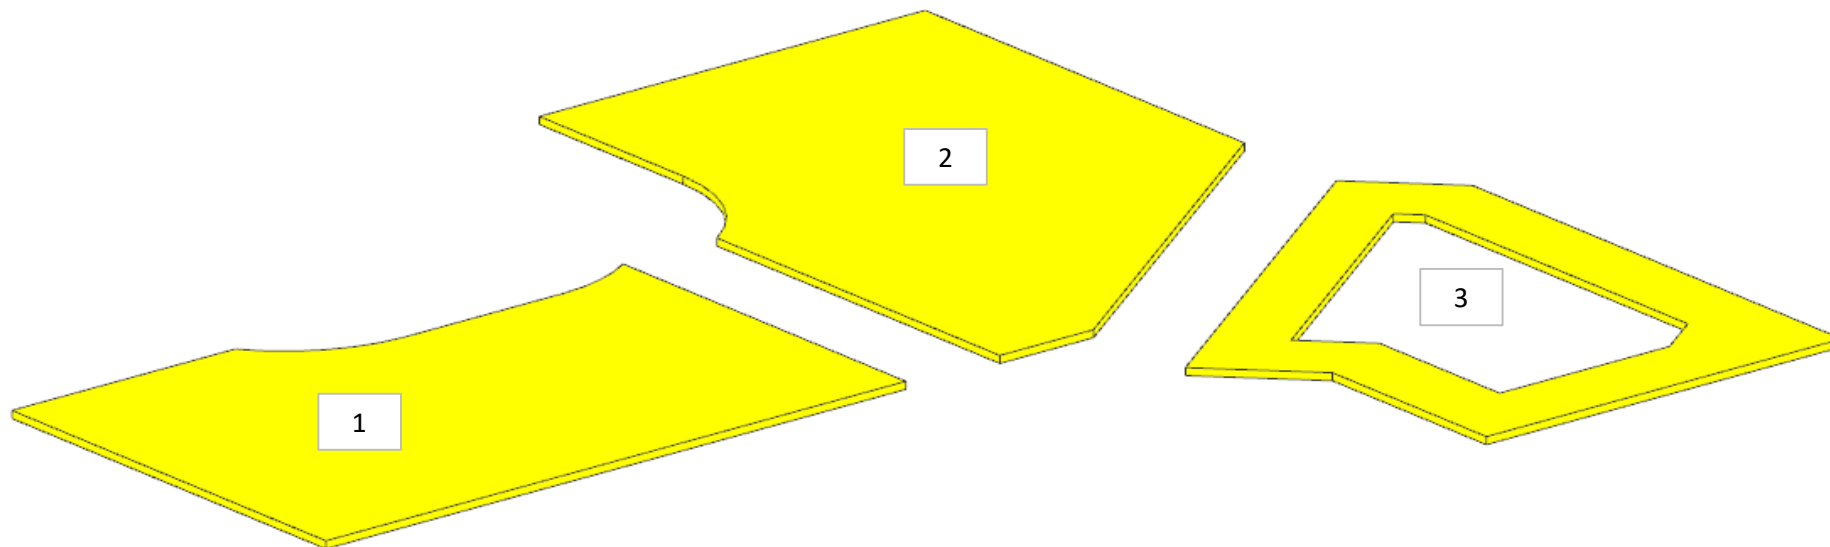

AZ53F

REV. MAT. 331

LOCALE	CODICE	DESCRIZIONE COMPONENTE	FINITURA	Q.TA	OPERATORE
LOBBY	AZ53F-I01_CC01	CIELINO	OKOUME' GREZZO	3	Dante

AZ53F

REV. MAT. 331

LOCALE	CODICE	DESCRIZIONE COMPONENTE	FINITURA	Q.TA	OPERATORE
LOBBY	AZ53F-L01_CC01	CIELINO	LACCATO BIANCO ARTICO	1	Damiano

AZ53F

REV. MAT. 331

LOCALE	CODICE	DESCRIZIONE COMPONENTE	FINITURA	Q.TA	OPERATORE
LOBBY	AZ53F-L02_CC01	CIELINO	LACCATO NERO OPACO	1	Damiano