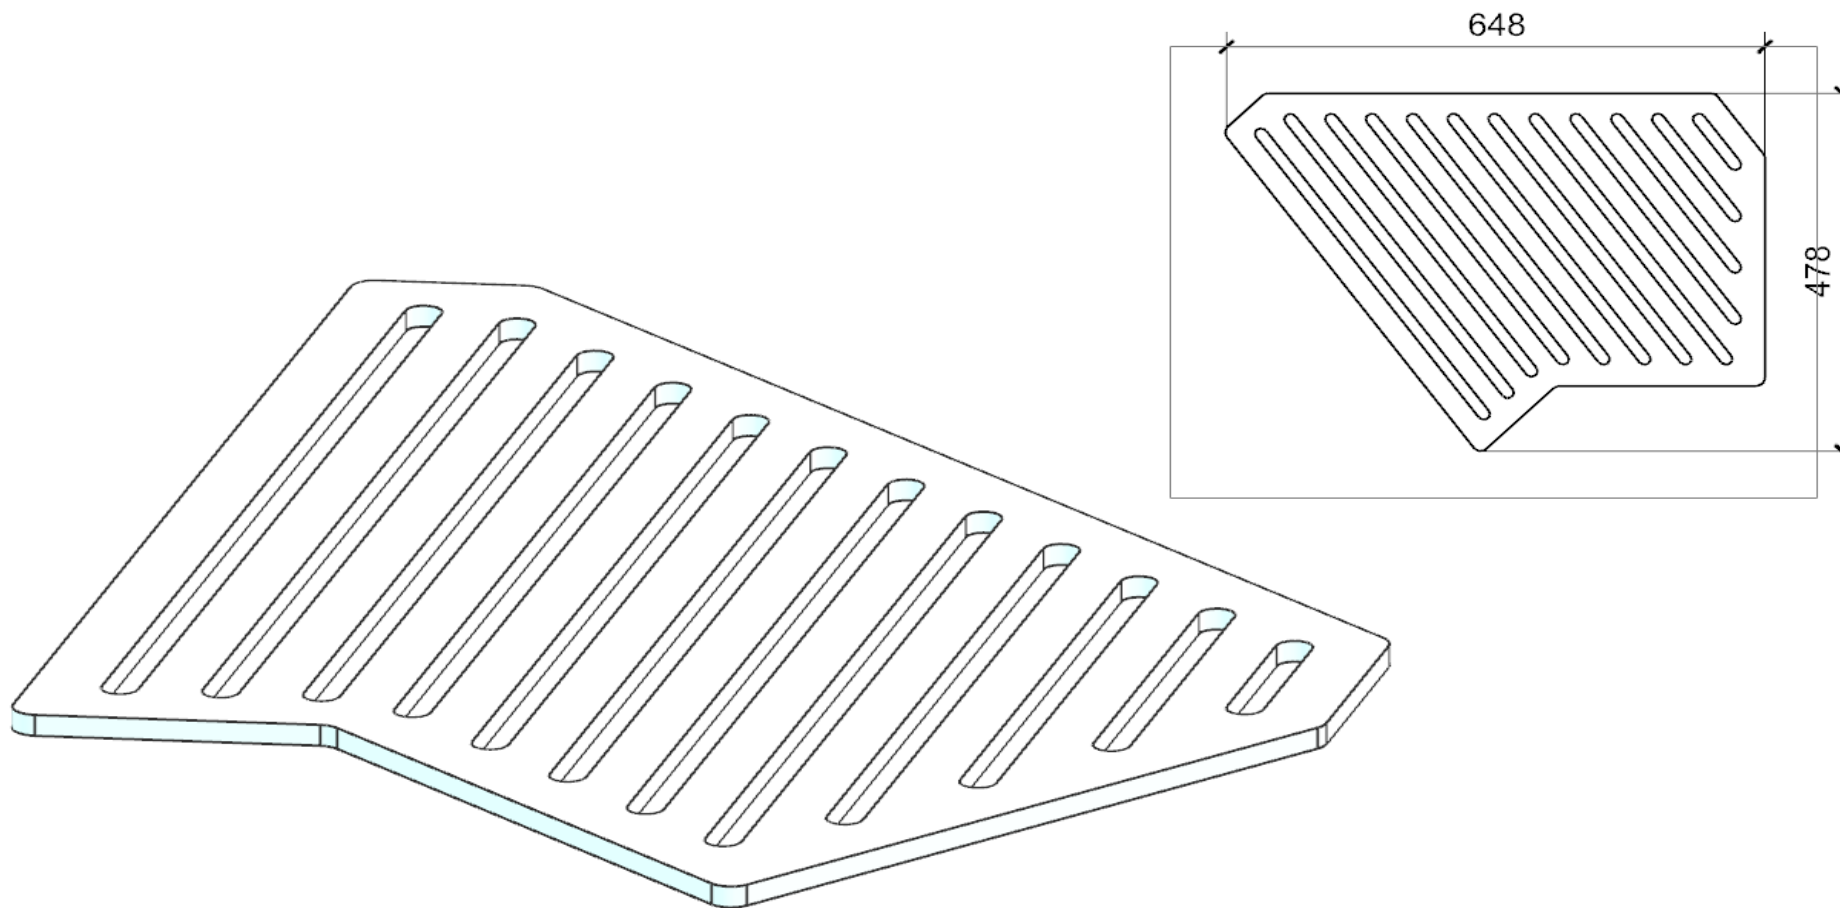

AZ53F

REV. MAT. 331

LOCALE	CODICE	DESCRIZIONE COMPONENTE	FINITURA	Q.TA	OPERATORE
LOBBY	AZ53F-I01_CC01	CIELINO	OKOUME' GREZZO	3	Dante

AZ53F

REV. MAT. 331

LOCALE	CODICE	DESCRIZIONE COMPONENTE	FINITURA	Q.TA	OPERATORE
LOBBY	AZ53F-L01_CC01	CIELINO	LACCATO BIANCO ARTICO	1	Damiano

AZ53F

REV. MAT. 331

LOCALE	CODICE	DESCRIZIONE COMPONENTE	FINITURA	Q.TA	OPERATORE
LOBBY	AZ53F-L02_CC01	CIELINO	LACCATO NERO OPACO	1	Damiano