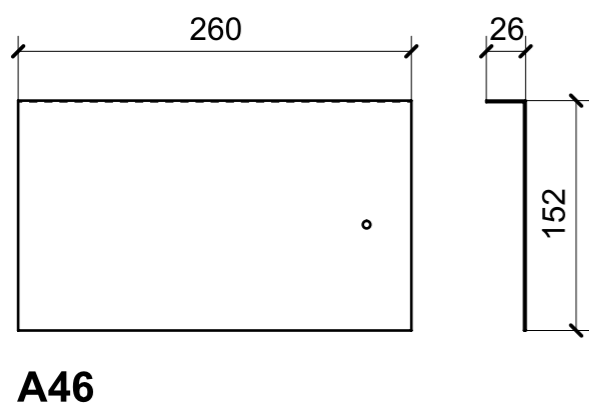

LOCALE	CODICE	DESCRIZIONE COMPONENTE	FINITURA	Q.TA
CUCINA APERTA	MD299_A01_KG01	BASE CUCINA DINING	ACCIAIO SATINATO BRONZO AUDREY	1