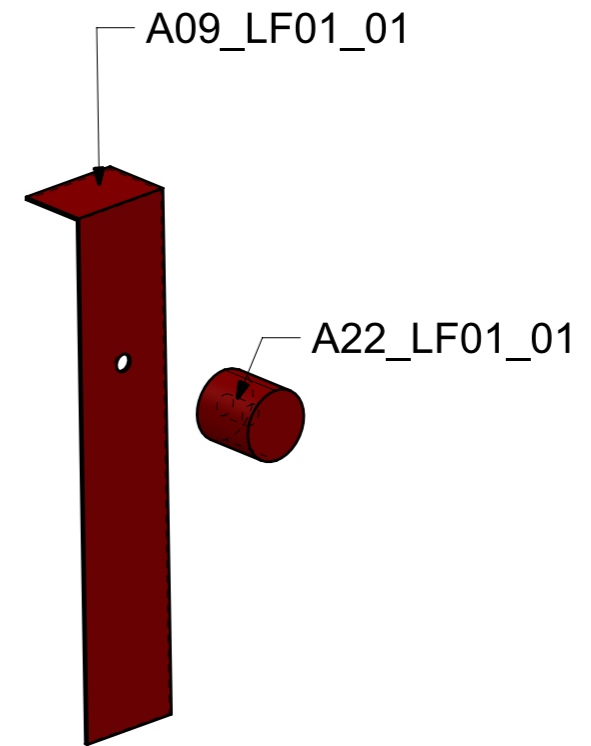

LOCALE	CODICE	DESCRIZIONE COMPONENTE	FINITURA	Q.TA
CABINA ARMATORE	MD299_A01_AQ01	COMODINO SX_STD VAR 1	ACCIAIO SATINATO BRONZO AUDREY	1

01

02

LOCALE	CODICE	DESCRIZIONE COMPONENTE	FINITURA	Q.TA
CABINA ARMATORE	MD299_A01_AR01	COMODINO DX_STD VAR 1	ACCIAIO SATINATO BRONZO AUDREY	1

LOCALE	CODICE	DESCRIZIONE COMPONENTE	FINITURA	Q.TA
CABINA ARMATORE	MD299_A01_AAQ01	COMODINO SX_STD VAR 2	ACCIAIO SATINATO BRONZO AUDREY	1

A09_AAQ01_01

A22_AAQ01_01

LOCALE	CODICE	DESCRIZIONE COMPONENTE	FINITURA	Q.TA
CABINA ARMATORE	MD299_A01_AAR01	COMODINO DX_STD VAR 2	ACCIAIO SATINATO BRONZO AUDREY	1

A09_RC01

A22_RC01

A22_RC01

A09_RC01

LOCALE	CODICE	DESCRIZIONE COMPONENTE	FINITURA	Q.TA
CABINA OSPITI SX	MD299_A01_LF01	COMODINO_ STD VAR 1	ACCIAIO SATINATO BRONZO AUDREY	1

01A09_LF01_01

A22_LF01_01

LOCALE	CODICE	DESCRIZIONE COMPONENTE	FINITURA	Q.TA
CUCINA APERTA	MD299_A01_KA01	BASE LAVASTOVIGLIE	ACCIAIO SATINATO BRONZO AUDREY	1

A30_KA_01

A31_KA_01

LOCALE	CODICE	DESCRIZIONE COMPONENTE	FINITURA	Q.TA
CUCINA APERTA	MD299_A01_KC01	BASE ANGOLO	ACCIAIO SATINATO BRONZO AUDREY	1

LOCALE	CODICE	DESCRIZIONE COMPONENTE	FINITURA	Q.TA
CUCINA APERTA	MD299_A01_KD01	BASE LAVELLO E FORNO	ACCIAIO SATINATO BRONZO AUDREY	1