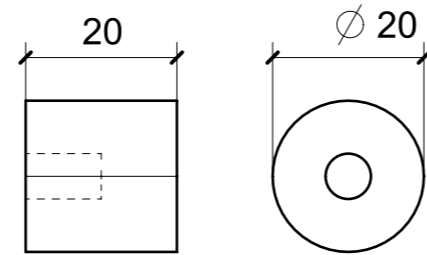

A22_AAR01_01