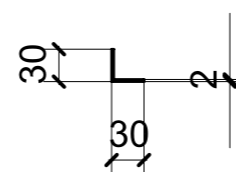

LOCALE	CODICE	DESCRIZIONE COMPONENTE	FINITURA	Q.TA
CABINA VIP	MD299_A02_VK01	STRUTTURA SOTTO CIELINO PRUA	ACCIAIO GREZZO	1