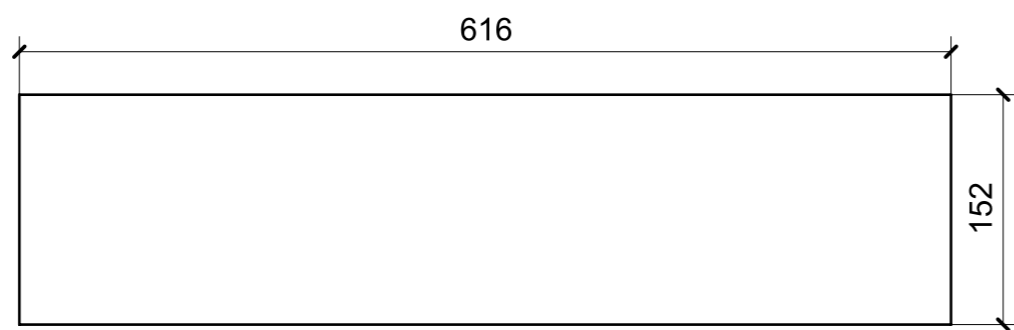

A35_KD01_01

A36_KD01_01

A37_KD01_01

LOCALE	CODICE	DESCRIZIONE COMPONENTE	FINITURA	Q.TA
CUCINA APERTA	MD299_A01_KE01	BASE FRIGO	ACCIAIO SATINATO BRONZO AUDREY	1

A38_KE_01

LOCALE	CODICE	DESCRIZIONE COMPONENTE	FINITURA	Q.TA
CUCINA APERTA	MD299_A01_KG01	BASE CUCINA DINING	ACCIAIO SATINATO BRONZO AUDREY	1