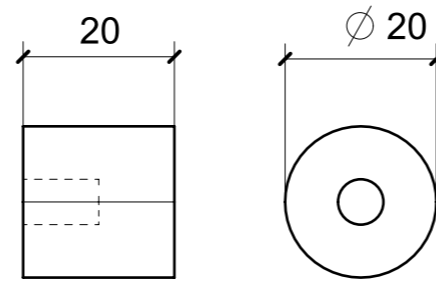

LOCALE	CODICE	DESCRIZIONE COMPONENTE	FINITURA	Q.TA
CABINA ARMATORE	MD299_A01_AQ01	COMODINO SX_STD VAR 1	ACCIAIO SATINATO BRONZO AUDREY	1

01

02

LOCALE	CODICE	DESCRIZIONE COMPONENTE	FINITURA	Q.TA
CABINA ARMATORE	MD299_A01_AR01	COMODINO DX_STD VAR 1	ACCIAIO SATINATO BRONZO AUDREY	1

LOCALE	CODICE	DESCRIZIONE COMPONENTE	FINITURA	Q.TA
CABINA ARMATORE	MD299_A01_AAQ01	COMODINO SX_STD VAR 2	ACCIAIO SATINATO BRONZO AUDREY	1

A09_AAQ01_01

A22_AAQ01_01

LOCALE	CODICE	DESCRIZIONE COMPONENTE	FINITURA	Q.TA
CABINA ARMATORE	MD299_A01_AAR01	COMODINO DX_STD VAR 2	ACCIAIO SATINATO BRONZO AUDREY	1