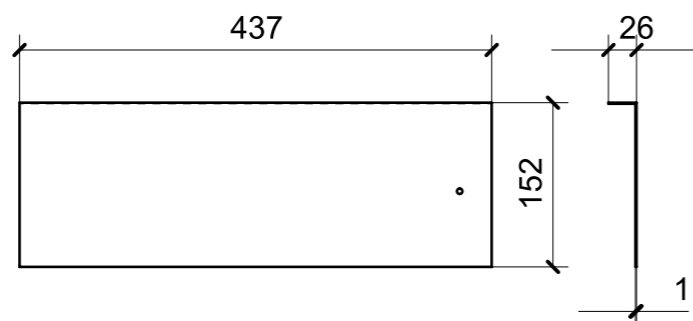

A30_KA_01

A31_KA_01

LOCALE	CODICE	DESCRIZIONE COMPONENTE	FINITURA	Q.TA
CUCINA APERTA	MD299_A01_KC01	BASE ANGOLO	ACCIAIO SATINATO BRONZO AUDREY	1

LOCALE	CODICE	DESCRIZIONE COMPONENTE	FINITURA	Q.TA
CUCINA APERTA	MD299_A01_KD01	BASE LAVELLO E FORNO	ACCIAIO SATINATO BRONZO AUDREY	1