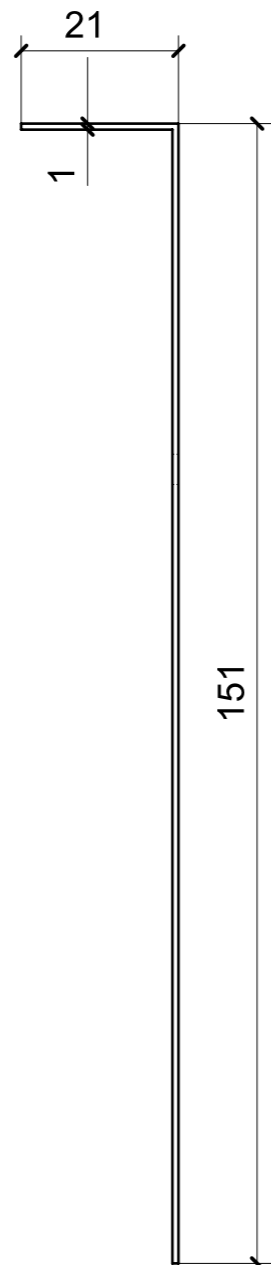

LOCALE	CODICE	DESCRIZIONE COMPONENTE	FINITURA	Q.TA
CABINA ARMATORE	MD299_A01_AQ01	COMODINO SX_STD VAR 1	ACCIAIO SATINATO BRONZO AUDREY	1

01

02

LOCALE	CODICE	DESCRIZIONE COMPONENTE	FINITURA	Q.TA
CABINA ARMATORE	MD299_A01_AR01	COMODINO DX_STD VAR 1	ACCIAIO SATINATO BRONZO AUDREY	1

LOCALE	CODICE	DESCRIZIONE COMPONENTE	FINITURA	Q.TA
CABINA ARMATORE	MD299_A01_AAQ01	COMODINO SX_STD VAR 2	ACCIAIO SATINATO BRONZO AUDREY	1

A09_AAQ01_01

A22_AAQ01_01

LOCALE	CODICE	DESCRIZIONE COMPONENTE	FINITURA	Q.TA
CABINA ARMATORE	MD299_A01_AAR01	COMODINO DX_STD VAR 2	ACCIAIO SATINATO BRONZO AUDREY	1

A09_AAR01_01

A22_AAR01_01

LOCALE	CODICE	DESCRIZIONE COMPONENTE	FINITURA	Q.TA
CABINA VIP	MD299_A02_VK01	STRUTTURA SOTTO CIELINO PRUA	ACCIAIO GREZZO	1

LOCALE	CODICE	DESCRIZIONE COMPONENTE	FINITURA	Q.TA
CABINA OSPITI DX	MD299_A01_RC01	COMODINO	ACCIAIO SATINATO BRONZO AUDREY	1

A09_RC01

A22_RC01

A22_RC01

A09_RC01

LOCALE	CODICE	DESCRIZIONE COMPONENTE	FINITURA	Q.TA
CABINA OSPITI SX	MD299_A01_LF01	COMODINO_ STD VAR 1	ACCIAIO SATINATO BRONZO AUDREY	1

01A09_LF01_01

A22_LF01_01

LOCALE	CODICE	DESCRIZIONE COMPONENTE	FINITURA	Q.TA
CUCINA APERTA	MD299_A01_KA01	BASE LAVASTOVIGLIE	ACCIAIO SATINATO BRONZO AUDREY	1