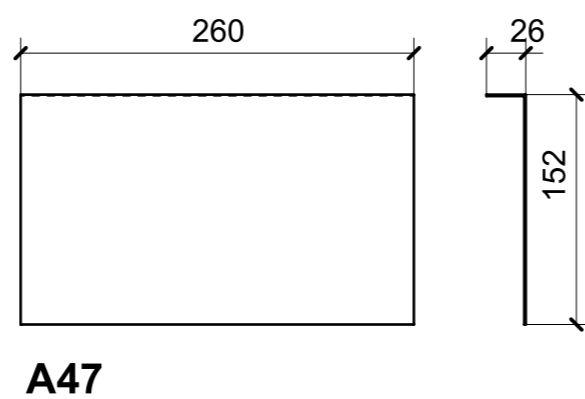

A35_KD01_01

A36_KD01_01

A37_KD01_01

LOCALE	CODICE	DESCRIZIONE COMPONENTE	FINITURA	Q.TA
CUCINA APERTA	MD299_A01_KE01	BASE FRIGO	ACCIAIO SATINATO BRONZO AUDREY	1

A38_KE_01

LOCALE	CODICE	DESCRIZIONE COMPONENTE	FINITURA	Q.TA
CUCINA APERTA	MD299_A01_KG01	BASE CUCINA DINING	ACCIAIO SATINATO BRONZO AUDREY	1