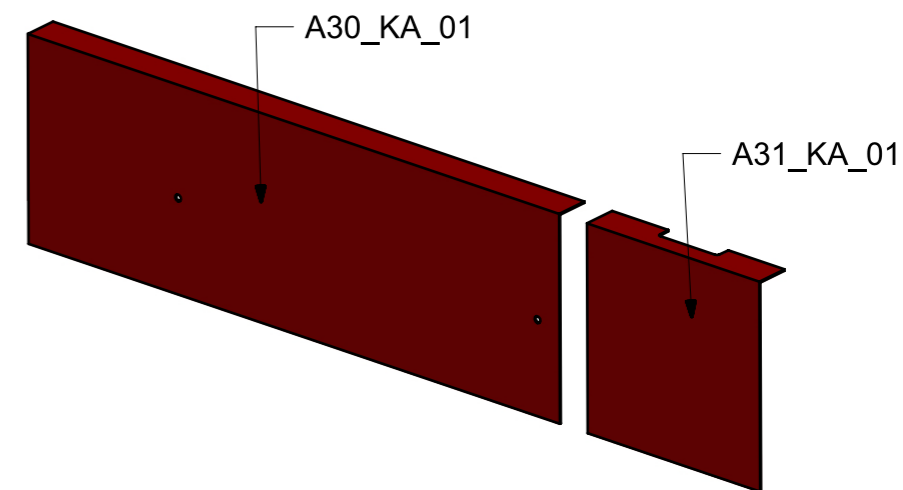

LOCALE	CODICE	DESCRIZIONE COMPONENTE	FINITURA	Q.TA
CUCINA APERTA	MD299_A01_KA01	BASE LAVASTOVIGLIE	ACCIAIO SATINATO BRONZO AUDREY	1

A31_KA_01