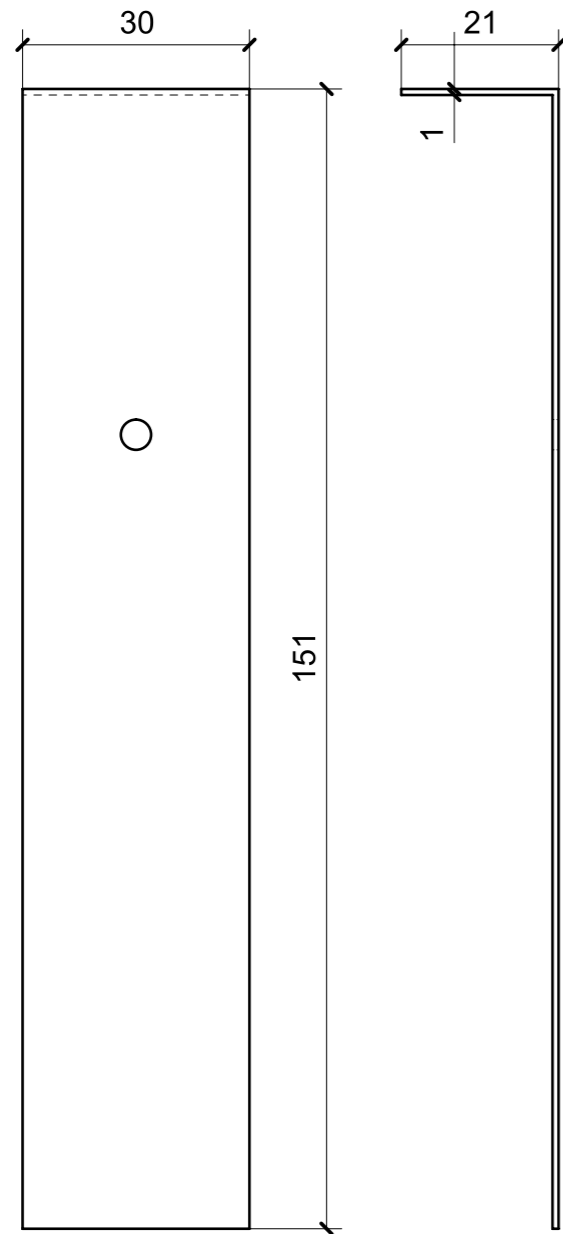

LOCALE	CODICE	DESCRIZIONE COMPONENTE	FINITURA	Q.TA
CABINA ARMATORE	MD299_A01_AQ01	COMODINO SX_STD VAR 1	ACCIAIO SATINATO BRONZO AUDREY	1

01

02

LOCALE	CODICE	DESCRIZIONE COMPONENTE	FINITURA	Q.TA
CABINA ARMATORE	MD299_A01_AR01	COMODINO DX_STD VAR 1	ACCIAIO SATINATO BRONZO AUDREY	1

LOCALE	CODICE	DESCRIZIONE COMPONENTE	FINITURA	Q.TA
CABINA ARMATORE	MD299_A01_AAQ01	COMODINO SX_STD VAR 2	ACCIAIO SATINATO BRONZO AUDREY	1

A09_AAQ01_01

A22_AAQ01_01

LOCALE	CODICE	DESCRIZIONE COMPONENTE	FINITURA	Q.TA
CABINA ARMATORE	MD299_A01_AAR01	COMODINO DX_STD VAR 2	ACCIAIO SATINATO BRONZO AUDREY	1

A09_AAR01_01

A22_AAR01_01

LOCALE	CODICE	DESCRIZIONE COMPONENTE	FINITURA	Q.TA
CABINA VIP	MD299_A02_VK01	STRUTTURA SOTTO CIELINO PRUA	ACCIAIO GREZZO	1

LOCALE	CODICE	DESCRIZIONE COMPONENTE	FINITURA	Q.TA
CABINA OSPITI DX	MD299_A01_RC01	COMODINO	ACCIAIO SATINATO BRONZO AUDREY	1