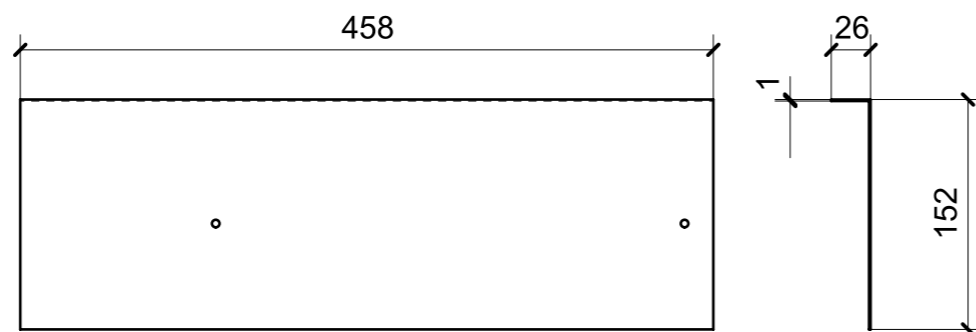

A09_RC01

A22_RC01

A22_RC01

A09_RC01

LOCALE	CODICE	DESCRIZIONE COMPONENTE	FINITURA	Q.TA
CABINA OSPITI SX	MD299_A01_LF01	COMODINO_ STD VAR 1	ACCIAIO SATINATO BRONZO AUDREY	1

01A09_LF01_01

A22_LF01_01

LOCALE	CODICE	DESCRIZIONE COMPONENTE	FINITURA	Q.TA
CUCINA APERTA	MD299_A01_KA01	BASE LAVASTOVIGLIE	ACCIAIO SATINATO BRONZO AUDREY	1