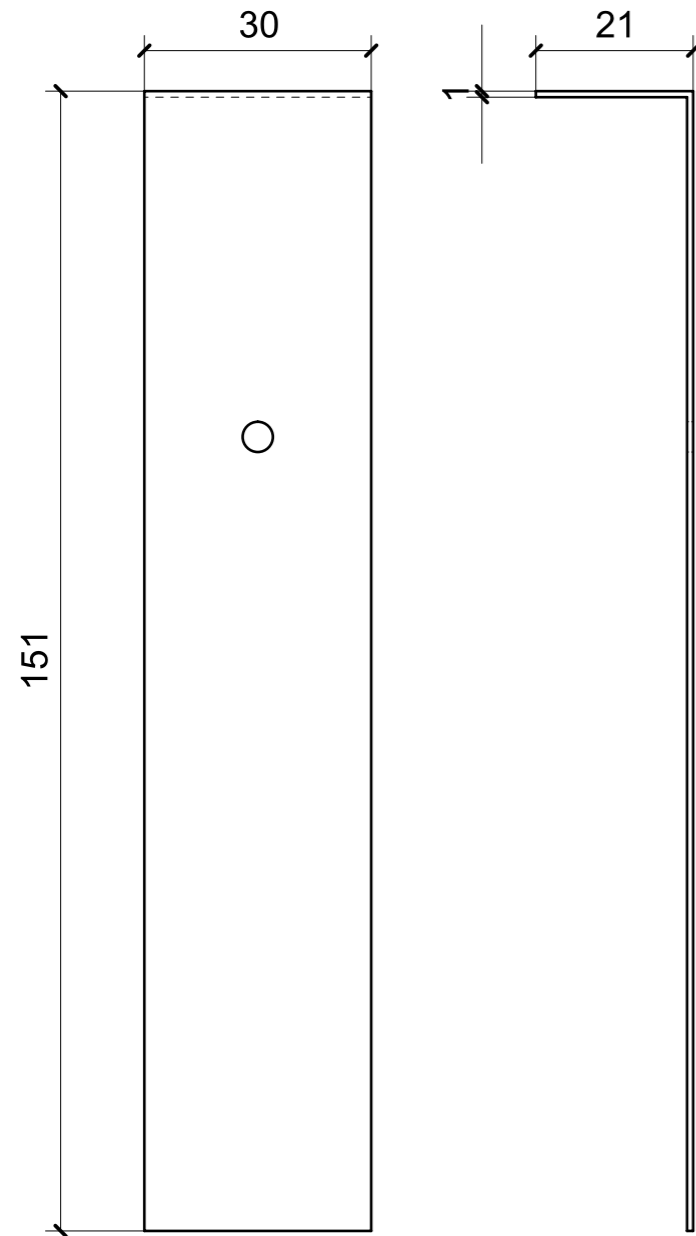

LOCALE	CODICE	DESCRIZIONE COMPONENTE	FINITURA	Q.TA
CABINA ARMATORE	MD299_A01_AAR01	COMODINO DX_STD VAR 2	ACCIAIO SATINATO BRONZO AUDREY	1

A09_AAR01_01