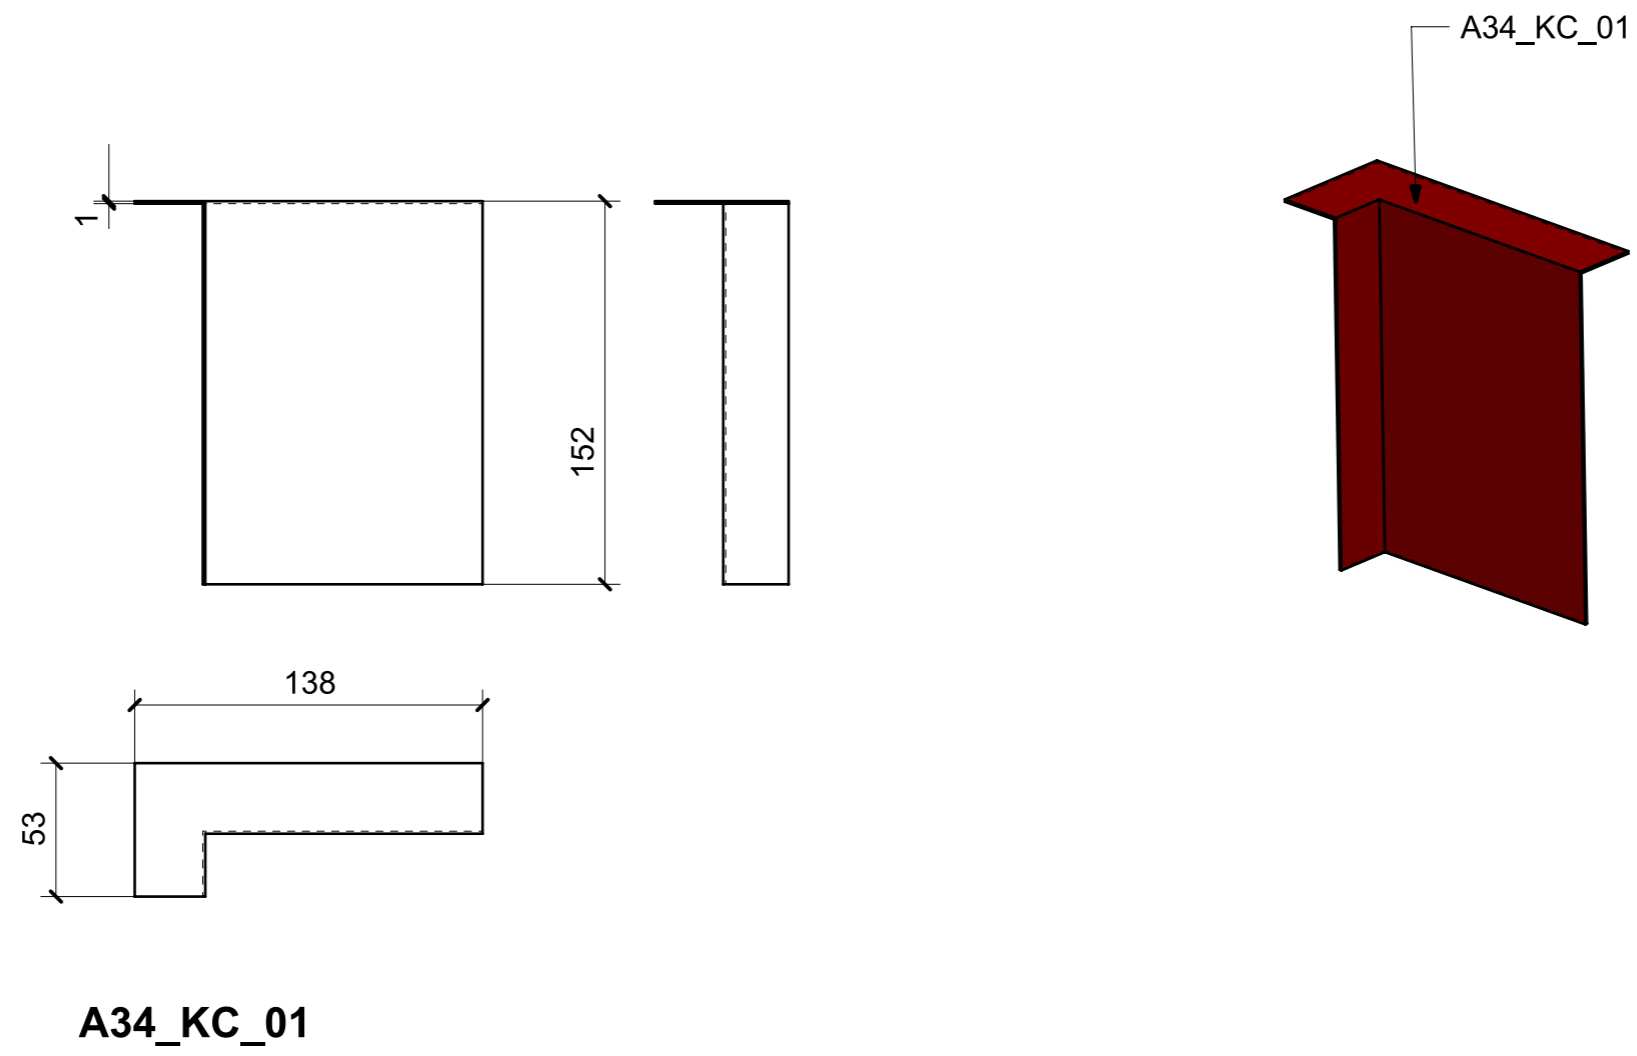

LOCALE	CODICE	DESCRIZIONE COMPONENTE	FINITURA	Q.TA
CUCINA APERTA	MD299_A01_KC01	BASE ANGOLO	ACCIAIO SATINATO BRONZO AUDREY	1