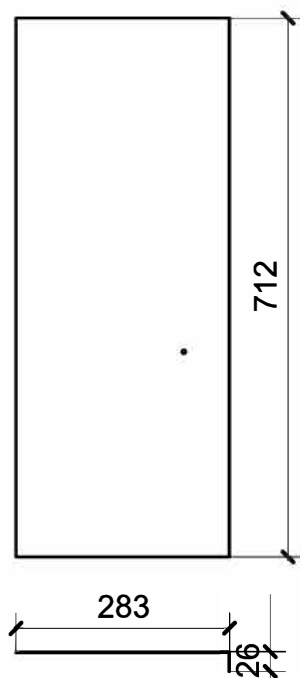

A52_SD01_01