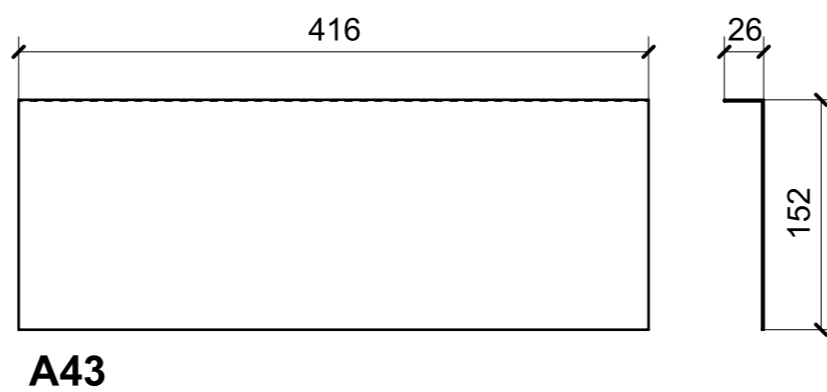

A35_KD01_01

A36_KD01_01

A37_KD01_01

LOCALE	CODICE	DESCRIZIONE COMPONENTE	FINITURA	Q.TA
CUCINA APERTA	MD299_A01_KE01	BASE FRIGO	ACCIAIO SATINATO BRONZO AUDREY	1

A38_KE_01

LOCALE	CODICE	DESCRIZIONE COMPONENTE	FINITURA	Q.TA
CUCINA APERTA	MD299_A01_KG01	BASE CUCINA DINING	ACCIAIO SATINATO BRONZO AUDREY	1