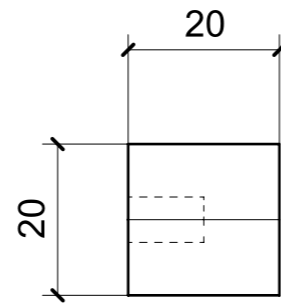

LOCALE	CODICE	DESCRIZIONE COMPONENTE	FINITURA	Q.TA
CABINA ARMATORE	MD299_A01_AQ01	COMODINO SX_STD VAR 1	ACCIAIO SATINATO BRONZO AUDREY	1

01

02

LOCALE	CODICE	DESCRIZIONE COMPONENTE	FINITURA	Q.TA
CABINA ARMATORE	MD299_A01_AR01	COMODINO DX_STD VAR 1	ACCIAIO SATINATO BRONZO AUDREY	1

LOCALE	CODICE	DESCRIZIONE COMPONENTE	FINITURA	Q.TA
CABINA ARMATORE	MD299_A01_AAQ01	COMODINO SX_STD VAR 2	ACCIAIO SATINATO BRONZO AUDREY	1

A09_AAQ01_01

A22_AAQ01_01

LOCALE	CODICE	DESCRIZIONE COMPONENTE	FINITURA	Q.TA
CABINA ARMATORE	MD299_A01_AAR01	COMODINO DX_STD VAR 2	ACCIAIO SATINATO BRONZO AUDREY	1