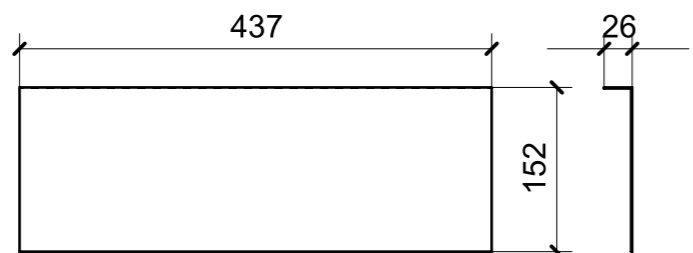

A36_KD01_01