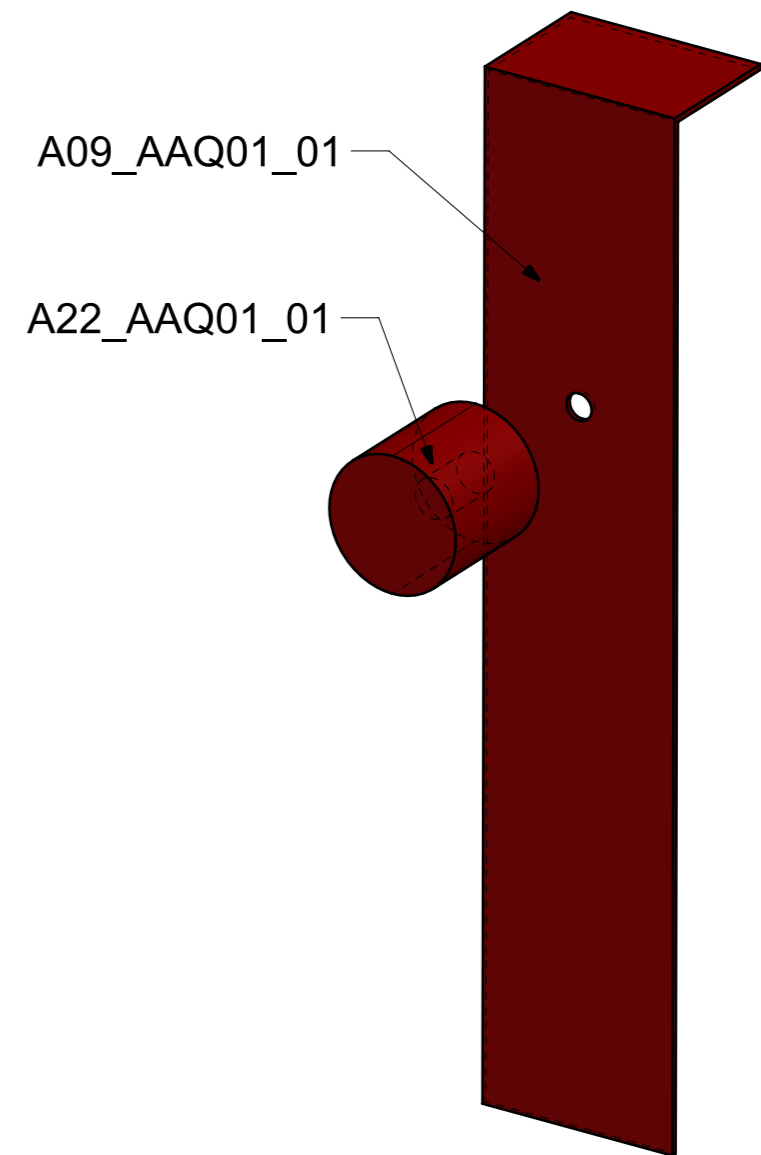

LOCALE	CODICE	DESCRIZIONE COMPONENTE	FINITURA	Q.TA
CABINA ARMATORE	MD299_A01_AQ01	COMODINO SX_STD VAR 1	ACCIAIO SATINATO BRONZO AUDREY	1

01

02

LOCALE	CODICE	DESCRIZIONE COMPONENTE	FINITURA	Q.TA
CABINA ARMATORE	MD299_A01_AR01	COMODINO DX_STD VAR 1	ACCIAIO SATINATO BRONZO AUDREY	1

LOCALE	CODICE	DESCRIZIONE COMPONENTE	FINITURA	Q.TA
CABINA ARMATORE	MD299_A01_AAQ01	COMODINO SX_STD VAR 2	ACCIAIO SATINATO BRONZO AUDREY	1

A09_AAQ01_01

A22_AAQ01_01

LOCALE	CODICE	DESCRIZIONE COMPONENTE	FINITURA	Q.TA
CABINA ARMATORE	MD299_A01_AAR01	COMODINO DX_STD VAR 2	ACCIAIO SATINATO BRONZO AUDREY	1

A09_AAR01_01

A22_AAR01_01

LOCALE	CODICE	DESCRIZIONE COMPONENTE	FINITURA	Q.TA
CABINA VIP	MD299_A02_VK01	STRUTTURA SOTTO CIELINO PRUA	ACCIAIO GREZZO	1

LOCALE	CODICE	DESCRIZIONE COMPONENTE	FINITURA	Q.TA
CABINA OSPITI DX	MD299_A01_RC01	COMODINO	ACCIAIO SATINATO BRONZO AUDREY	1

A09_RC01

A22_RC01

A22_RC01

A09_RC01

LOCALE	CODICE	DESCRIZIONE COMPONENTE	FINITURA	Q.TA
CABINA OSPITI SX	MD299_A01_LF01	COMODINO_ STD VAR 1	ACCIAIO SATINATO BRONZO AUDREY	1

01A09_LF01_01

A22_LF01_01

LOCALE	CODICE	DESCRIZIONE COMPONENTE	FINITURA	Q.TA
CUCINA APERTA	MD299_A01_KA01	BASE LAVASTOVIGLIE	ACCIAIO SATINATO BRONZO AUDREY	1