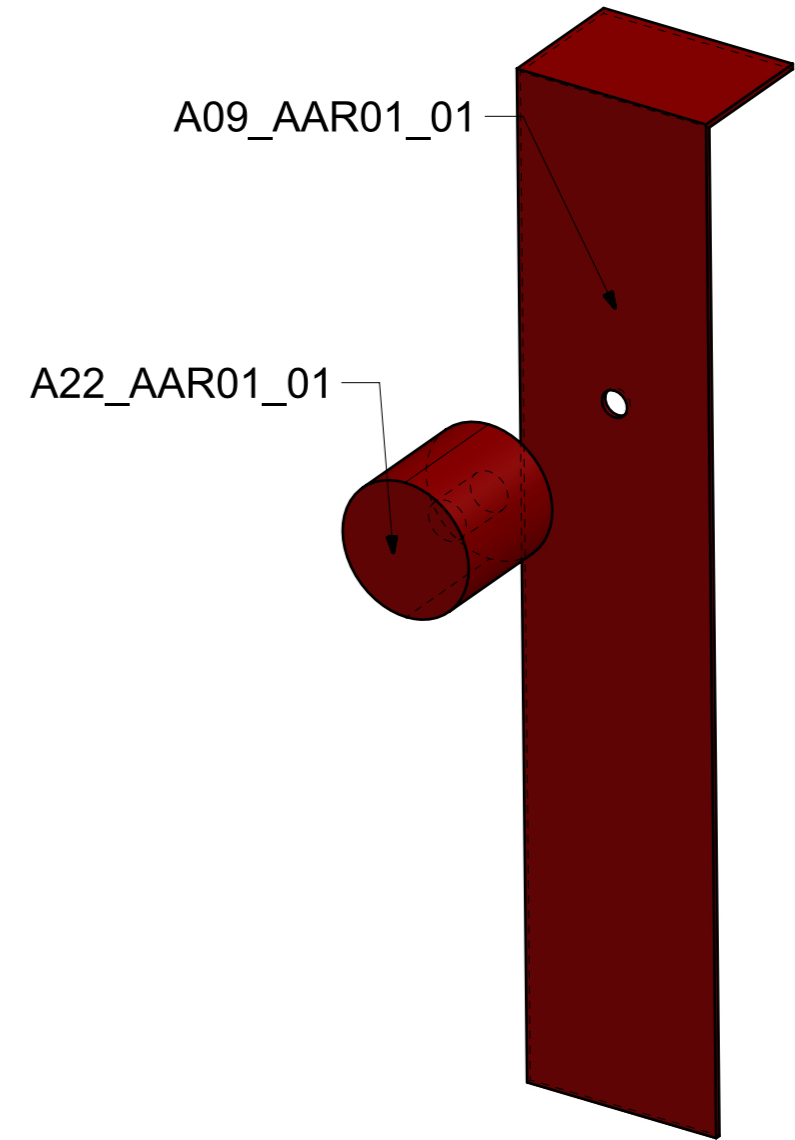

LOCALE	CODICE	DESCRIZIONE COMPONENTE	FINITURA	Q.TA
CABINA ARMATORE	MD299_A01_AQ01	COMODINO SX_STD VAR 1	ACCIAIO SATINATO BRONZO AUDREY	1

01

02

LOCALE	CODICE	DESCRIZIONE COMPONENTE	FINITURA	Q.TA
CABINA ARMATORE	MD299_A01_AR01	COMODINO DX_STD VAR 1	ACCIAIO SATINATO BRONZO AUDREY	1

LOCALE	CODICE	DESCRIZIONE COMPONENTE	FINITURA	Q.TA
CABINA ARMATORE	MD299_A01_AAQ01	COMODINO SX_STD VAR 2	ACCIAIO SATINATO BRONZO AUDREY	1

A09_AAQ01_01

A22_AAQ01_01

LOCALE	CODICE	DESCRIZIONE COMPONENTE	FINITURA	Q.TA
CABINA ARMATORE	MD299_A01_AAR01	COMODINO DX_STD VAR 2	ACCIAIO SATINATO BRONZO AUDREY	1

A09_AAR01_01

A22_AAR01_01

LOCALE	CODICE	DESCRIZIONE COMPONENTE	FINITURA	Q.TA
CABINA VIP	MD299_A02_VK01	STRUTTURA SOTTO CIELINO PRUA	ACCIAIO GREZZO	1

LOCALE	CODICE	DESCRIZIONE COMPONENTE	FINITURA	Q.TA
CABINA OSPITI DX	MD299_A01_RC01	COMODINO	ACCIAIO SATINATO BRONZO AUDREY	1

A09_RC01

A22_RC01

A22_RC01

A09_RC01

LOCALE	CODICE	DESCRIZIONE COMPONENTE	FINITURA	Q.TA
CABINA OSPITI SX	MD299_A01_LF01	COMODINO_ STD VAR 1	ACCIAIO SATINATO BRONZO AUDREY	1

01A09_LF01_01

A22_LF01_01

LOCALE	CODICE	DESCRIZIONE COMPONENTE	FINITURA	Q.TA
CUCINA APERTA	MD299_A01_KA01	BASE LAVASTOVIGLIE	ACCIAIO SATINATO BRONZO AUDREY	1