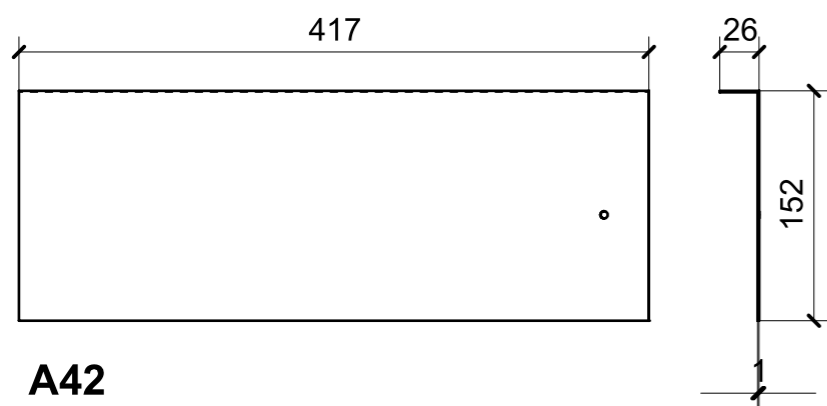

A35_KD01_01

A36_KD01_01

A37_KD01_01

LOCALE	CODICE	DESCRIZIONE COMPONENTE	FINITURA	Q.TA
CUCINA APERTA	MD299_A01_KE01	BASE FRIGO	ACCIAIO SATINATO BRONZO AUDREY	1

A38_KE_01

LOCALE	CODICE	DESCRIZIONE COMPONENTE	FINITURA	Q.TA
CUCINA APERTA	MD299_A01_KG01	BASE CUCINA DINING	ACCIAIO SATINATO BRONZO AUDREY	1