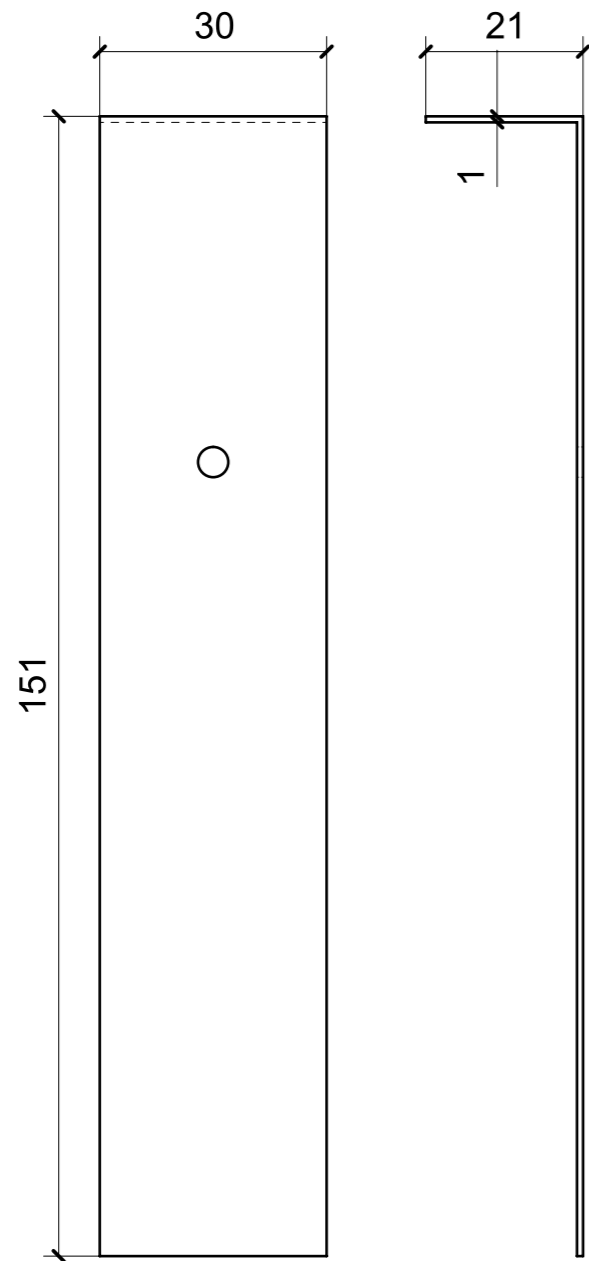

LOCALE	CODICE	DESCRIZIONE COMPONENTE	FINITURA	Q.TA
CABINA ARMATORE	MD299_A01_AQ01	COMODINO SX_STD VAR 1	ACCIAIO SATINATO BRONZO AUDREY	1

01

02

LOCALE	CODICE	DESCRIZIONE COMPONENTE	FINITURA	Q.TA
CABINA ARMATORE	MD299_A01_AR01	COMODINO DX_STD VAR 1	ACCIAIO SATINATO BRONZO AUDREY	1

LOCALE	CODICE	DESCRIZIONE COMPONENTE	FINITURA	Q.TA
CABINA ARMATORE	MD299_A01_AAQ01	COMODINO SX_STD VAR 2	ACCIAIO SATINATO BRONZO AUDREY	1

A09_AAQ01_01

A22_AAQ01_01

LOCALE	CODICE	DESCRIZIONE COMPONENTE	FINITURA	Q.TA
CABINA ARMATORE	MD299_A01_AAR01	COMODINO DX_STD VAR 2	ACCIAIO SATINATO BRONZO AUDREY	1