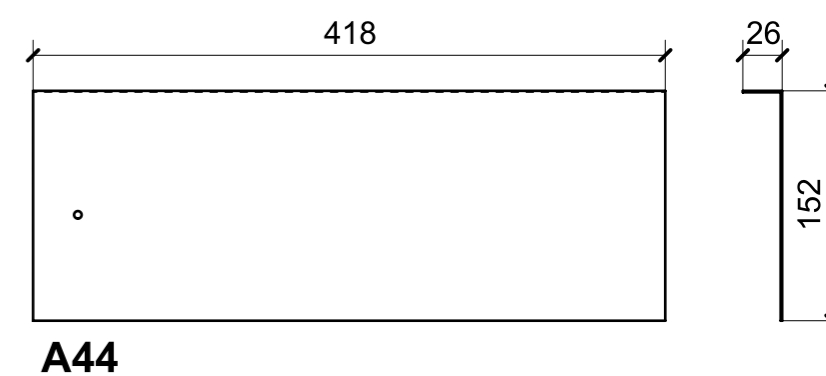

LOCALE	CODICE	DESCRIZIONE COMPONENTE	FINITURA	Q.TA
CUCINA APERTA	MD299_A01_KG01	BASE CUCINA DINING	ACCIAIO SATINATO BRONZO AUDREY	1