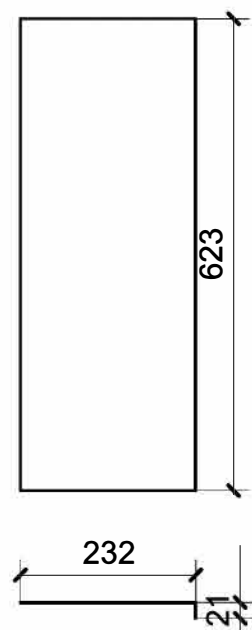

LOCALE	CODICE	DESCRIZIONE COMPONENTE	FINITURA	Q.TA
CABINA ARMATORE	MD299_A01_AQ01	COMODINO SX_STD VAR 1	ACCIAIO SATINATO BRONZO AUDREY	1

01

02

LOCALE	CODICE	DESCRIZIONE COMPONENTE	FINITURA	Q.TA
CABINA ARMATORE	MD299_A01_AR01	COMODINO DX_STD VAR 1	ACCIAIO SATINATO BRONZO AUDREY	1

A58_SD01_01