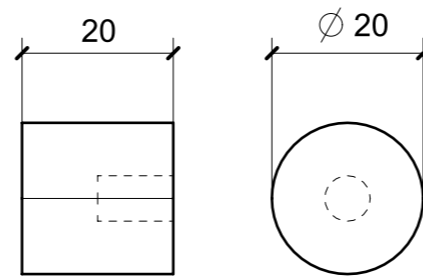

LOCALE	CODICE	DESCRIZIONE COMPONENTE	FINITURA	Q.TA
CABINA OSPITI DX	MD299_A01_RC01	COMODINO	ACCIAIO SATINATO BRONZO AUDREY	1

A22_RC01