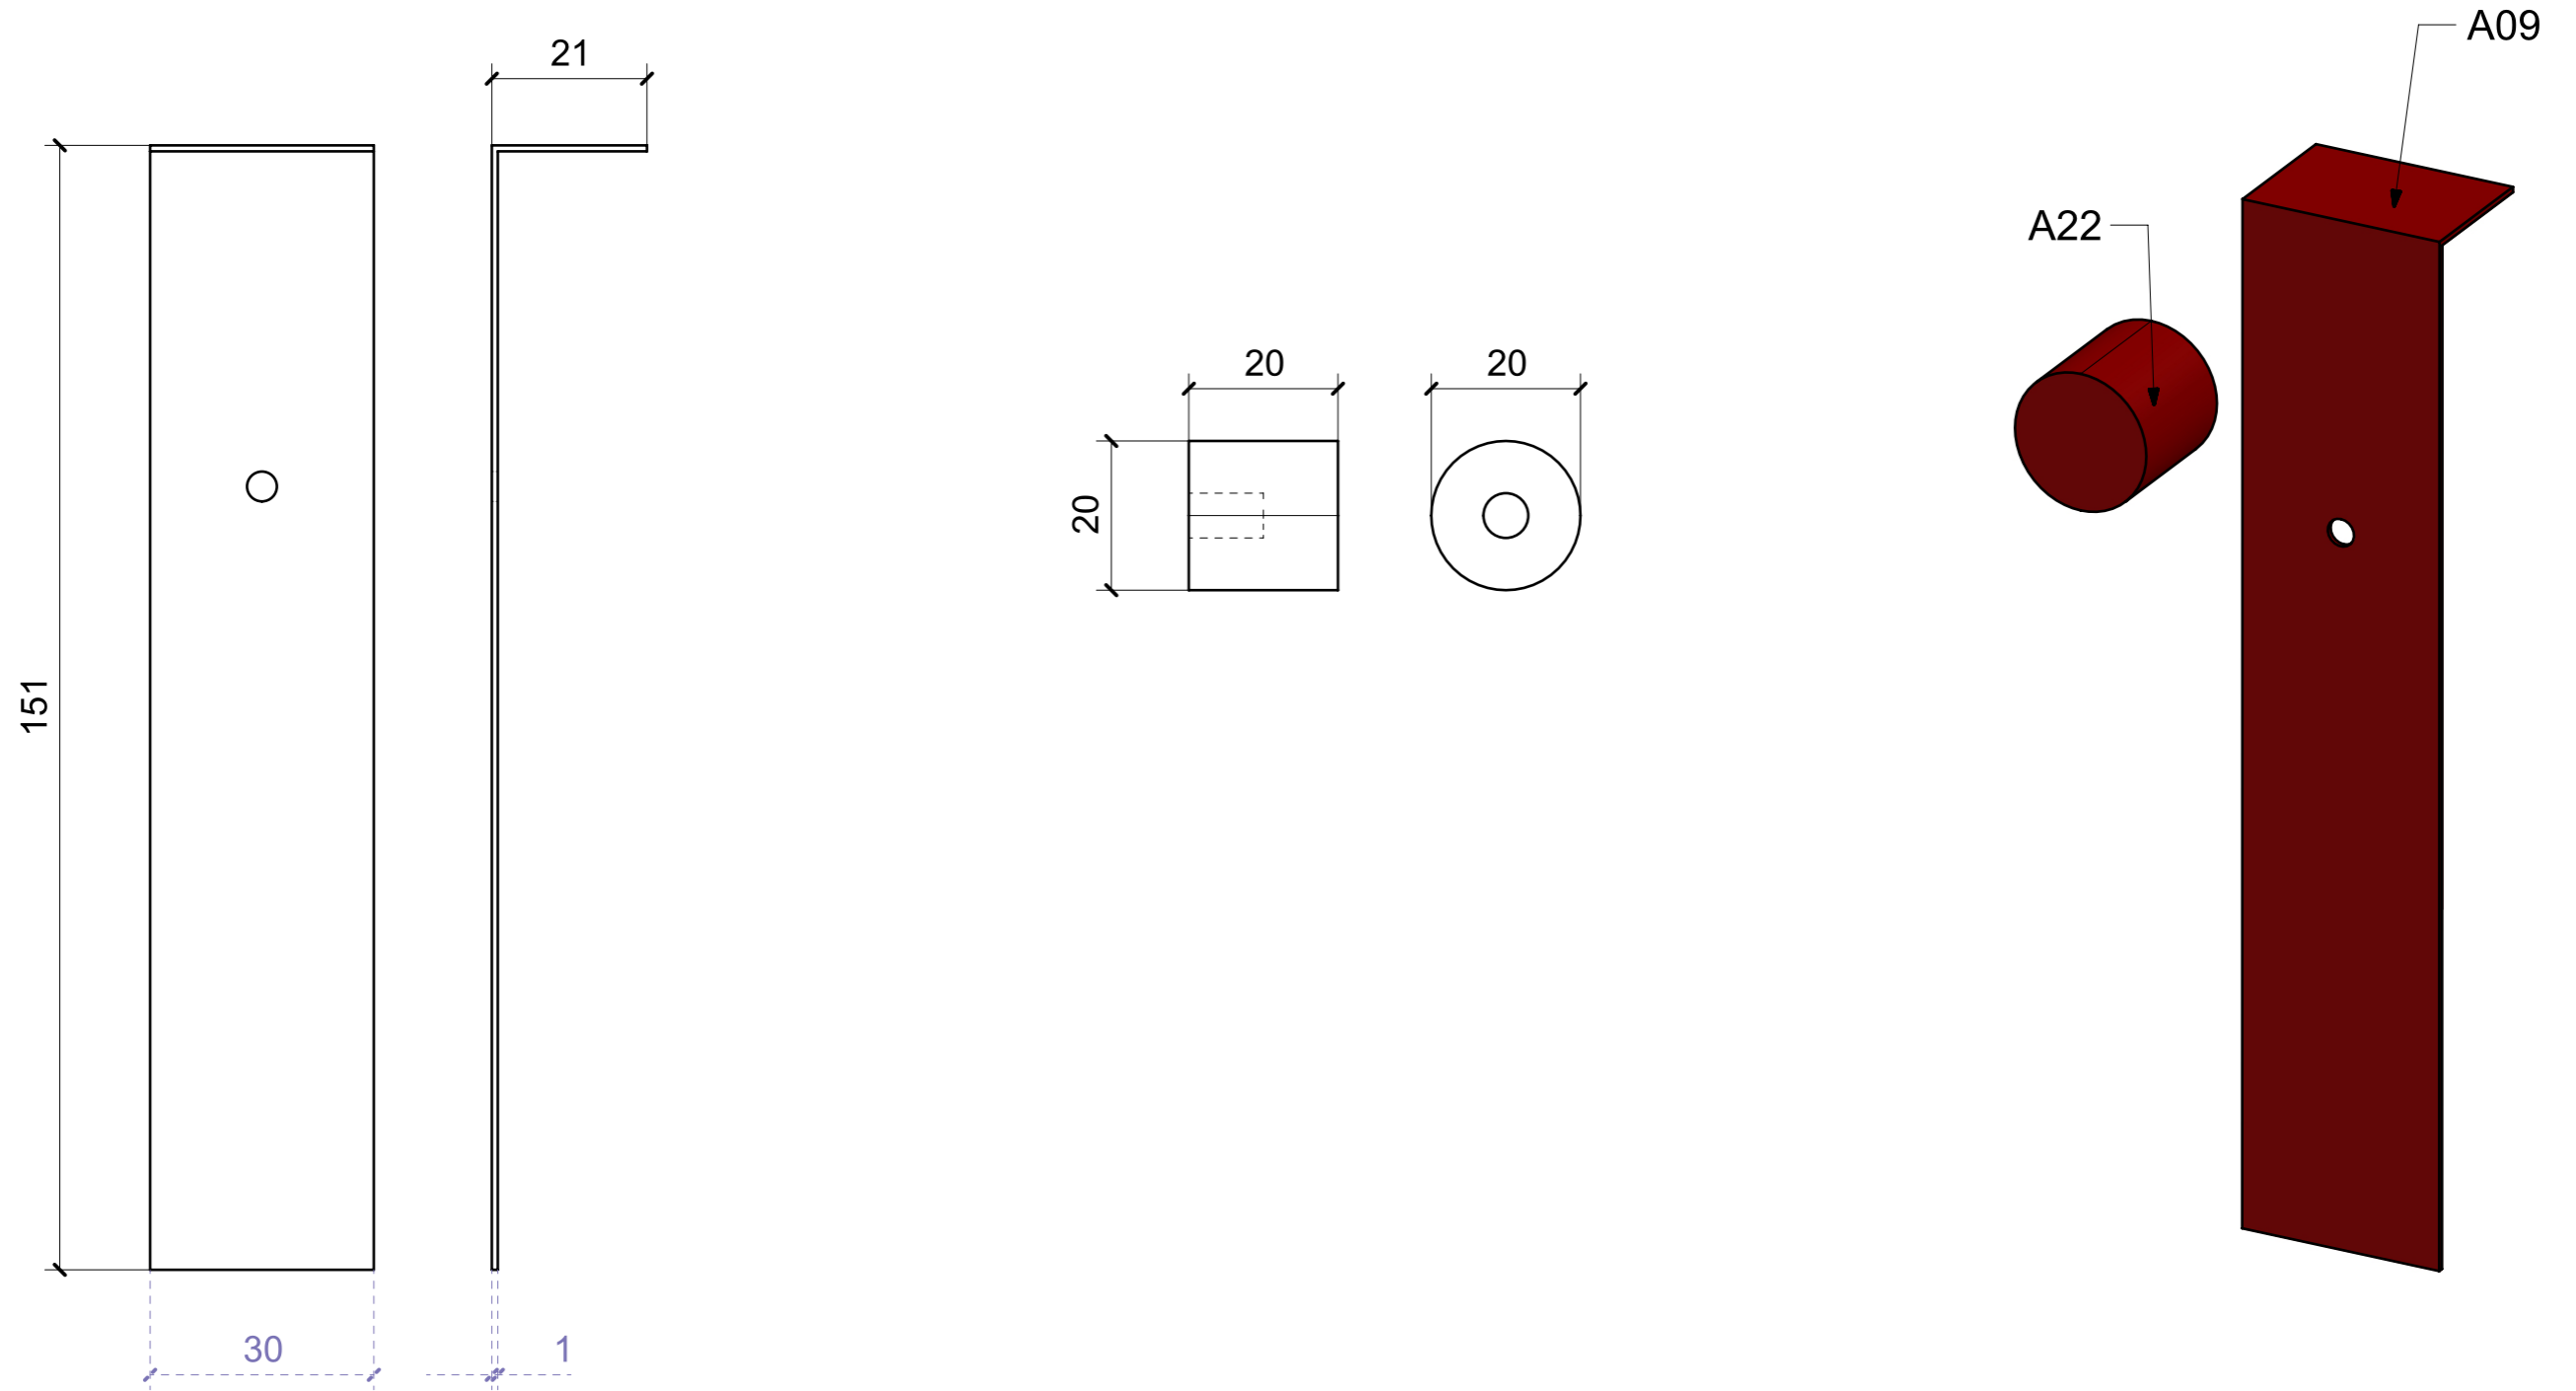

LOCALE	CODICE	DESCRIZIONE COMPONENTE	FINITURA	Q.TA
CABINA ARMATORE	MD299_A01_AQ01	COMODINO SX_STD VAR 1	ACCIAIO SATINATO BRONZO AUDREY	1

01

02

LOCALE	CODICE	DESCRIZIONE COMPONENTE	FINITURA	Q.TA
CABINA ARMATORE	MD299_A01_AR01	COMODINO DX_STD VAR 1	ACCIAIO SATINATO BRONZO AUDREY	1

LOCALE	CODICE	DESCRIZIONE COMPONENTE	FINITURA	Q.TA
CABINA ARMATORE	MD299_A01_AAQ01	COMODINO SX_STD VAR 2	ACCIAIO SATINATO BRONZO AUDREY	1

A09_AAQ01_01

A22_AAQ01_01

LOCALE	CODICE	DESCRIZIONE COMPONENTE	FINITURA	Q.TA
CABINA ARMATORE	MD299_A01_AAR01	COMODINO DX_STD VAR 2	ACCIAIO SATINATO BRONZO AUDREY	1

A09_AAR01_01

A22_AAR01_01

LOCALE	CODICE	DESCRIZIONE COMPONENTE	FINITURA	Q.TA
CABINA VIP	MD299_A02_VK01	STRUTTURA SOTTO CIELINO PRUA	ACCIAIO GREZZO	1

LOCALE	CODICE	DESCRIZIONE COMPONENTE	FINITURA	Q.TA
CABINA OSPITI DX	MD299_A01_RC01	COMODINO	ACCIAIO SATINATO BRONZO AUDREY	1