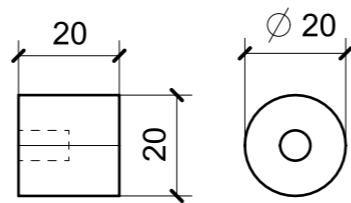

A09_RC01

A22_RC01

A22_RC01

A09_RC01

LOCALE	CODICE	DESCRIZIONE COMPONENTE	FINITURA	Q.TA
CABINA OSPITI SX	MD299_A01_LF01	COMODINO_ STD VAR 1	ACCIAIO SATINATO BRONZO AUDREY	1

01A09_LF01_01

A22_LF01_01

LOCALE	CODICE	DESCRIZIONE COMPONENTE	FINITURA	Q.TA
CUCINA APERTA	MD299_A01_KA01	BASE LAVASTOVIGLIE	ACCIAIO SATINATO BRONZO AUDREY	1