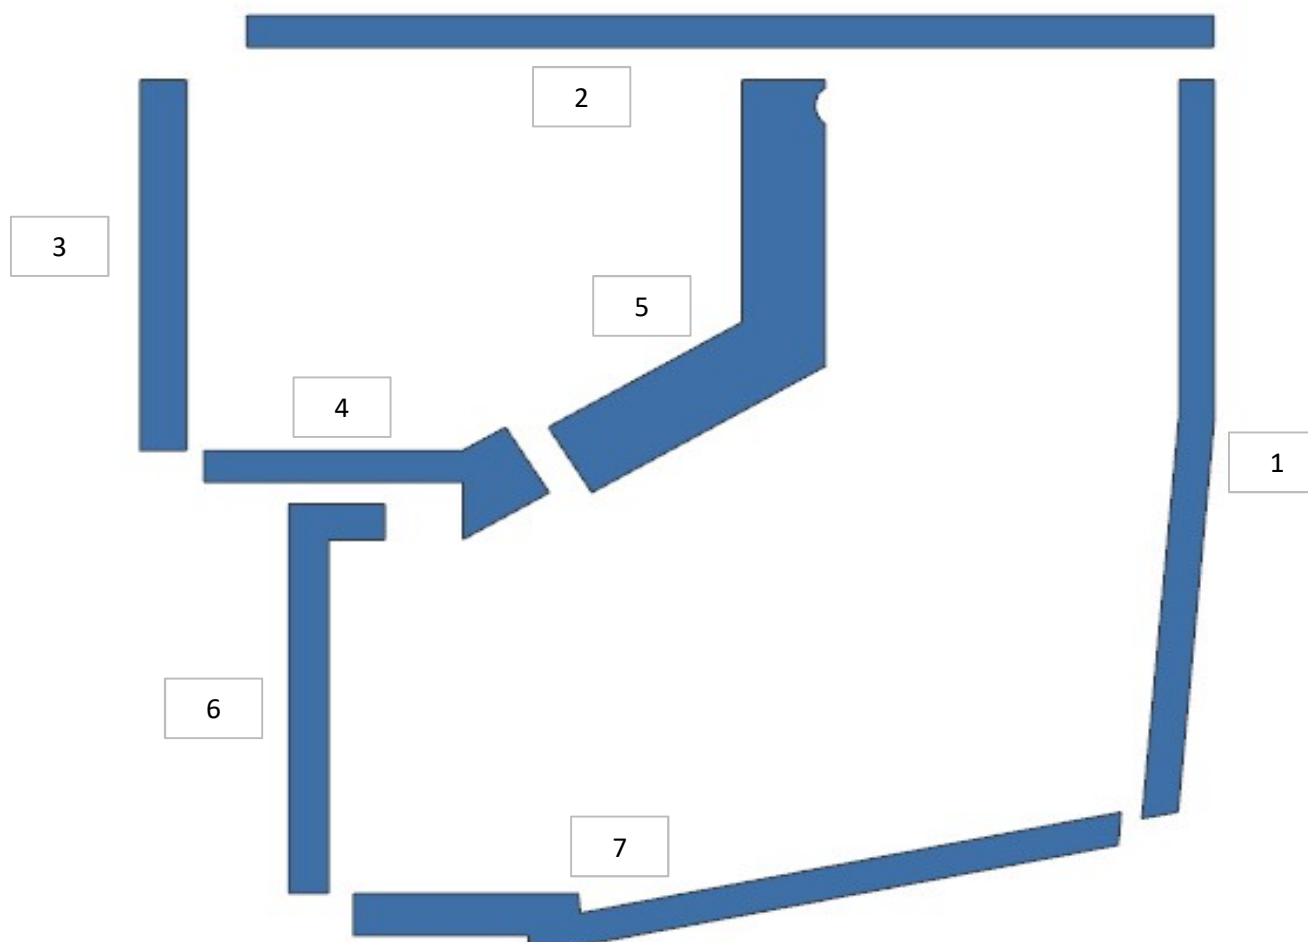

AZ68F

REV. 26-10-2022

LOCALE	CODICE	DESCRIZIONE COMPONENTE	FINITURA	Q.TA	OPERATORE
BAGNO VIP	AZ68F-X01_JH01	CIELINI BAGNO	LAMINATO NERO	7	Dante

- 1 - L.1151 x H 50 x sp 3
- 2 - L.1362 x H 50 x sp 3
- 3 - L.580 x H 66 x sp 3
- 6 - L.608 x H 56 x 135
- 7 - L.1090 x H 66 x sp 3

LATO BELLO A VISTA

AZ68F

REV. 26-10-2022

LOCALE	CODICE	DESCRIZIONE COMPONENTE	FINITURA	Q.TA	OPERATORE
BAGNO VIP	AZ68F-X01_JI01	CARABOTTINO DOCCIA	LAMINATO ROCKSTAR R016	1	Damiano

1 - L 575 x H.615 x sp 19

AZ68F

REV. 26-10-2022

LOCALE	CODICE	DESCRIZIONE COMPONENTE	FINITURA	Q.TA	OPERATORE
BAGNO VIP	AZ68F-X01_JL01	PAVIMENTO BAGNO	LAMINATO ROCKSTAR R016	3	Damiano

- 1 - L..1404 x H 999 x sp 12
- 2 - L..642 x H 85 x sp 7,5
- 3 - L..319 x H 142 x sp 2

AZ68F

REV. 26-10-2022

LOCALE	CODICE	DESCRIZIONE COMPONENTE	FINITURA	Q.TA	OPERATORE
BAGNO VIP	AZ68F-X01_JM01	PANNELLO OBLO'	LAMINATO RESINA	1	Damiano

1 - L 686 x H 811 x sp 12

consonni&c