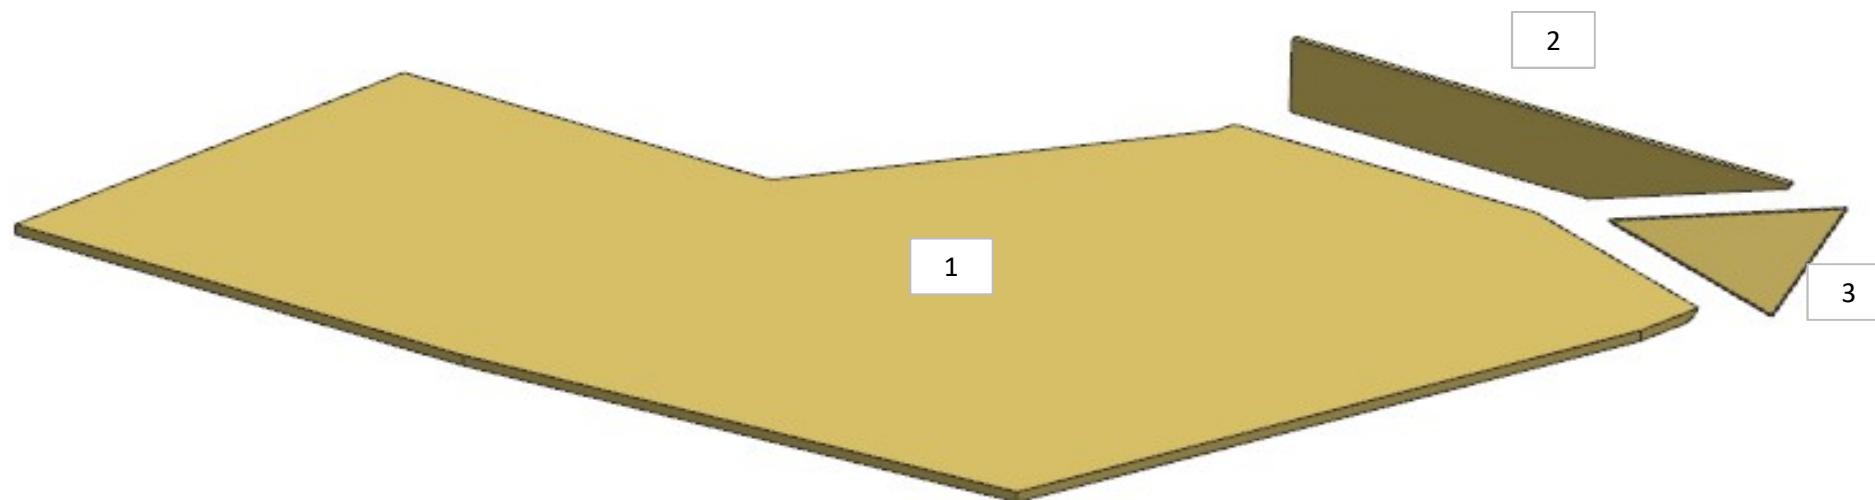

AZ68F

REV. 26-10-2022

LOCALE	CODICE	DESCRIZIONE COMPONENTE	FINITURA	Q.TA	OPERATORE
BAGNO VIP	AZ68F-X01_JH01	CIELINI BAGNO	LAMINATO NERO	7	Dante

- 1 - L.1151 x H 50 x sp 3
- 2 - L.1362 x H 50 x sp 3
- 3 - L.580 x H 66 x sp 3
- 6 - L.608 x H 56 x 135
- 7 - L.1090 x H 66 x sp 3

LATO BELLO A VISTA

AZ68F

REV. 26-10-2022

LOCALE	CODICE	DESCRIZIONE COMPONENTE	FINITURA	Q.TA	OPERATORE
BAGNO VIP	AZ68F-X01_JI01	CARABOTTINO DOCCIA	LAMINATO ROCKSTAR R016	1	Damiano

1 - L 575 x H.615 x sp 19

AZ68F

REV. 26-10-2022

LOCALE	CODICE	DESCRIZIONE COMPONENTE	FINITURA	Q.TA	OPERATORE
BAGNO VIP	AZ68F-X01_JL01	PAVIMENTO BAGNO	LAMINATO ROCKSTAR R016	3	Damiano

- 1 - L..1404 x H 999 x sp 12
- 2 - L..642 x H 85 x sp 7,5
- 3 - L..319 x H 142 x sp 2