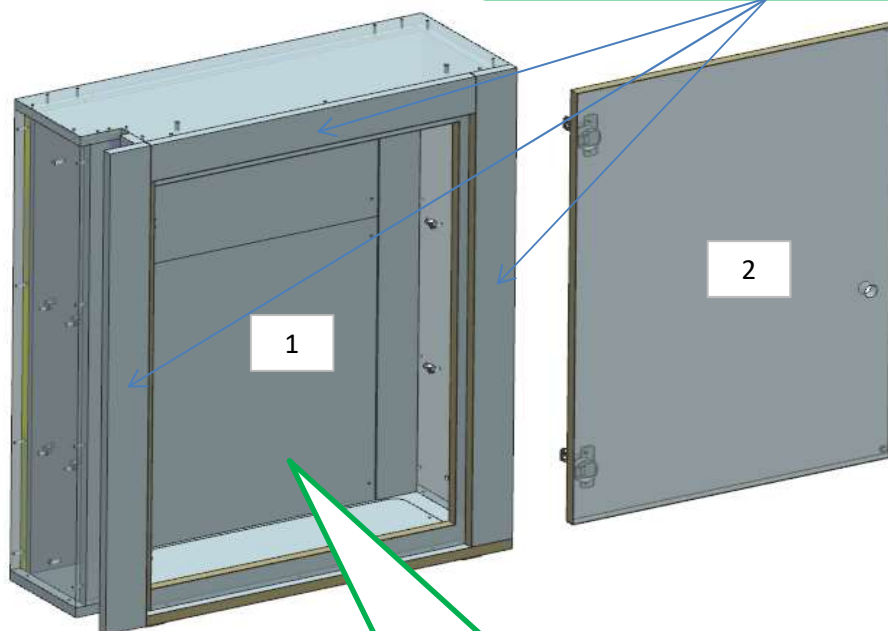

AZ68F

DA MAT. 207 REV. 29-04-2024

LOCALE	CODICE	DESCRIZIONE COMPONENTE	FINITURA	Q.TA	OPERATORE
BAGNO VIP	AZ68F-JB01	PENSILE	LAMINATO NADIR	4	Dante

2 - L.508 x H.700 x sp 16
3 - 4 - L 608 x H.169 x sp 16

da mat.207
FRONTALE DIVISO IN 3 PEZZI

LOCALE	CODICE	DESCRIZIONE COMPONENTE	FINITURA	Q.TA	OPERATORE
BAGNO VIP	AZ68F-JC01	PLENUM CON FRONTALE	GREZZO VERNICIATO ANTI ROMBO	1	Dante

FERRAMENTA:

N° 2 - FITLOCK MASCHIO
N° 2 - FITLOCK FEMMINA
N° 2 - BUSSOLE ZAMA 6MA