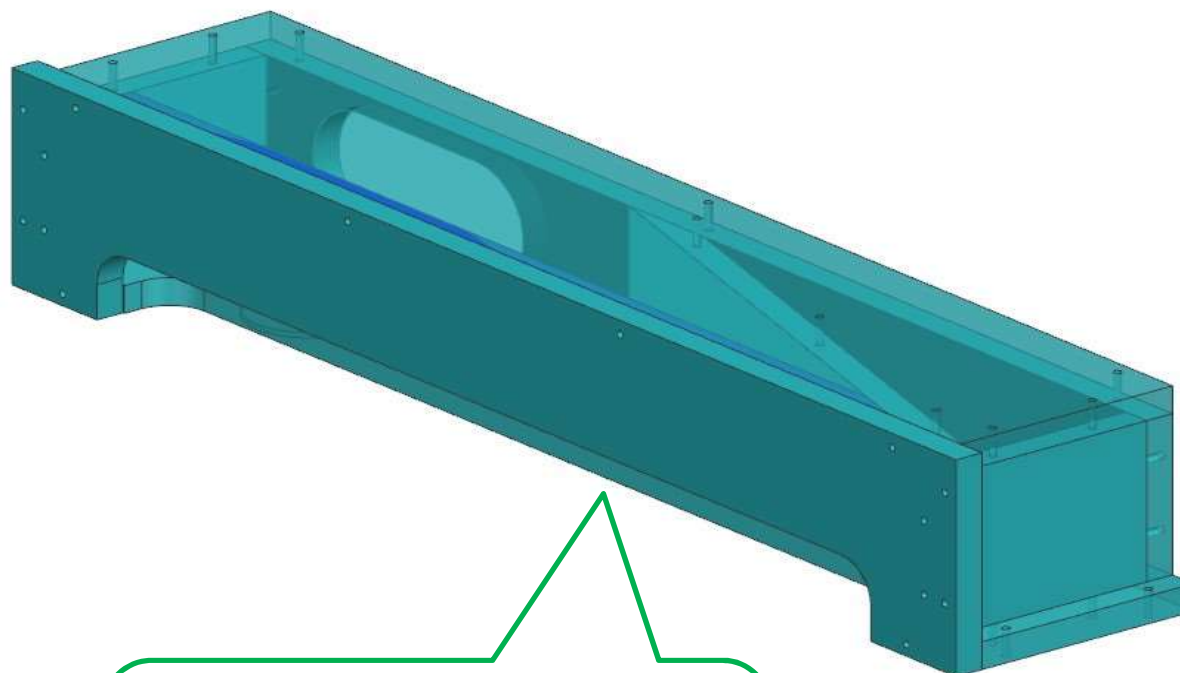

AZ68F

DA MAT. 207 REV. 29-04-2024

LOCALE	CODICE	DESCRIZIONE COMPONENTE	FINITURA	Q.TA	OPERATORE
BAGNO VIP	AZ68F-JB01	PENSILE	LAMINATO NADIR	4	Dante

2 - L.508 x H.700 x sp 16
3 - 4 - L 608 x H.169 x sp 16

da mat.207
FRONTALE DIVISO IN 3 PEZZI

22
AGGIUNTO ISPEZIONE

FERRAMENTA:

- N° 2 - CERNIERA PIANA
- N° 2 - BASETTA H6
- N° 8 - ANKOR BORGHI
- N° 2 - GOMMINO PARACOLPO
- N° 8 - REGGIRIPIANO
- N° 1 - KIT POMOLO FORESTE E SUARDI

AZ68F

REV. 29-04-2024

LOCALE	CODICE	DESCRIZIONE COMPONENTE	FINITURA	Q.TA	OPERATORE
BAGNO VIP	AZ68F-JC01	PLENUM CON FRONTALE	GREZZO VERNICIATO ANTI ROMBO	1	Dante

FERRAMENTA:

N° 2 - FITLOCK MASCHIO
N° 2 - FITLOCK FEMMINA
N° 2 - BUSSOLE ZAMA 6MA

SRUZZARE CON VERNICE
ANTI-ROMBO DENTRO E
FUORI

ELIMINATI FAST MOUNT

AZ68F

REV. 29-04-2024

LOCALE	CODICE	DESCRIZIONE COMPONENTE	FINITURA	Q.TA	OPERATORE
BAGNO VIP	AZ68F-JG01	PANNELLI SOPRA DOCCIA	OKOUME' GREZZO	1	Dante