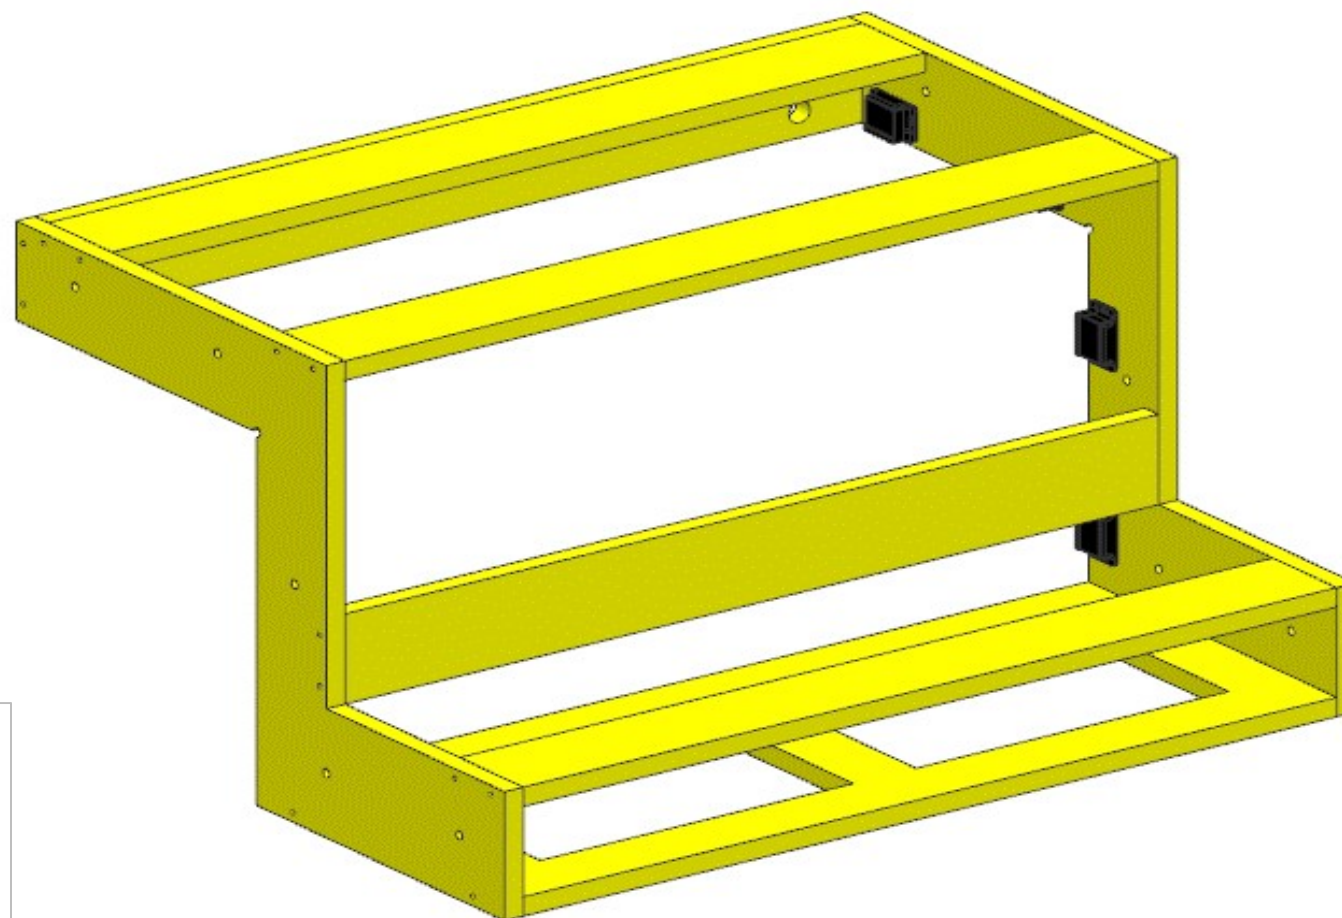

AZ68F

DA MAT. 207 REV. 29-04-2024

LOCALE	CODICE	DESCRIZIONE COMPONENTE	FINITURA	Q.TA	OPERATORE
BAGNO VIP	AZ68F-JB01	PENSILE	LAMINATO NADIR	4	Dante

2 - L.508 x H.700 x sp 16
3 - 4 - L 608 x H.169 x sp 16

da mat.207
FRONTALE DIVISO IN 3 PEZZI

LOCALE	CODICE	DESCRIZIONE COMPONENTE	FINITURA	Q.TA	OPERATORE
BAGNO VIP	AZ68F-JC01	PLENUM CON FRONTALE	GREZZO VERNICIATO ANTI ROMBO	1	Dante

FERRAMENTA:

N° 2 - FITLOCK MASCHIO
N° 2 - FITLOCK FEMMINA
N° 2 - BUSSOLE ZAMA 6MA

SRUZZARE CON VERNICE
ANTI-ROMBO DENTRO E
FUORI

ELIMINATI FAST MOUNT

AZ68F

REV. 29-04-2024

LOCALE	CODICE	DESCRIZIONE COMPONENTE	FINITURA	Q.TA	OPERATORE
BAGNO VIP	AZ68F-JG01	PANNELLI SOPRA DOCCIA	OKOUME' GREZZO	1	Dante