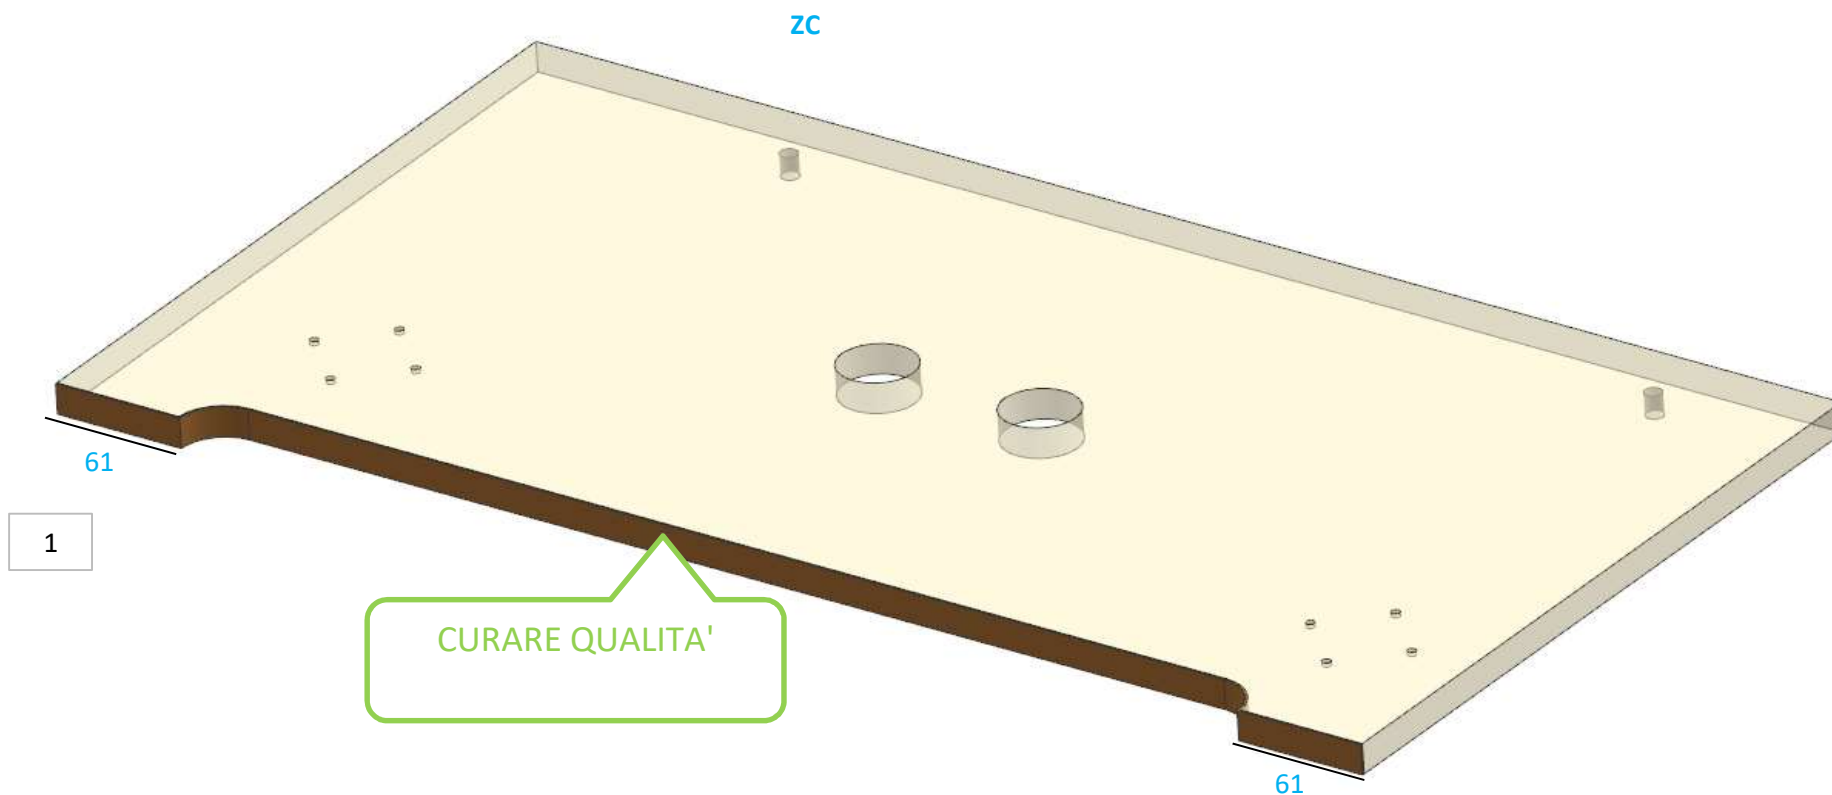

AZ68F

DA MAT. 265 REV. 29-04-2024

LOCALE	CODICE	DESCRIZIONE COMPONENTE	FINITURA	Q.TA	OPERATORE
BAGNO OSPITI	AZ68F-A01_ZA01	MOBILE LAVELLO	ACCIAIO	1	Damiano

1 - L.642 x H.125 x sp 5

FATTO FORI

AZ68F

REV. 29-04-2024

LOCALE	CODICE	DESCRIZIONE COMPONENTE	FINITURA	Q.TA	OPERATORE
BAGNO OSPITI	AZ68F-R01_ZC01	PLENUM CON FRONTALE	LASTRA CHIARA	1	Damiano

1 - L.642 x H.347 x sp 16

AZ68F

DA MAT. 233 REV. 29-04-2024

LOCALE	CODICE	DESCRIZIONE COMPONENTE	FINITURA	Q.TA	OPERATORE
BAGNO OSPITI	AZ68F-L01_ZC01	PLENUM CON FRONTALE	LACCATO BIANCO ARTICO	1	Damiano

1 - L.642 x H.196 x sp 16

ELIMINATI FAST MOUNT

RASARE BENE LA
TESTA STONDATA

AZ68F

DA MAT. 201 REV. 29-04-2024

LOCALE	CODICE	DESCRIZIONE COMPONENTE	FINITURA	Q.TA	OPERATORE
BAGNO OSPITI	AZ68F-R01_ZE01	MOB. RIBALTA E NICCHIA RETRO WC	LASTRA CHIARA	1	Damiano