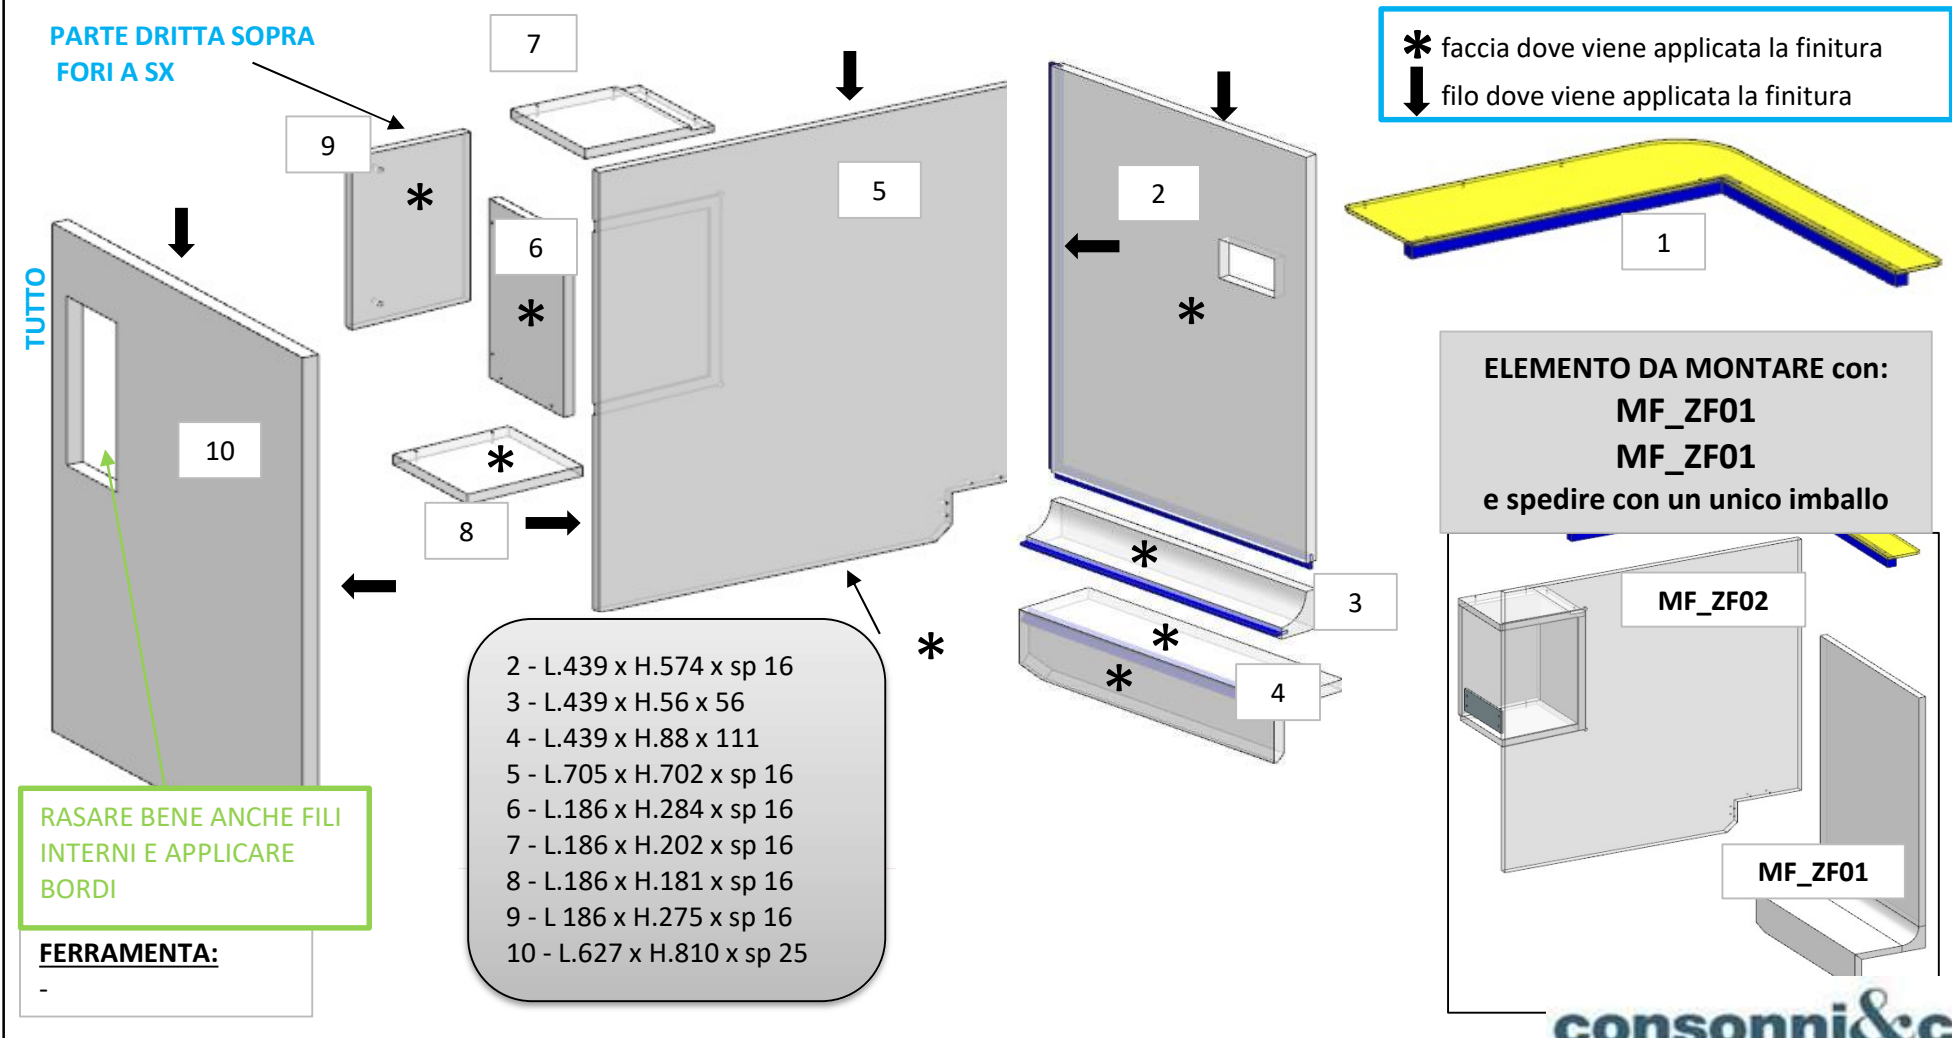

1 - L.642 x H.196 x sp 16

ELIMINATI FAST MOUNT

RASARE BENE LA
TESTA STONDATA

AZ68F

DA MAT. 201 REV. 29-04-2024

LOCALE	CODICE	DESCRIZIONE COMPONENTE	FINITURA	Q.TA	OPERATORE
BAGNO OSPITI	AZ68F-R01_ZE01	MOB. RIBALTA E NICCHIA RETRO WC	LASTRA CHIARA	1	Damiano

FERRAMENTA:

-

consonni&c

AZ68F

DA MAT. 233 REV. 29-04-2024

LOCALE	CODICE	DESCRIZIONE COMPONENTE	FINITURA	Q.TA	OPERATORE
BAGNO OSPITI	AZ68F-L01_ZF01	RIV. RETRO WC E DOCCIA	LACCATO BIANCO ARTICO	10	Damiano

AZ68F

DA MAT. 201 REV. 29-04-2024

LOCALE	CODICE	DESCRIZIONE COMPONENTE	FINITURA	Q.TA	OPERATORE
BAGNO OSPITI	AZ68F-A01_ZF01	RIV. RETRO WC E DOCCIA	ACCIAIO	1	Damiano

1 - L.162 x H 55 x sp 5

42
MODIFICATA
LUNGHEZZA