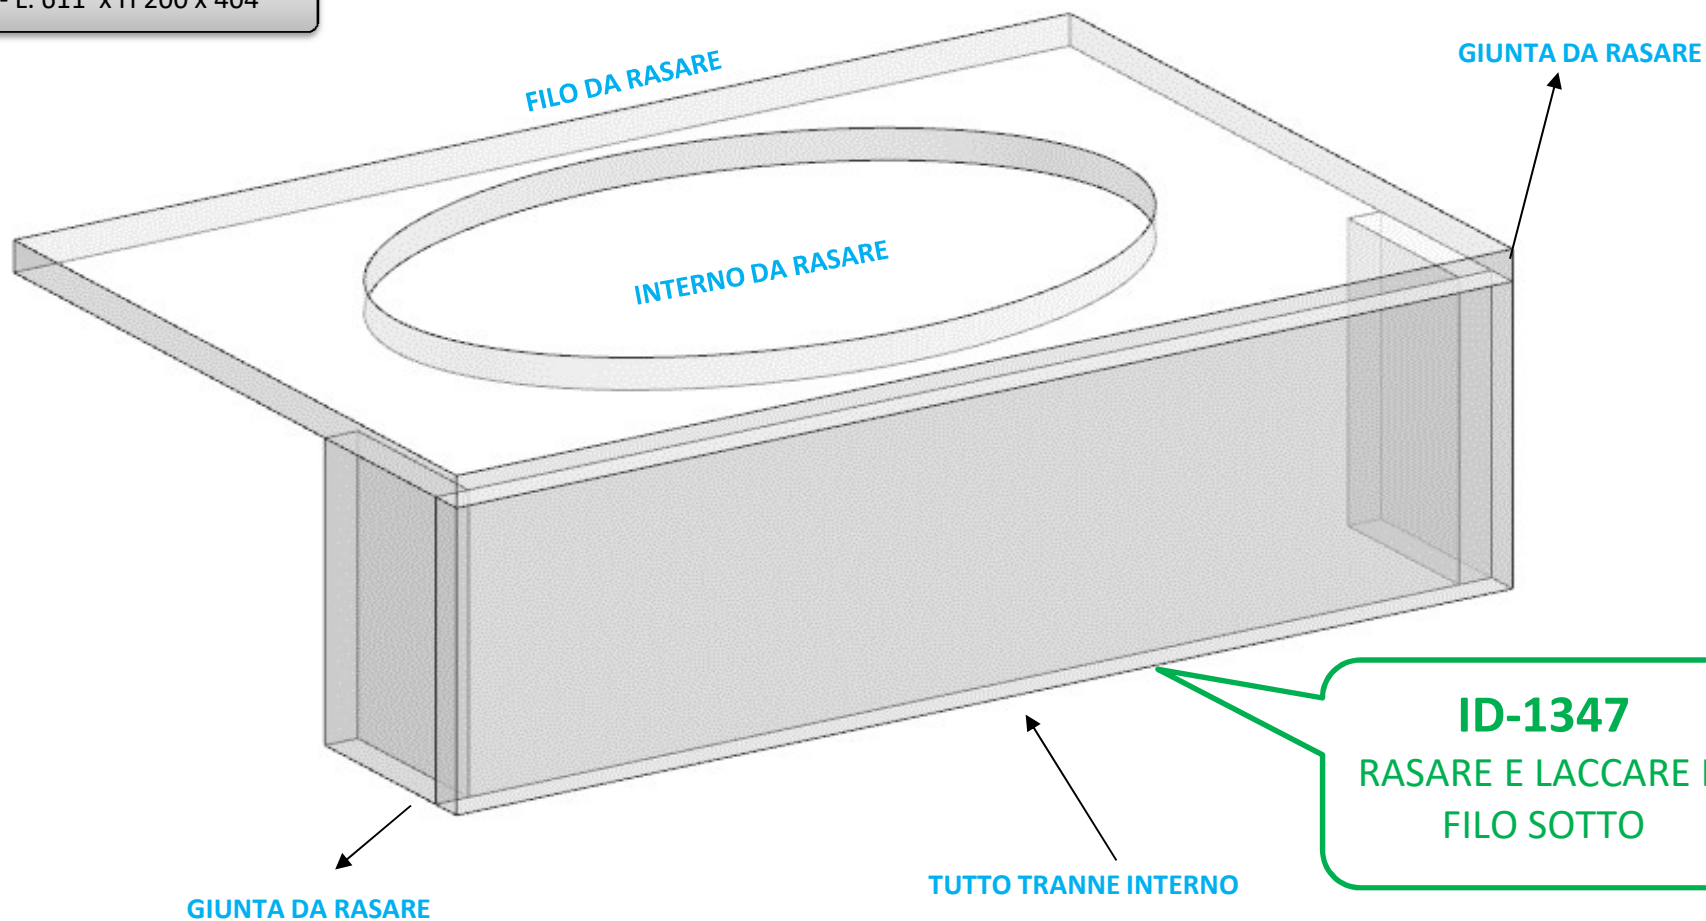

FERRAMENTA:

N° 1 - ALZA PAIOLO

AZ68F

DA MAT. 203 REV. 29-04-2024

LOCALE	CODICE	DESCRIZIONE COMPONENTE	FINITURA	Q.TA	OPERATORE
BAGNO OSPITI	AZ68F-L01_ZN01	PIANO LAVABO-OPT	LACCATO BIANCO ARTICO	1	Damiano

1 - L. 611 x H 200 x 404