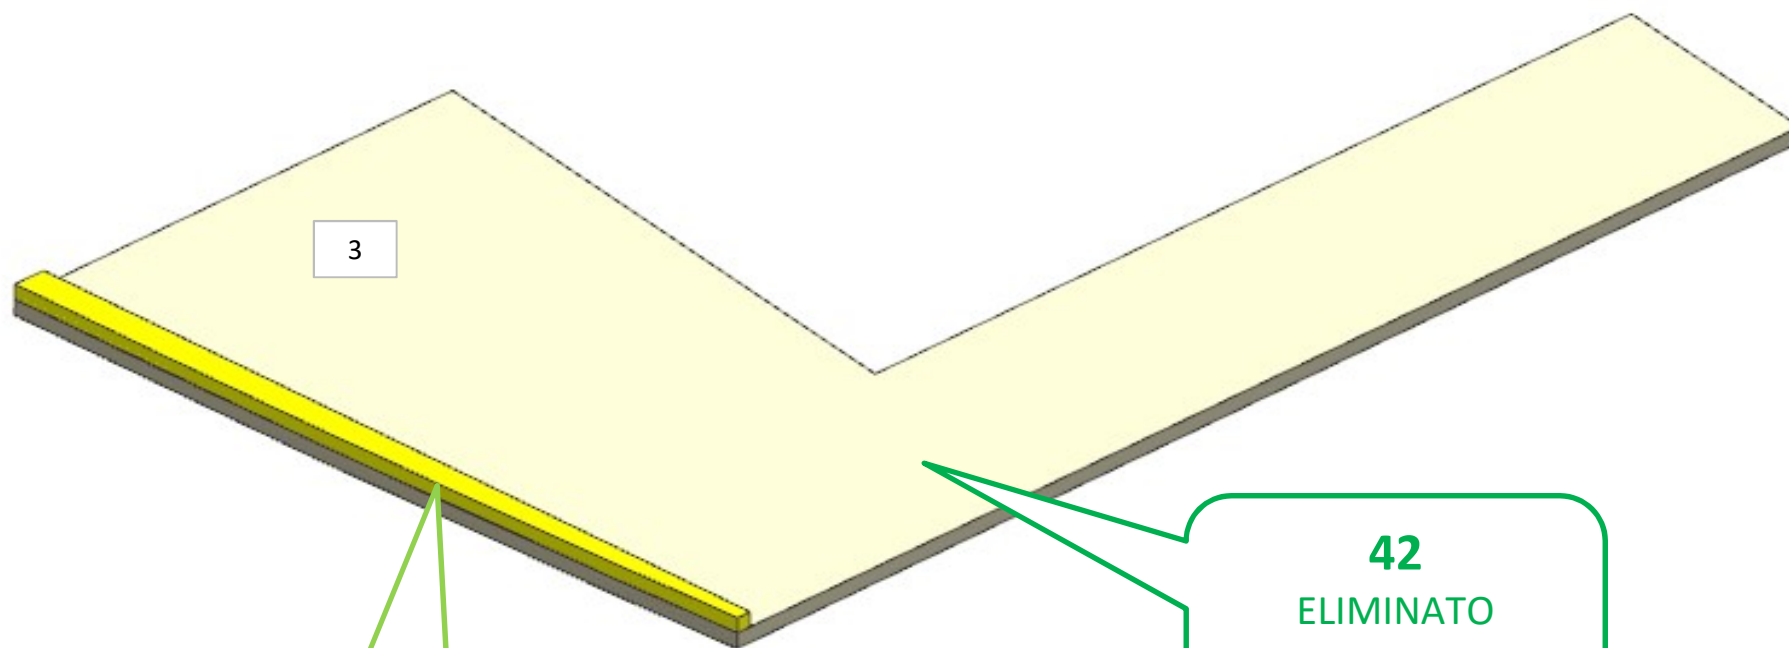

LOCALE	CODICE	DESCRIZIONE COMPONENTE	FINITURA	Q.TA	OPERATORE
BAGNO OSPITI	AZ68F-R01_ZC01	PLENUM CON FRONTALE	LASTRA CHIARA	1	Damiano

1 - L.642 x H.347 x sp 16

AZ68F

DA MAT. 233 REV. 29-04-2024

LOCALE	CODICE	DESCRIZIONE COMPONENTE	FINITURA	Q.TA	OPERATORE
BAGNO OSPITI	AZ68F-L01_ZC01	PLENUM CON FRONTALE	LACCATO BIANCO ARTICO	1	Damiano

1 - L.642 x H.196 x sp 16

ELIMINATI FAST MOUNT

RASARE BENE LA
TESTA STONDATA

AZ68F

DA MAT. 201 REV. 29-04-2024

LOCALE	CODICE	DESCRIZIONE COMPONENTE	FINITURA	Q.TA	OPERATORE
BAGNO OSPITI	AZ68F-R01_ZE01	MOB. RIBALTA E NICCHIA RETRO WC	LASTRA CHIARA	1	Damiano

1 - L.648 x H 989 x sp 16

3

FISSARE GREZZO

42

ELIMINATO
STORAGE E
ALLUNGATO TOP

AZ68F

REV. 29-04-2024

LOCALE	CODICE	DESCRIZIONE COMPONENTE	FINITURA	Q.TA	OPERATORE
BAGNO OSPITI	AZ68F-MF_ZF01\ MF_ZF02	RIV. RETRO WC E DOCCIA			Damiano