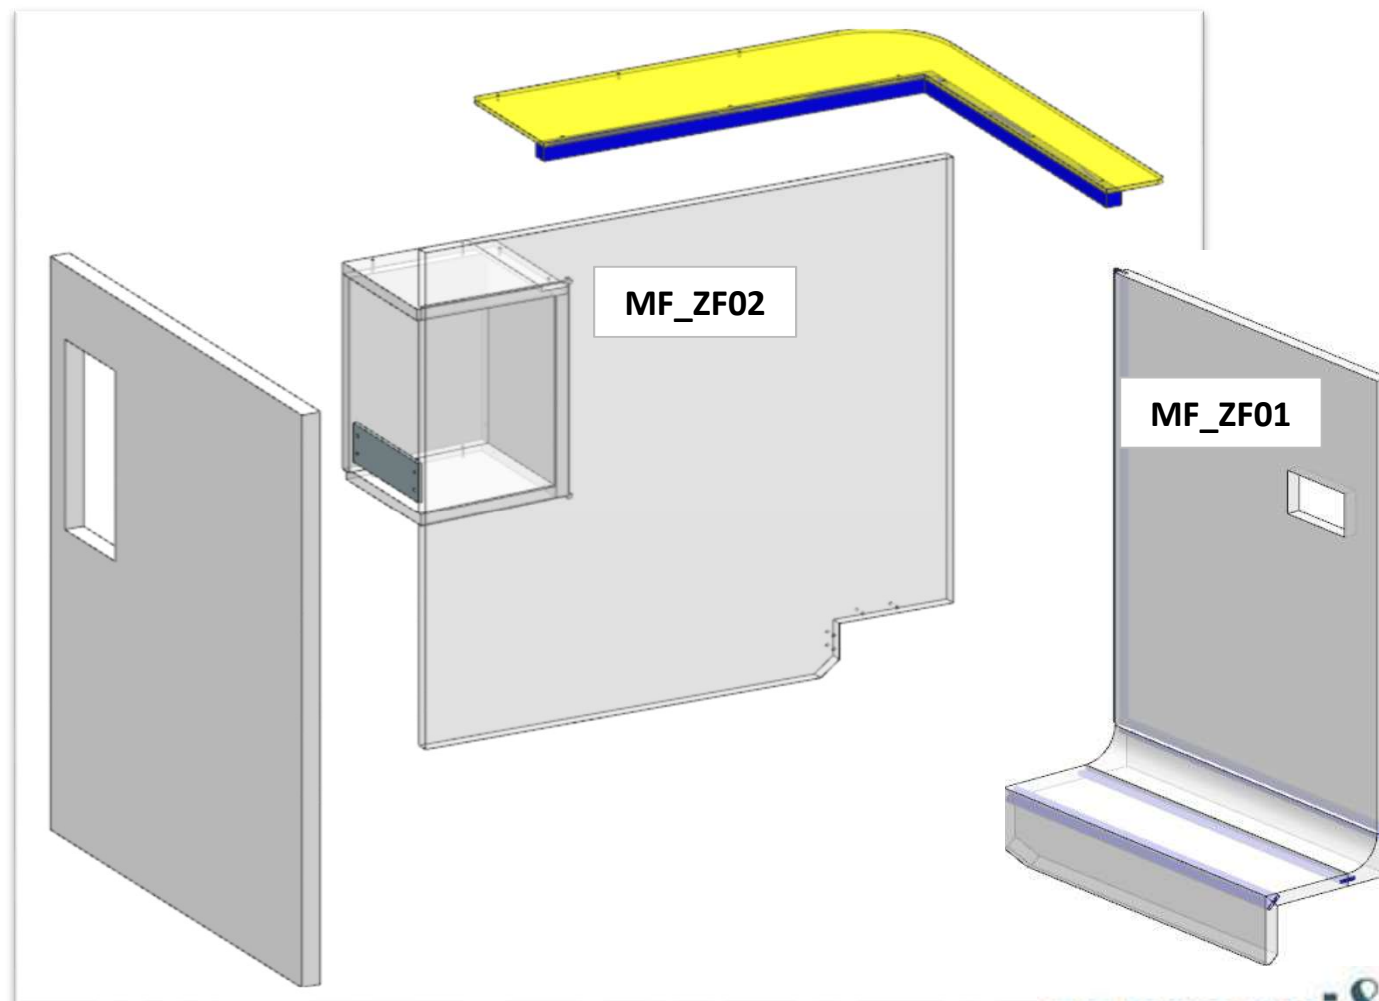

AZ68F

REV. 29-04-2024

LOCALE	CODICE	DESCRIZIONE COMPONENTE	FINITURA	Q.TA	OPERATORE
BAGNO OSPITI	AZ68F-MF_ZF01\ MF_ZF02	RIV. RETRO WC E DOCCIA			Damiano

FERRAMENTA:

-

consonni&c