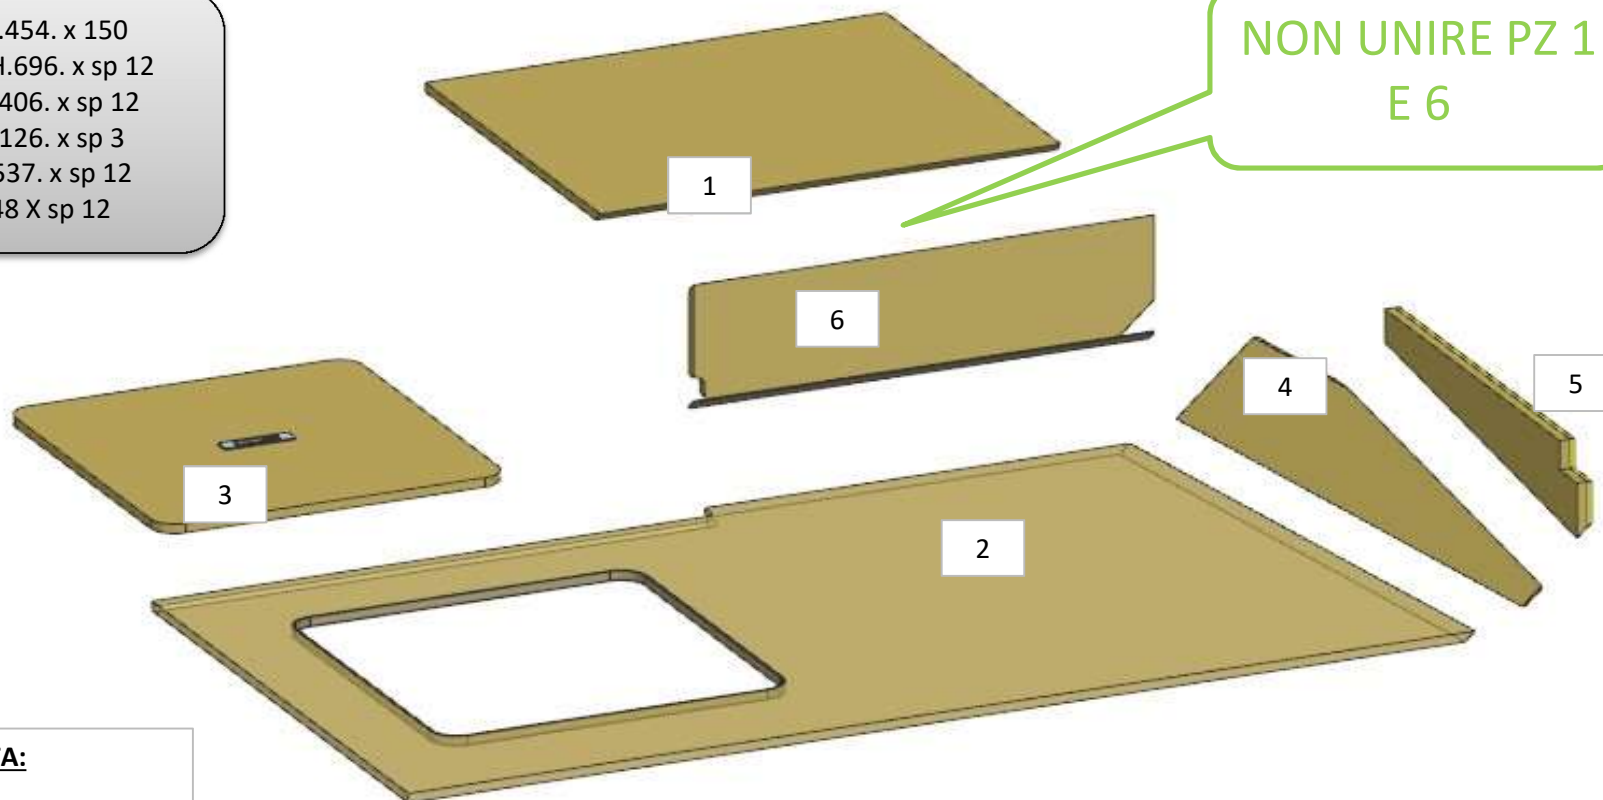

AZ68F

REV. 2022

LOCALE	CODICE	DESCRIZIONE COMPONENTE	FINITURA	Q.TA	OPERATORE
BAGNO OSPITI	AZ68F-X01_ZL01	PAVIMENTO BAGNO	LAMINATO ROCKSTAR R016	5	Damiano

- 1 - L .537 x H.454. x 150
- 2 - L.1245 x H.696. x sp 12
- 3 - L.407 x H.406. x sp 12
- 4 - L.686 x H.126. x sp 3
- 5 - L455 x H.537. x sp 12
- 6 - L 537 X 148 X sp 12

FERRAMENTA:

N° 1 - ALZA PAIOLO