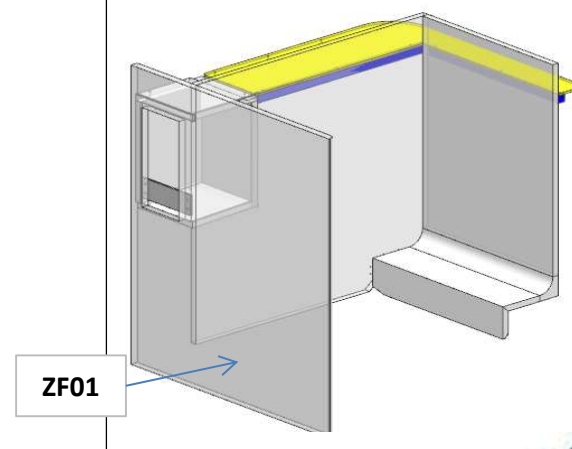

42
MODIFICATA
LUNGHEZZA

ELEMENTO DA MONTARE con:
ZF01
e spedire con un unico imballo