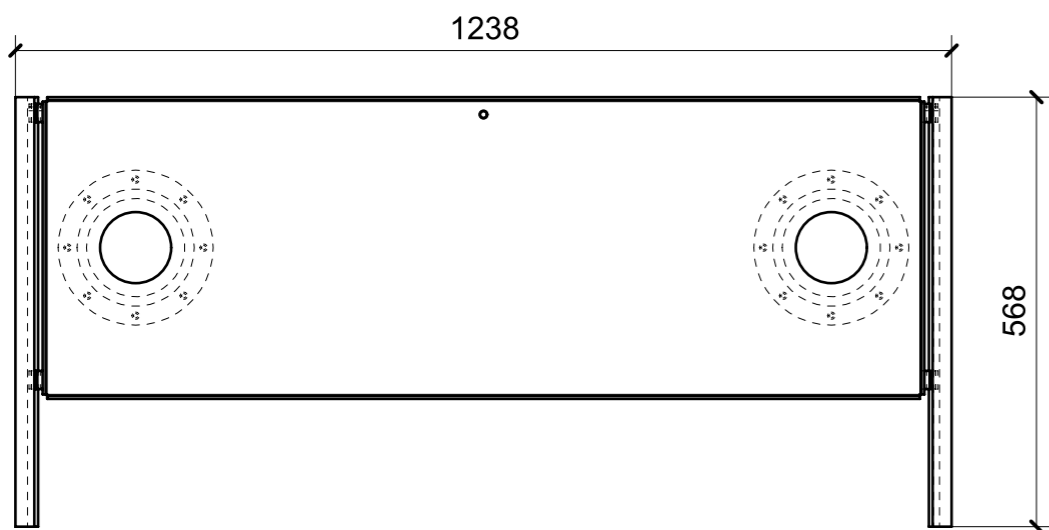

ELEMENTI DA MONTARE  
con R01\_SH01\_07-13 in MF\_SH01  
e spedire con unico imballo

**A60 -TOTALE 4 PEZZI**

LOCALE	CODICE	DESCRIZIONE COMPONENTE	FINITURA	Q.TA
SALONE	MD299_A01_SSA01	TAVOLO FISSO_STD_VAR 1 (Solo Gambe)	ACCIAIO VERN. RAL ARPA 0244 PORCELLANA	1

A62\_SSA01\_01

A62\_SSA01\_02

FERRAMENTA	QTY
VITE 6MA X 20 TESTA SVASATA_FBC	12

LOCALE	CODICE	DESCRIZIONE COMPONENTE	FINITURA	Q.TA
SALONE	MD299_A01_SSC01	TAVOLO HI-LOW_STD VAR 2	ACCIAIO	1

A01\_SSC01\_01

ELEMENTO DA MONTARE  
 con R01\_SSC01\_01/04 - L01\_SSC01\_01/06 - X01\_SSC01\_01/04  
 in MF\_SSC01  
 e spedire con unico imballo