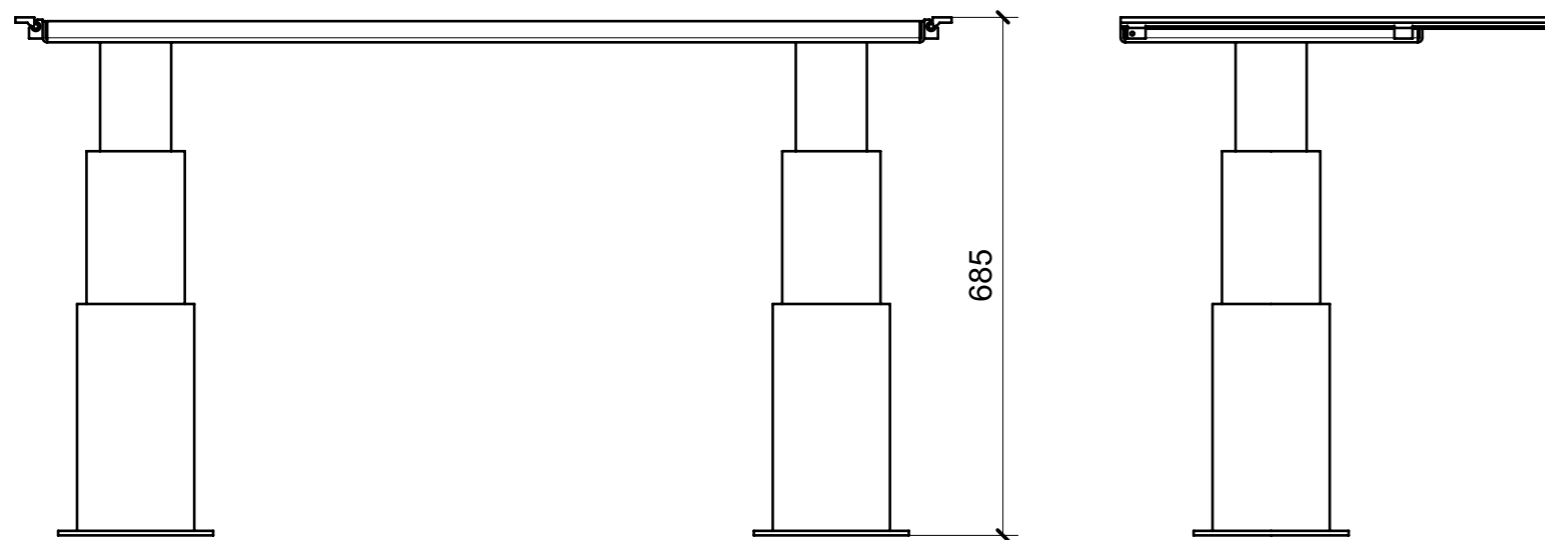

ELEMENTI DA MONTARE  
con R01\_SH01\_07-13 in MF\_SH01  
e spedire con unico imballo

**A60 -TOTALE 4 PEZZI**

LOCALE	CODICE	DESCRIZIONE COMPONENTE	FINITURA	Q.TA
SALONE	MD299_A01_SSA01	TAVOLO FISSO_STD_VAR 1 (Solo Gambe)	ACCIAIO VERN. RAL ARPA 0244 PORCELLANA	1

A62\_SSA01\_01

A62\_SSA01\_02

FERRAMENTA	QTY
VITE 6MA X 20 TESTA SVASATA_FBC	12

LOCALE	CODICE	DESCRIZIONE COMPONENTE	FINITURA	Q.TA
SALONE	MD299_A01_SSC01	TAVOLO HI-LOW_STD VAR 2	ACCIAIO	1

A01\_SSC01\_01

ELEMENTO DA MONTARE  
 con R01\_SSC01\_01/04 - L01\_SSC01\_01/06 - X01\_SSC01\_01/04  
 in MF\_SSC01  
 e spedire con unico imballo