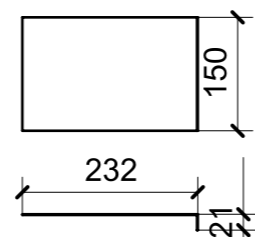

LOCALE	CODICE	DESCRIZIONE COMPONENTE	FINITURA	Q.TA
SALONE	MD299_A01_SD01	MOBILE INGRESSO DX	ACCIAIO SATINATO BRONZO AUDREY	1

A51\_SD01\_01

A52\_SD01\_01

A53\_SD01\_01

A54\_SD01\_01

A55\_SD01\_01

A56\_SD01\_01

A57\_SD01\_01

A58\_SD01\_01

LOCALE	CODICE	DESCRIZIONE COMPONENTE	FINITURA	Q.TA
SALONE	MD299_A01_SH01	MOBILE TV	ACCIAIO SATINATO BRONZO AUDREY	1

**A61 - TOTALE 1 PEZZO**

**A59 - TOTALE 2 PEZZI**

SECTION F-F

ELEMENTI DA MONTARE  
con R01\_SH01\_07-13 in MF\_SH01  
e spedire con unico imballo

**A60 -TOTALE 4 PEZZI**

LOCALE	CODICE	DESCRIZIONE COMPONENTE	FINITURA	Q.TA
SALONE	MD299_A01_SSA01	TAVOLO FISSO_STD_VAR 1 (Solo Gambe)	ACCIAIO VERN. RAL ARPA 0244 PORCELLANA	1

A62\_SSA01\_01

A62\_SSA01\_02

FERRAMENTA	QTY
VITE 6MA X 20 TESTA SVASATA_FBC	12

LOCALE	CODICE	DESCRIZIONE COMPONENTE	FINITURA	Q.TA
SALONE	MD299_A01_SSC01	TAVOLO HI-LOW_STD VAR 2	ACCIAIO	1

A01\_SSC01\_01

ELEMENTO DA MONTARE  
 con R01\_SSC01\_01/04 - L01\_SSC01\_01/06 - X01\_SSC01\_01/04  
 in MF\_SSC01  
 e spedire con unico imballo