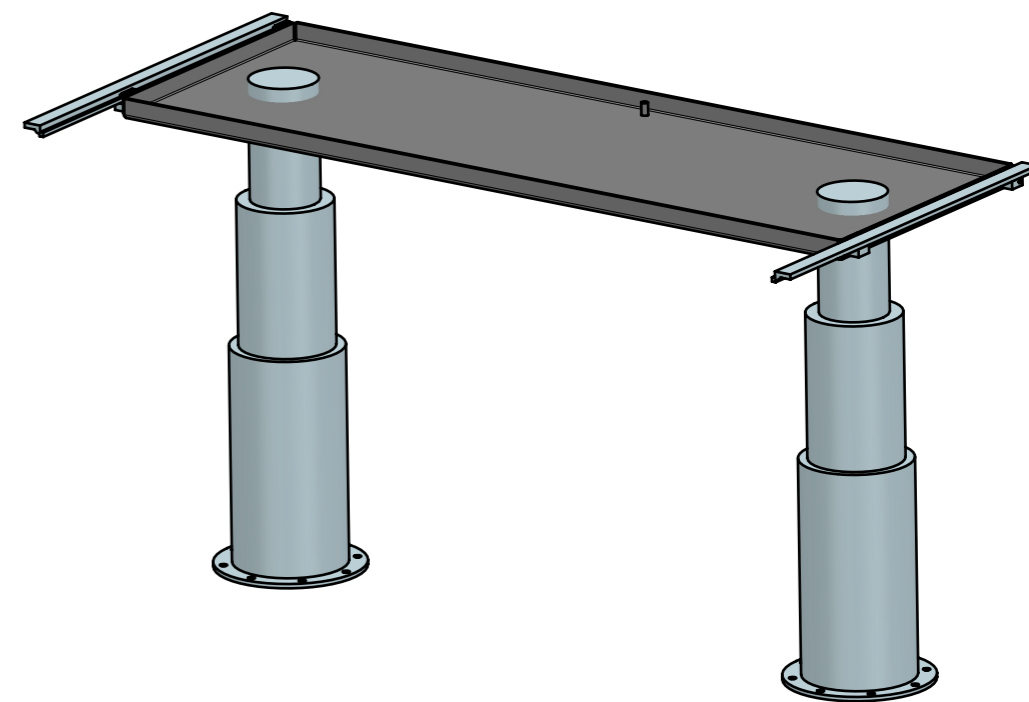

ELEMENTI DA MONTARE  
con R01\_SH01\_07-13 in MF\_SH01  
e spedire con unico imballo

**A60 -TOTALE 4 PEZZI**

LOCALE	CODICE	DESCRIZIONE COMPONENTE	FINITURA	Q.TA
SALONE	MD299_A01_SSA01	TAVOLO FISSO_STD_VAR 1 (Solo Gambe)	ACCIAIO VERN. RAL ARPA 0244 PORCELLANA	1

A62\_SSA01\_01

A62\_SSA01\_02

FERRAMENTA	QTY
VITE 6MA X 20 TESTA SVASATA_FBC	12

LOCALE	CODICE	DESCRIZIONE COMPONENTE	FINITURA	Q.TA
SALONE	MD299_A01_SSC01	TAVOLO HI-LOW_STD VAR 2	ACCIAIO	1

A01\_SSC01\_01

ELEMENTO DA MONTARE  
 con R01\_SSC01\_01/04 - L01\_SSC01\_01/06 - X01\_SSC01\_01/04  
 in MF\_SSC01  
 e spedire con unico imballo