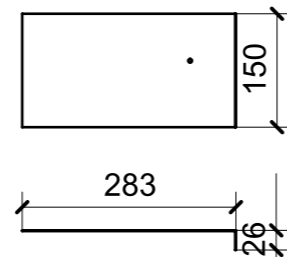

LOCALE	CODICE	DESCRIZIONE COMPONENTE	FINITURA	Q.TA
SALONE	MD299_A01_SD01	MOBILE INGRESSO DX	ACCIAIO SATINATO BRONZO AUDREY	1

A51\_SD01\_01

A52\_SD01\_01

A53\_SD01\_01

A54\_SD01\_01

A55\_SD01\_01

A56\_SD01\_01

A57\_SD01\_01

A58\_SD01\_01

LOCALE	CODICE	DESCRIZIONE COMPONENTE	FINITURA	Q.TA
SALONE	MD299_A01_SH01	MOBILE TV	ACCIAIO SATINATO BRONZO AUDREY	1

**A61 - TOTALE 1 PEZZO**

**A59 - TOTALE 2 PEZZI**

SECTION F-F

ELEMENTI DA MONTARE  
con R01\_SH01\_07-13 in MF\_SH01  
e spedire con unico imballo

**A60 -TOTALE 4 PEZZI**

LOCALE	CODICE	DESCRIZIONE COMPONENTE	FINITURA	Q.TA
SALONE	MD299_A01_SSA01	TAVOLO FISSO_STD_VAR 1 (Solo Gambe)	ACCIAIO VERN. RAL ARPA 0244 PORCELLANA	1

A62\_SSA01\_01

A62\_SSA01\_02

FERRAMENTA	QTY
VITE 6MA X 20 TESTA SVASATA_FBC	12

LOCALE	CODICE	DESCRIZIONE COMPONENTE	FINITURA	Q.TA
SALONE	MD299_A01_SSC01	TAVOLO HI-LOW_STD VAR 2	ACCIAIO	1

A01\_SSC01\_01

ELEMENTO DA MONTARE  
 con R01\_SSC01\_01/04 - L01\_SSC01\_01/06 - X01\_SSC01\_01/04  
 in MF\_SSC01  
 e spedire con unico imballo