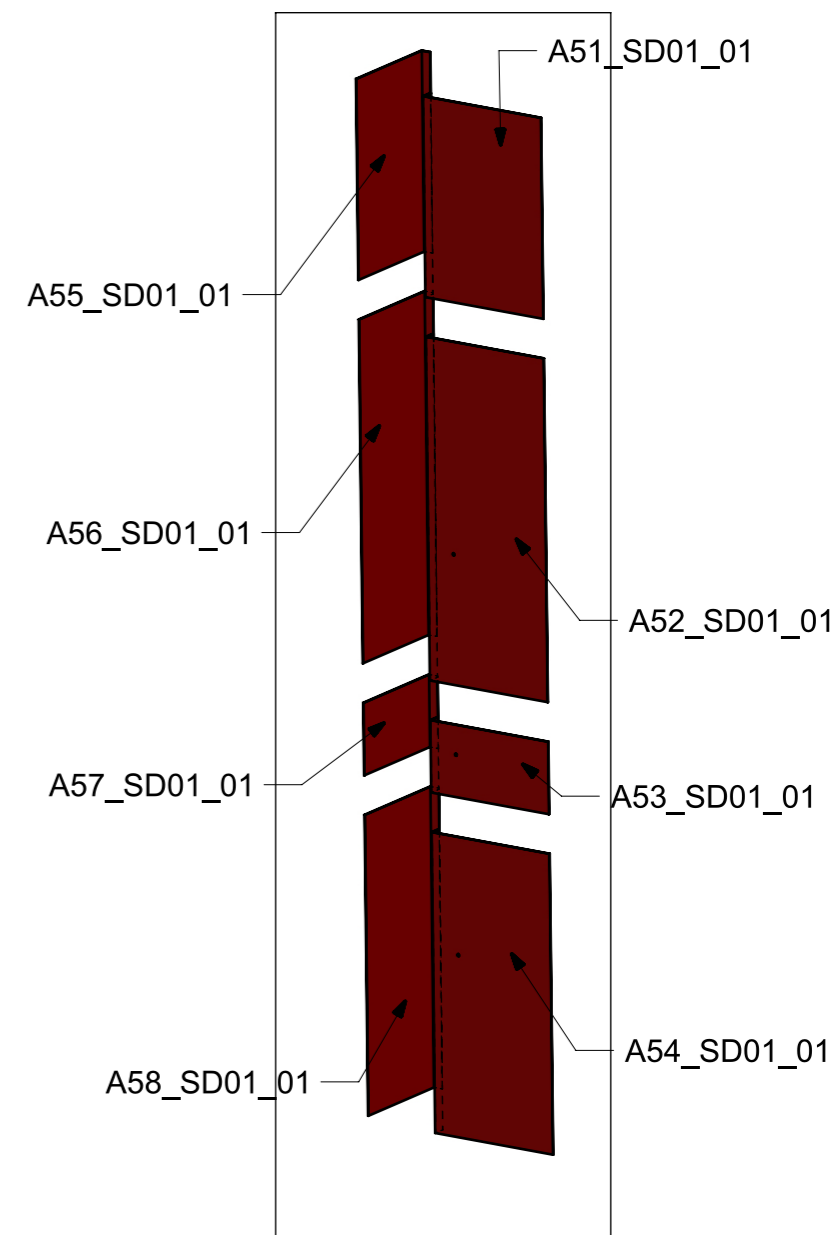

LOCALE	CODICE	DESCRIZIONE COMPONENTE	FINITURA	Q.TA
SALONE	MD299_A01_SD01	MOBILE INGRESSO DX	ACCIAIO SATINATO BRONZO AUDREY	1

A51\_SD01\_01

A52\_SD01\_01

A53\_SD01\_01

A54\_SD01\_01

A55\_SD01\_01

A56\_SD01\_01

A57\_SD01\_01

A58\_SD01\_01

LOCALE	CODICE	DESCRIZIONE COMPONENTE	FINITURA	Q.TA
SALONE	MD299_A01_SH01	MOBILE TV	ACCIAIO SATINATO BRONZO AUDREY	1

**A61 - TOTALE 1 PEZZO**

**A59 - TOTALE 2 PEZZI**

SECTION F-F

ELEMENTI DA MONTARE  
con R01\_SH01\_07-13 in MF\_SH01  
e spedire con unico imballo

**A60 -TOTALE 4 PEZZI**

LOCALE	CODICE	DESCRIZIONE COMPONENTE	FINITURA	Q.TA
SALONE	MD299_A01_SSA01	TAVOLO FISSO_STD_VAR 1 (Solo Gambe)	ACCIAIO VERN. RAL ARPA 0244 PORCELLANA	1

A62\_SSA01\_01

A62\_SSA01\_02

FERRAMENTA	QTY
VITE 6MA X 20 TESTA SVASATA_FBC	12

LOCALE	CODICE	DESCRIZIONE COMPONENTE	FINITURA	Q.TA
SALONE	MD299_A01_SSC01	TAVOLO HI-LOW_STD VAR 2	ACCIAIO	1

A01\_SSC01\_01

ELEMENTO DA MONTARE  
 con R01\_SSC01\_01/04 - L01\_SSC01\_01/06 - X01\_SSC01\_01/04  
 in MF\_SSC01  
 e spedire con unico imballo