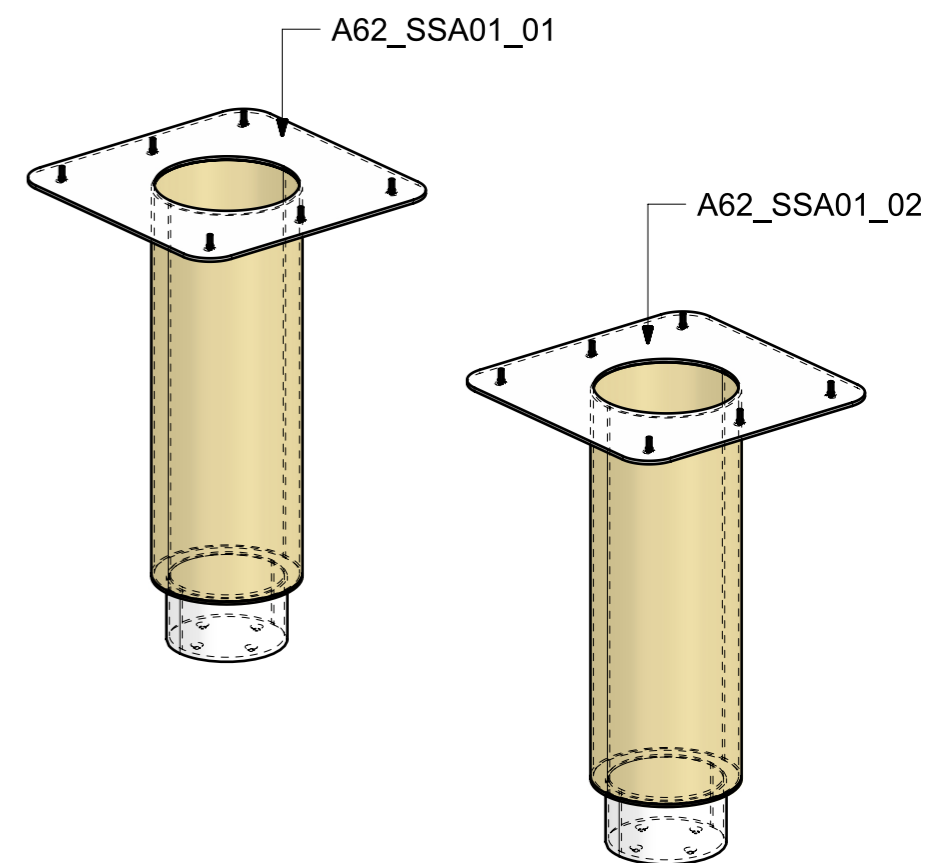

LOCALE	CODICE	DESCRIZIONE COMPONENTE	FINITURA	Q.TA
SALONE	MD299_A01_SD01	MOBILE INGRESSO DX	ACCIAIO SATINATO BRONZO AUDREY	1

A51\_SD01\_01

A52\_SD01\_01

A53\_SD01\_01

A54\_SD01\_01

A55\_SD01\_01

A56\_SD01\_01

A57\_SD01\_01

A58\_SD01\_01

LOCALE	CODICE	DESCRIZIONE COMPONENTE	FINITURA	Q.TA
SALONE	MD299_A01_SH01	MOBILE TV	ACCIAIO SATINATO BRONZO AUDREY	1

**A61 - TOTALE 1 PEZZO**

**A59 - TOTALE 2 PEZZI**

SECTION F-F

ELEMENTI DA MONTARE  
con R01\_SH01\_07-13 in MF\_SH01  
e spedire con unico imballo

**A60 -TOTALE 4 PEZZI**

LOCALE	CODICE	DESCRIZIONE COMPONENTE	FINITURA	Q.TA
SALONE	MD299_A01_SSA01	TAVOLO FISSO_STD_VAR 1 (Solo Gambe)	ACCIAIO VERN. RAL ARPA 0244 PORCELLANA	1

A62\_SSA01\_01

A62\_SSA01\_02

FERRAMENTA	QTY
VITE 6MA X 20 TESTA SVASATA_FBC	12

LOCALE	CODICE	DESCRIZIONE COMPONENTE	FINITURA	Q.TA
SALONE	MD299_A01_SSC01	TAVOLO HI-LOW_STD VAR 2	ACCIAIO	1

A01\_SSC01\_01

ELEMENTO DA MONTARE  
 con R01\_SSC01\_01/04 - L01\_SSC01\_01/06 - X01\_SSC01\_01/04  
 in MF\_SSC01  
 e spedire con unico imballo