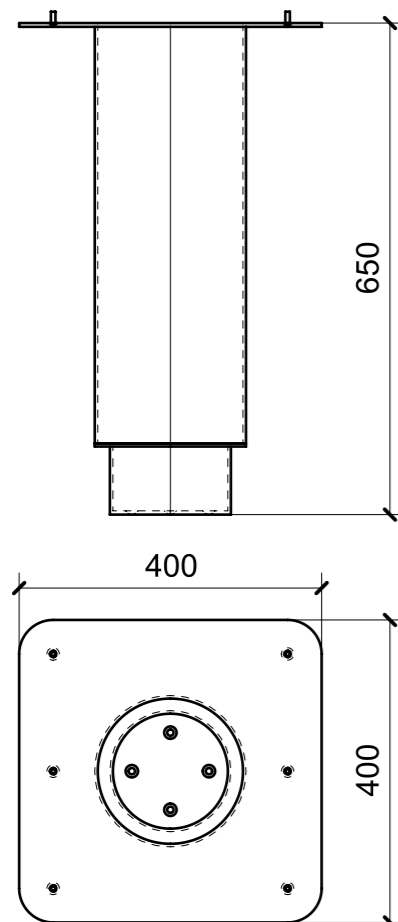

LOCALE	CODICE	DESCRIZIONE COMPONENTE	FINITURA	Q.TA
SALONE	MD299_A01_SD01	MOBILE INGRESSO DX	ACCIAIO SATINATO BRONZO AUDREY	1

A51\_SD01\_01

A52\_SD01\_01

A53\_SD01\_01

A54\_SD01\_01

A55\_SD01\_01

A56\_SD01\_01

A57\_SD01\_01

A58\_SD01\_01

LOCALE	CODICE	DESCRIZIONE COMPONENTE	FINITURA	Q.TA
SALONE	MD299_A01_SH01	MOBILE TV	ACCIAIO SATINATO BRONZO AUDREY	1

**A61 - TOTALE 1 PEZZO**

**A59 - TOTALE 2 PEZZI**

SECTION F-F

ELEMENTI DA MONTARE  
con R01\_SH01\_07-13 in MF\_SH01  
e spedire con unico imballo

**A60 -TOTALE 4 PEZZI**

LOCALE	CODICE	DESCRIZIONE COMPONENTE	FINITURA	Q.TA
SALONE	MD299_A01_SSA01	TAVOLO FISSO_STD_VAR 1 (Solo Gambe)	ACCIAIO VERN. RAL ARPA 0244 PORCELLANA	1

A62\_SSA01\_01

A62\_SSA01\_02

FERRAMENTA	QTY
VITE 6MA X 20 TESTA SVASATA_FBC	12

LOCALE	CODICE	DESCRIZIONE COMPONENTE	FINITURA	Q.TA
SALONE	MD299_A01_SSC01	TAVOLO HI-LOW_STD VAR 2	ACCIAIO	1

A01\_SSC01\_01

ELEMENTO DA MONTARE  
 con R01\_SSC01\_01/04 - L01\_SSC01\_01/06 - X01\_SSC01\_01/04  
 in MF\_SSC01  
 e spedire con unico imballo