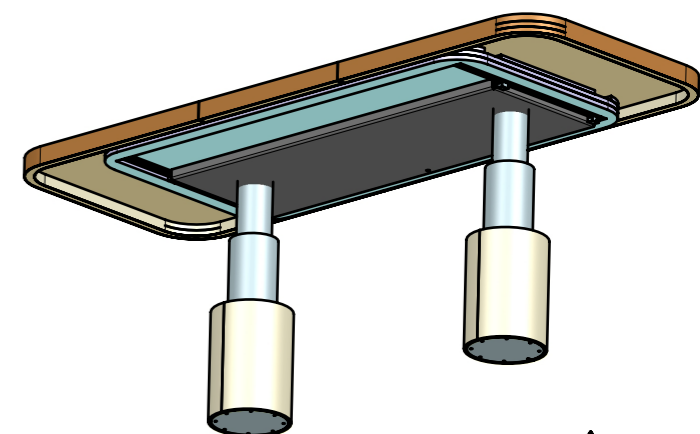

ELEMENTI DA MONTARE  
con R01\_SH01\_07-13 in MF\_SH01  
e spedire con unico imballo

**A60 -TOTALE 4 PEZZI**

LOCALE	CODICE	DESCRIZIONE COMPONENTE	FINITURA	Q.TA
SALONE	MD299_A01_SSA01	TAVOLO FISSO_STD_VAR 1 (Solo Gambe)	ACCIAIO VERN. RAL ARPA 0244 PORCELLANA	1

A62\_SSA01\_01

A62\_SSA01\_02

FERRAMENTA	QTY
VITE 6MA X 20 TESTA SVASATA_FBC	12

LOCALE	CODICE	DESCRIZIONE COMPONENTE	FINITURA	Q.TA
SALONE	MD299_A01_SSC01	TAVOLO HI-LOW_STD VAR 2	ACCIAIO	1

A01\_SSC01\_01

ELEMENTO DA MONTARE  
 con R01\_SSC01\_01/04 - L01\_SSC01\_01/06 - X01\_SSC01\_01/04  
 in MF\_SSC01  
 e spedire con unico imballo

LOCALE	CODICE	DESCRIZIONE COMPONENTE	FINITURA	Q.TA
SALONE	MD299_A01_SSD01	COFFE TABLE OPT	ACCIAIO SATINATO BRONZO AUDREY/ACCIAIO GREZZO	1

**A64\_SSD01\_01**  
**TOTALE 6 PEZZI**  
 ACCIAIO SATINATO

**A63\_SSD01\_01**  
 ACCIAIO SATINATO BRONZO AUDREY